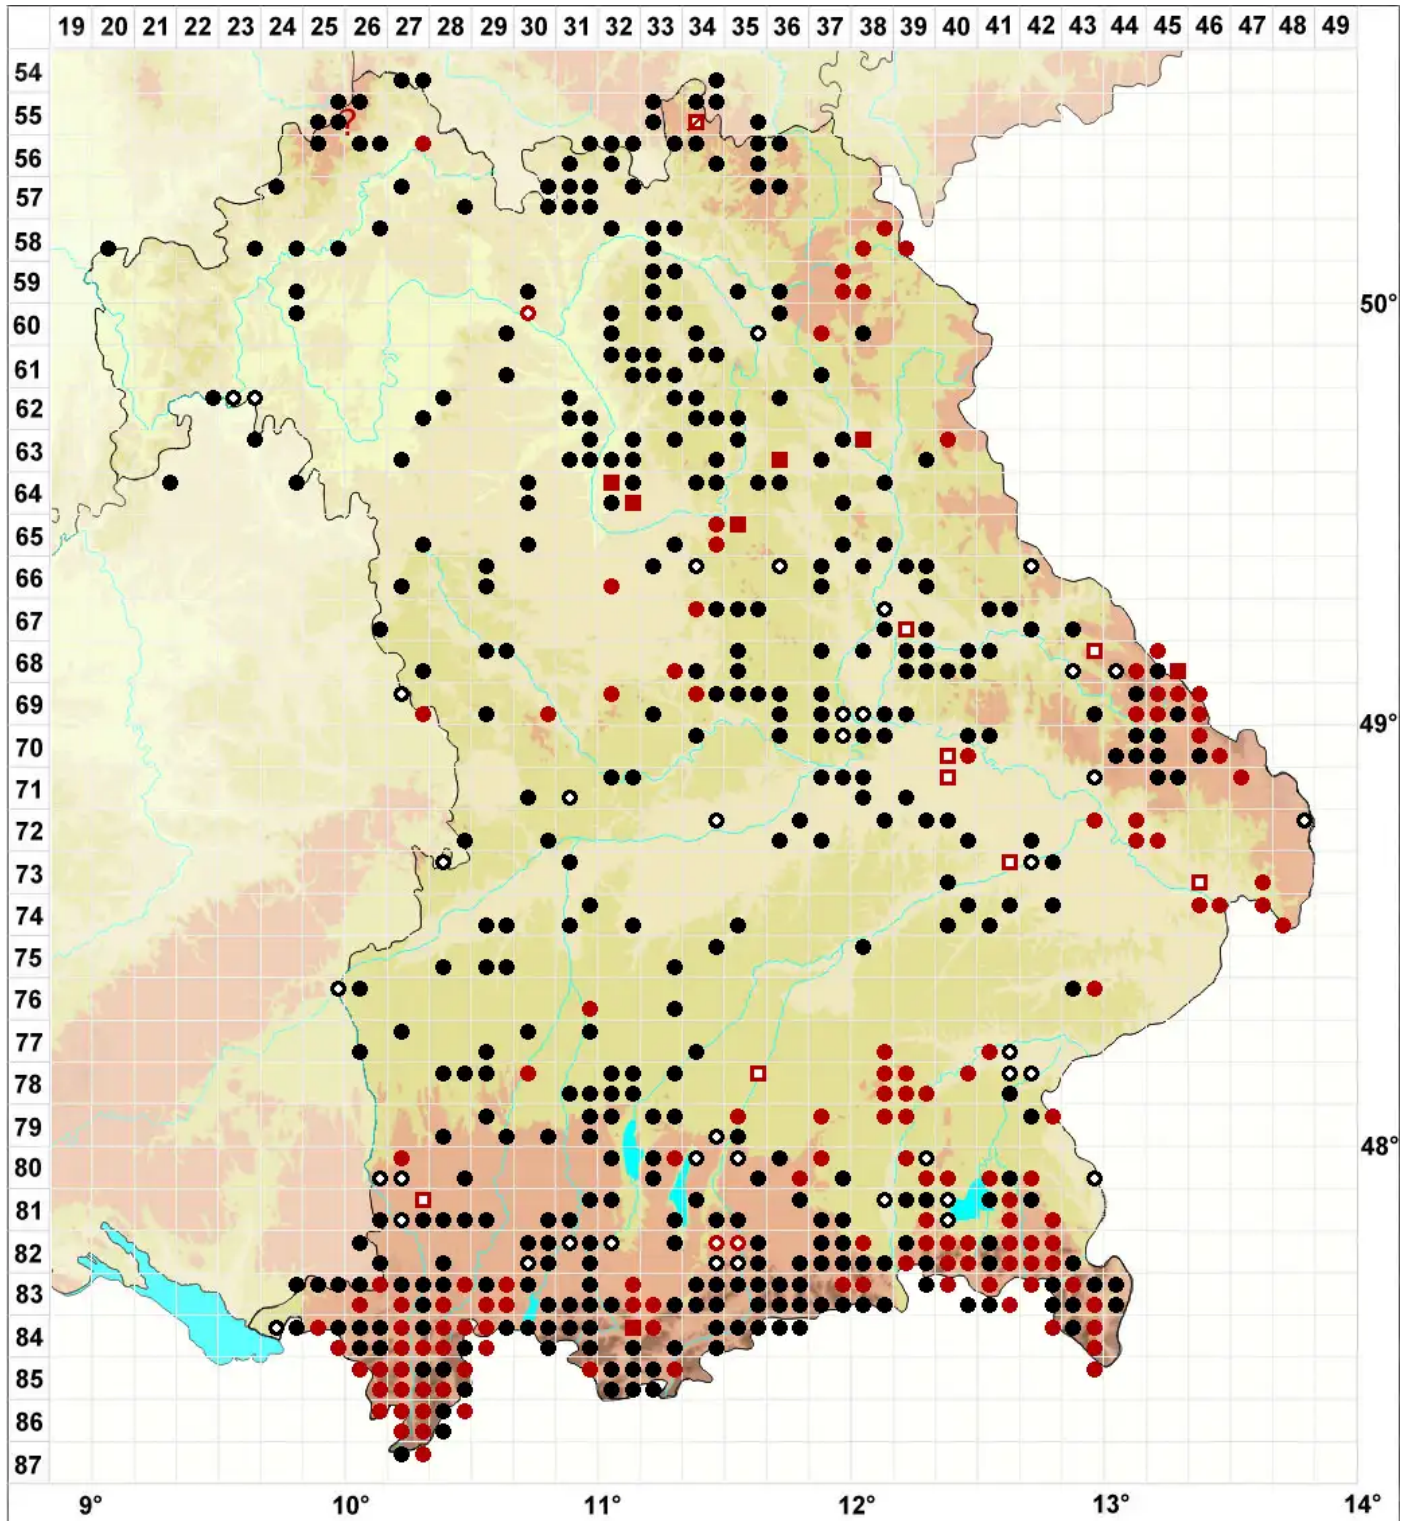

# Aneura pinguis (L.) Dumort.

Fettglänzendes Ohnnermoos

Legende:

- Symbole:**
- Ausgefülltes Symbol:  
Zeitraum von 1980 bis heute (Aktuelle Angabe)
  - Leeres Symbol:  
Zeitraum vor 1980 (Altangabe)
  - Quadrat: Herbarbeleg