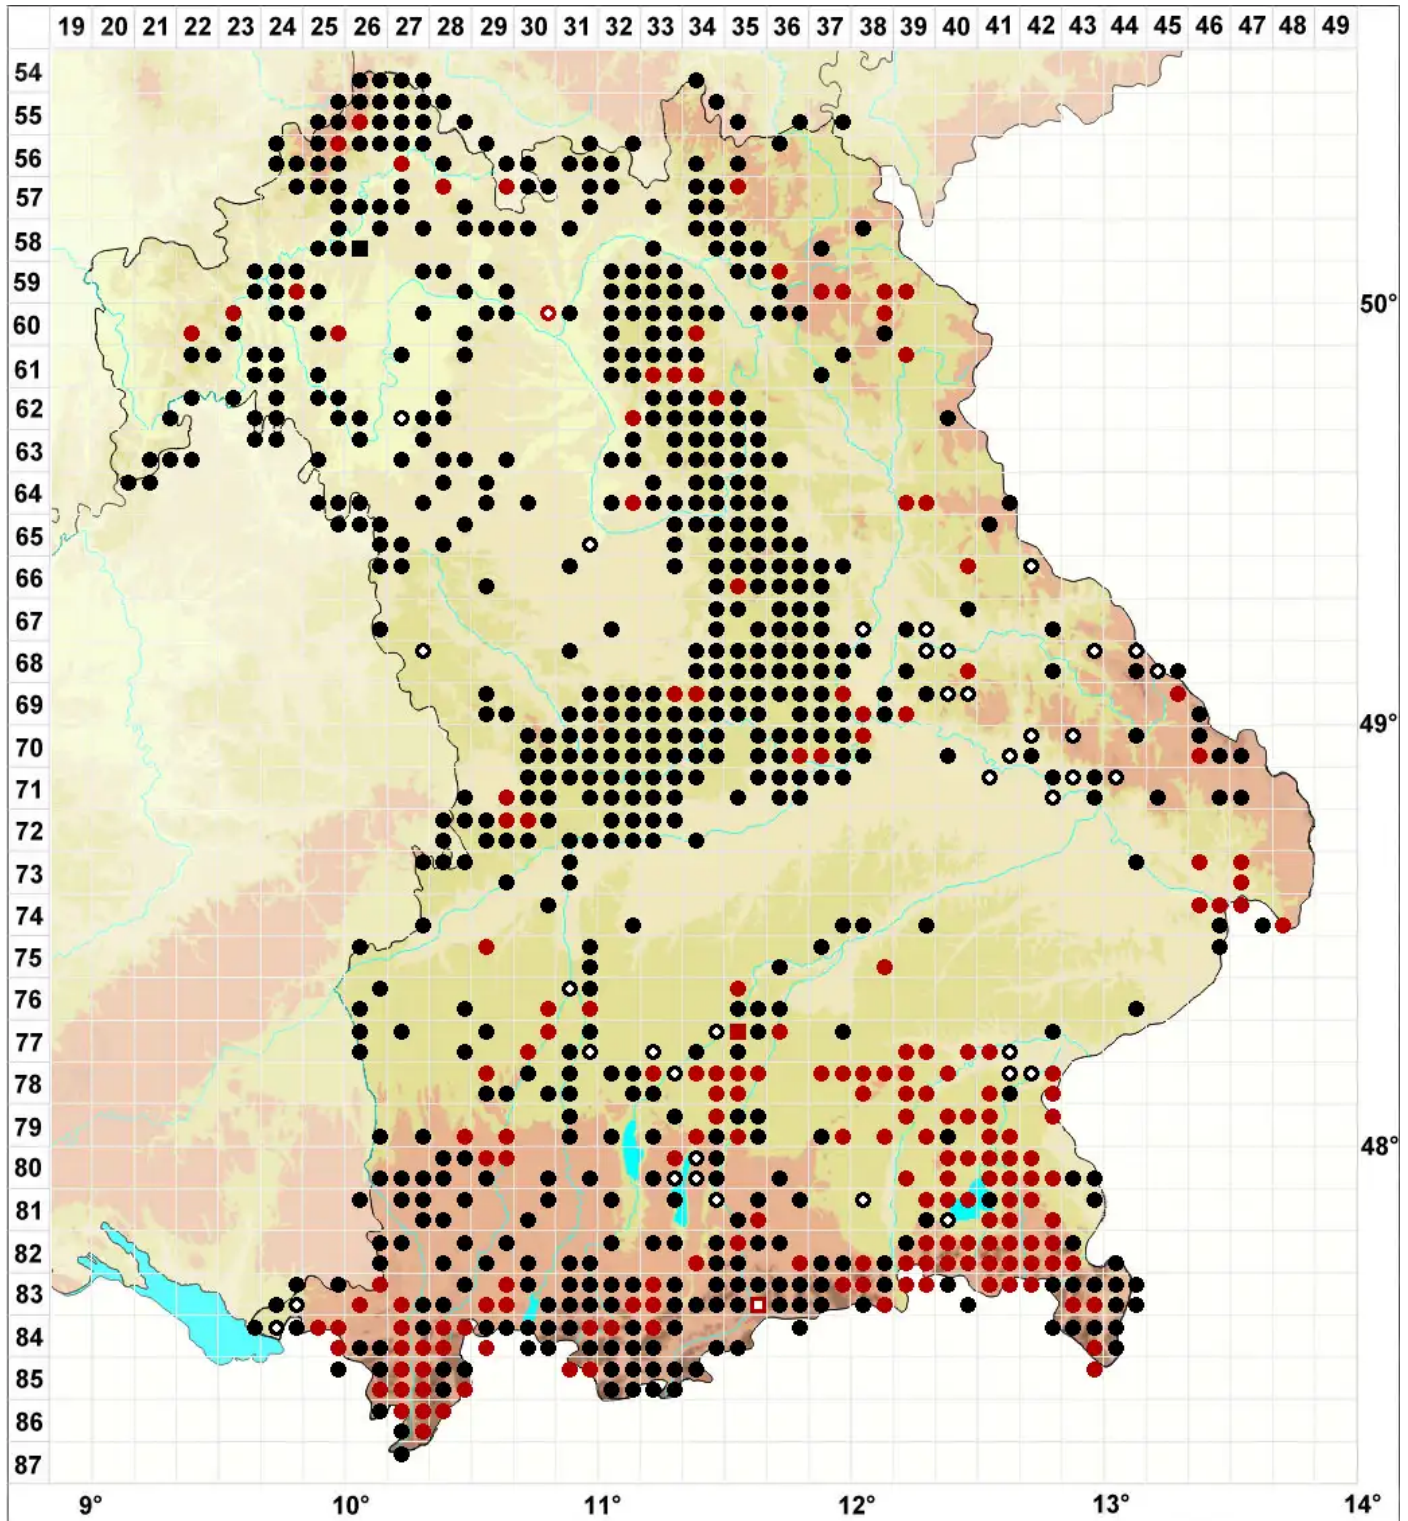

Porella platyphylla (L.) Pfeiff.

Flachblättriges Kahlfruchtmoos

Legende:

- Symbole:**
- Ausgefülltes Symbol:
Zeitraum von 1980 bis heute (Aktuelle Angabe)
 - Leeres Symbol:
Zeitraum vor 1980 (Altangabe)
 - Quadrat: Herbarbeleg