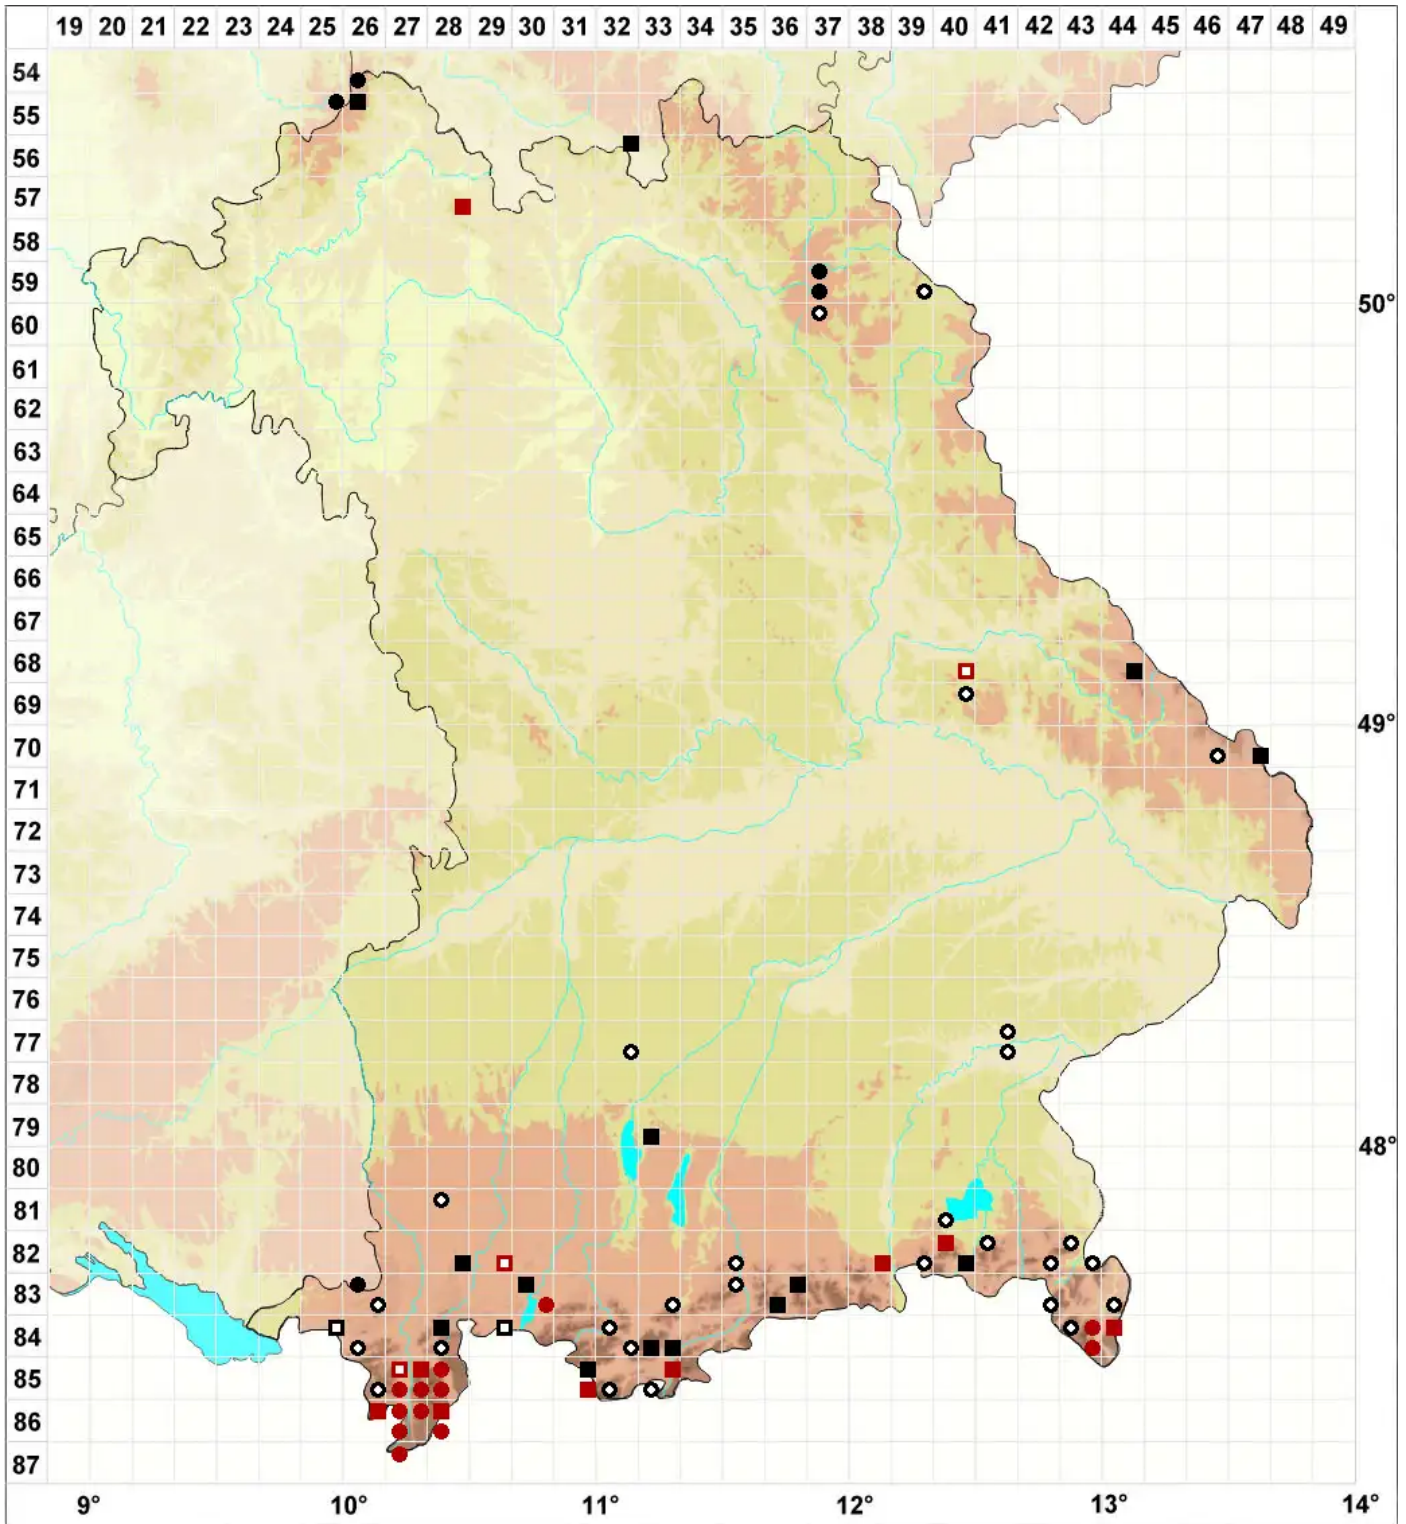

Fuscocephaloziopsis pleniceps (Austin) Vainā & L.Söderstr

Dickköpfiges Kopfsprossmoos

Legende:

- Symbole:**
Ausgefülltes Symbol:
Zeitraum von 1980 bis heute (Aktuelle Angabe)
Leeres Symbol:
Zeitraum vor 1980 (Altangabe)
Quadrat: Herbarbeleg