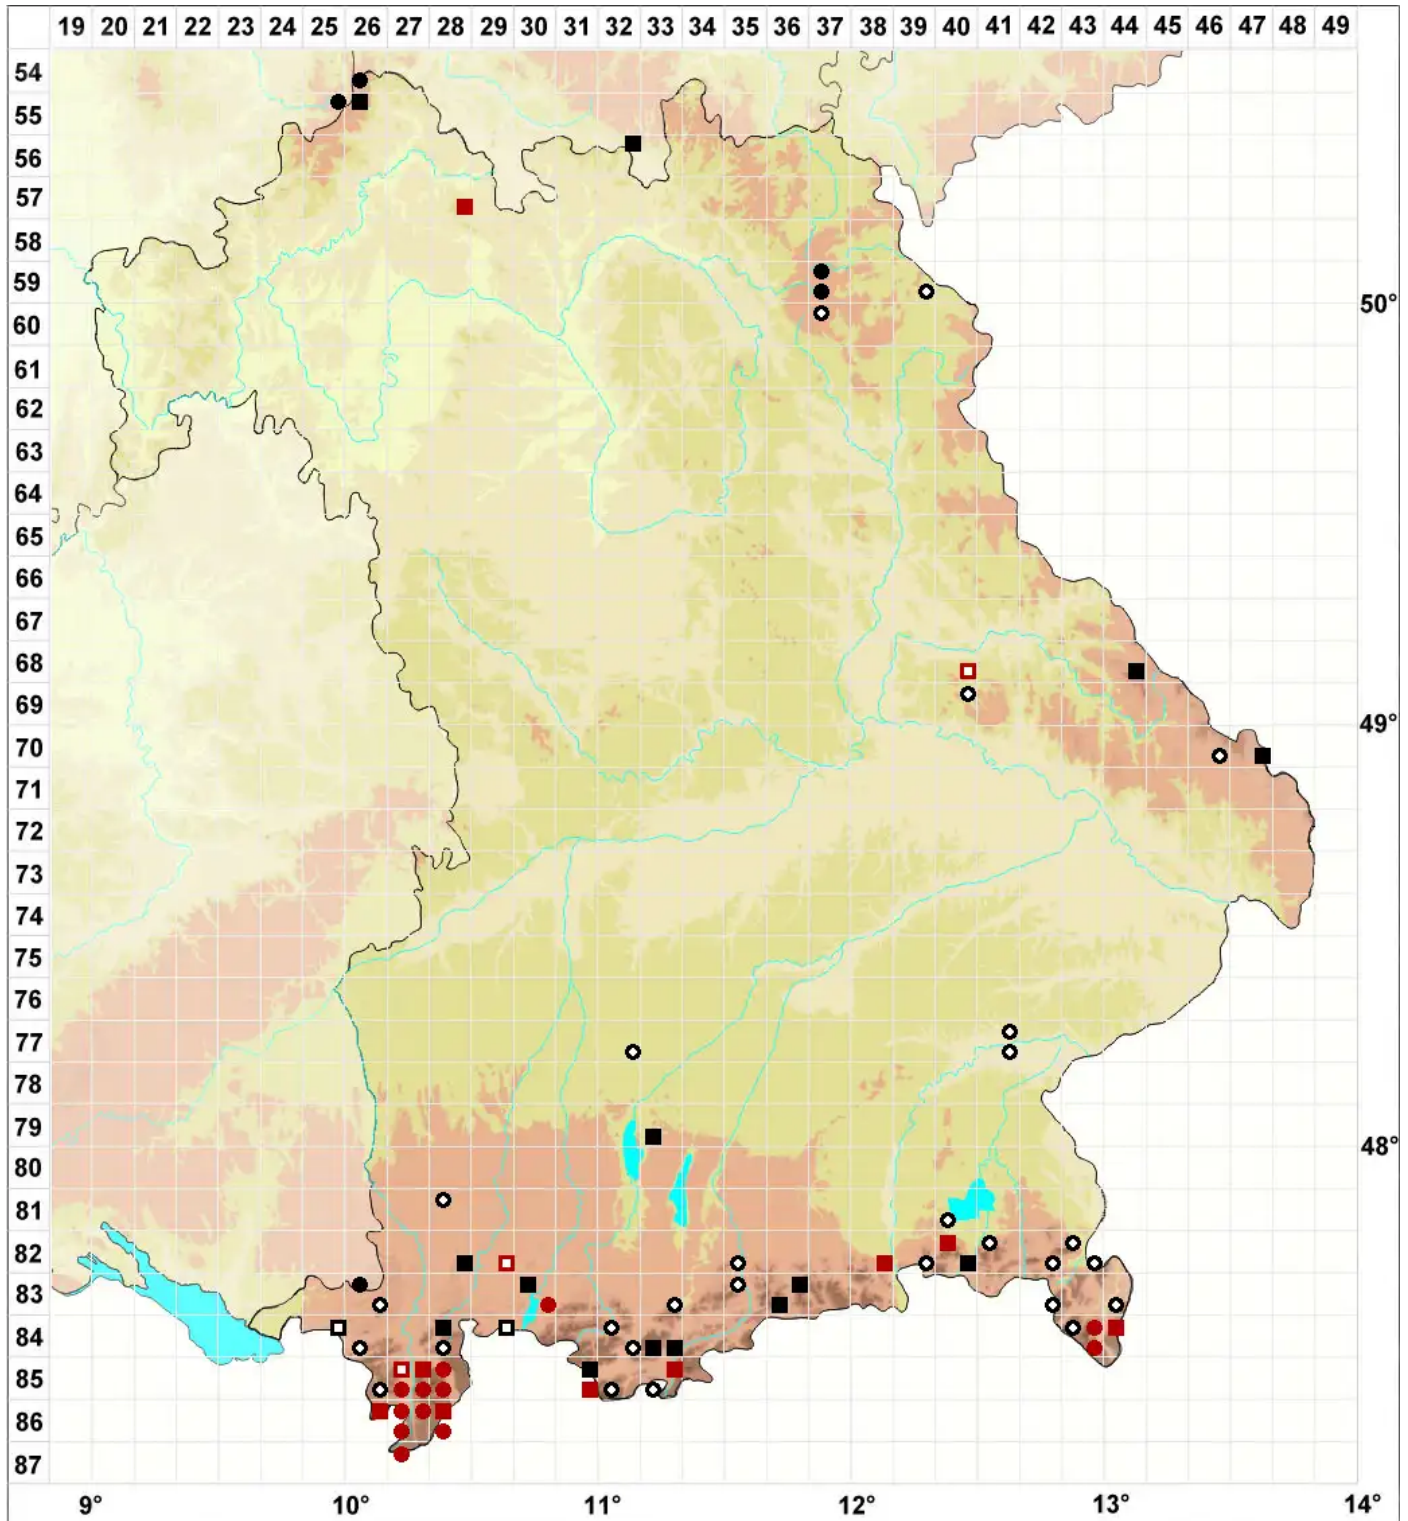

Fuscocephaloziopsis pleniceps (Austin) Vainā & L.Söderst

Dickköpfiges Kopfsprossmoos

Legende:

Symbole:

Ausgefülltes Symbol:
Zeitraum von 1980 bis heute (Aktuelle Angabe)

Leeres Symbol:
Zeitraum vor 1980 (Altangabe)

Quadrat: Herbarbeleg