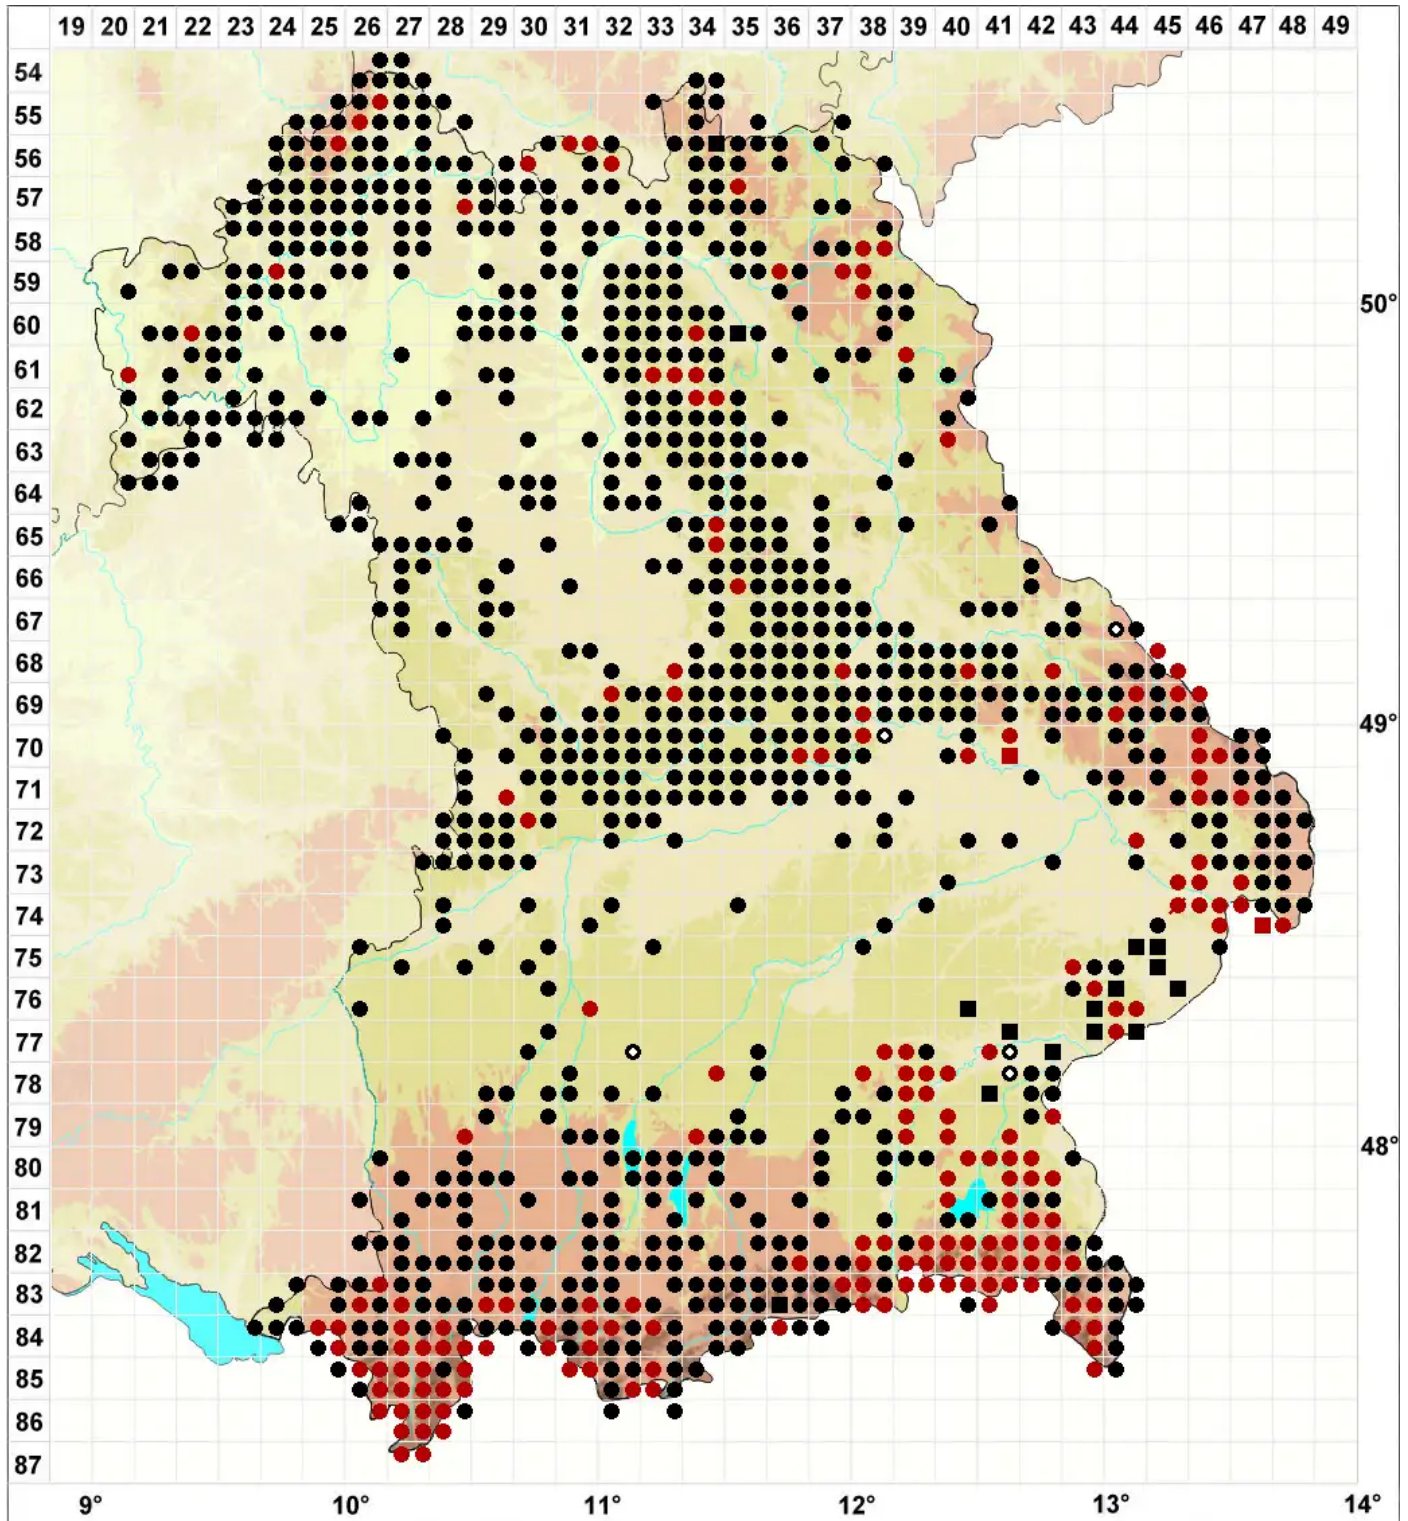

Plagiochila porelloides (Torr. ex Nees) Lindenb.

Kleines Muschelmoos

Legende:

- Symbole:**
- Ausgefülltes Symbol:
Zeitraum von 1980 bis heute (Aktuelle Angabe)
 - Leeres Symbol:
Zeitraum vor 1980 (Altangabe)
 - Quadrat: Herbarbeleg