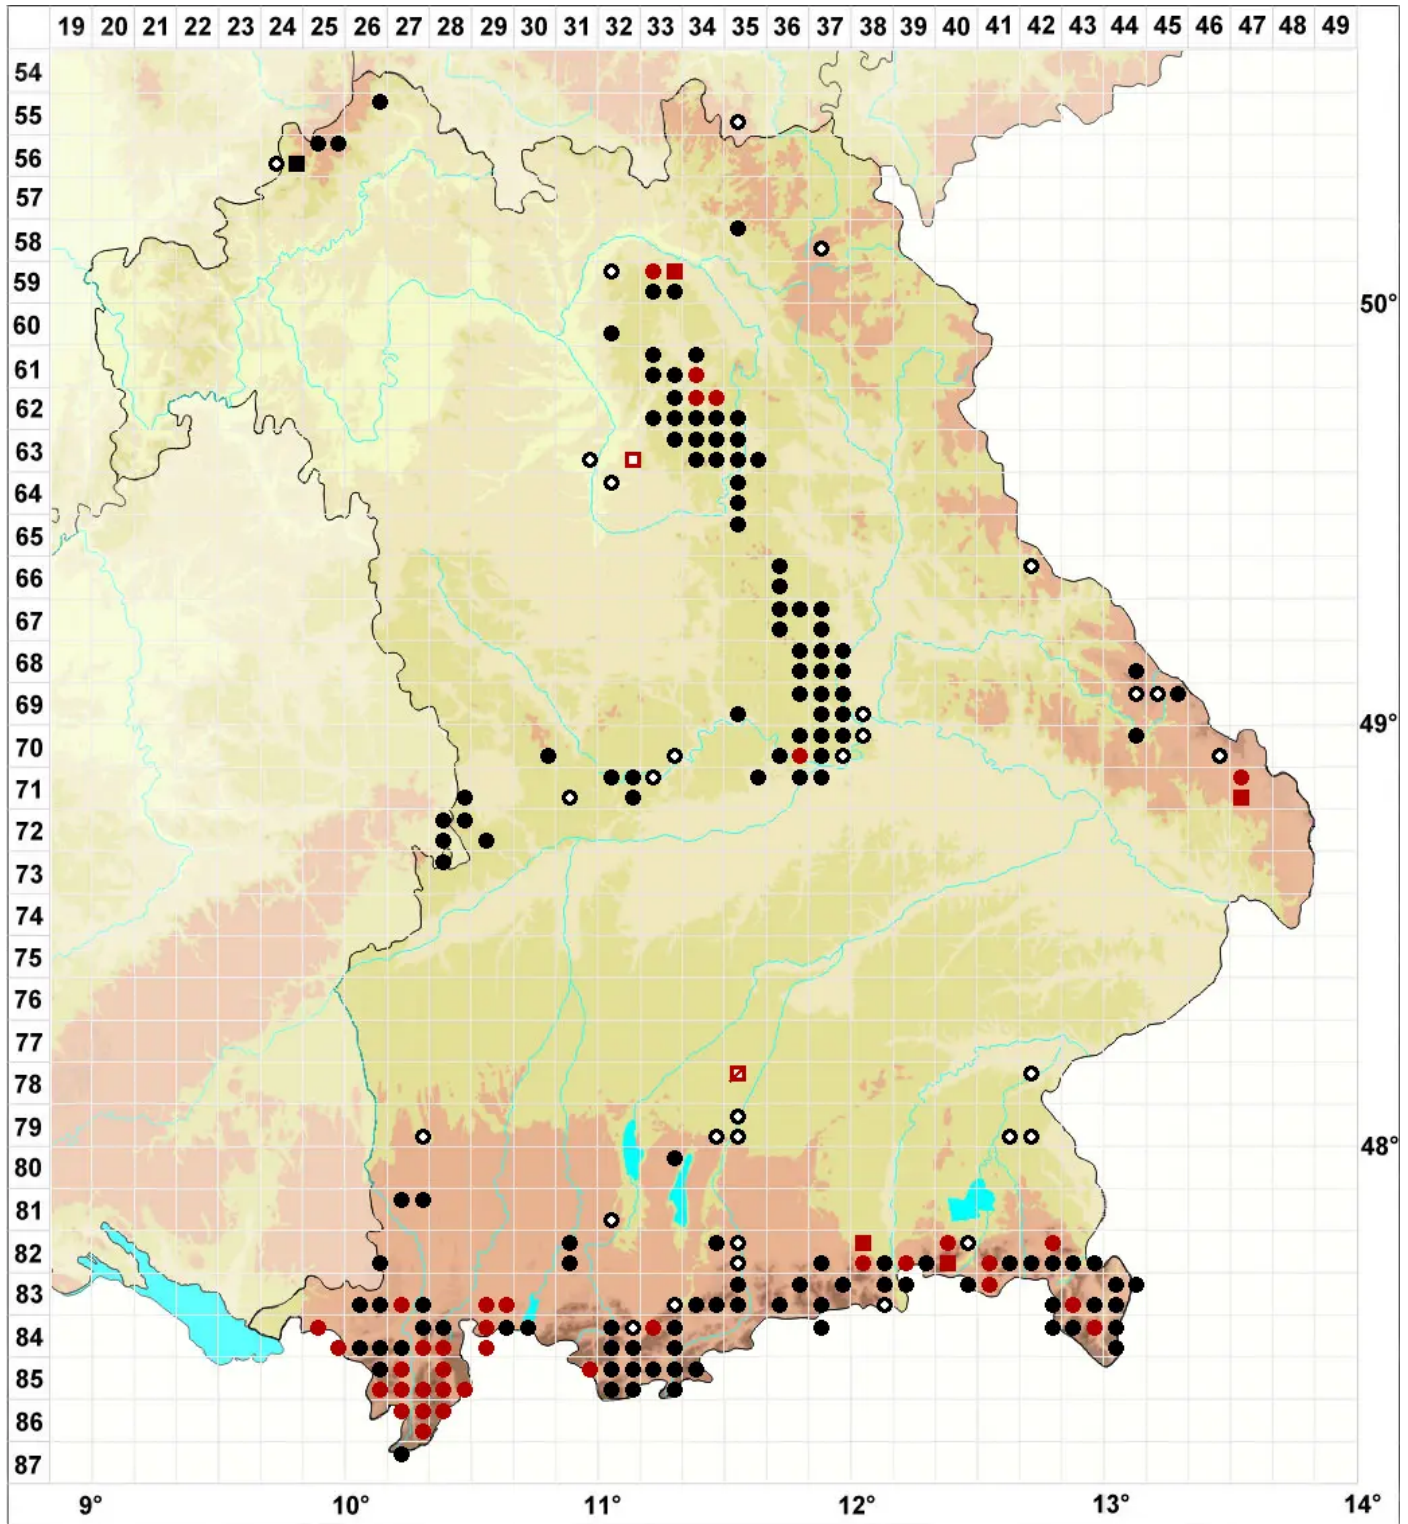

Metzgeria pubescens (Schrank) Raddi

Behaartes Filzigelhaubenmoos

Legende:

Symbole:

Ausgefülltes Symbol:
Zeitraum von 1980 bis heute (Aktuelle Angabe)

Leeres Symbol:
Zeitraum vor 1980 (Altangabe)

Quadrat: Herbarbeleg