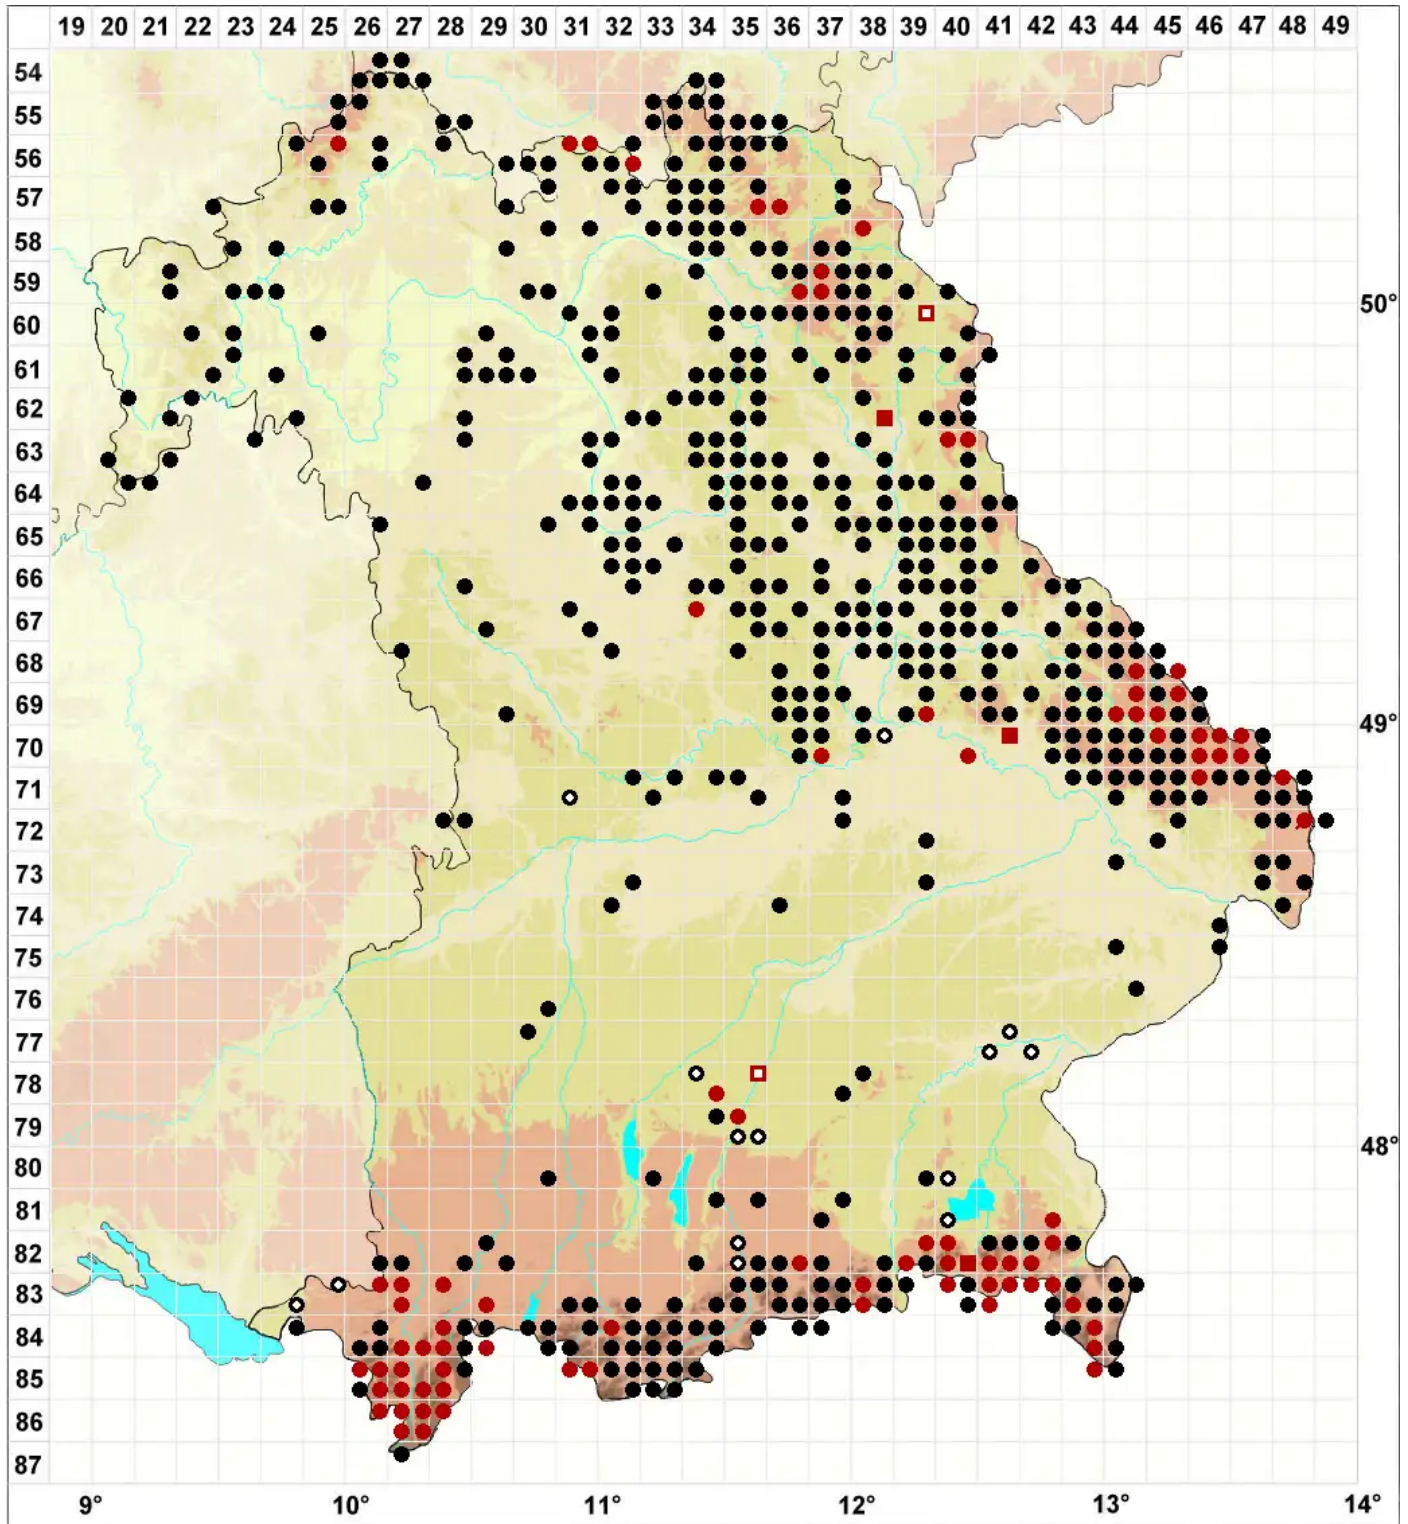

Ptilidium pulcherrimum (Weber) Vain.

Schönes Federchenmoos

Legende:

- Symbole:**
- Ausgefülltes Symbol:
Zeitraum von 1980 bis heute (Aktuelle Angabe)
 - Leeres Symbol:
Zeitraum vor 1980 (Altangabe)
 - Quadrat: Herbarbeleg