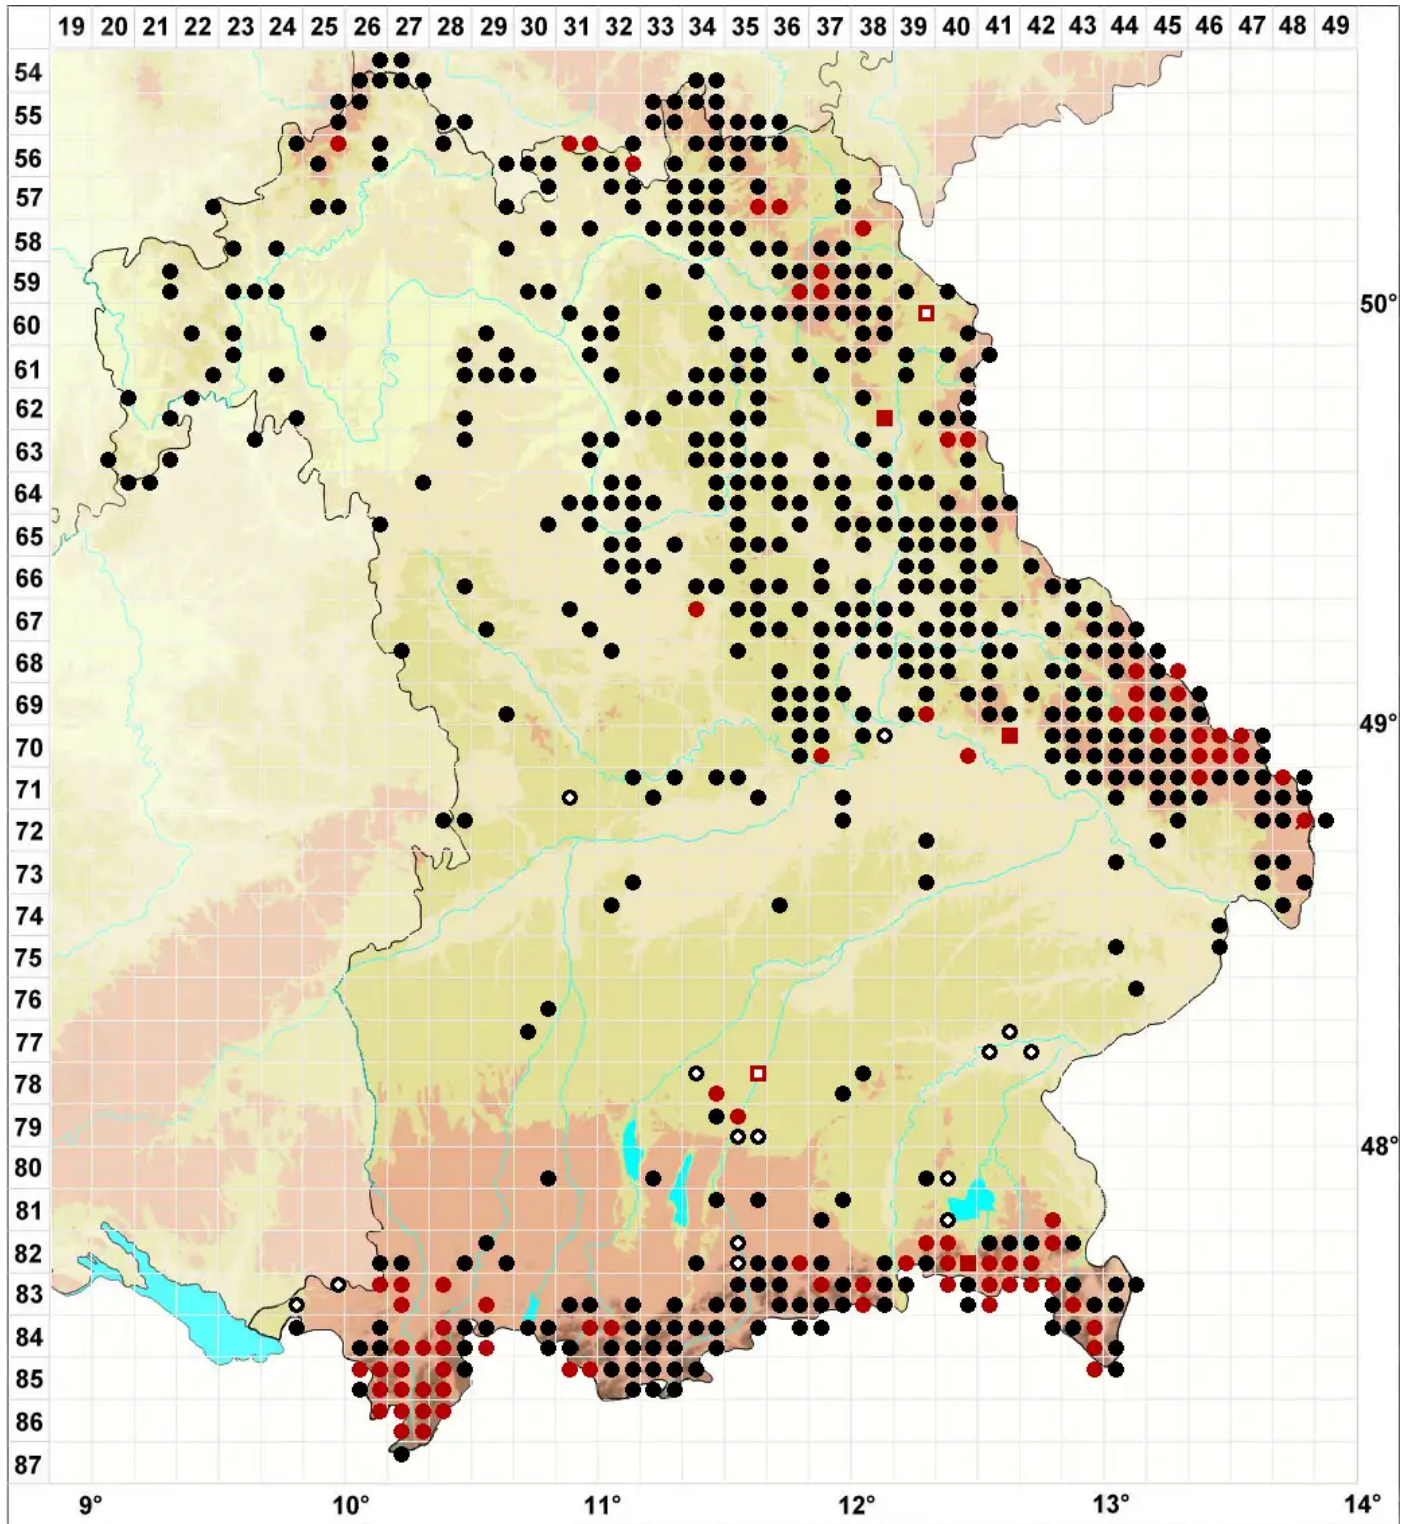

# *Ptilidium pulcherrimum* (Weber) Vain.

Schönes Federchenmoos

Legende:

- Symbole:**
- Ausgefülltes Symbol:  
Zeitraum von 1980 bis heute (Aktuelle Angabe)
  - Leeres Symbol:  
Zeitraum vor 1980 (Altangabe)
  - Quadrat: Herbarbeleg