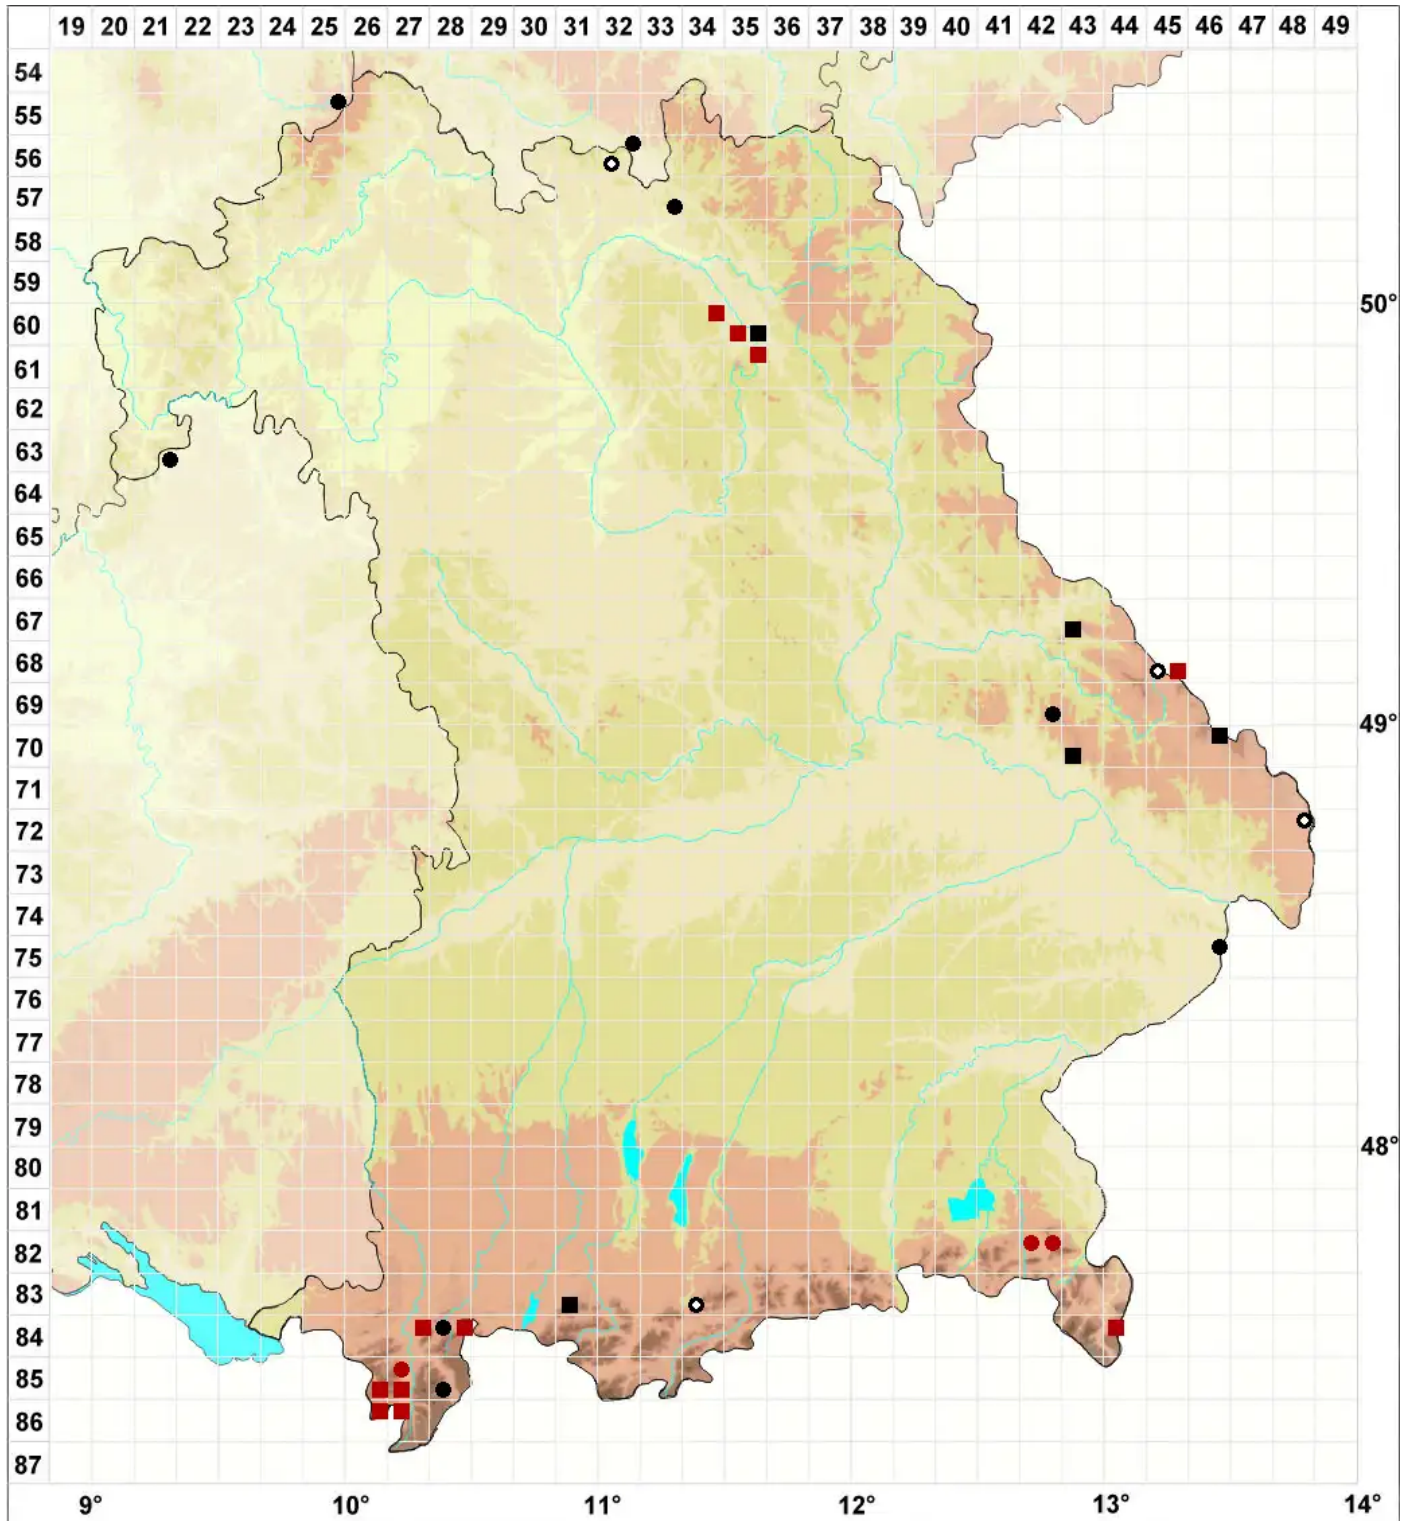

Jungermannia pumila With.

Kleines Jungermannmoos

Legende:

Symbole:

Ausgefülltes Symbol:
Zeitraum von 1980 bis heute (Aktuelle Angabe)

Leeres Symbol:
Zeitraum vor 1980 (Altangabe)

Quadrat: Herbarbeleg