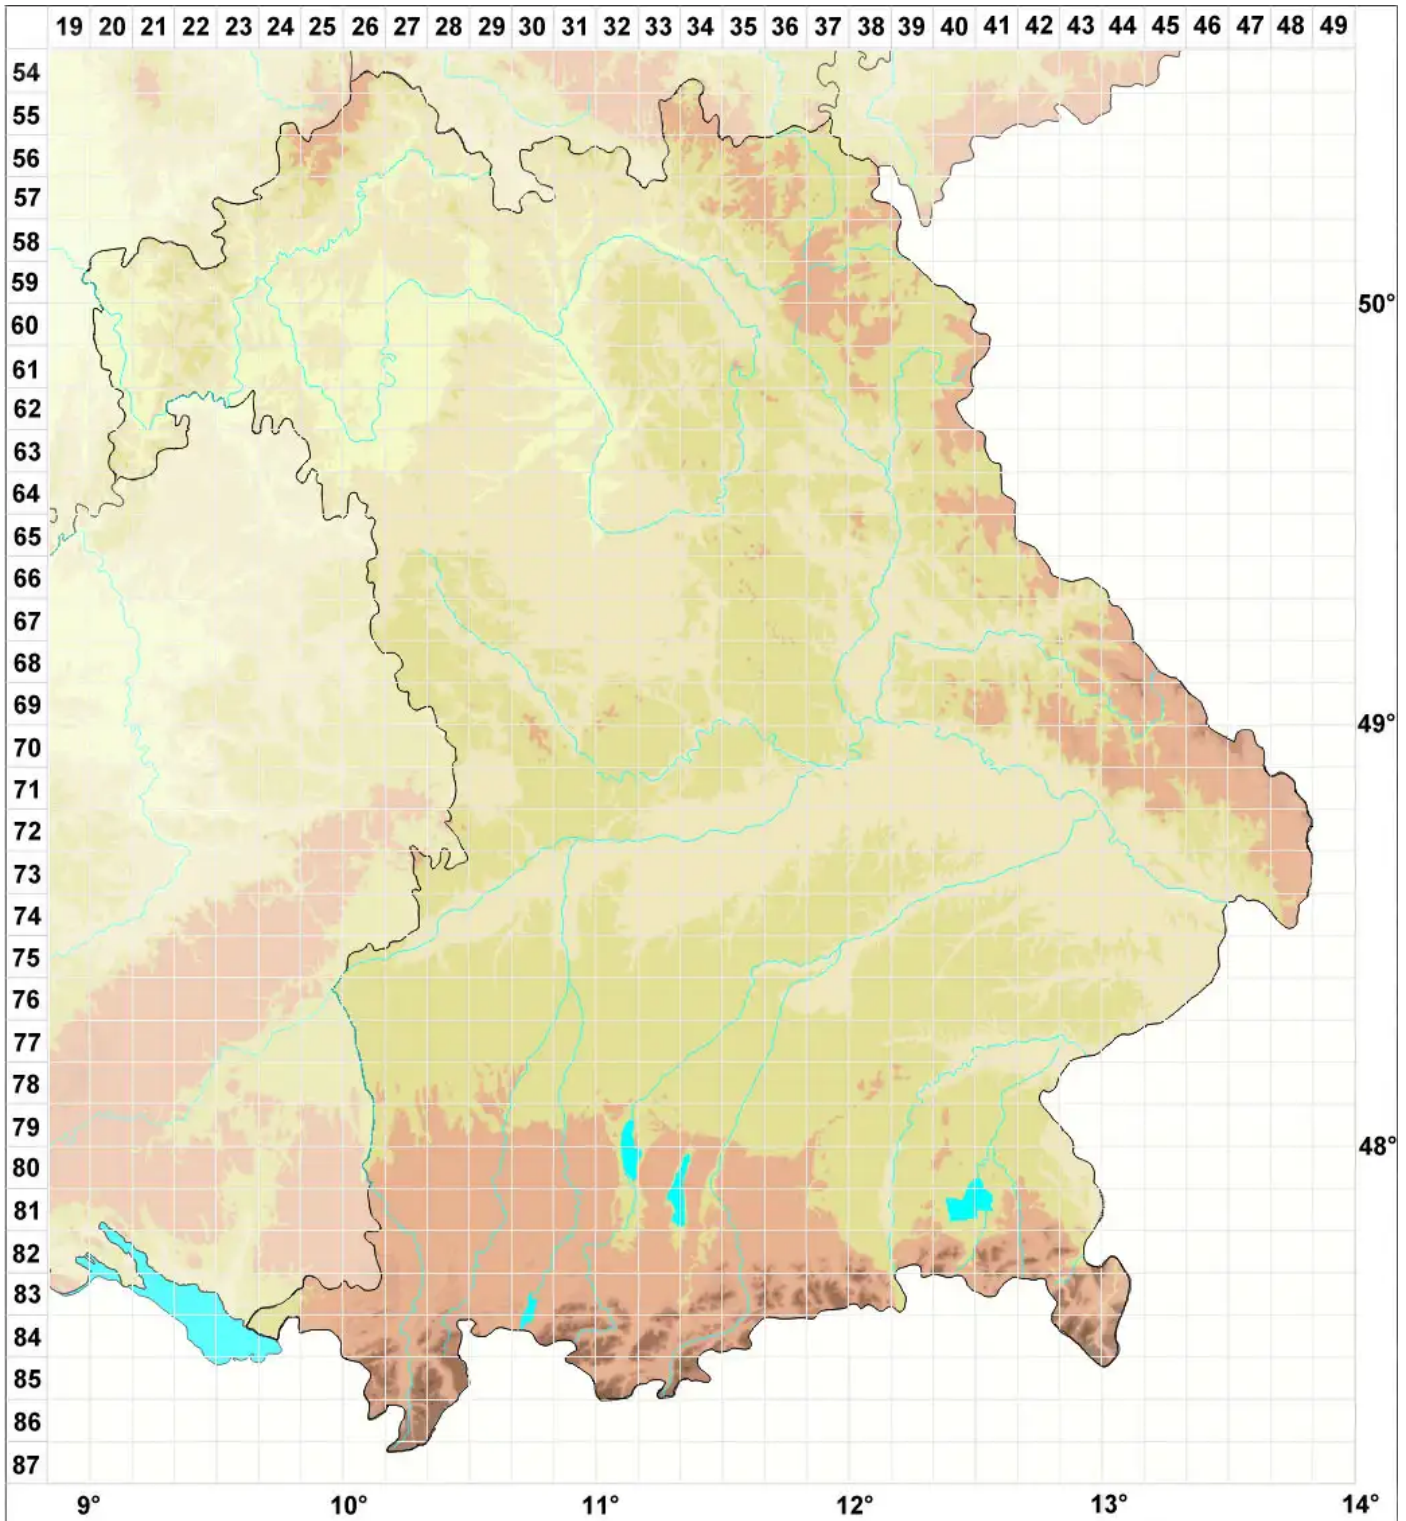

Plagiochila punctata (Taylor) Taylor

Punktiertes Muschelmoos

Legende:

- Symbole:**
Ausgefülltes Symbol:
Zeitraum von 1980 bis heute (Aktuelle Angabe)
Leeres Symbol:
Zeitraum vor 1980 (Altangabe)
Quadrat: Herbarbeleg