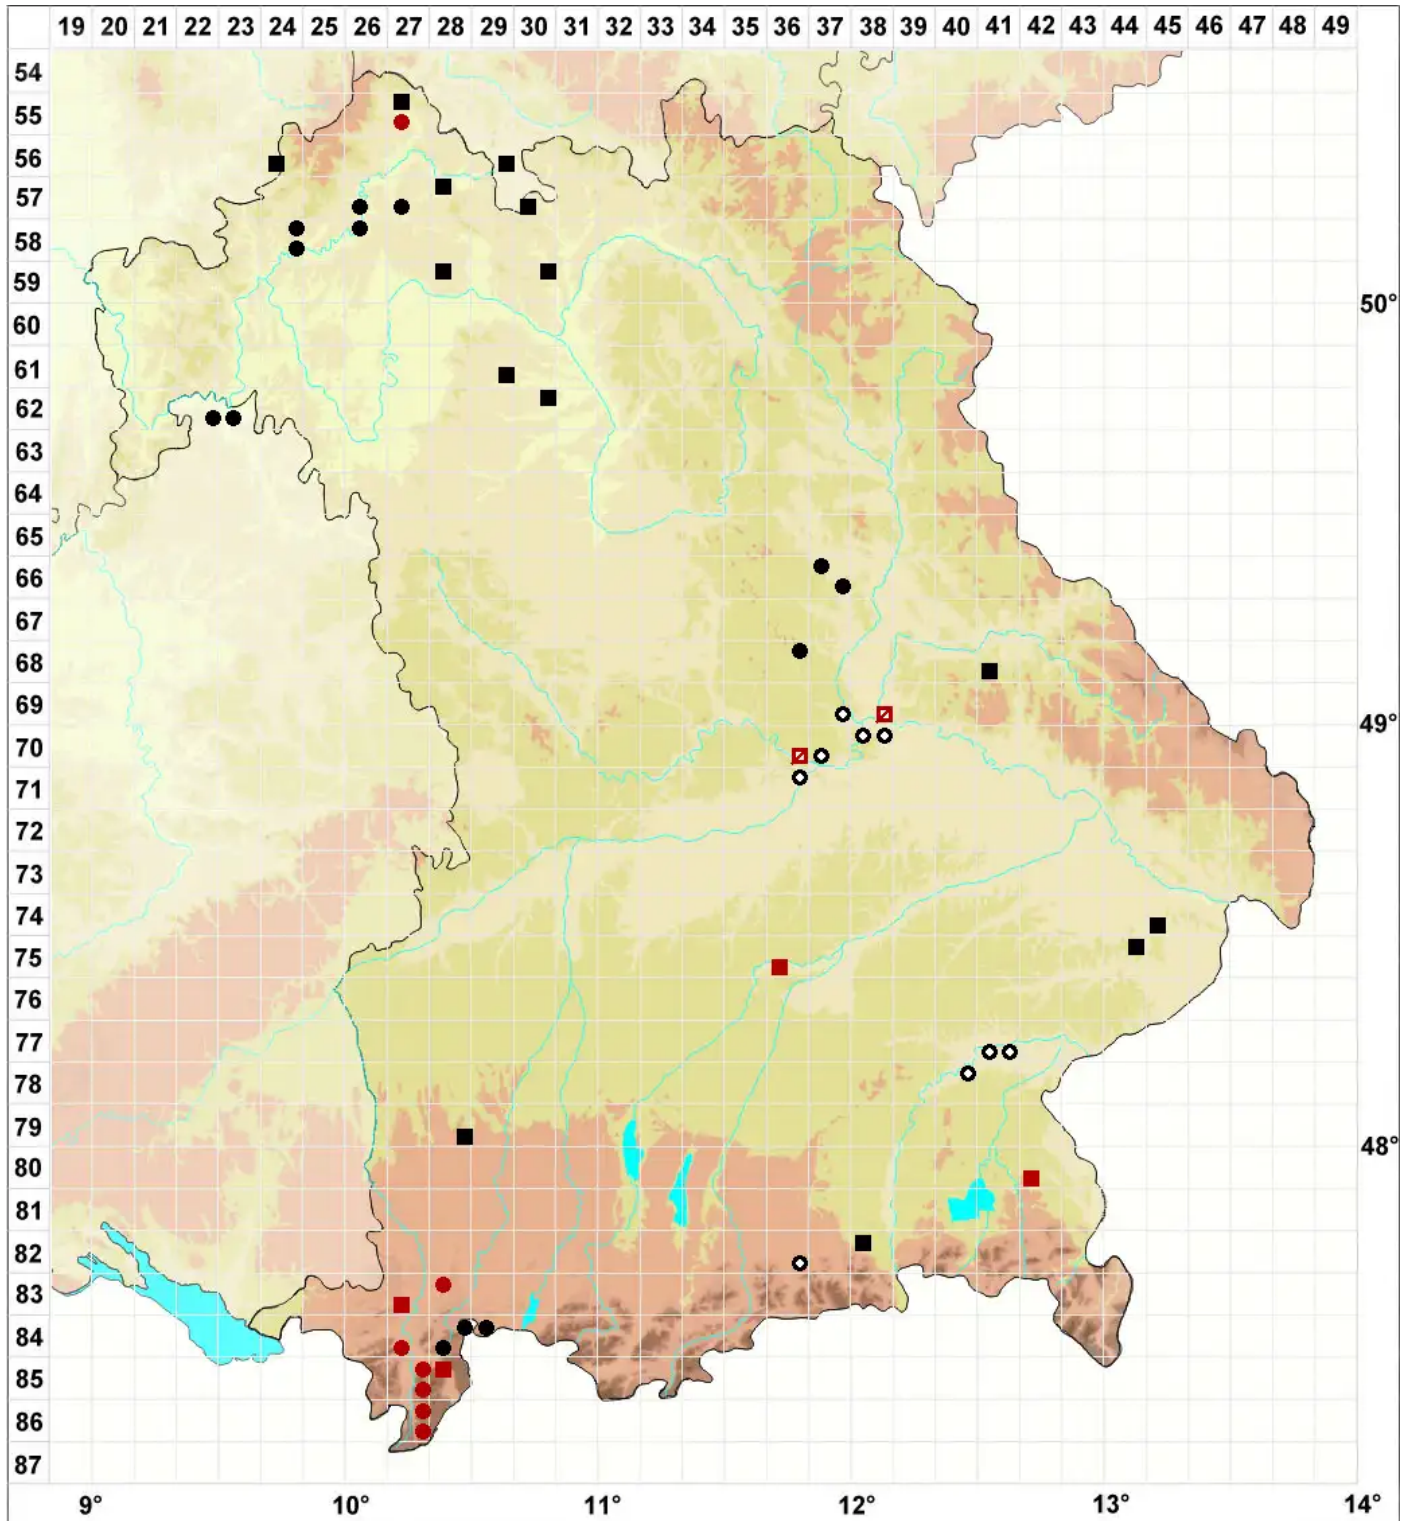

Fossombronia pusilla (L.) Nees

Zwerg-Zipfelmoos

Legende:

- Symbole:**
- Ausgefülltes Symbol:
Zeitraum von 1980 bis heute (Aktuelle Angabe)
 - Leeres Symbol:
Zeitraum vor 1980 (Altangabe)
 - Quadrat: Herbarbeleg