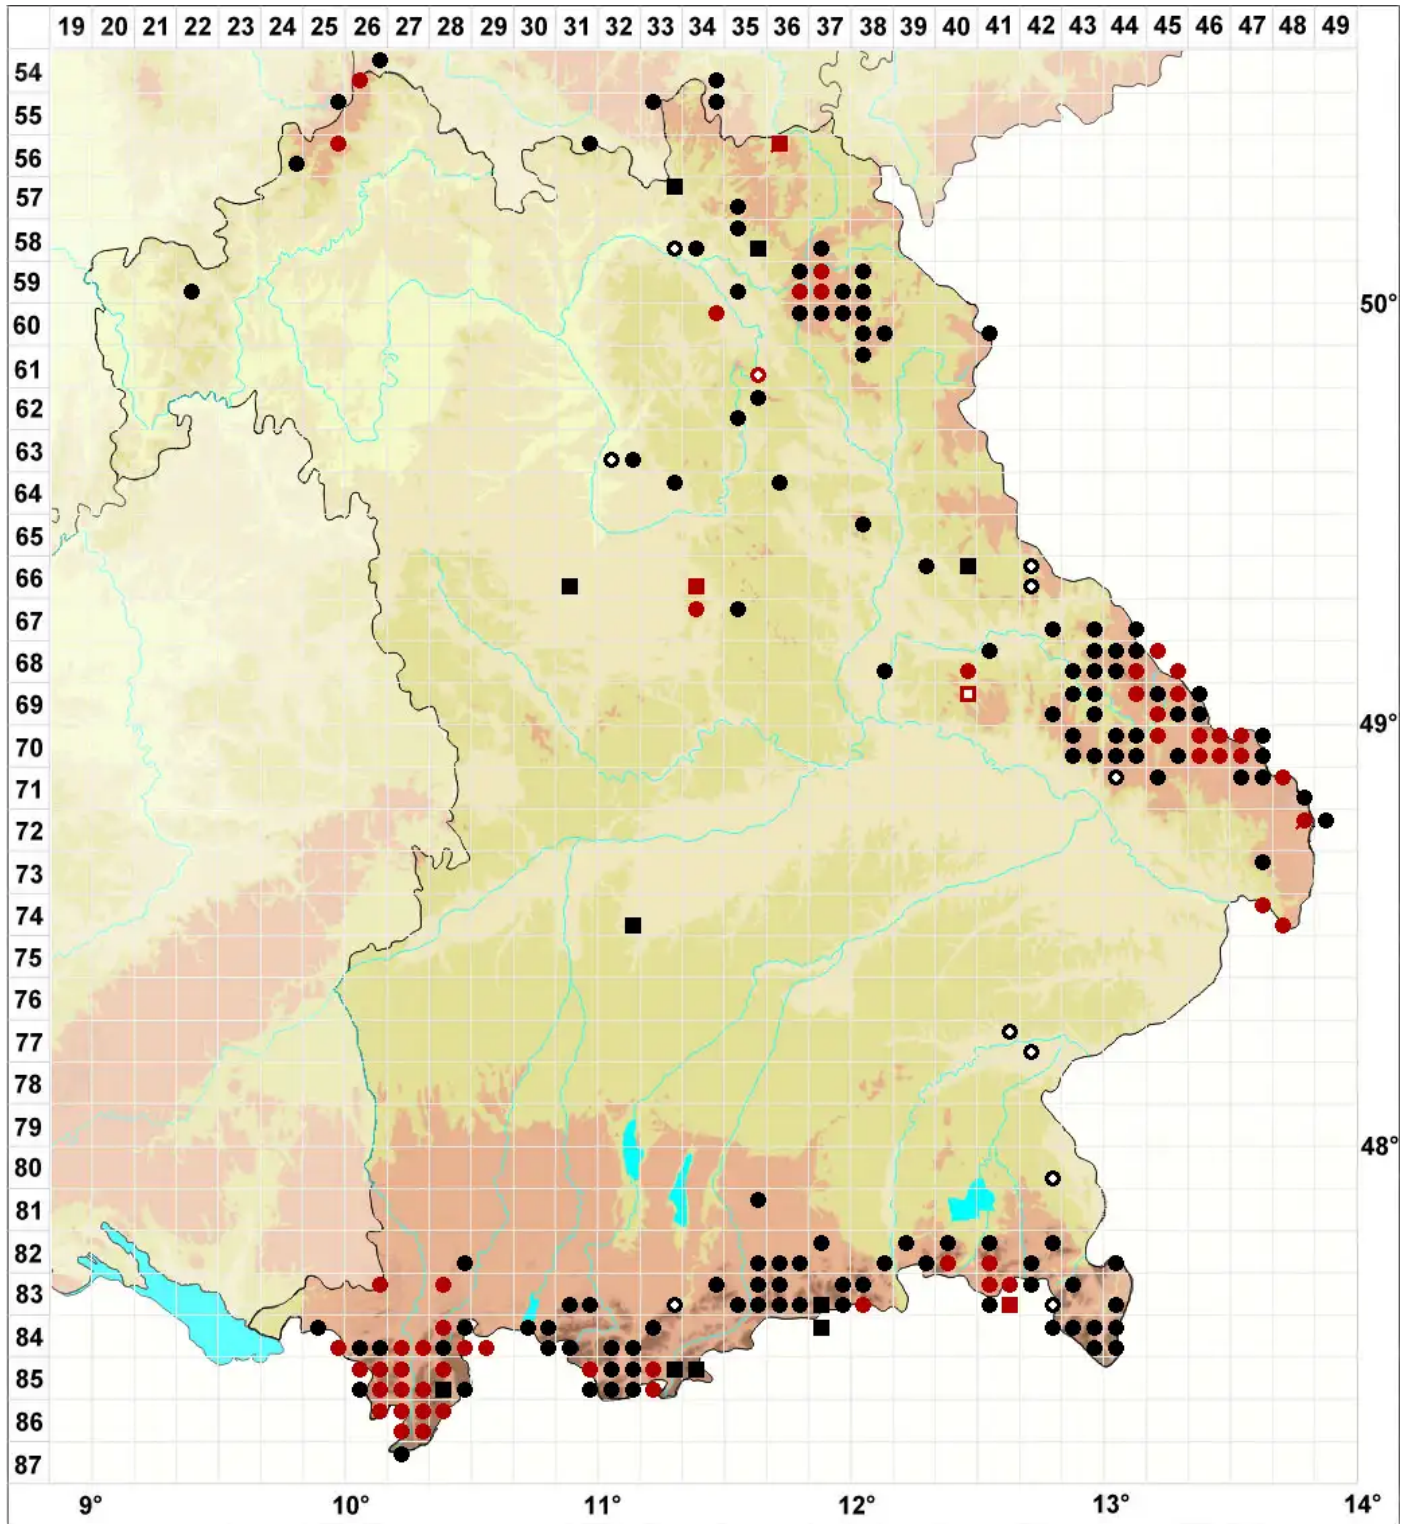

# Neorthocaulis attenuatus (Mart.) L.Söderstr., De Roo & Hedberg

## Flagellen-Neubartspitzmoos

Legende:

- Symbole:**
- Ausgefülltes Symbol:  
Zeitraum von 1980 bis heute (Aktuelle Angabe)
  - Leeres Symbol:  
Zeitraum vor 1980 (Altangabe)
  - Quadrat: Herbarbeleg