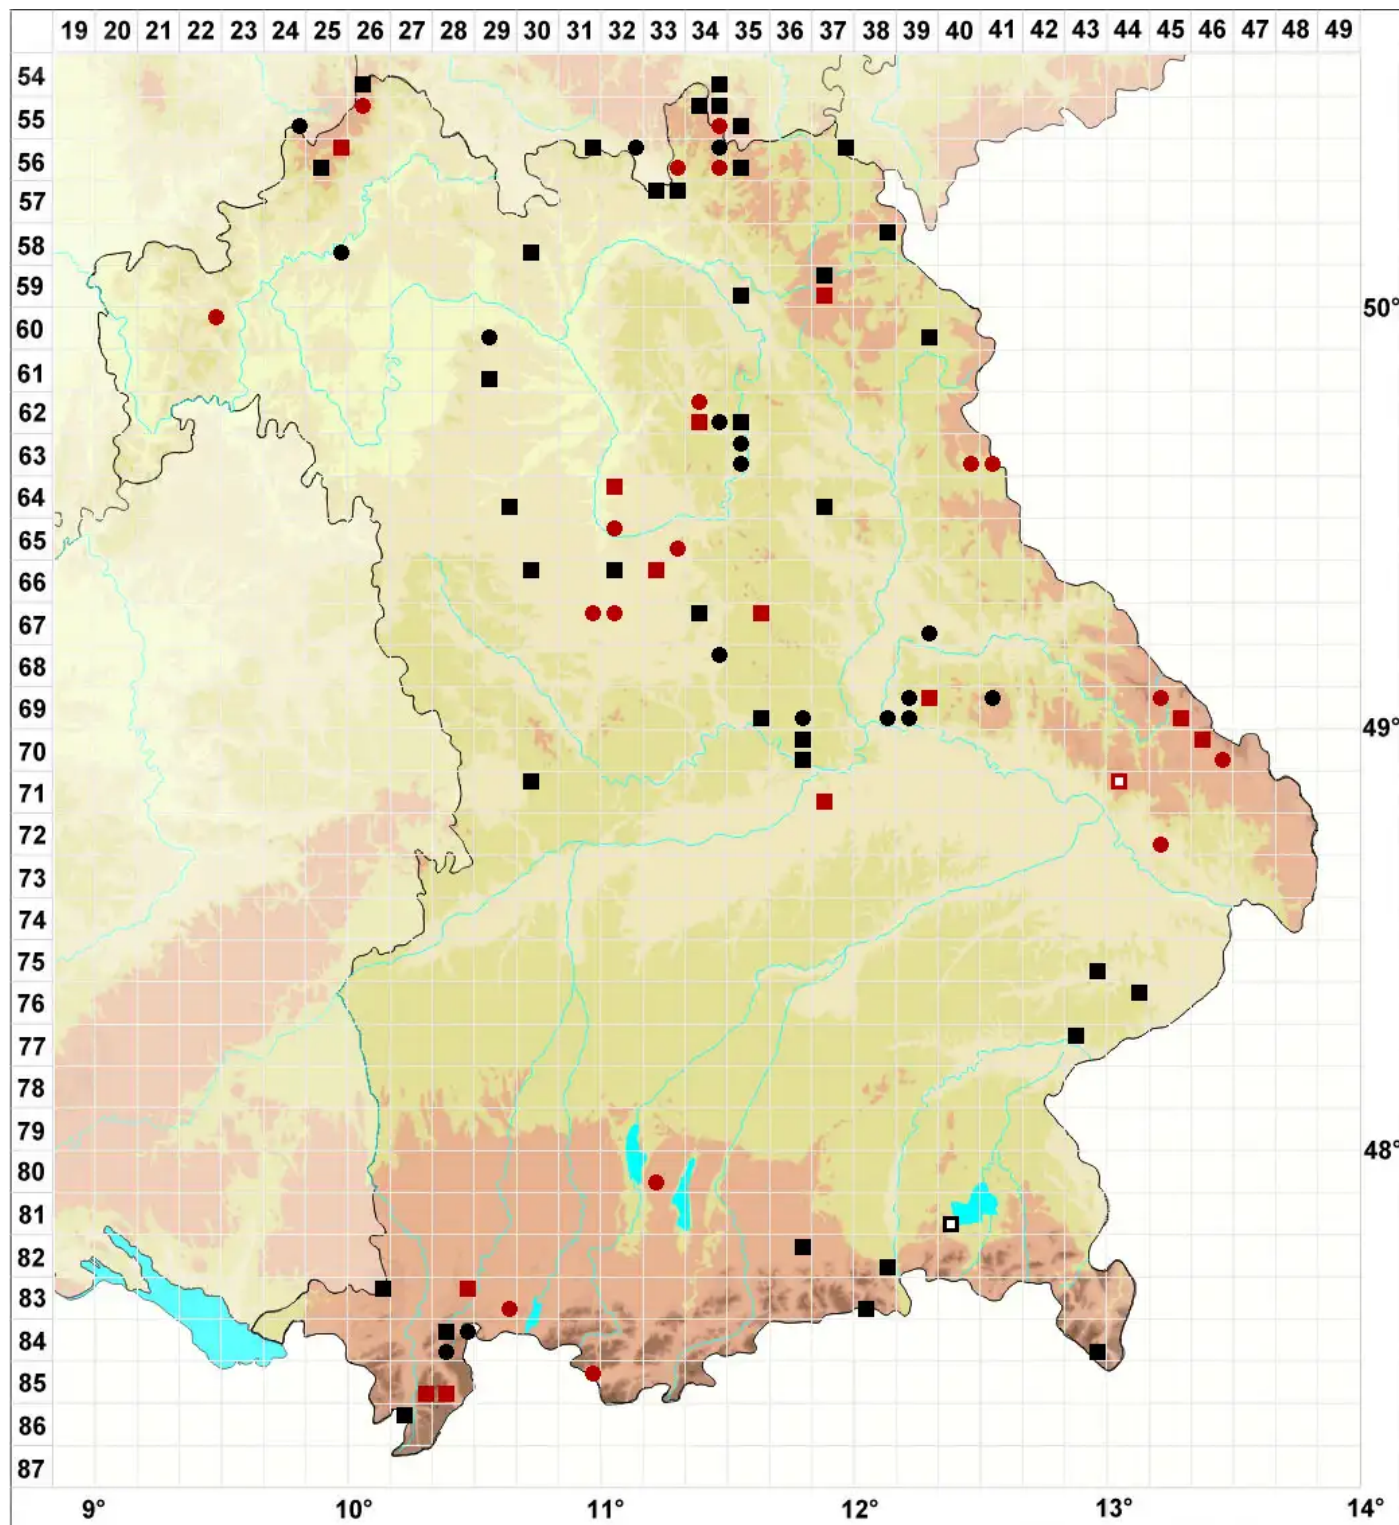

Cephaloziella rubella (Nees) Warnst.

Rötliches Kleinkopfsprossmoos

Legende:

Symbole:

Ausgefülltes Symbol:
Zeitraum von 1980 bis heute (Aktuelle Angabe)

Leeres Symbol:
Zeitraum vor 1980 (Altangabe)

Quadrat: Herbarbeleg