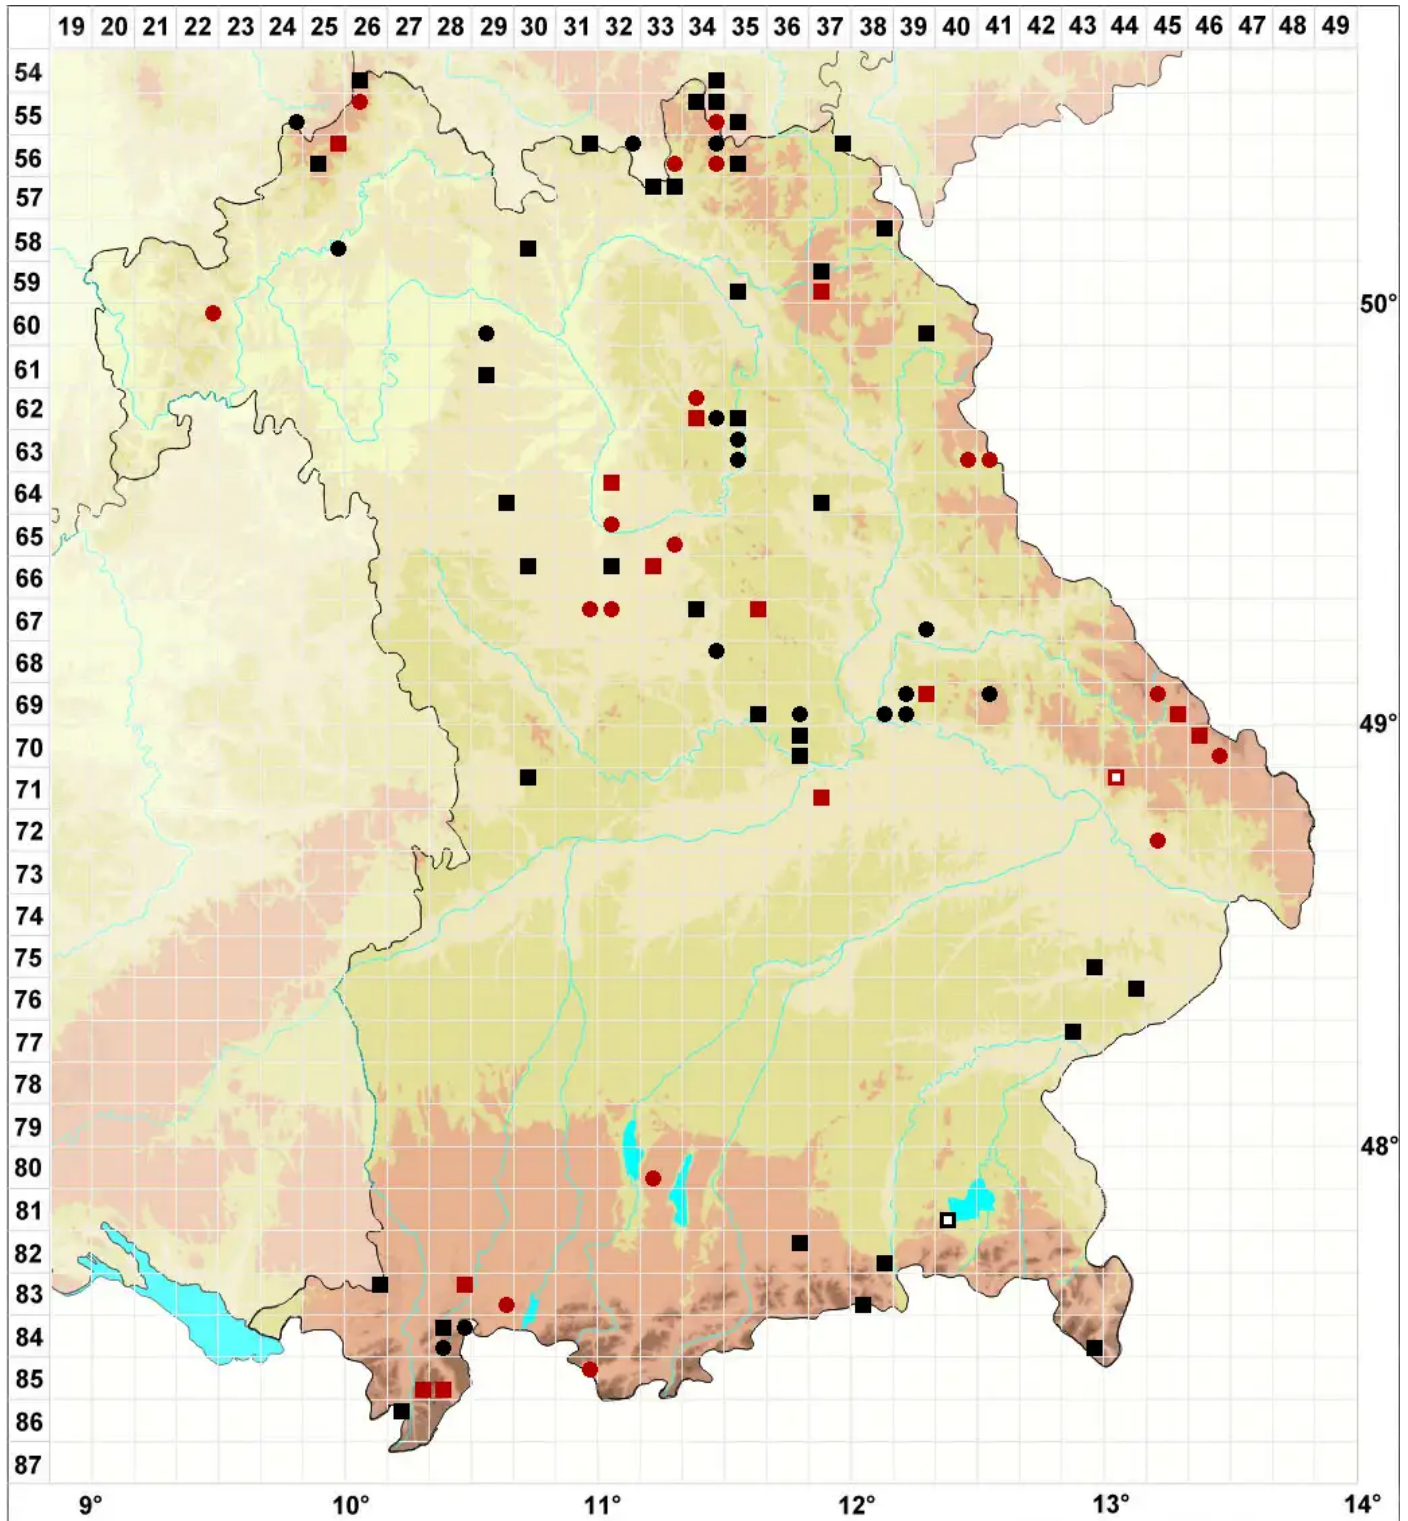

Cephaloziella rubella (Nees) Warnst.

Rötliches Kleinkopfsprossmoos

Legende:

- Symbole:**
- Ausgefülltes Symbol:
Zeitraum von 1980 bis heute (Aktuelle Angabe)
 - Leeres Symbol:
Zeitraum vor 1980 (Altangabe)
 - Quadrat: Herbarbeleg