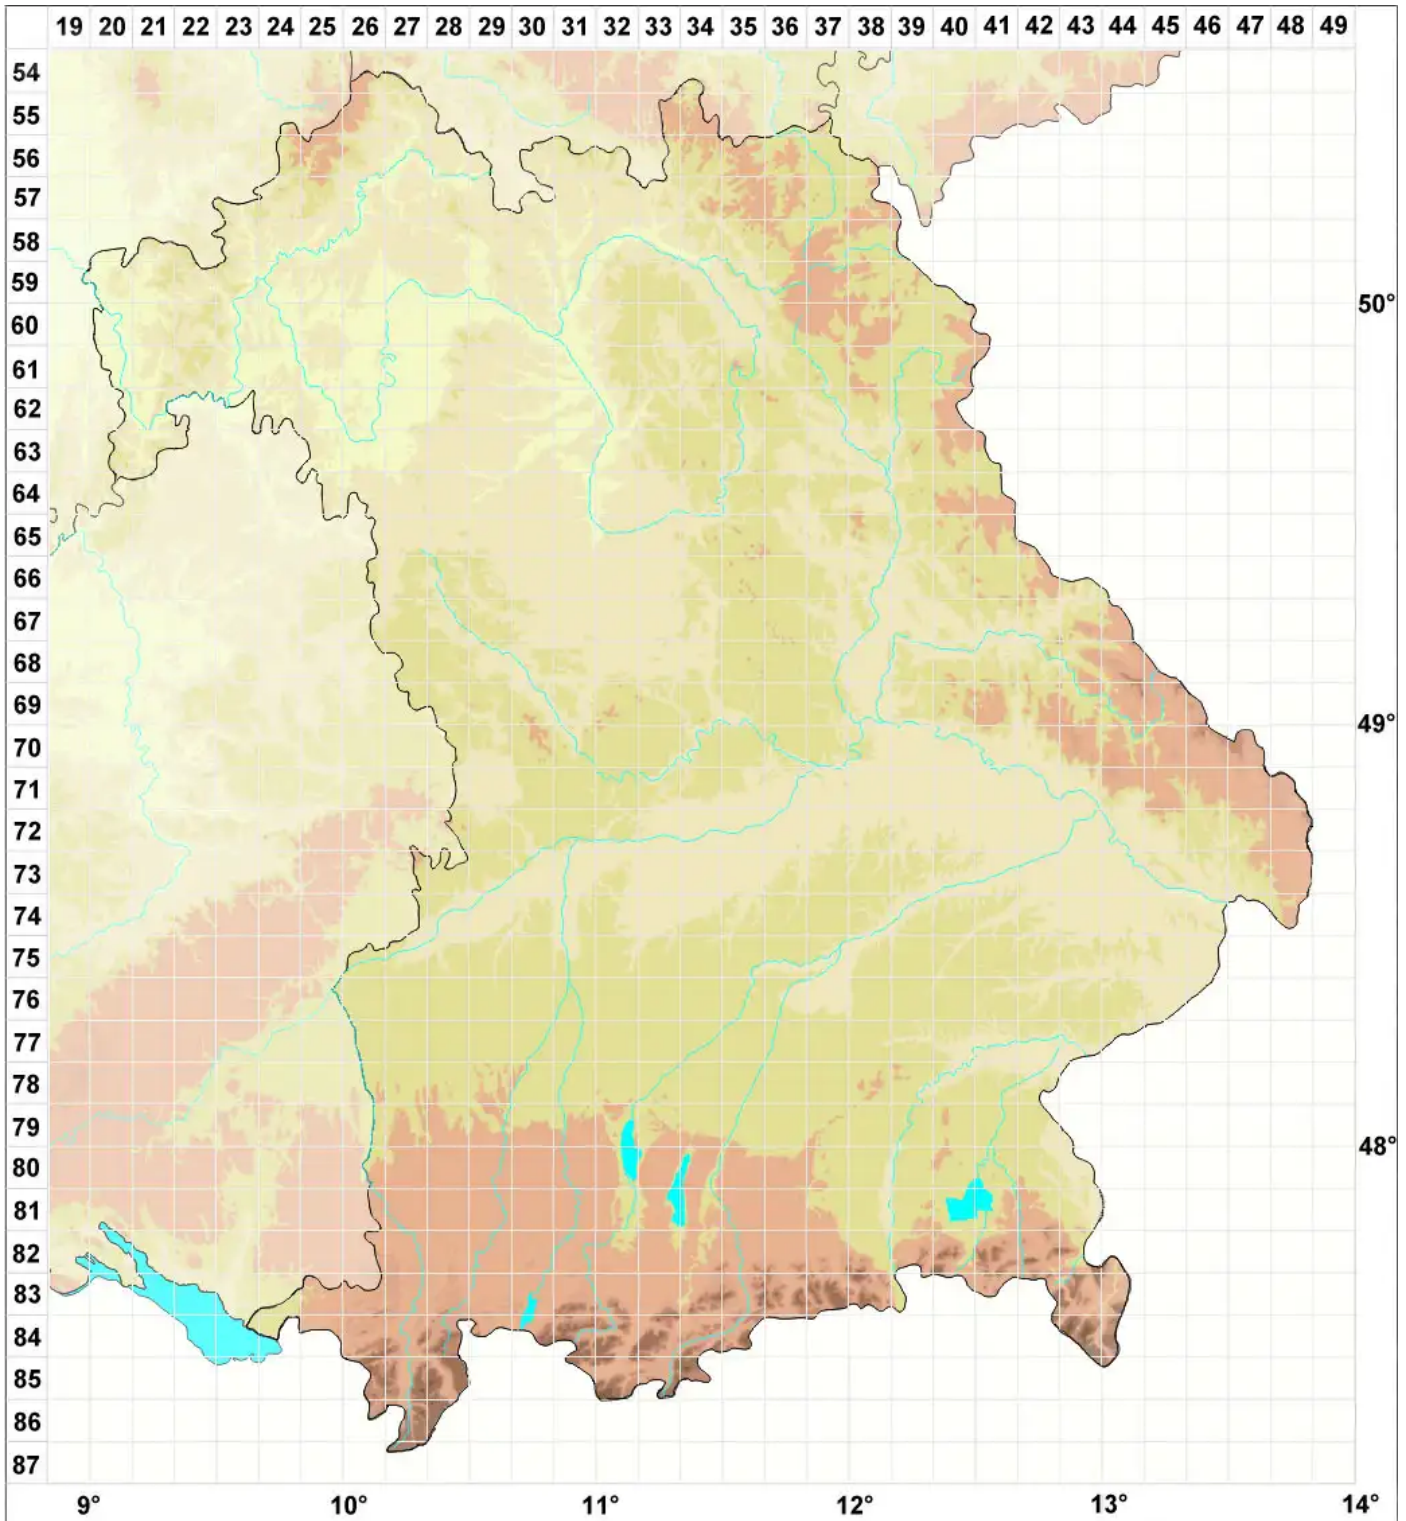

Sphenolobus saxicola (Schrad.) Steph.

Blockhalden-Keillappenmoos

Legende:

- Symbole:**
- Ausgefülltes Symbol:
Zeitraum von 1980 bis heute (Aktuelle Angabe)
 - Leeres Symbol:
Zeitraum vor 1980 (Altangabe)
 - Quadrat: Herbarbeleg