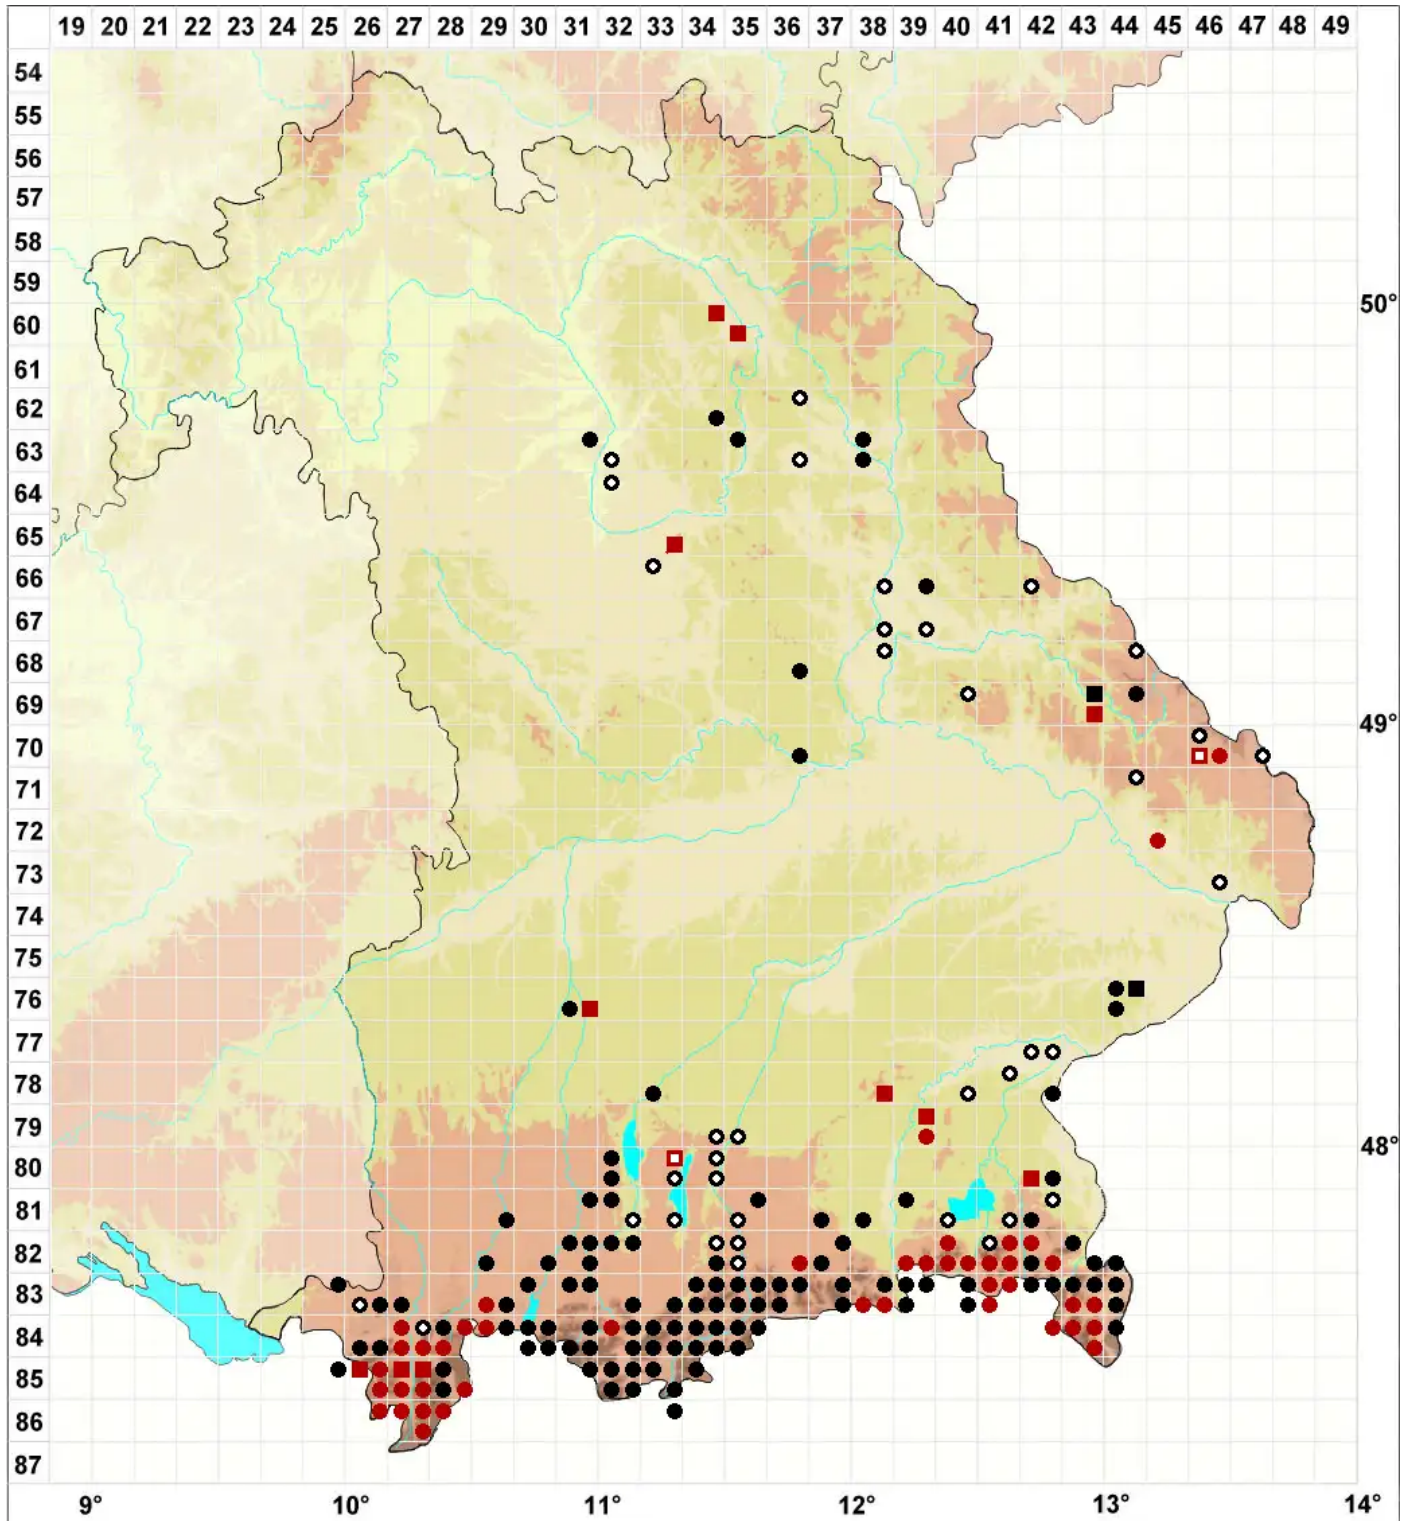

Odontoschisma denudatum (Nees) Dumort

Nacktes Schlitzkelchmoos

Legende:

- Symbole:**
- Ausgefülltes Symbol:
Zeitraum von 1980 bis heute (Aktuelle Angabe)
 - Leeres Symbol:
Zeitraum vor 1980 (Altangabe)
 - Quadrat: Herbarbeleg