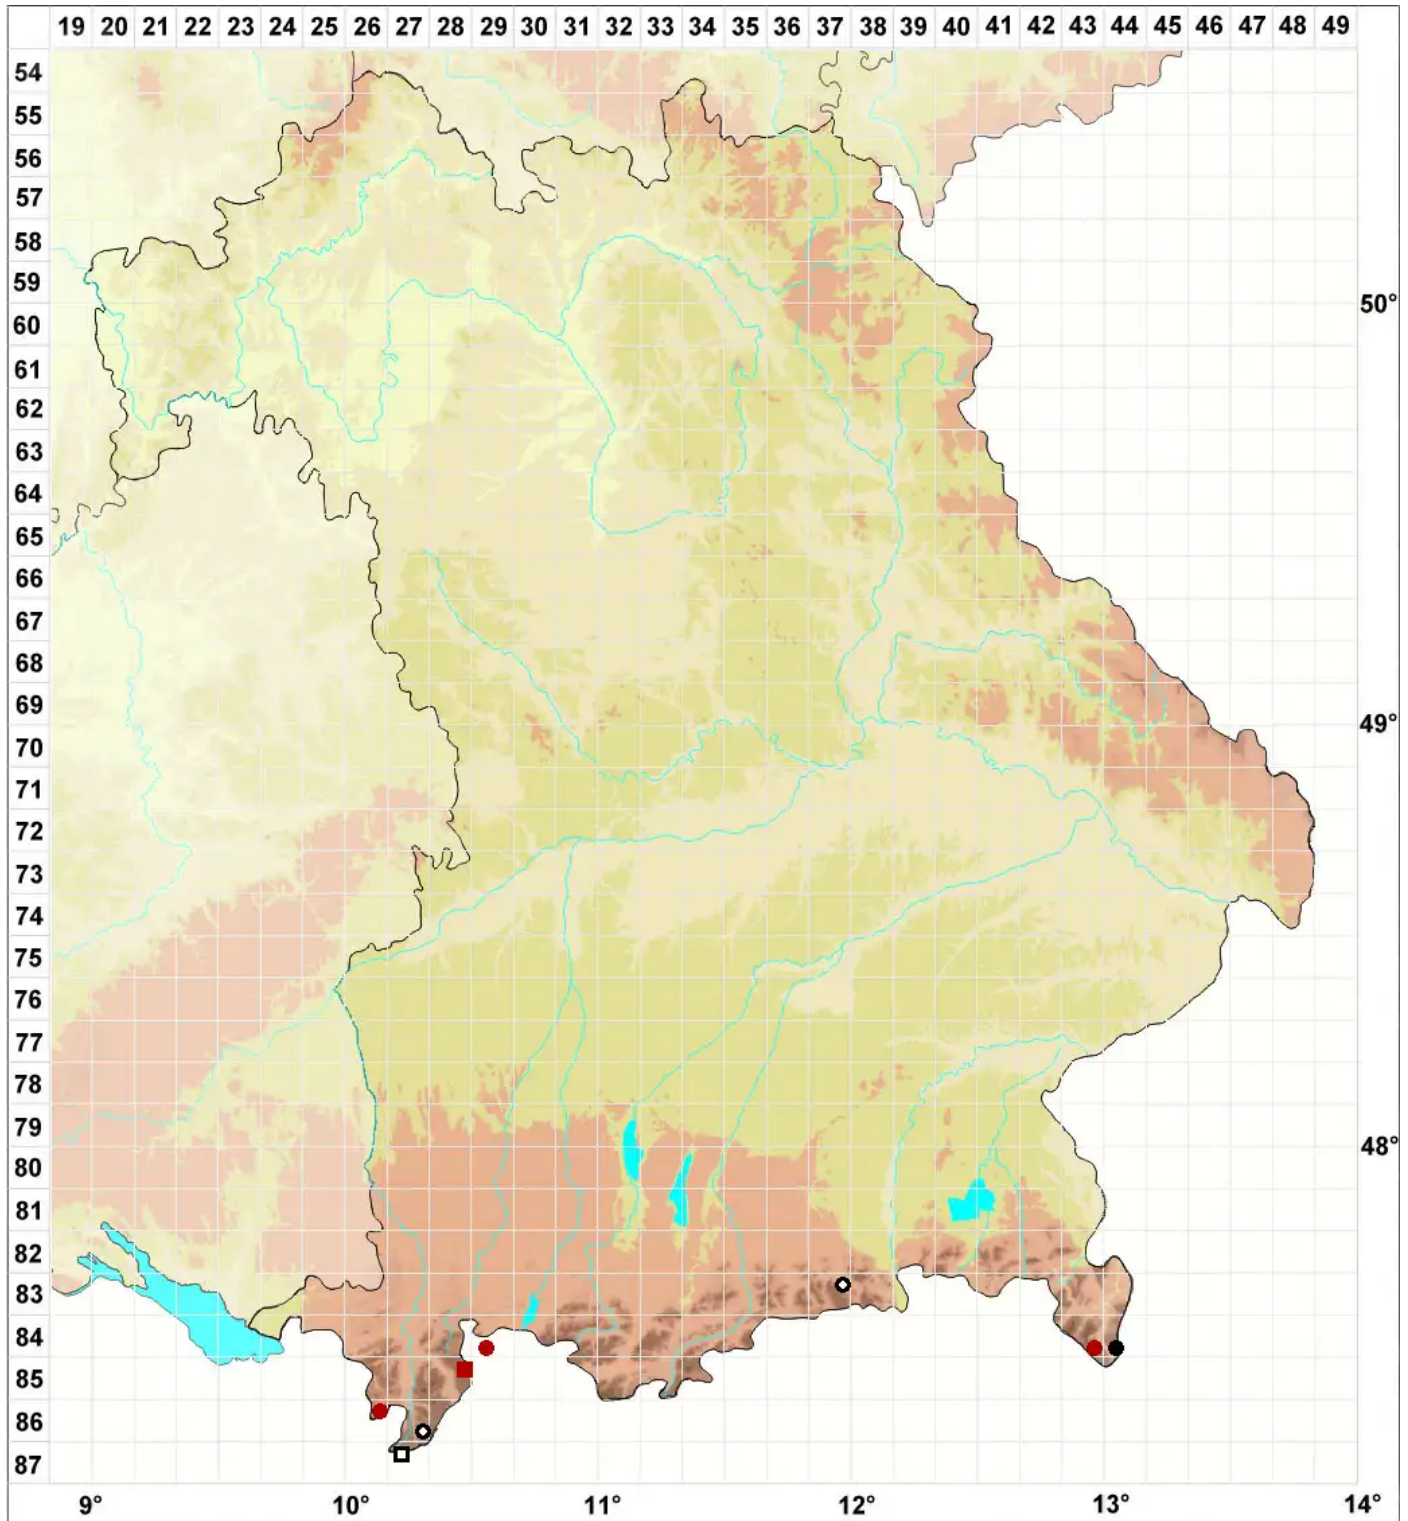

Tritomaria scitula (Taylor) Jørg.

Hübsches Ungleichlappenmoos

Legende:

Symbole:

Ausgefülltes Symbol:
Zeitraum von 1980 bis heute (Aktuelle Angabe)

Leeres Symbol:
Zeitraum vor 1980 (Altangabe)

Quadrat: Herbarbeleg