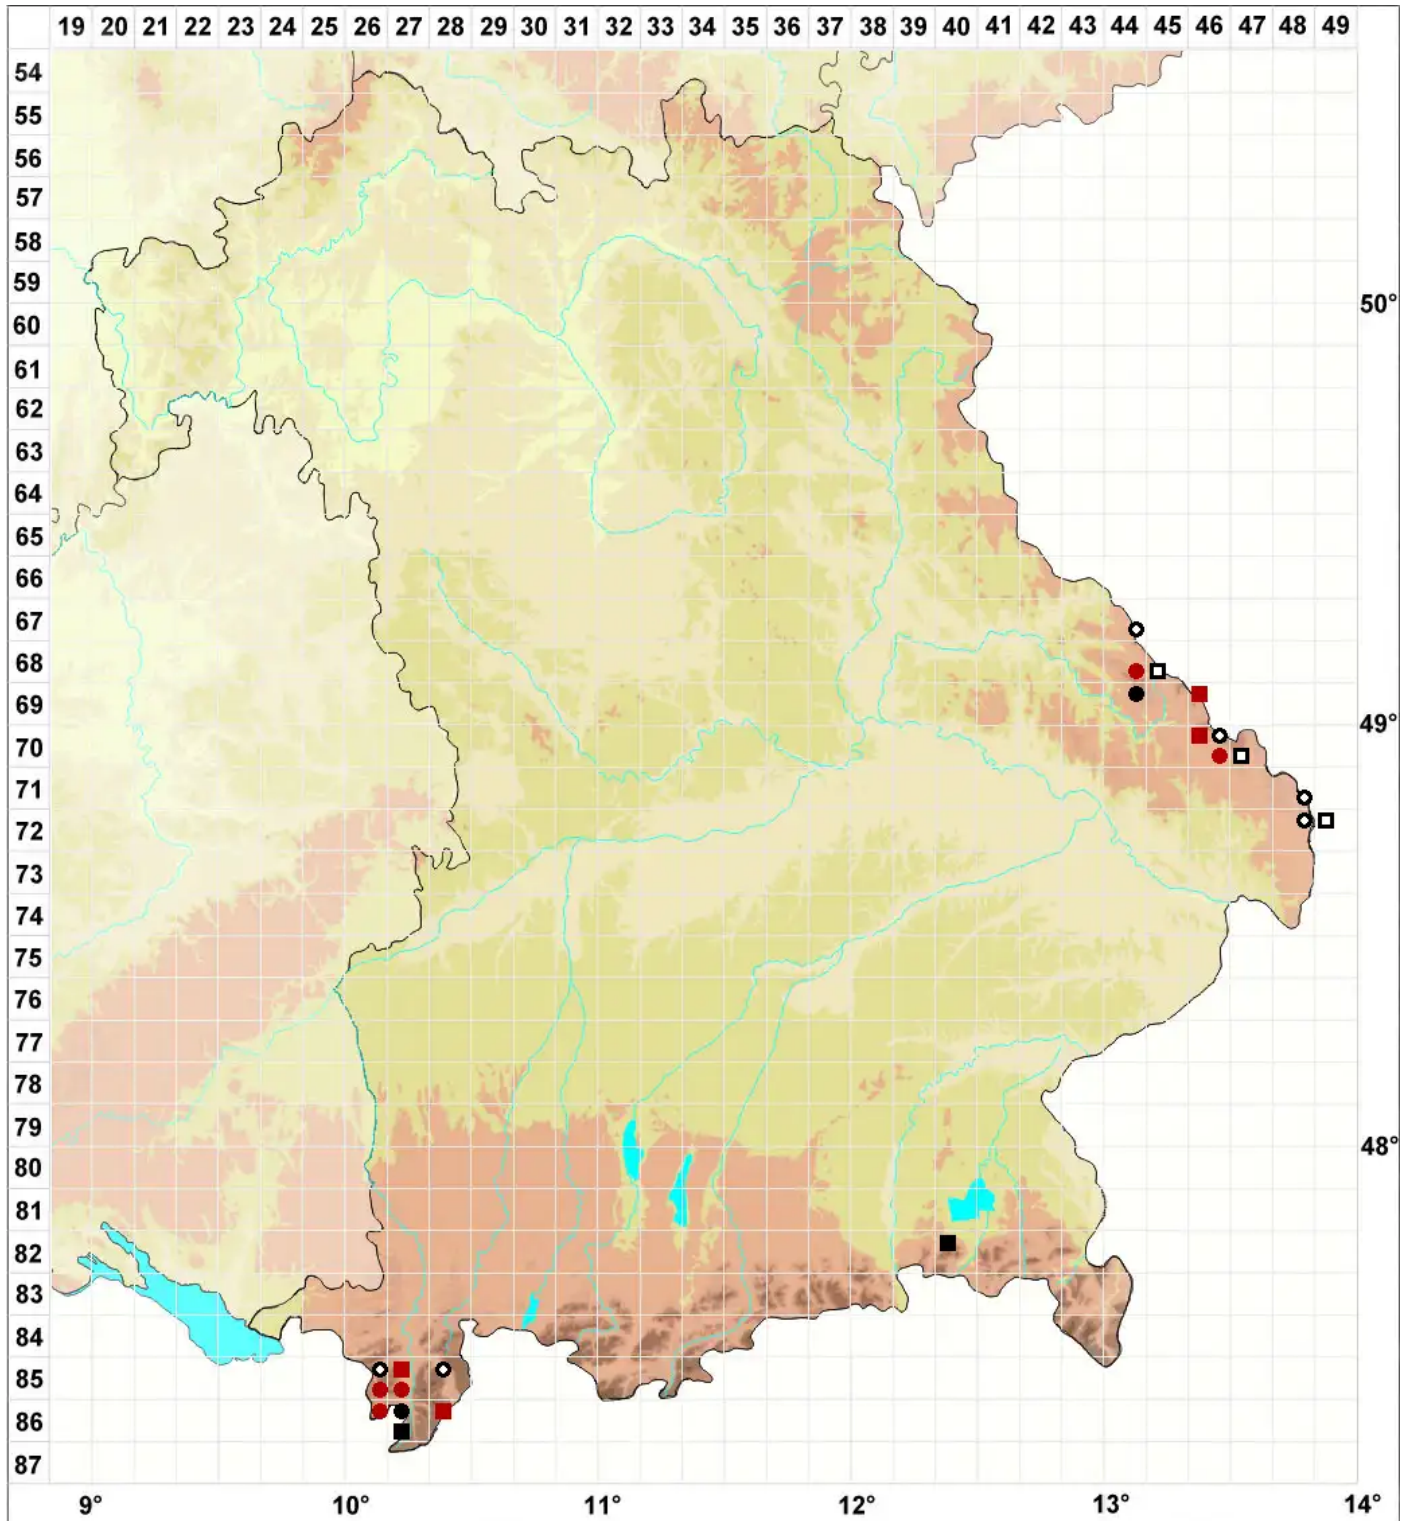

Marsupella sphacelata (Giesecke ex Lindenb.) Dumort.

Brandfleckiges Geldbeutelmoos

Legende:

Symbole:

Ausgefülltes Symbol:
Zeitraum von 1980 bis heute (Aktuelle Angabe)

Leeres Symbol:
Zeitraum vor 1980 (Altangabe)

Quadrat: Herbarbeleg