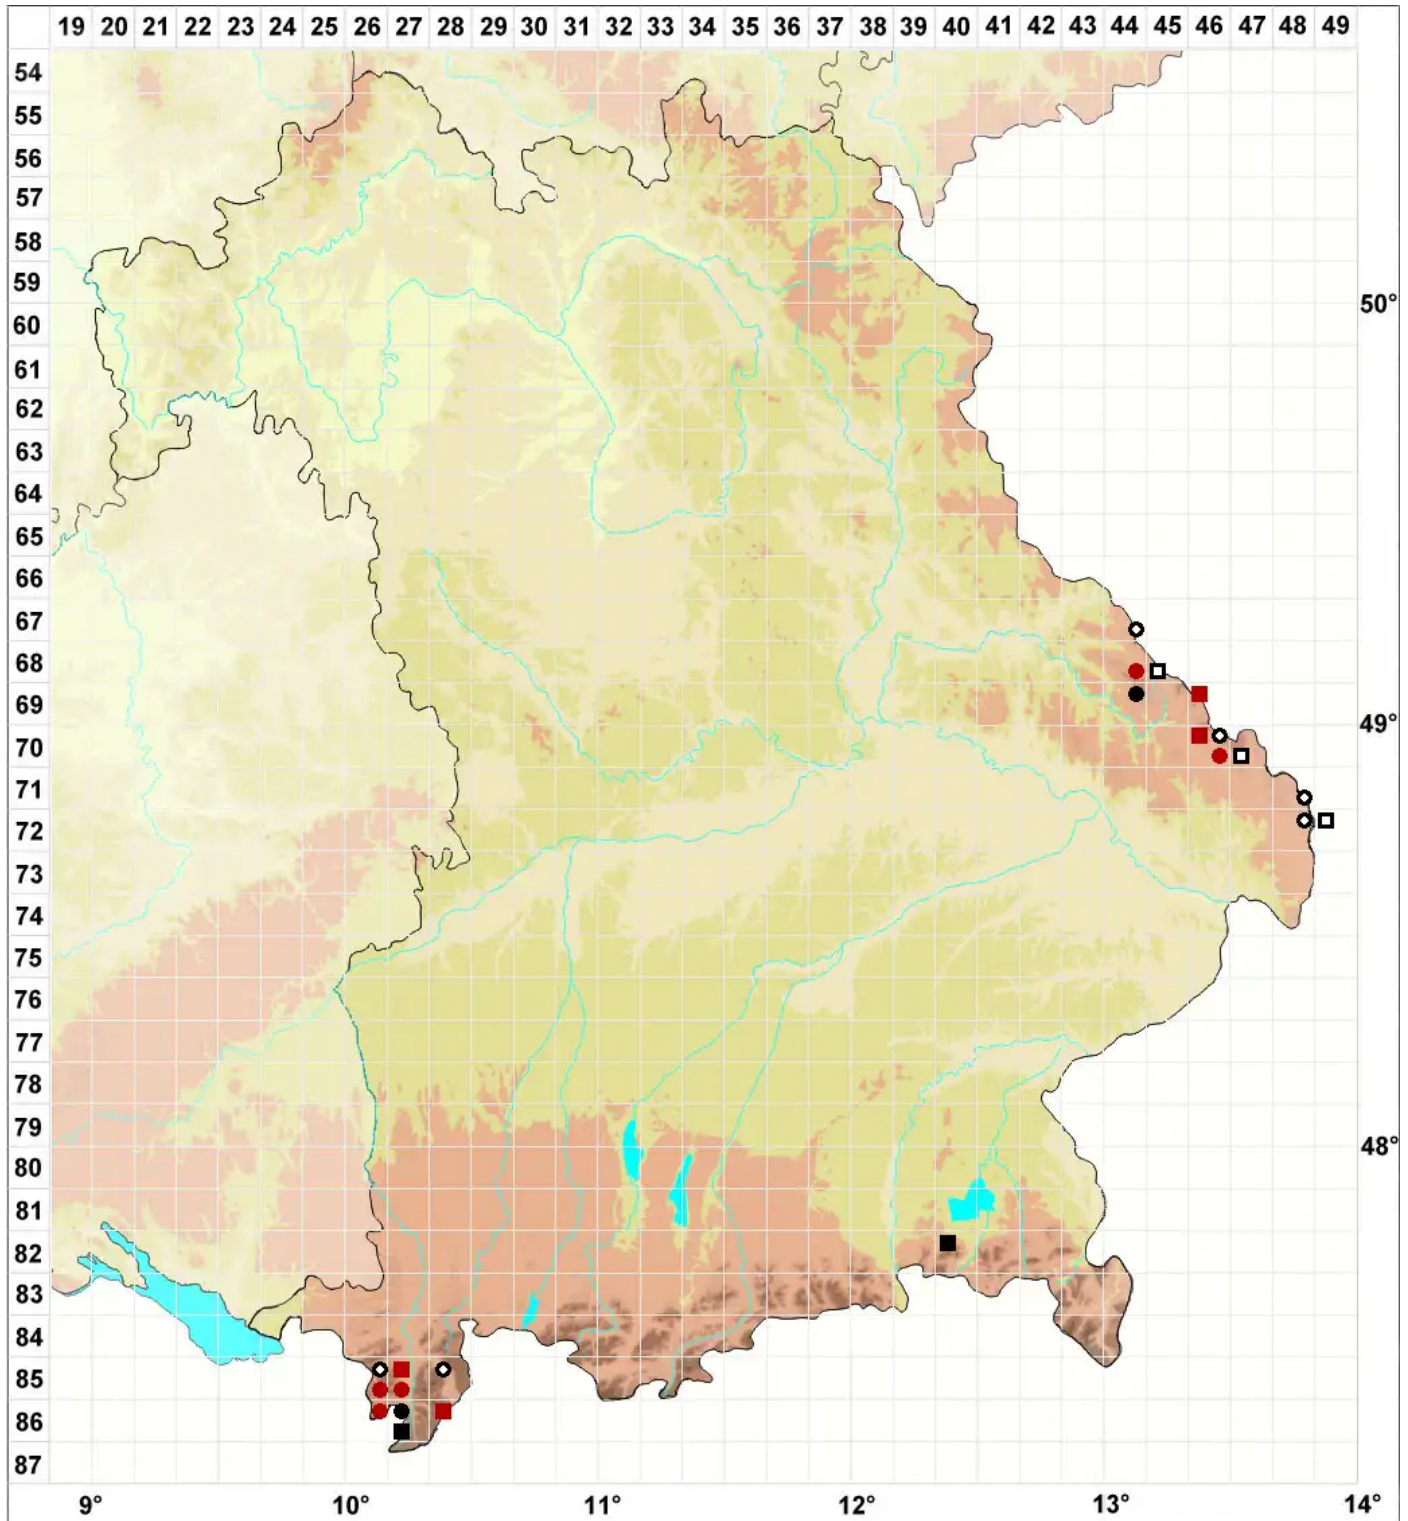

Marsupella sphacelata (Giesecke ex Lindenb.) Dumort.

Brandfleckiges Geldbeutelmoos

Legende:

- Symbole:**
Ausgefülltes Symbol:
Zeitraum von 1980 bis heute (Aktuelle Angabe)
Leeres Symbol:
Zeitraum vor 1980 (Altangabe)
Quadrat: Herbarbeleg