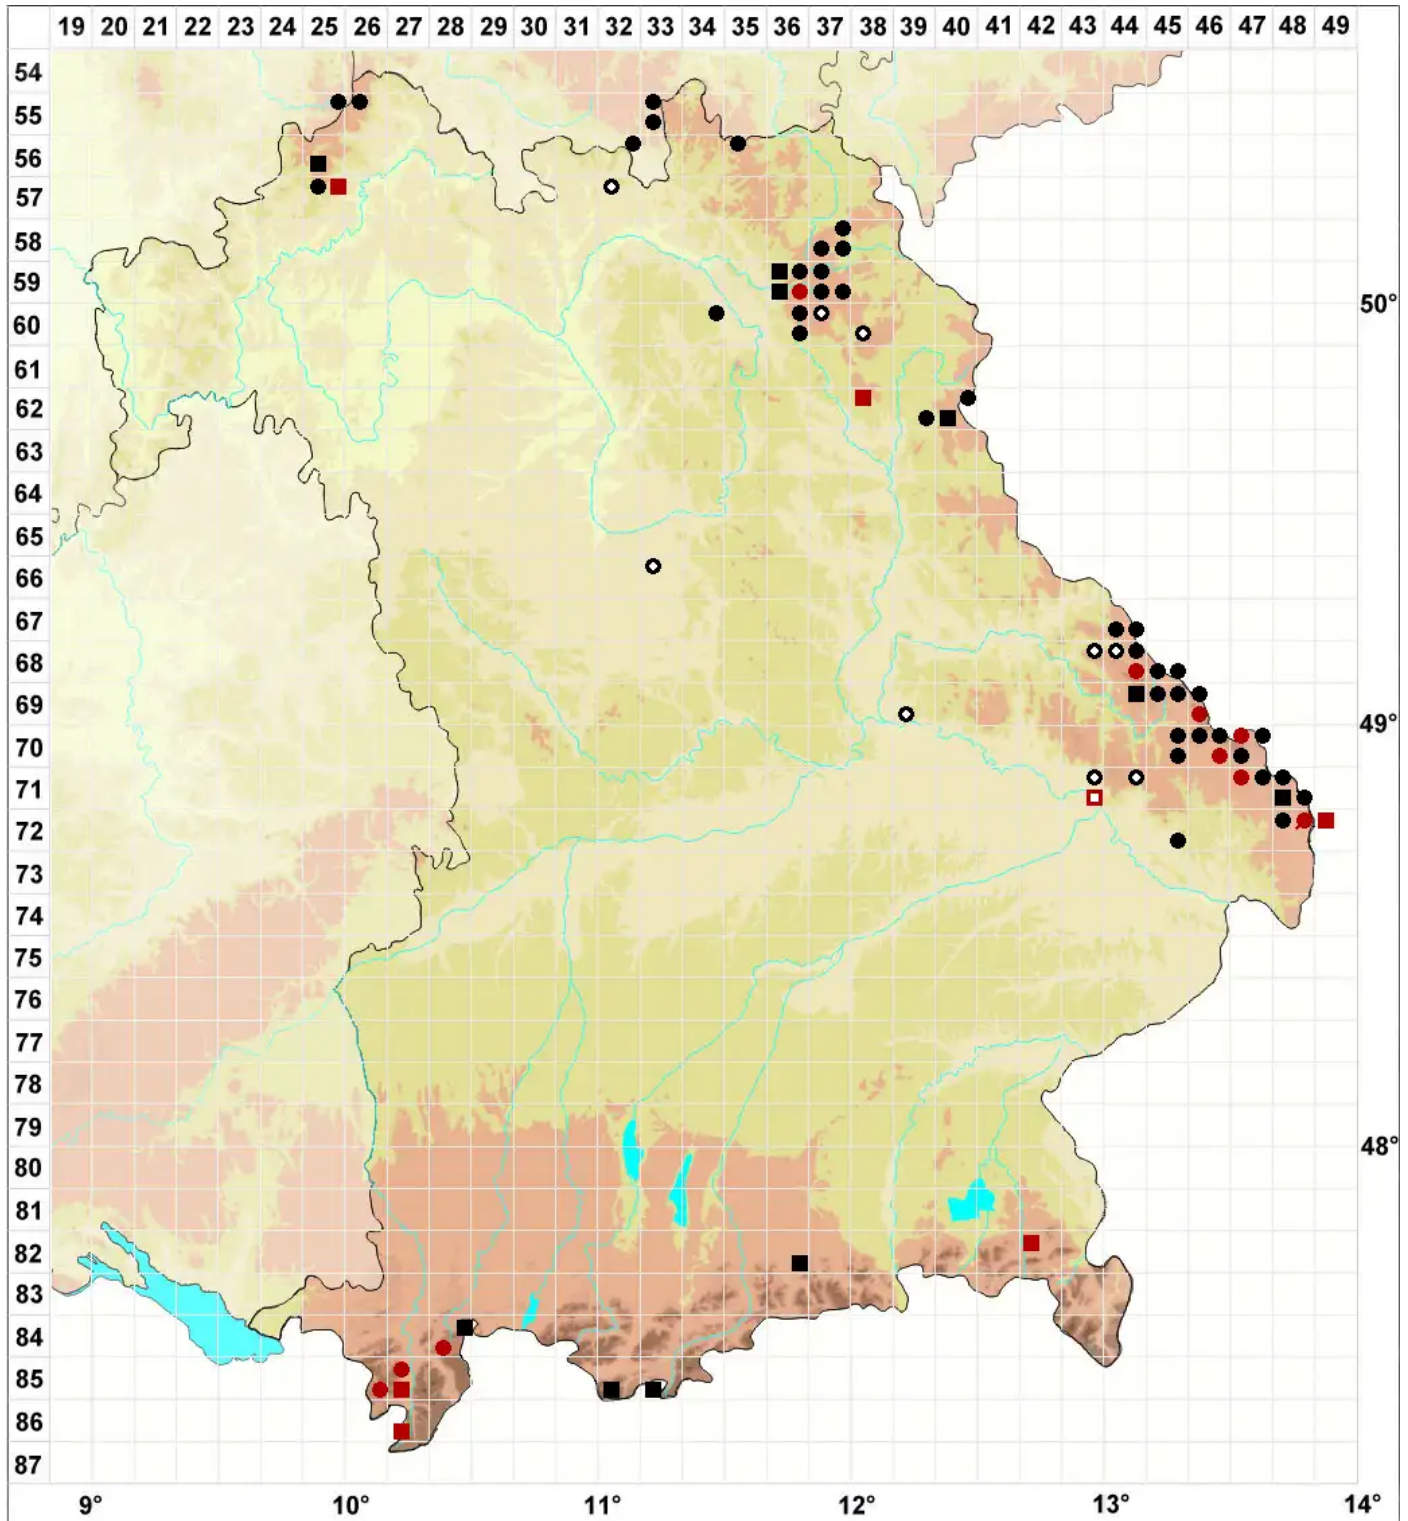

Solenostoma sphaerocarpum (Hook.) Steph.

Kugelfrüchtiges Blattkelchlebermoos, Kugelfrüchtiges Alt-Jungermannmoos

Legende:

- Symbole:**
Ausgefülltes Symbol:
Zeitraum von 1980 bis heute (Aktuelle Angabe)
Leeres Symbol:
Zeitraum vor 1980 (Altangabe)
Quadrat: Herbarbeleg