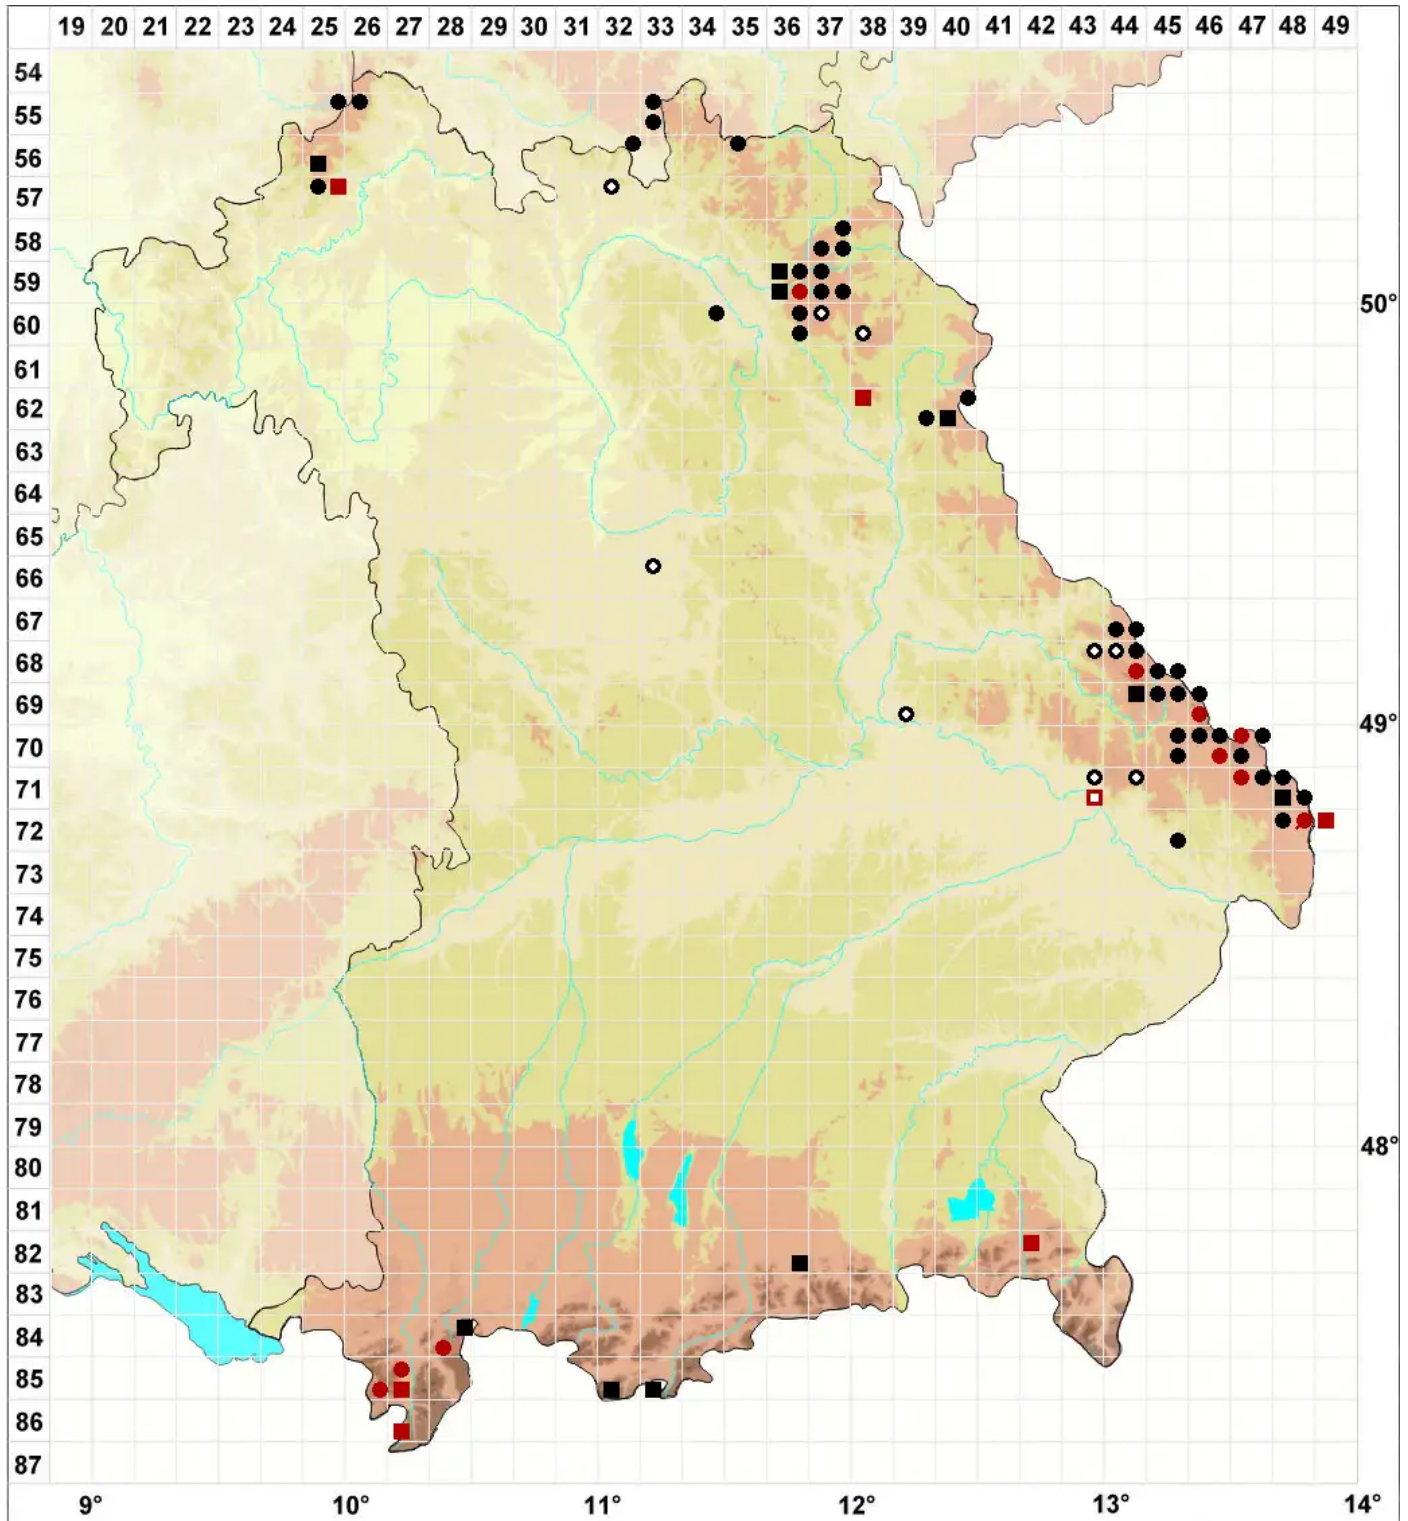

Solenostoma sphaerocarpum (Hook.) Steph.

Kugelfrüchtiges Blattkelchlebermoos, Kugelfrüchtiges Alt-Jungermannmoos

Legende:

- Symbole:**
- Ausgefülltes Symbol:
Zeitraum von 1980 bis heute (Aktuelle Angabe)
 - Leeres Symbol:
Zeitraum vor 1980 (Altangabe)
 - Quadrat: Herbarbeleg