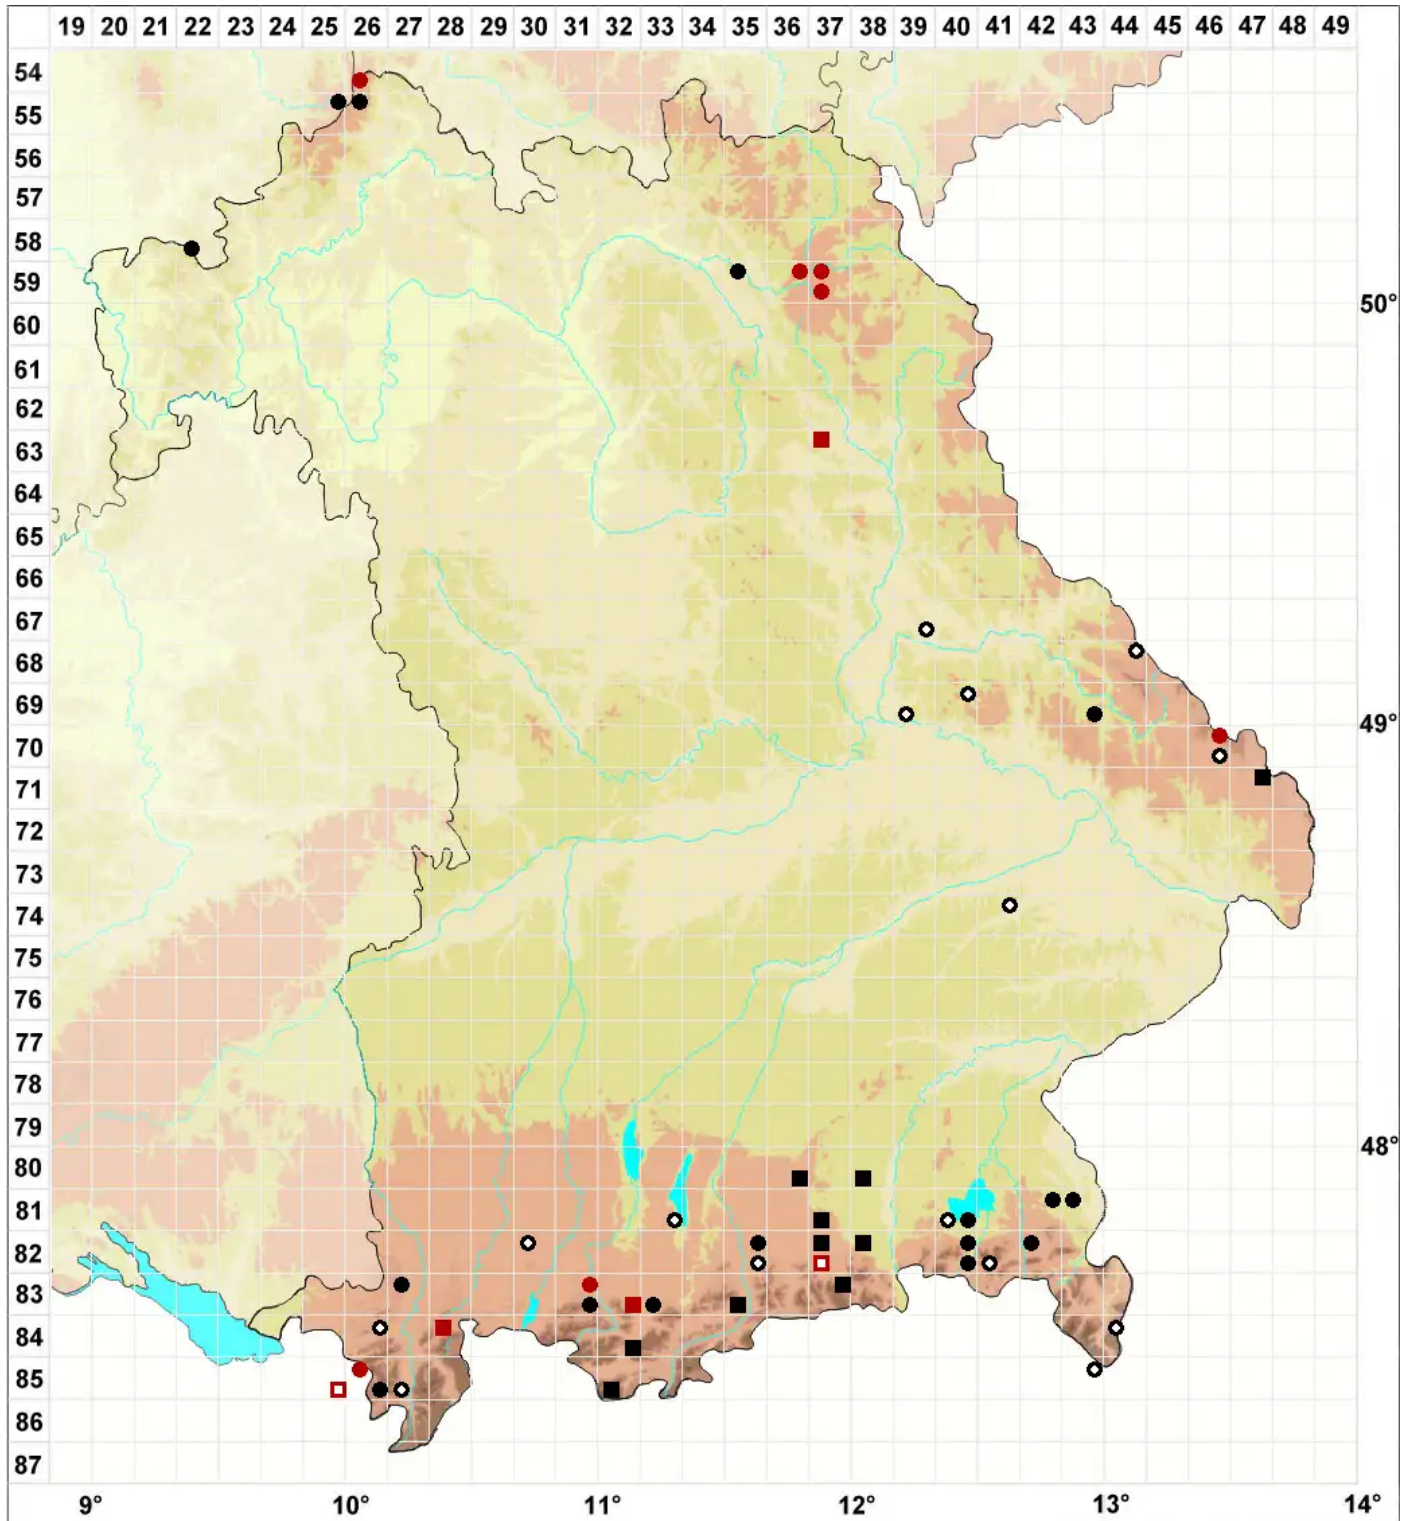

Odontoschisma sphagni (Dicks.) Dumort.

Torfmoor Schlitzkelchmoos, Hochmoor-Schlitzkelchmoos

Legende:

- Symbole:**
- Ausgefülltes Symbol:
Zeitraum von 1980 bis heute (Aktuelle Angabe)
 - Leeres Symbol:
Zeitraum vor 1980 (Altangabe)
 - Quadrat: Herbarbeleg