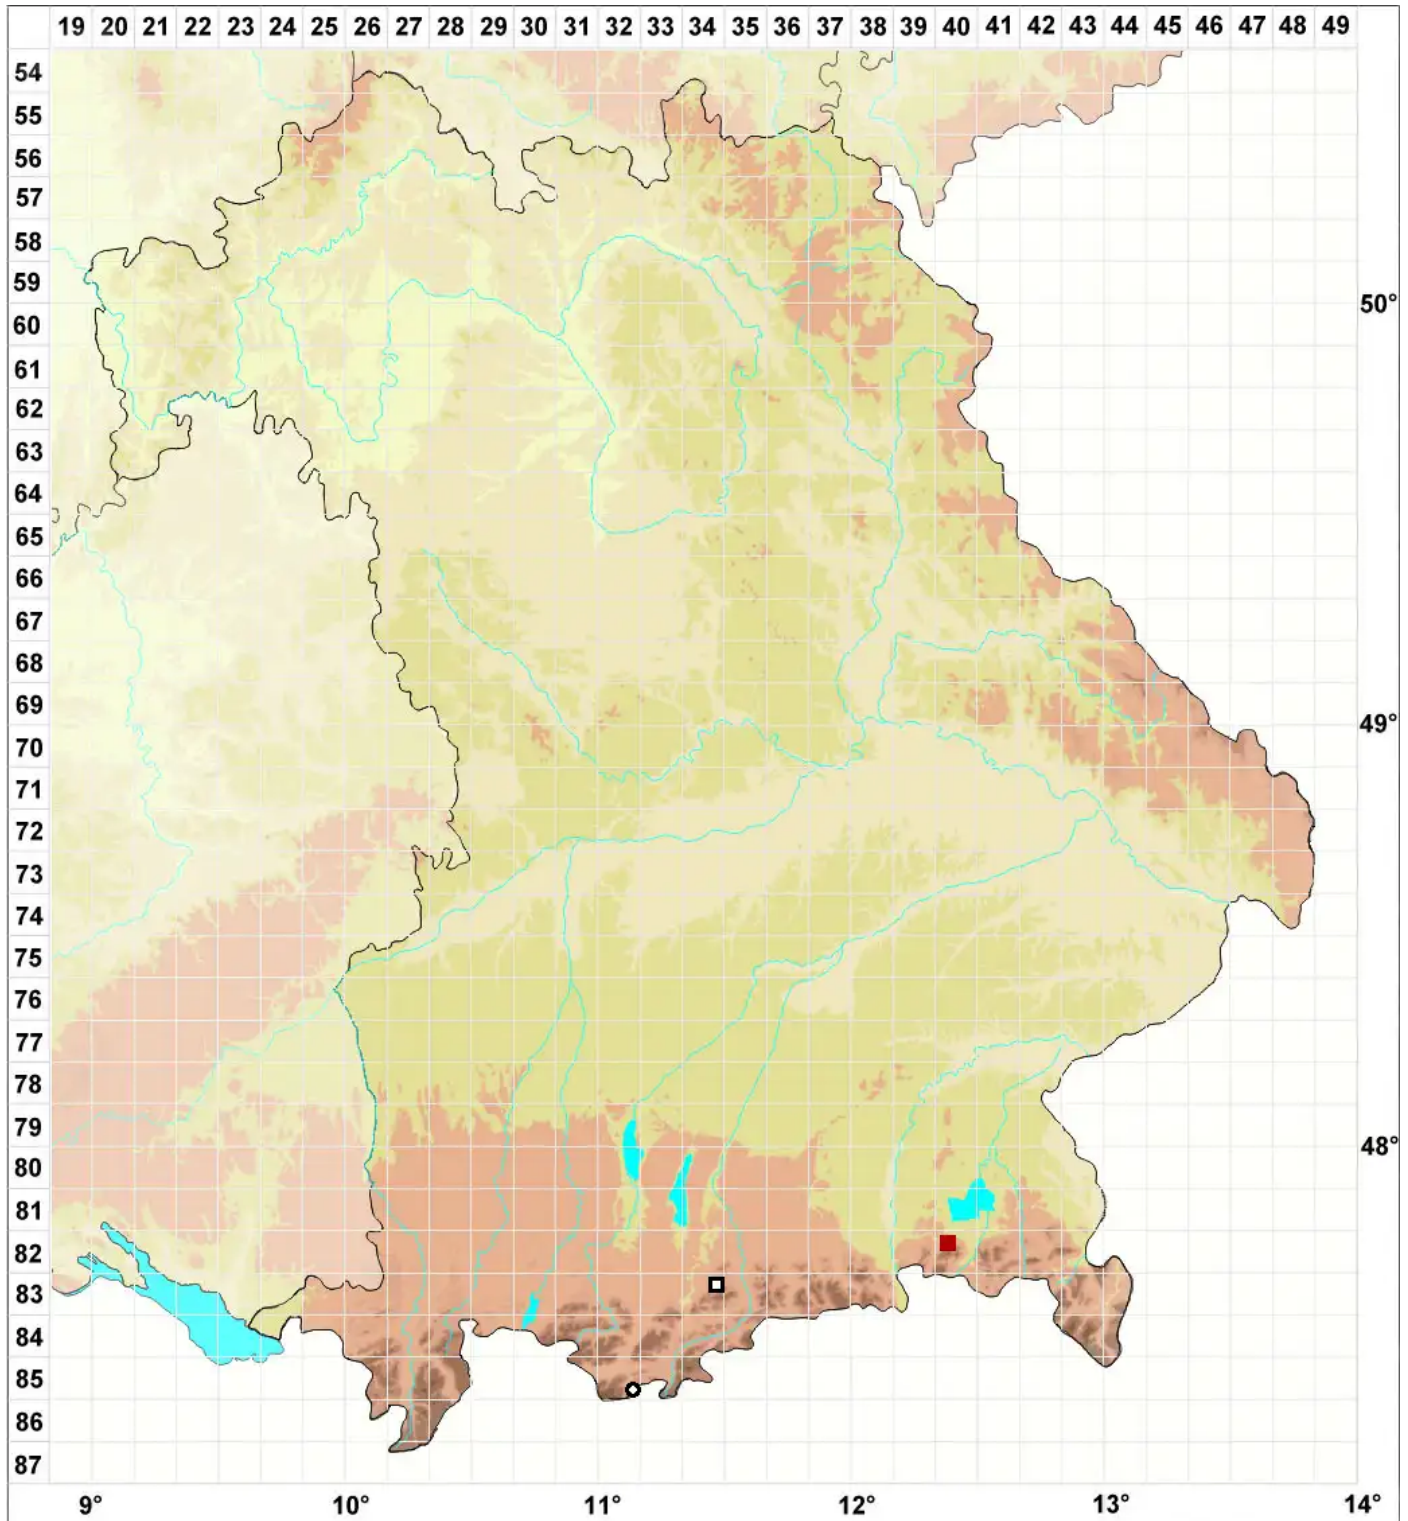

Scapania subalpina (Nees ex Lindenb.) Dumort.

Quell-Spatenmoos, Subalpines Spatenmoos

Legende:

- Symbole:**
- Ausgefülltes Symbol:
Zeitraum von 1980 bis heute (Aktuelle Angabe)
 - Leeres Symbol:
Zeitraum vor 1980 (Altangabe)
 - Quadrat: Herbarbeleg