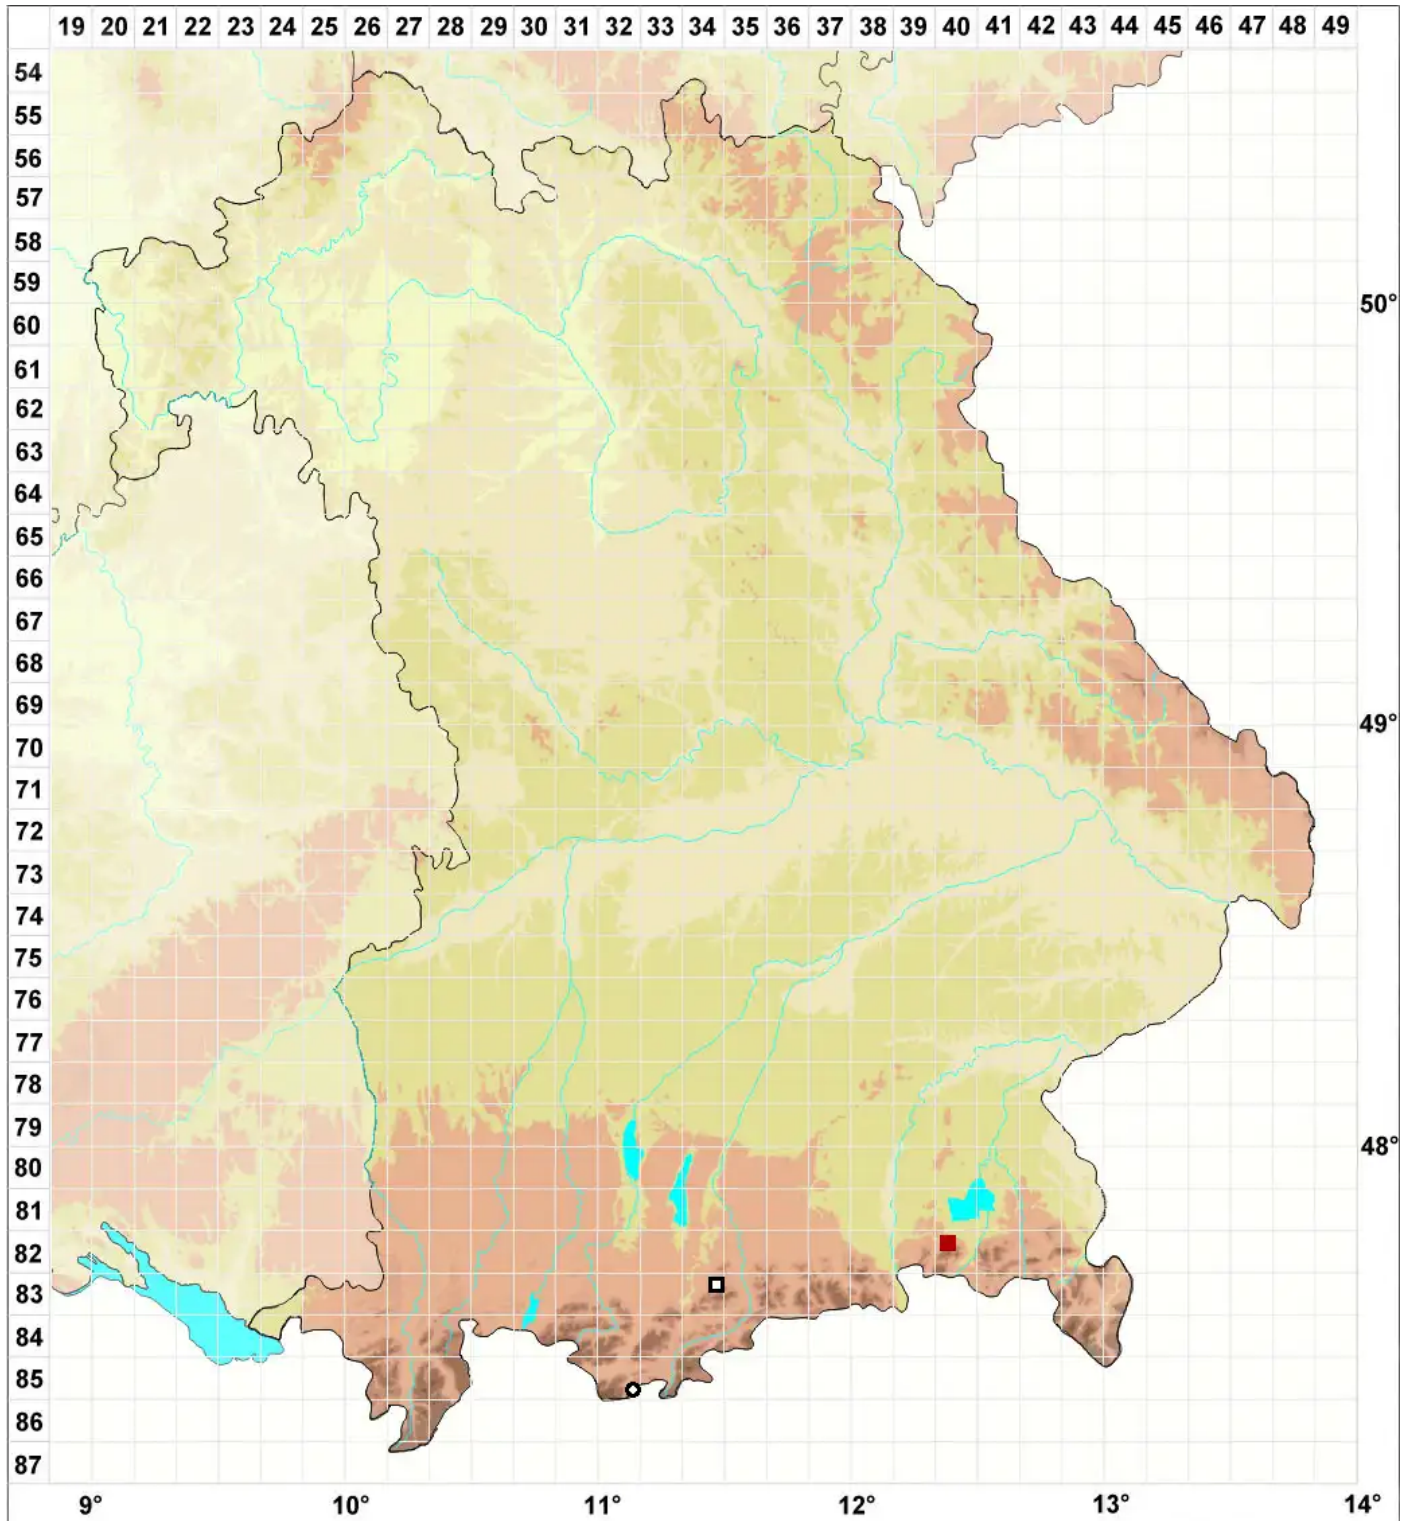

# Scapania subalpina (Nees ex Lindenb.) Dumort.

Quell-Spatenmoos, Subalpines Spatenmoos

Legende:

**Symbole:**

Ausgefülltes Symbol:  
Zeitraum von 1980 bis heute (Aktuelle Angabe)

Leeres Symbol:  
Zeitraum vor 1980 (Altangabe)

Quadrat: Herbarbeleg