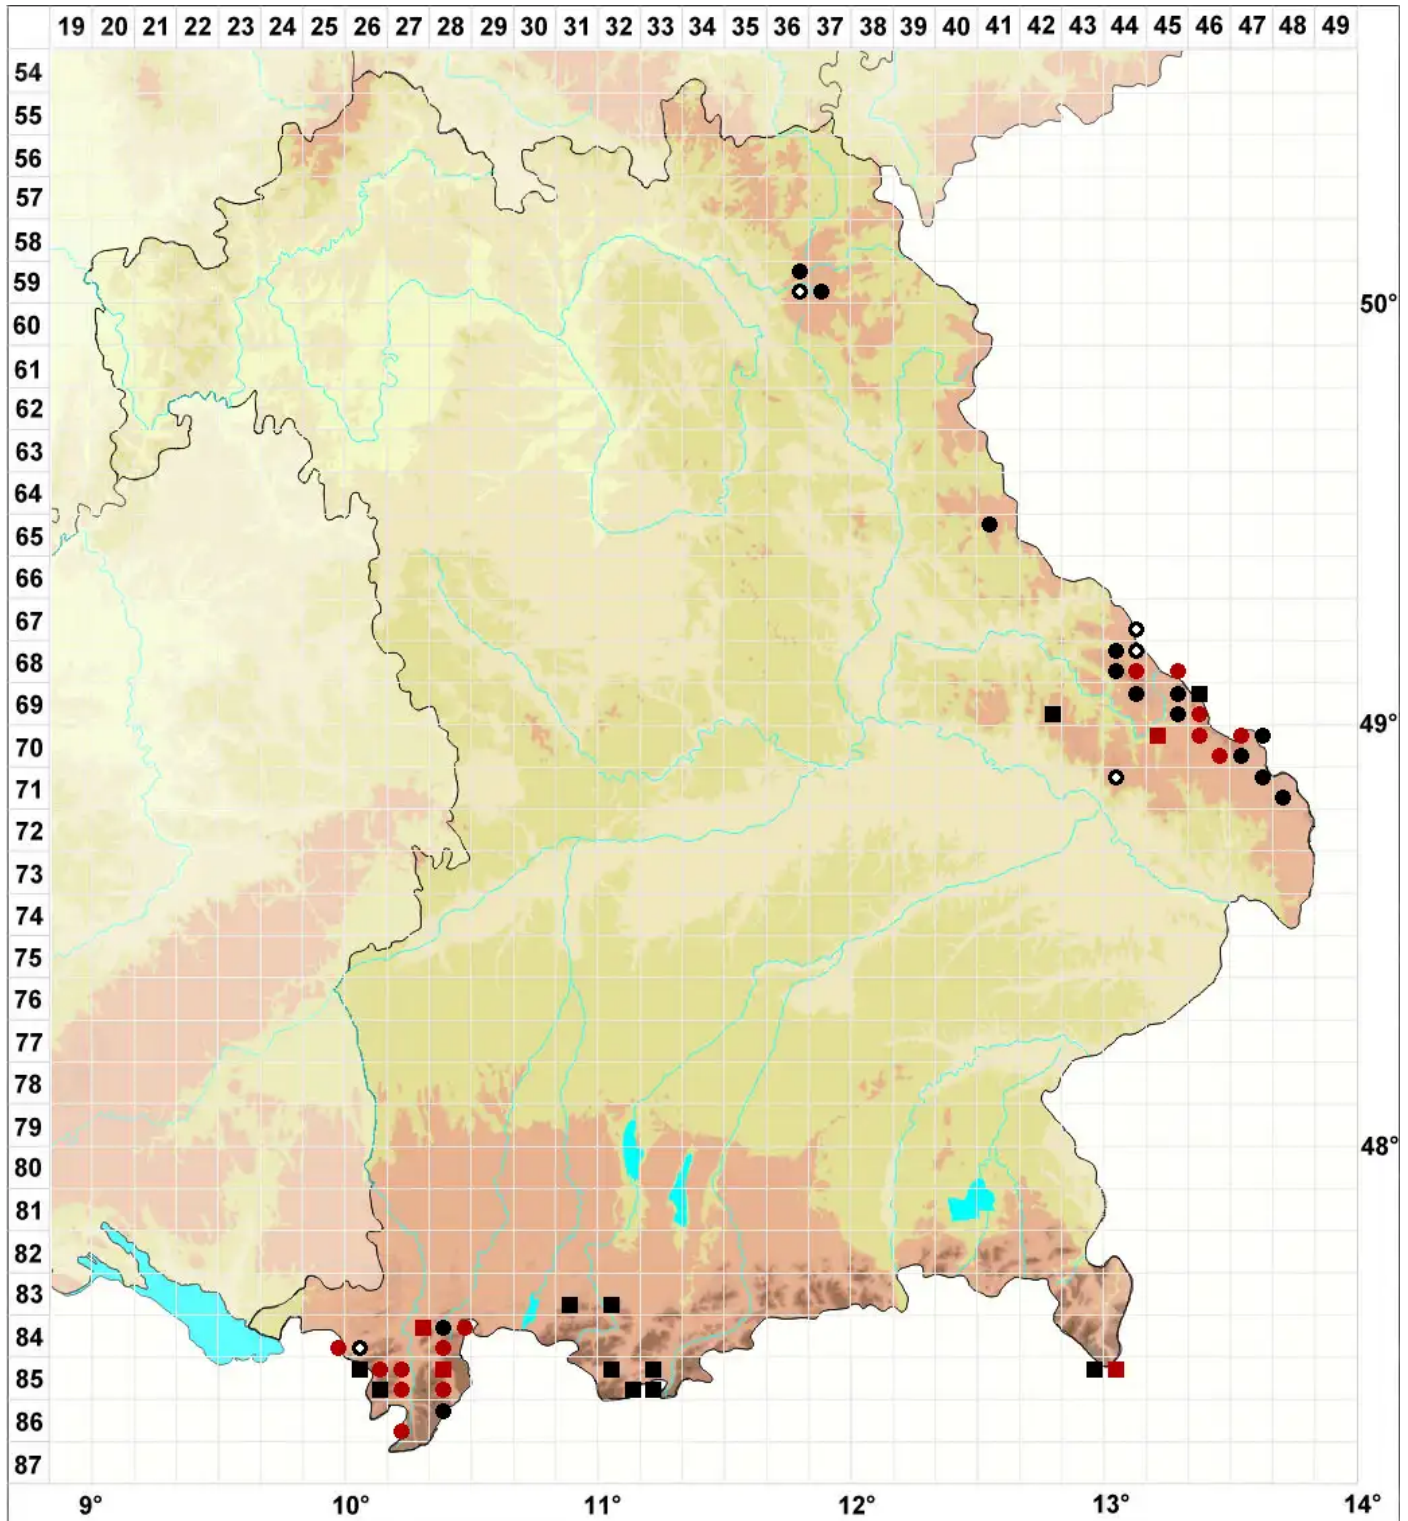

Solenostoma obovatum (Nees) C.Massal.

Bach-Blattkelchlebermoos, Eiförmiges Alt-Jungermannmoos

Legende:

- Symbole:**
Ausgefülltes Symbol:
Zeitraum von 1980 bis heute (Aktuelle Angabe)
Leeres Symbol:
Zeitraum vor 1980 (Altangabe)
Quadrat: Herbarbeleg