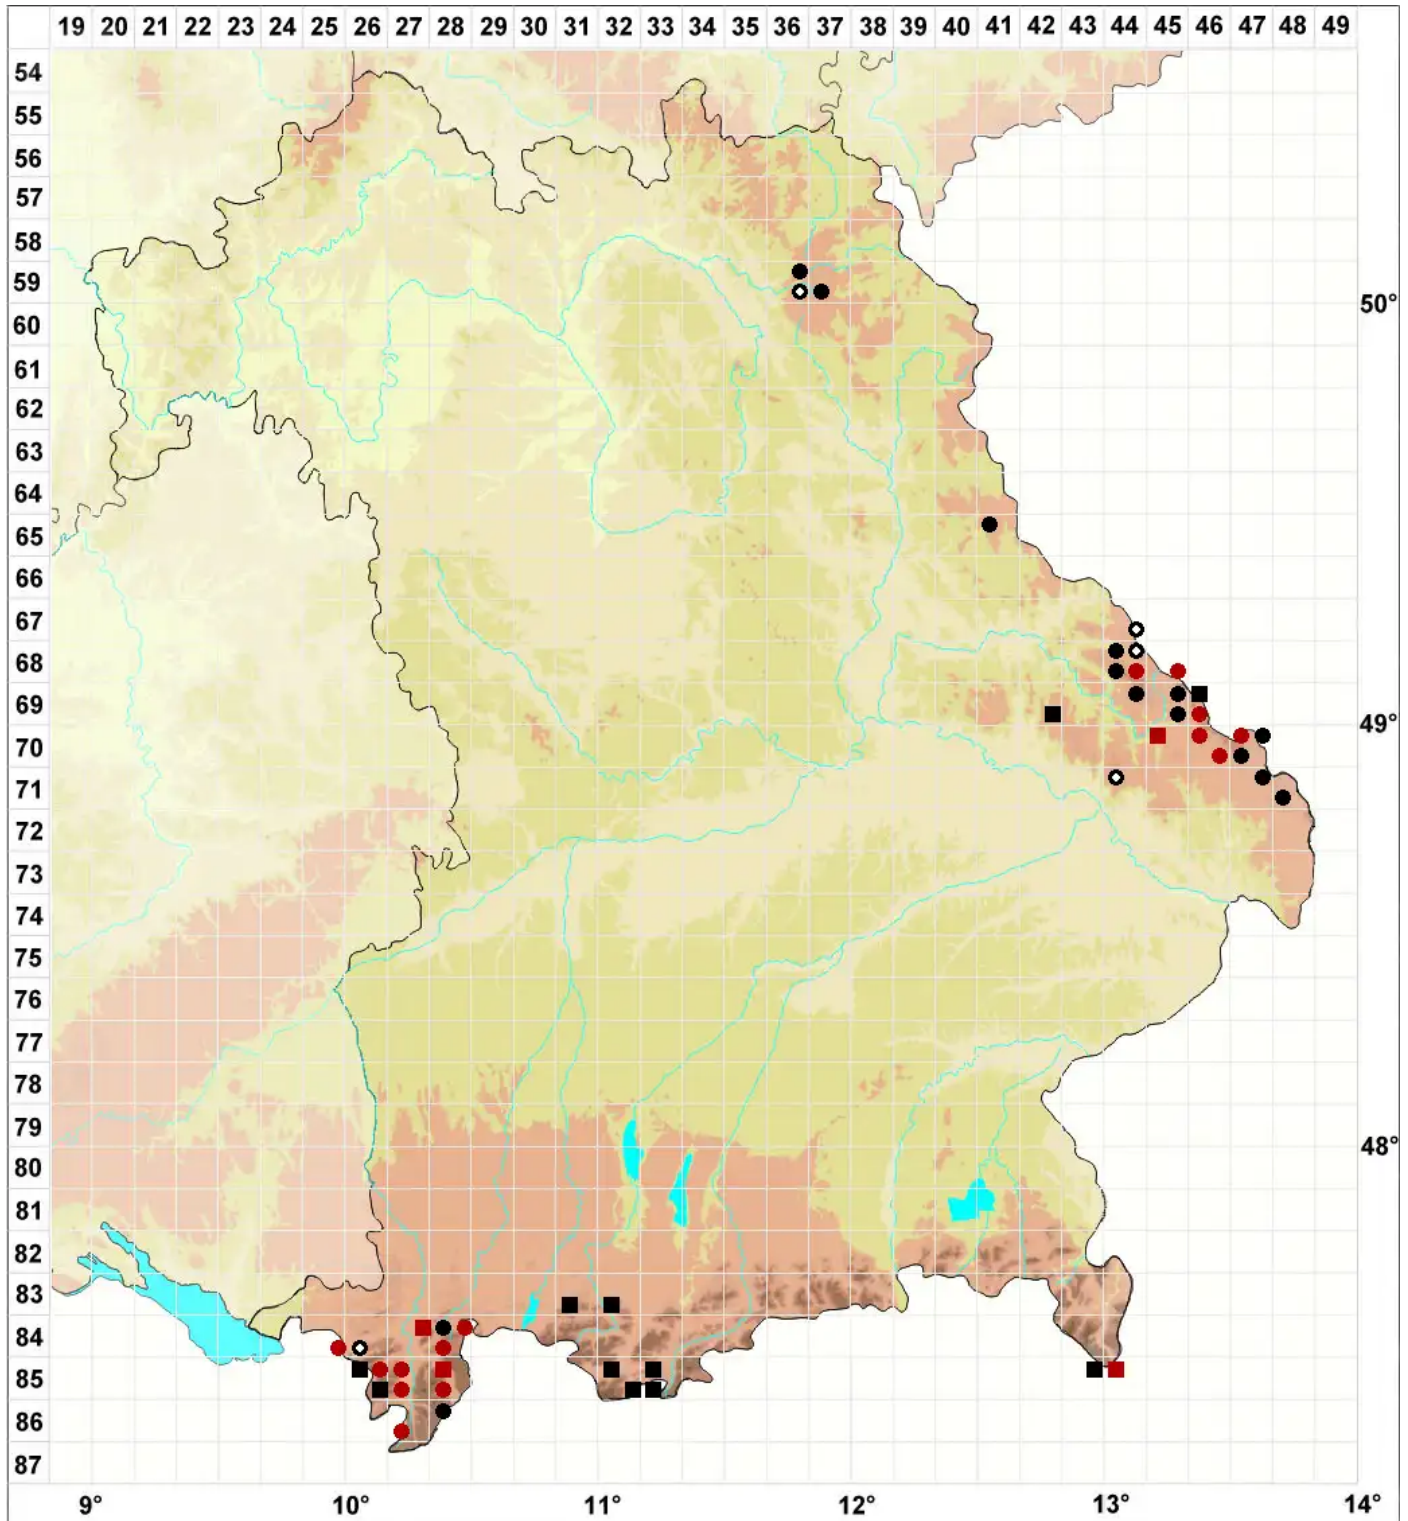

# Solenostoma obovatum (Nees) C.Massal.

Bach-Blattkelchlebermoos, Eiförmiges Alt-Jungermannmoos

Legende:

- Symbole:**  
Ausgefülltes Symbol:  
Zeitraum von 1980 bis heute (Aktuelle Angabe)  
Leeres Symbol:  
Zeitraum vor 1980 (Altangabe)  
Quadrat: Herbarbeleg