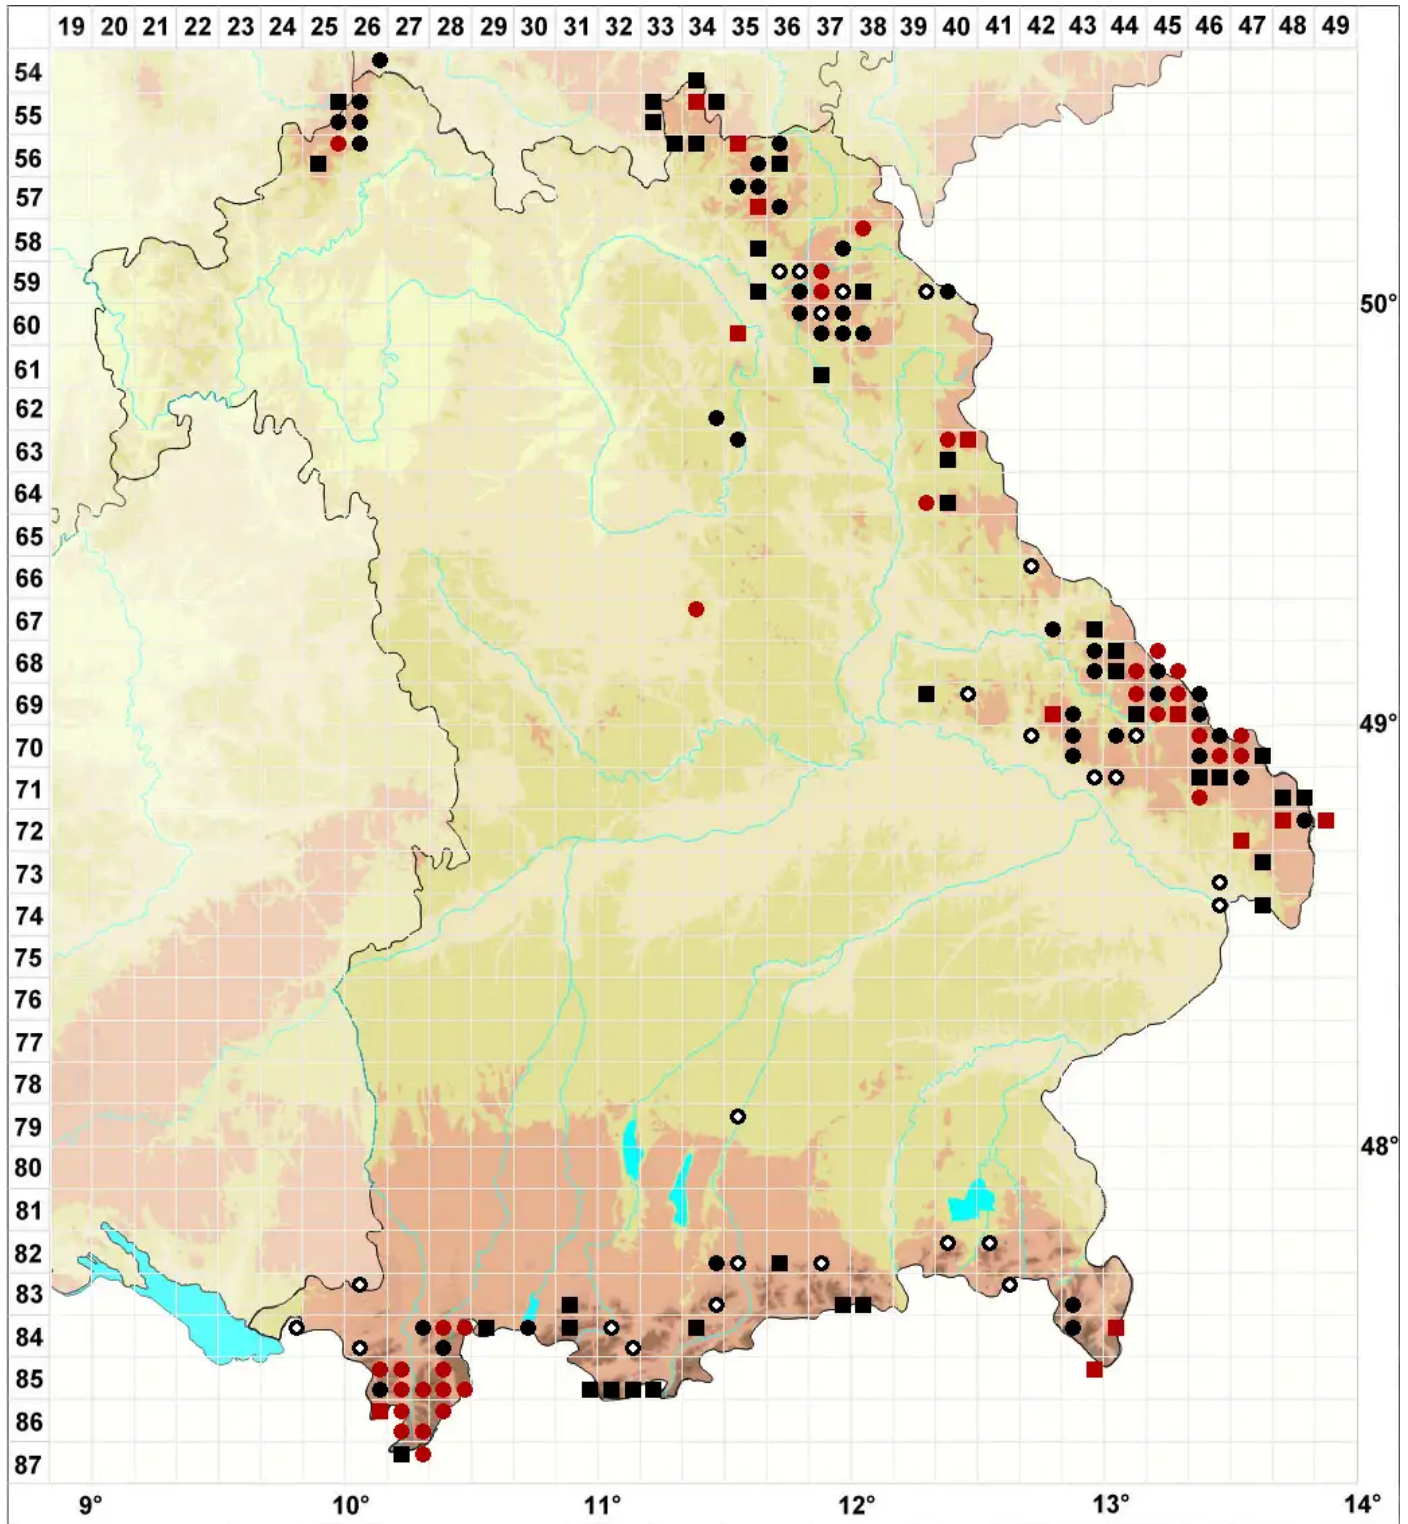

# Barbilophozia sudetica (Nees ex Huebener) L.Söderstr., De R

## Sudeten-Bartspitzmoos

Legende:

**Symbole:**

Ausgefülltes Symbol:  
Zeitraum von 1980 bis heute (Aktuelle Angabe)

Leeres Symbol:  
Zeitraum vor 1980 (Altangabe)

Quadrat: Herbarbeleg