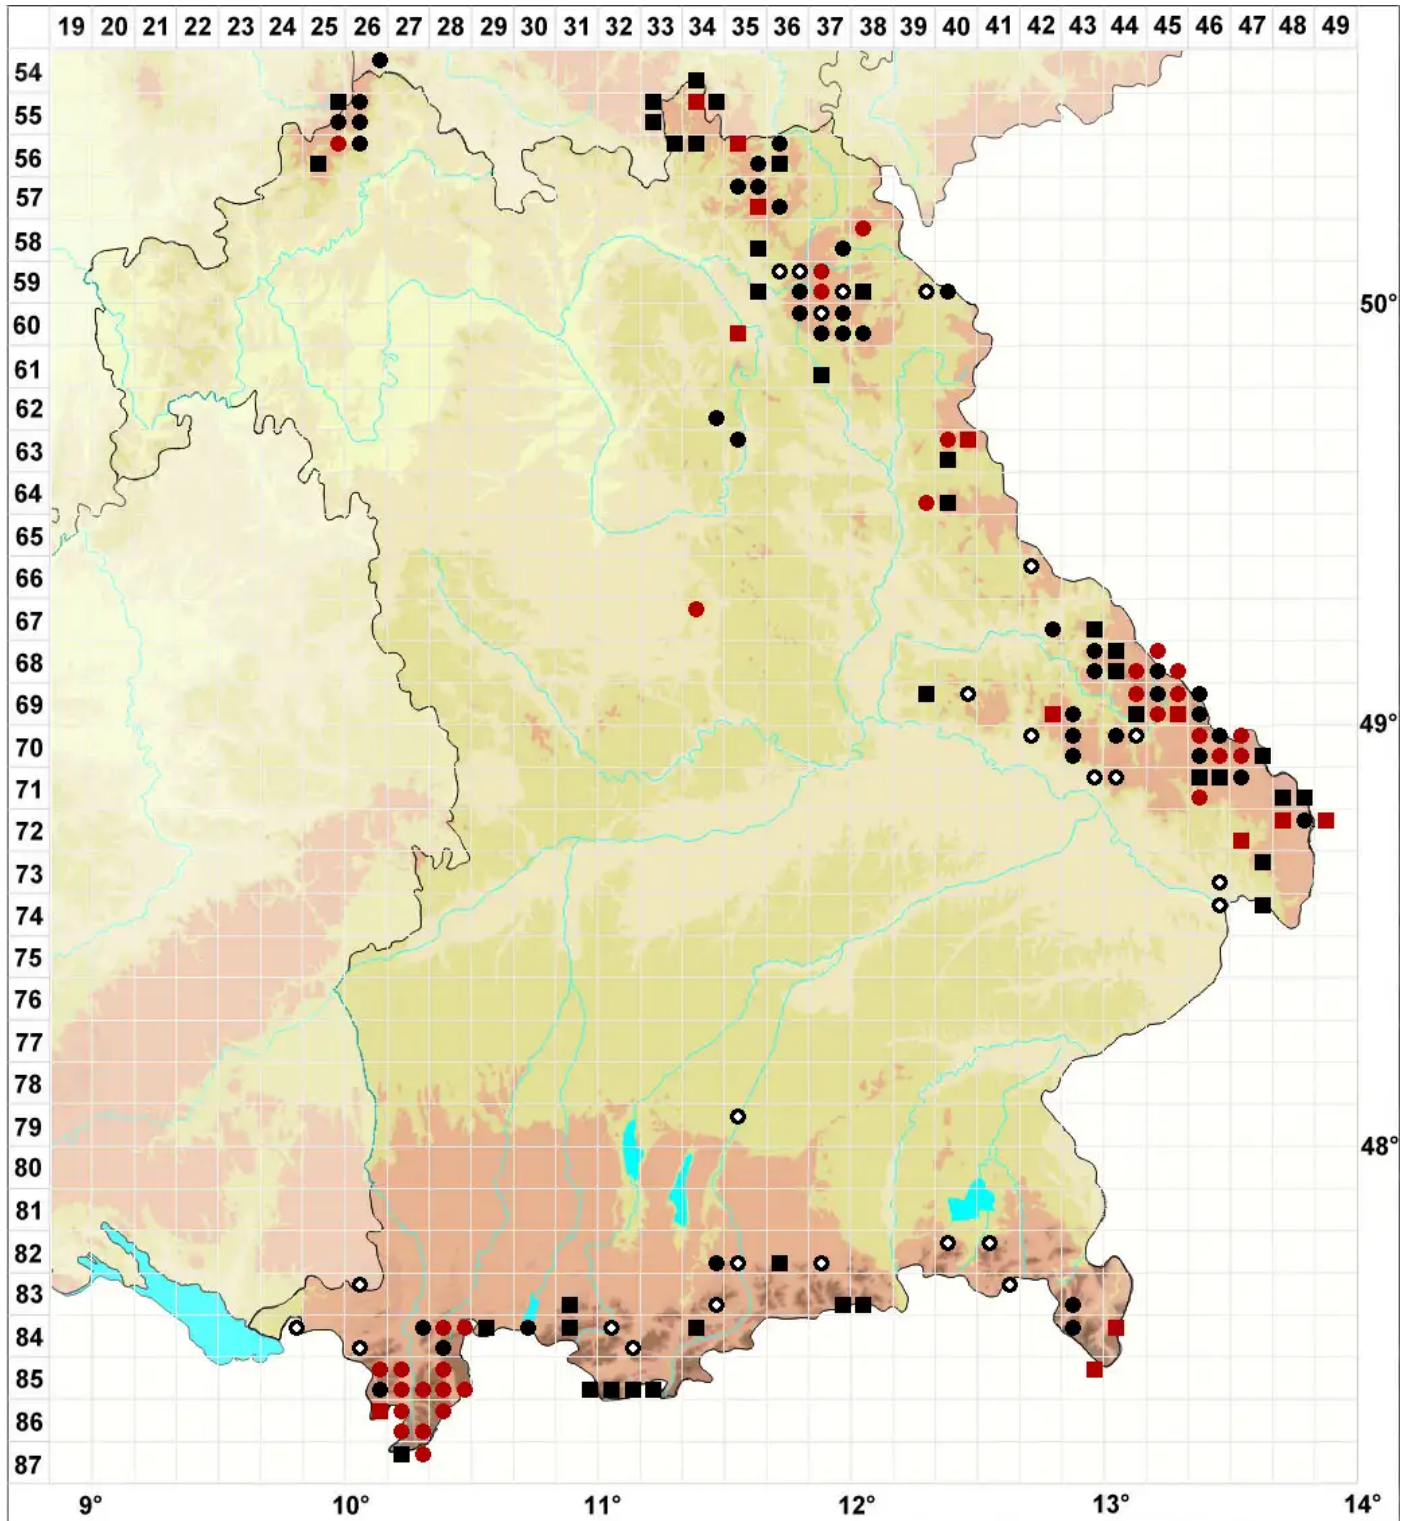

# Barbilophozia sudetica (Nees ex Huebener) L.Söderstr., De R

## Sudeten-Bartspitzmoos

Legende:

- Symbole:**  
Ausgefülltes Symbol:  
Zeitraum von 1980 bis heute (Aktuelle Angabe)  
Leeres Symbol:  
Zeitraum vor 1980 (Altangabe)  
Quadrat: Herbarbeleg