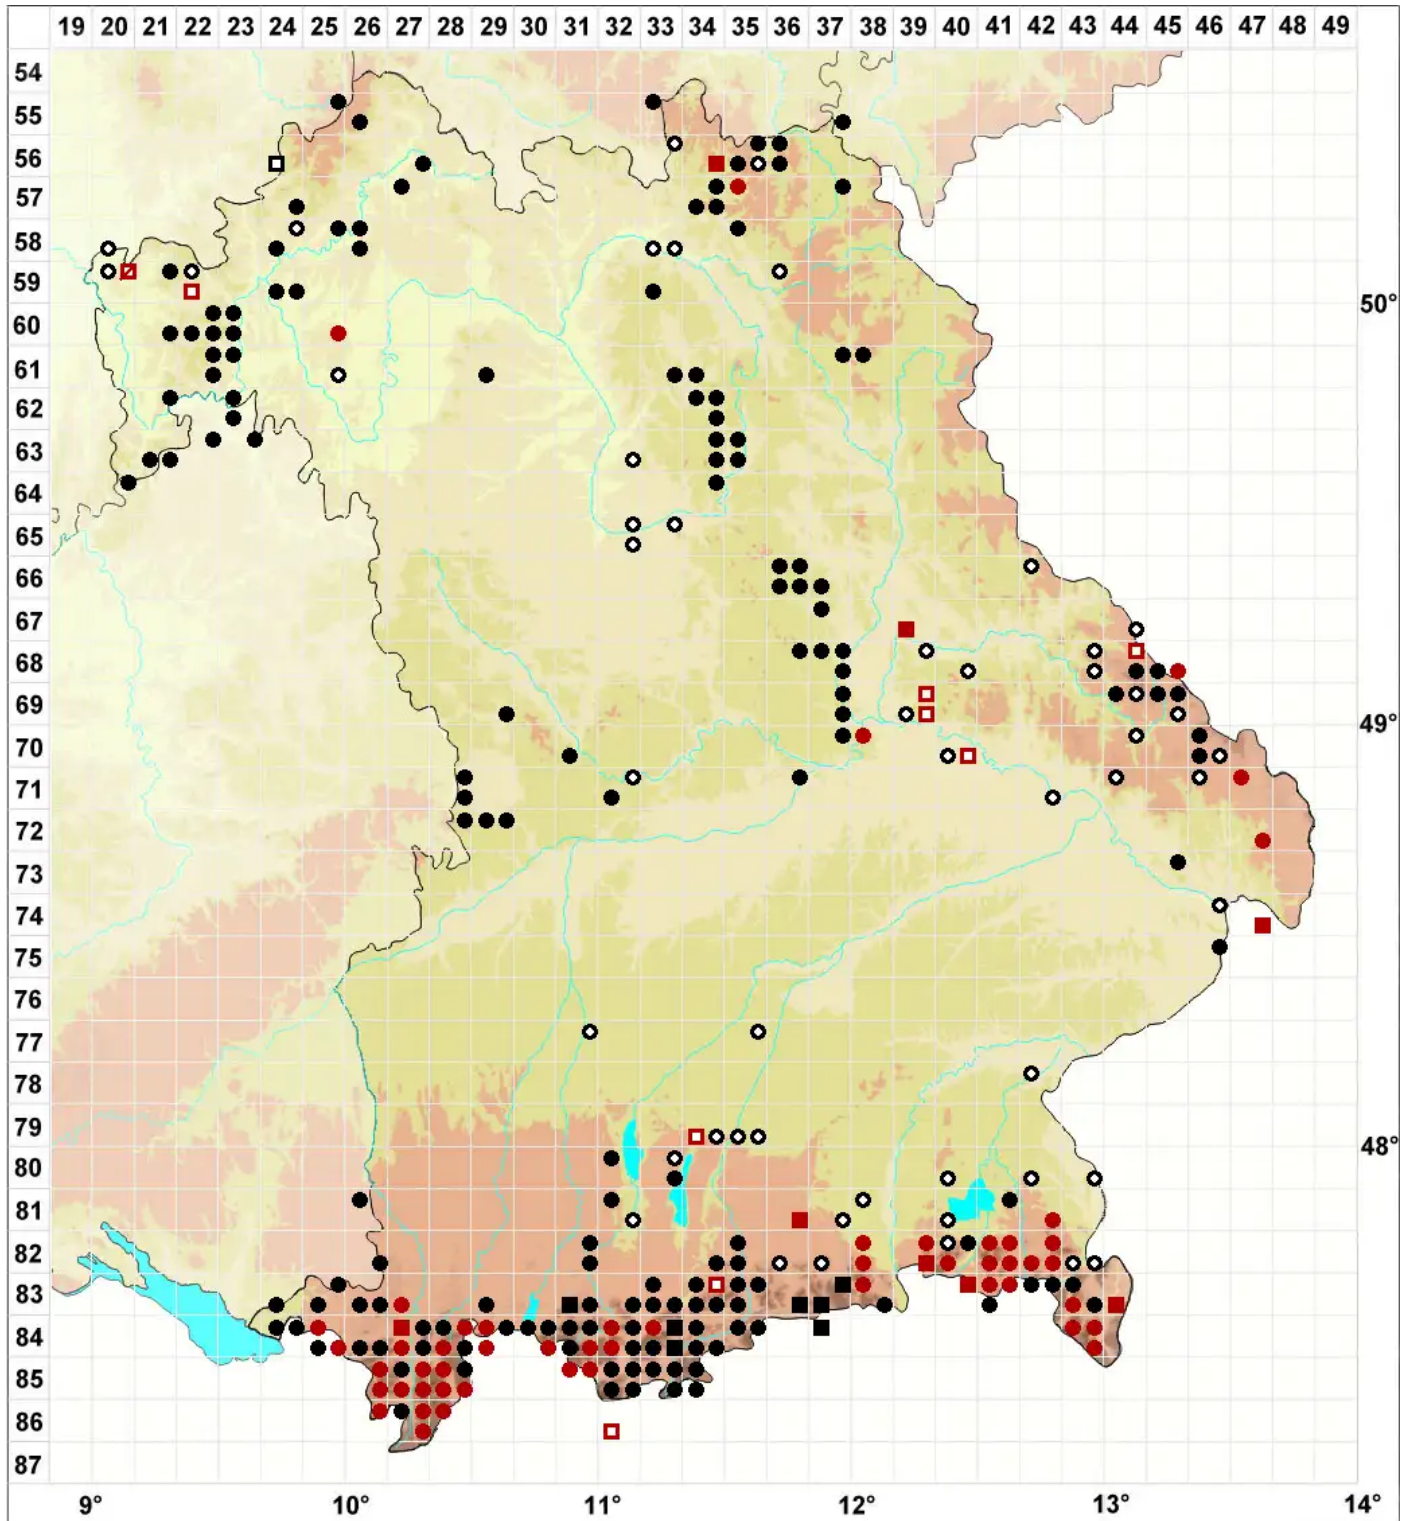

# Frullania tamarisci (L.) Dumort.

## Tamarisken-Wassersackmoos

Legende:

**Symbole:**

Ausgefülltes Symbol:  
Zeitraum von 1980 bis heute (Aktuelle Angabe)

Leeres Symbol:  
Zeitraum vor 1980 (Altangabe)

Quadrat: Herbarbeleg