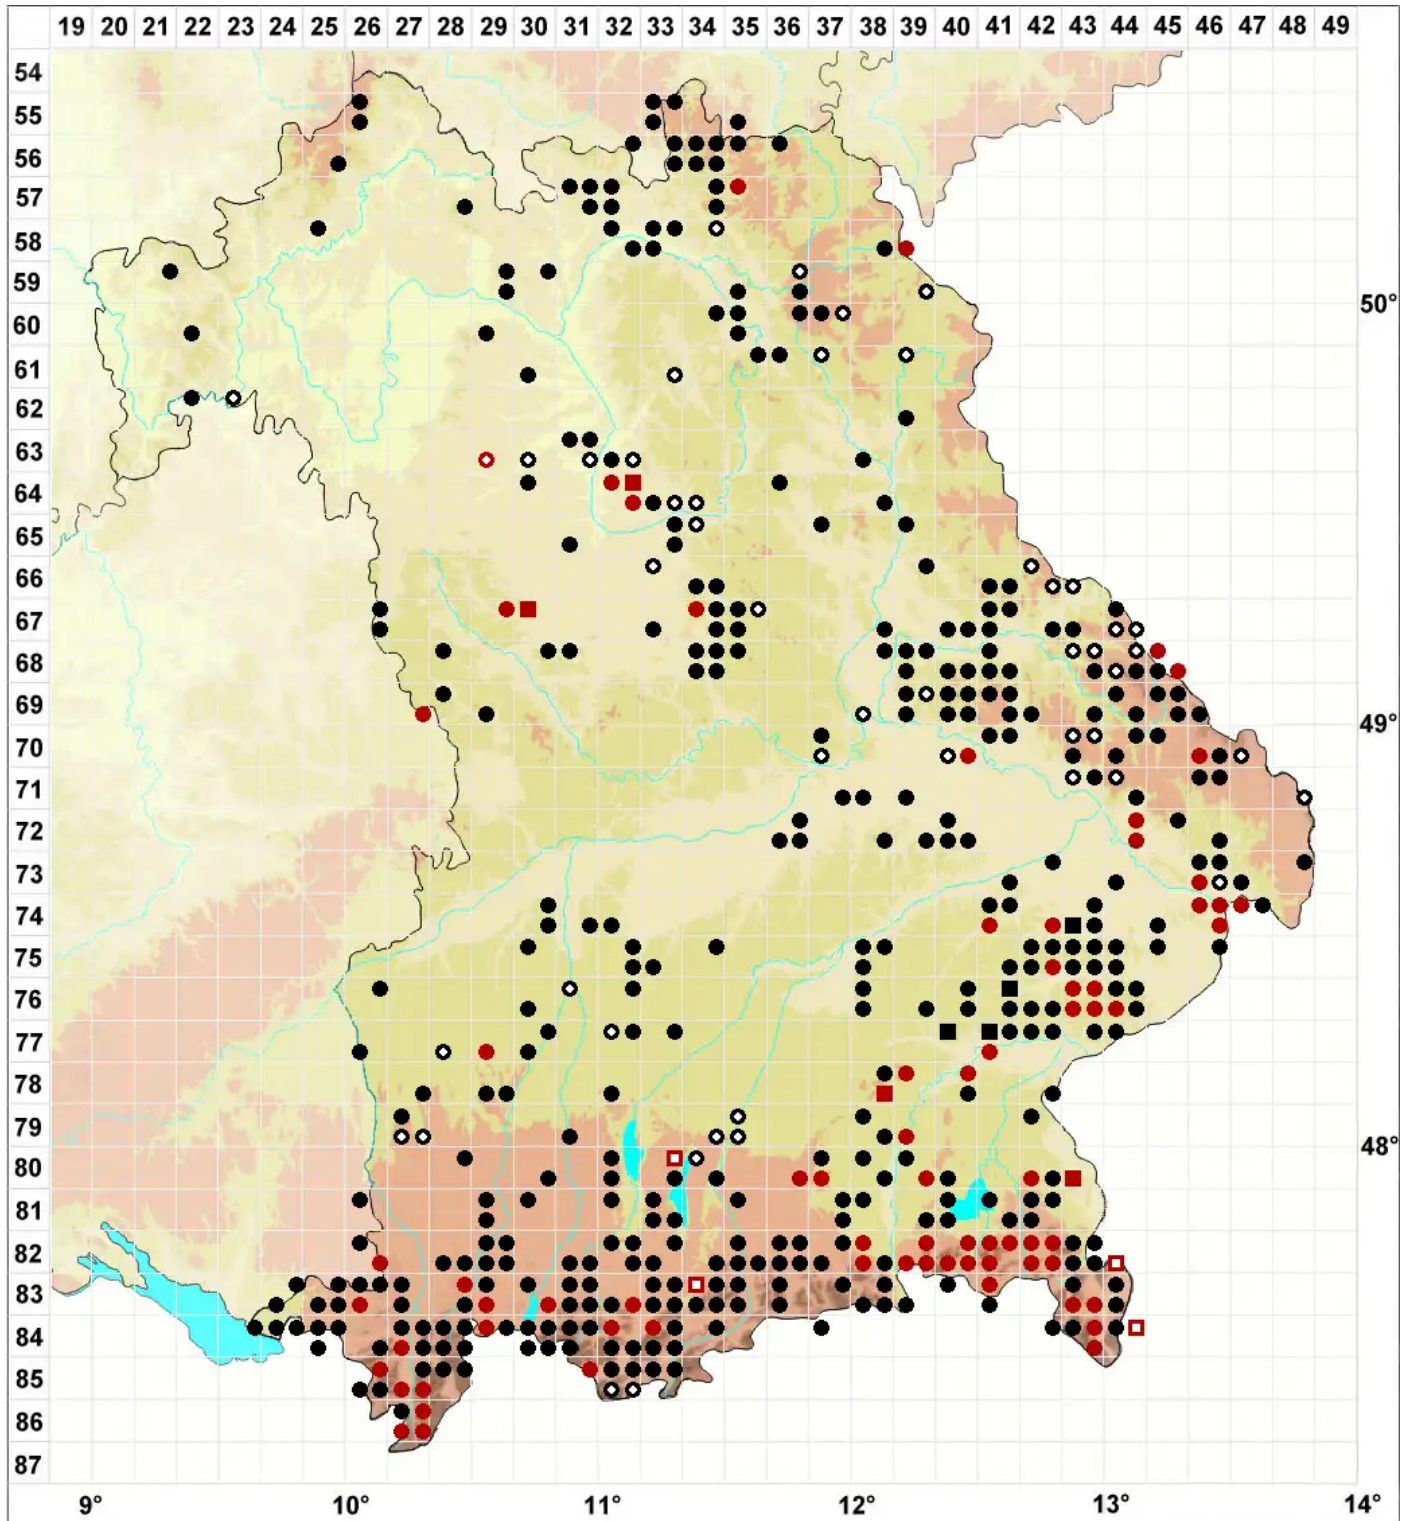

Trichocolea tomentella (Ehrh.) Dumort.

Filziges Haarkelchmoos

Legende:

Symbole:
Ausgefülltes Symbol:
Zeitraum von 1980 bis heute (Aktuelle Angabe)
Leeres Symbol:
Zeitraum vor 1980 (Altangabe)
Quadrat: Herbarbeleg