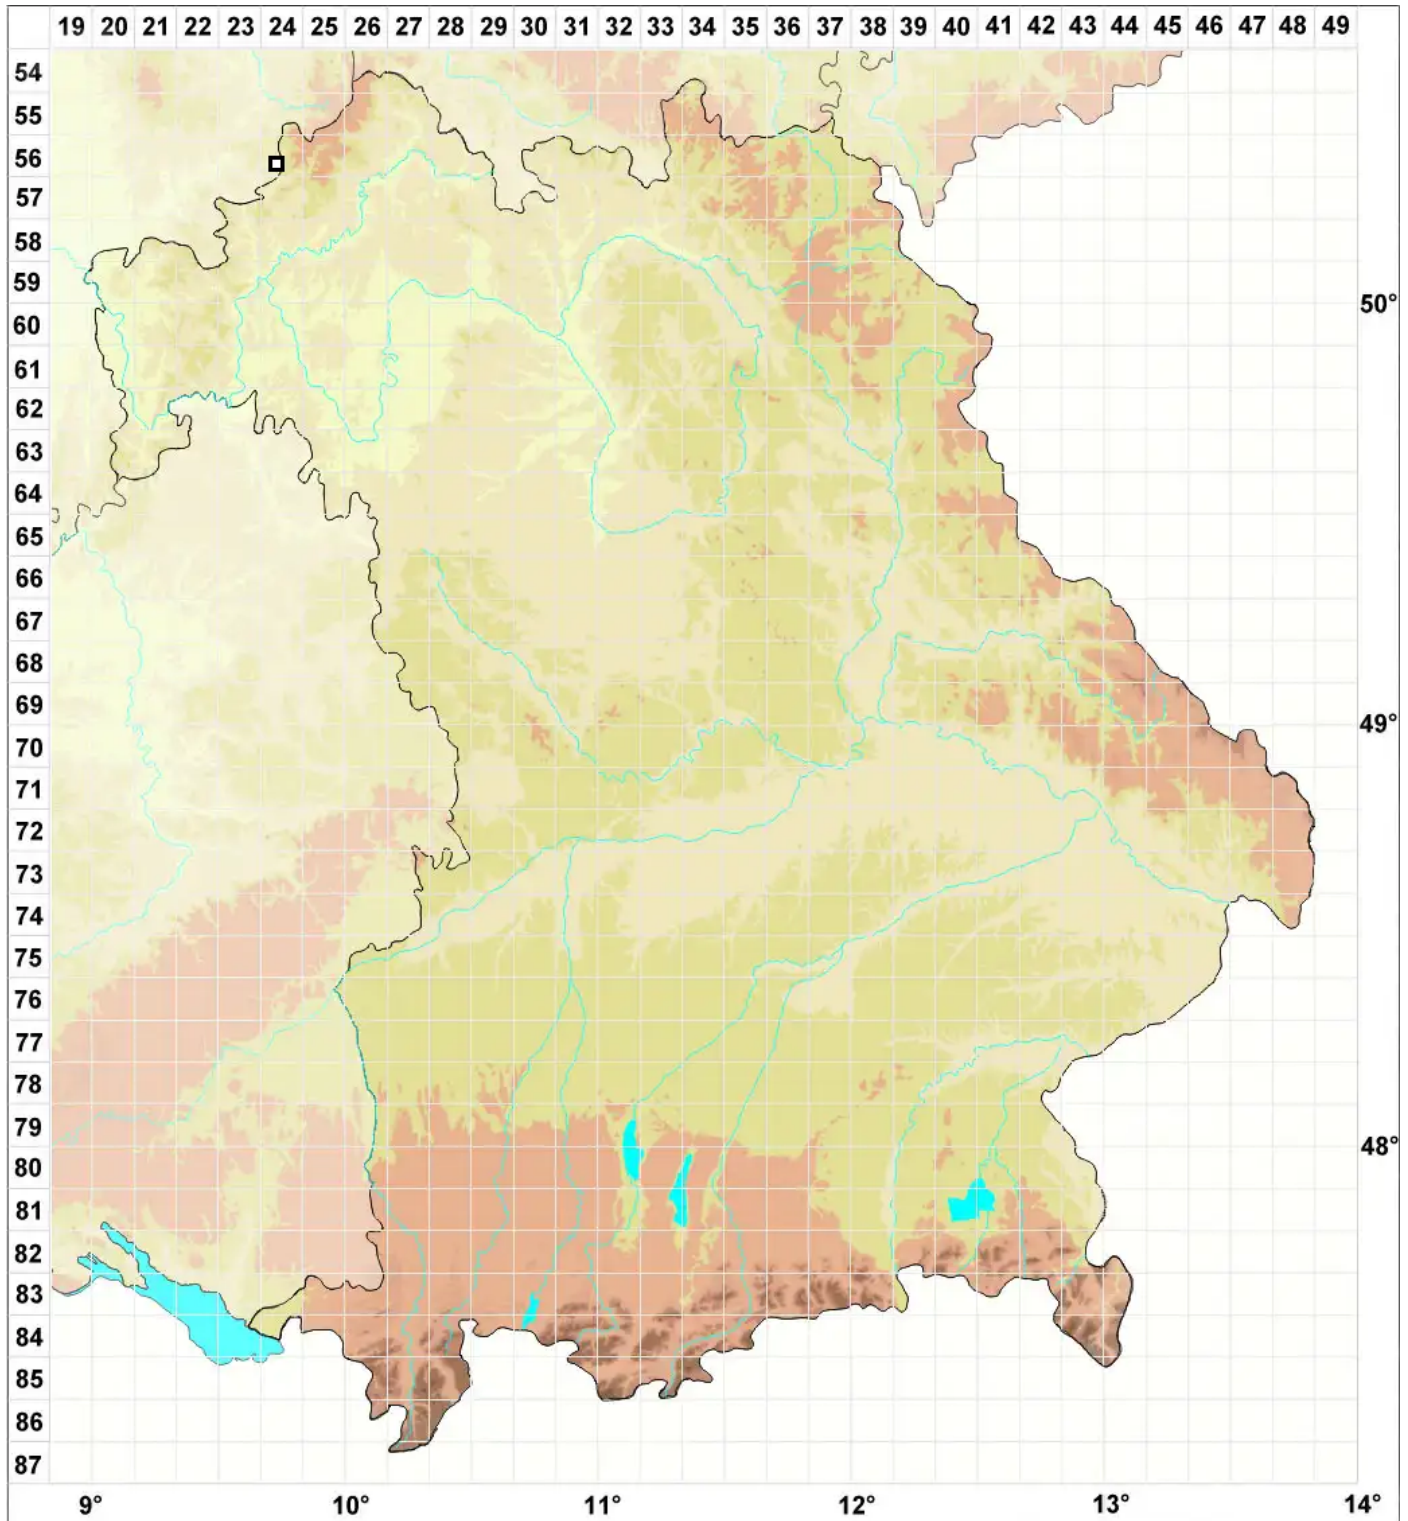

# Mesoptychia turbinata (Raddi) L.Söderstr. & Valtonen

Mediterranes Glattkelchmoos

Legende:

**Symbole:**

Ausgefülltes Symbol:  
Zeitraum von 1980 bis heute (Aktuelle Angabe)

Leeres Symbol:  
Zeitraum vor 1980 (Altangabe)

Quadrat: Herbarbeleg