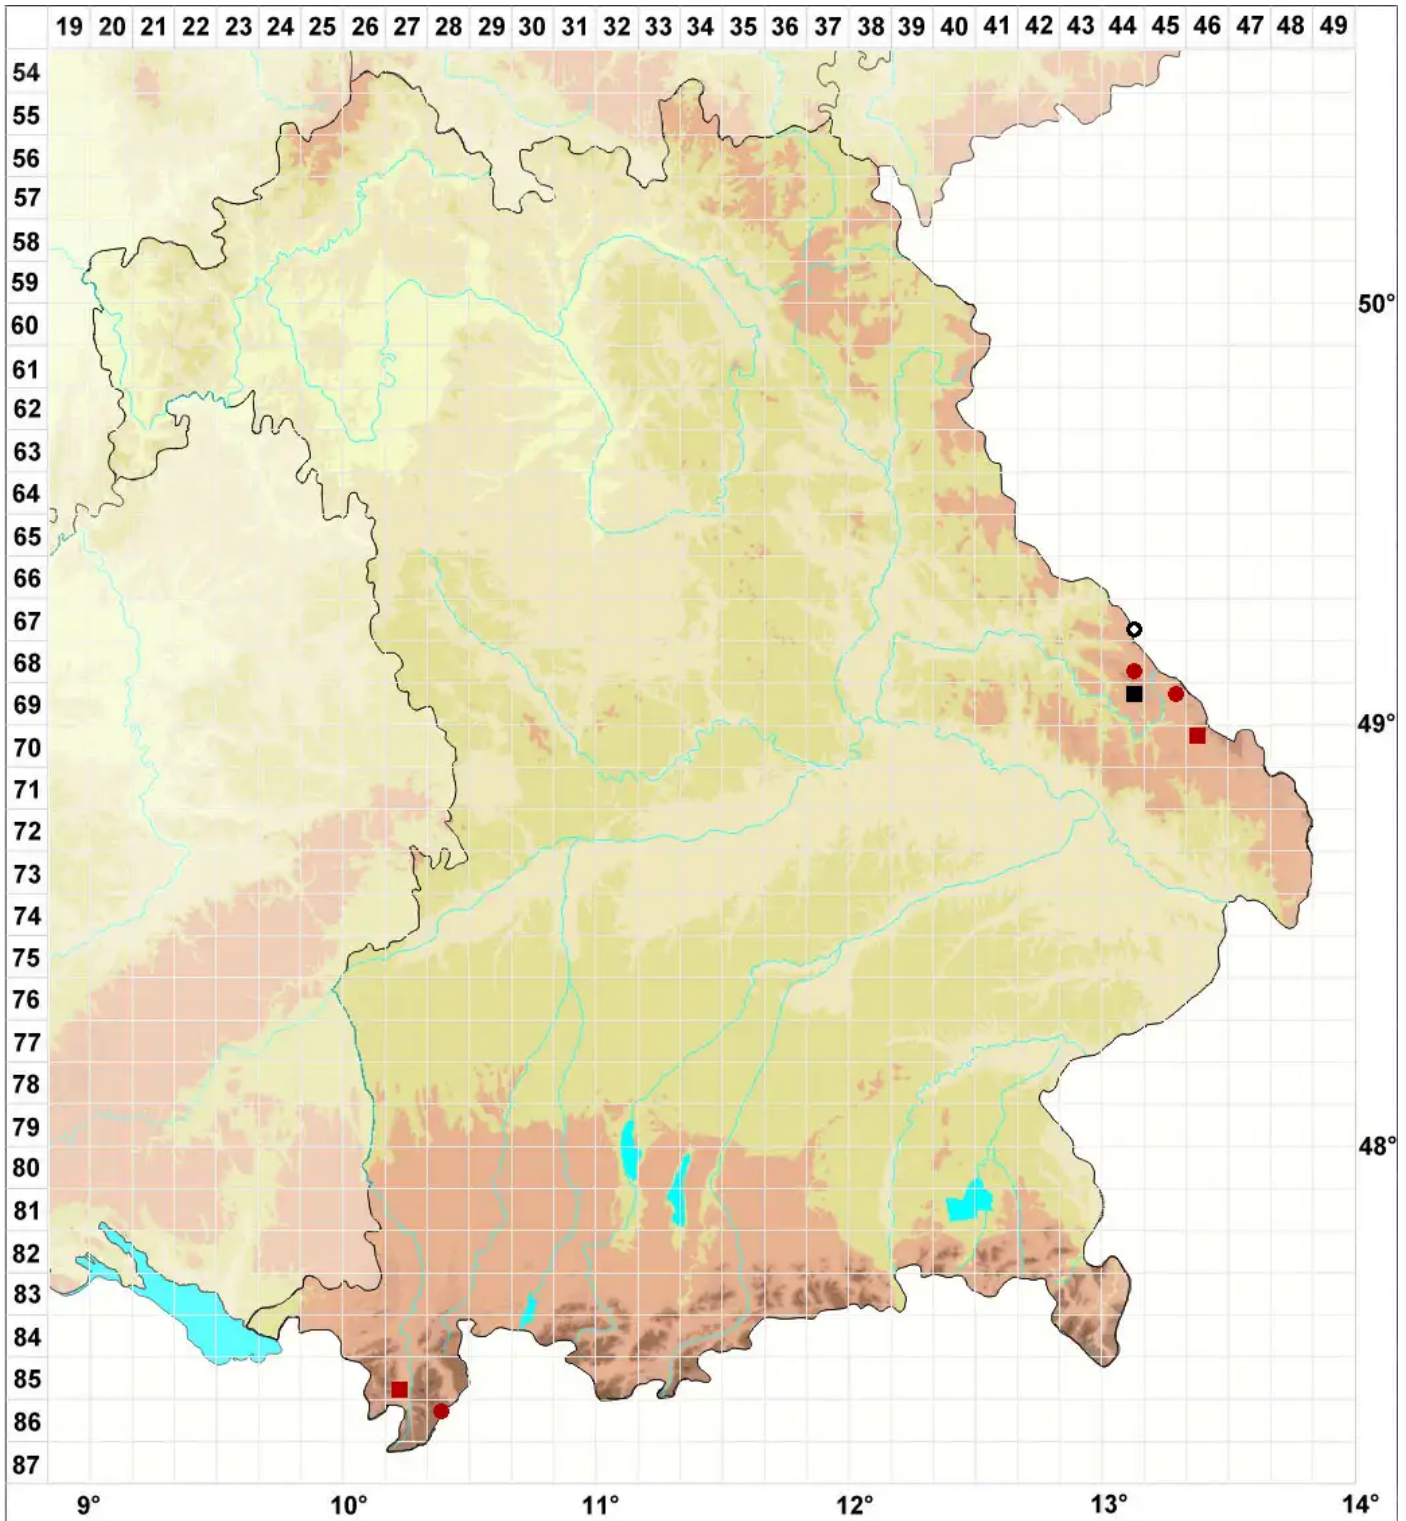

Scapania uliginosa (Lindenb.) Dumort.

Nierenlappiges Spatenmoos

Legende:

- Symbole:**
- Ausgefülltes Symbol:
Zeitraum von 1980 bis heute (Aktuelle Angabe)
 - Leeres Symbol:
Zeitraum vor 1980 (Altangabe)
 - Quadrat: Herbarbeleg