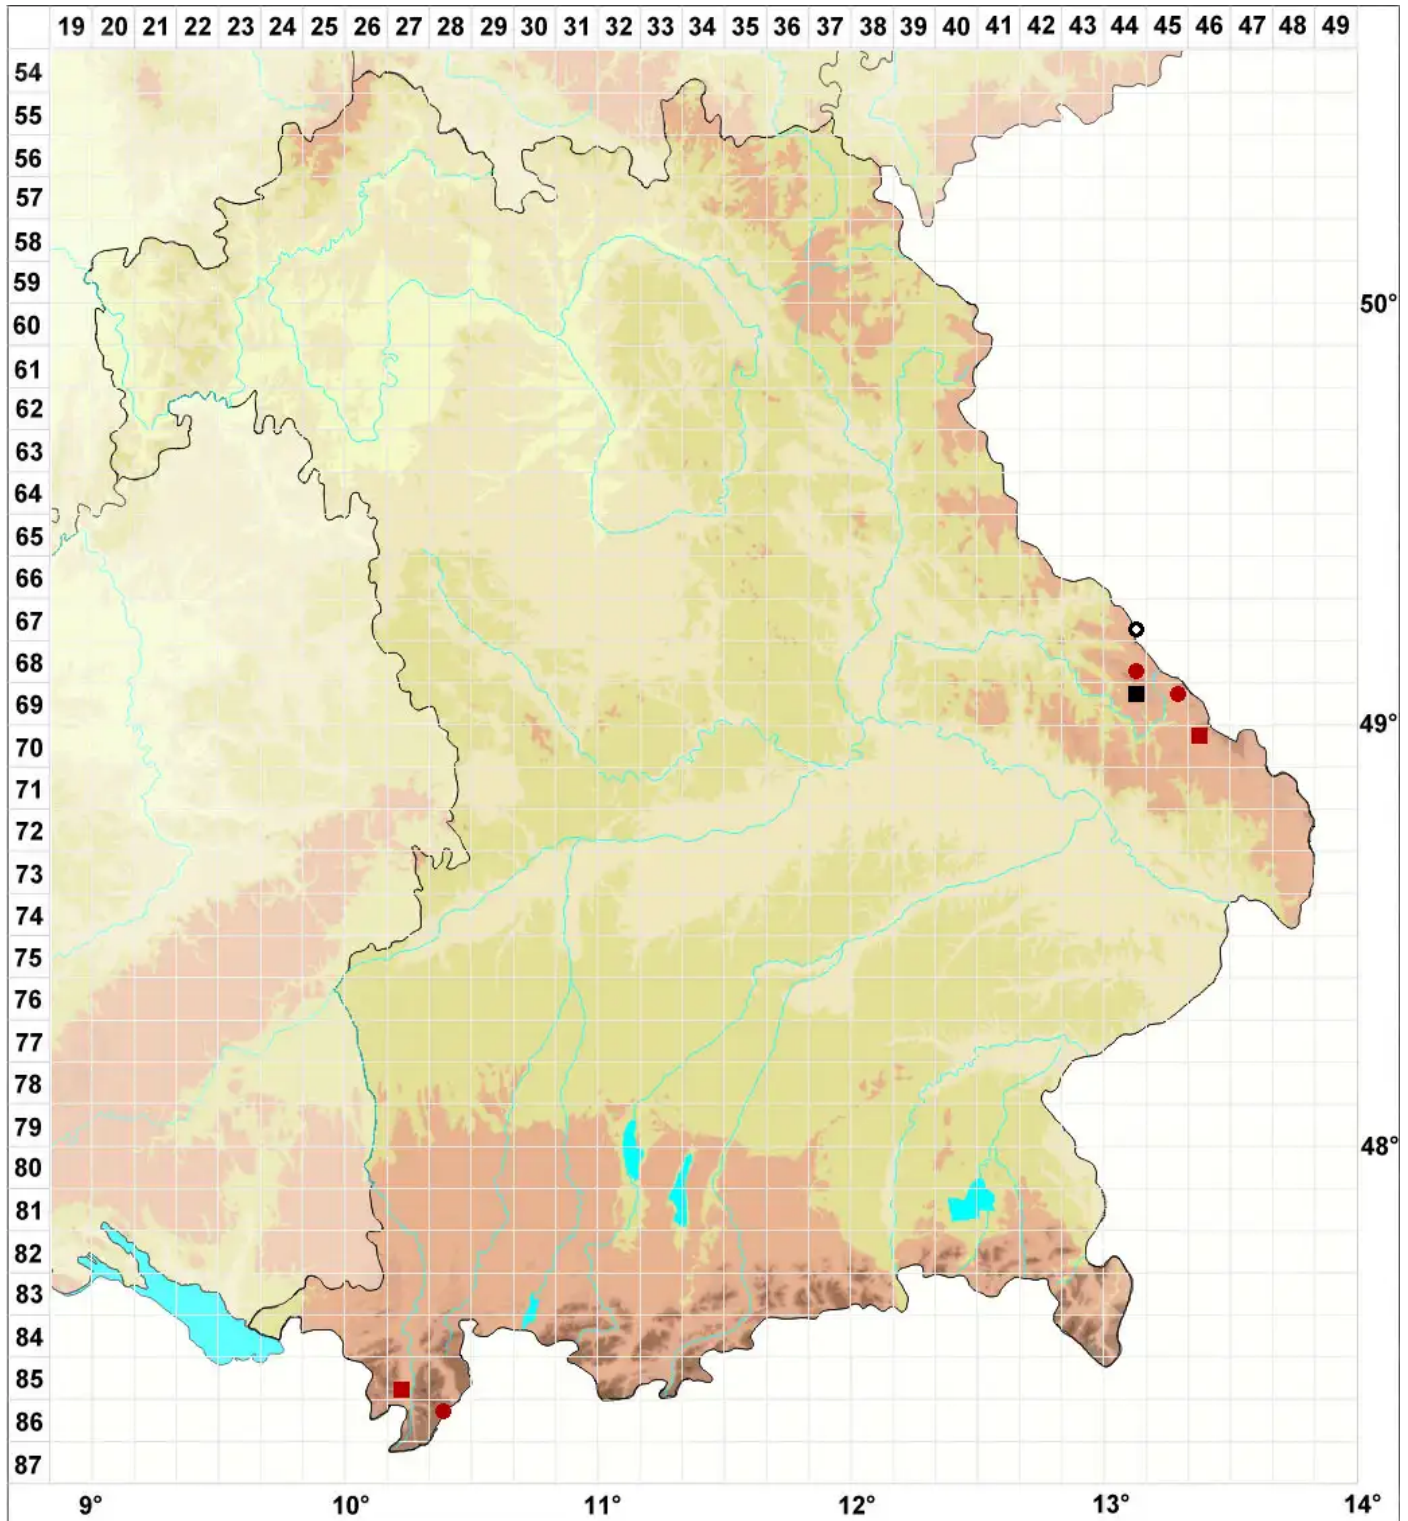

# Scapania uliginosa (Lindenb.) Dumort.

Nierenlappiges Spatenmoos

Legende:

- Symbole:**
- Ausgefülltes Symbol:  
Zeitraum von 1980 bis heute (Aktuelle Angabe)
  - Leeres Symbol:  
Zeitraum vor 1980 (Altangabe)
  - Quadrat: Herbarbeleg