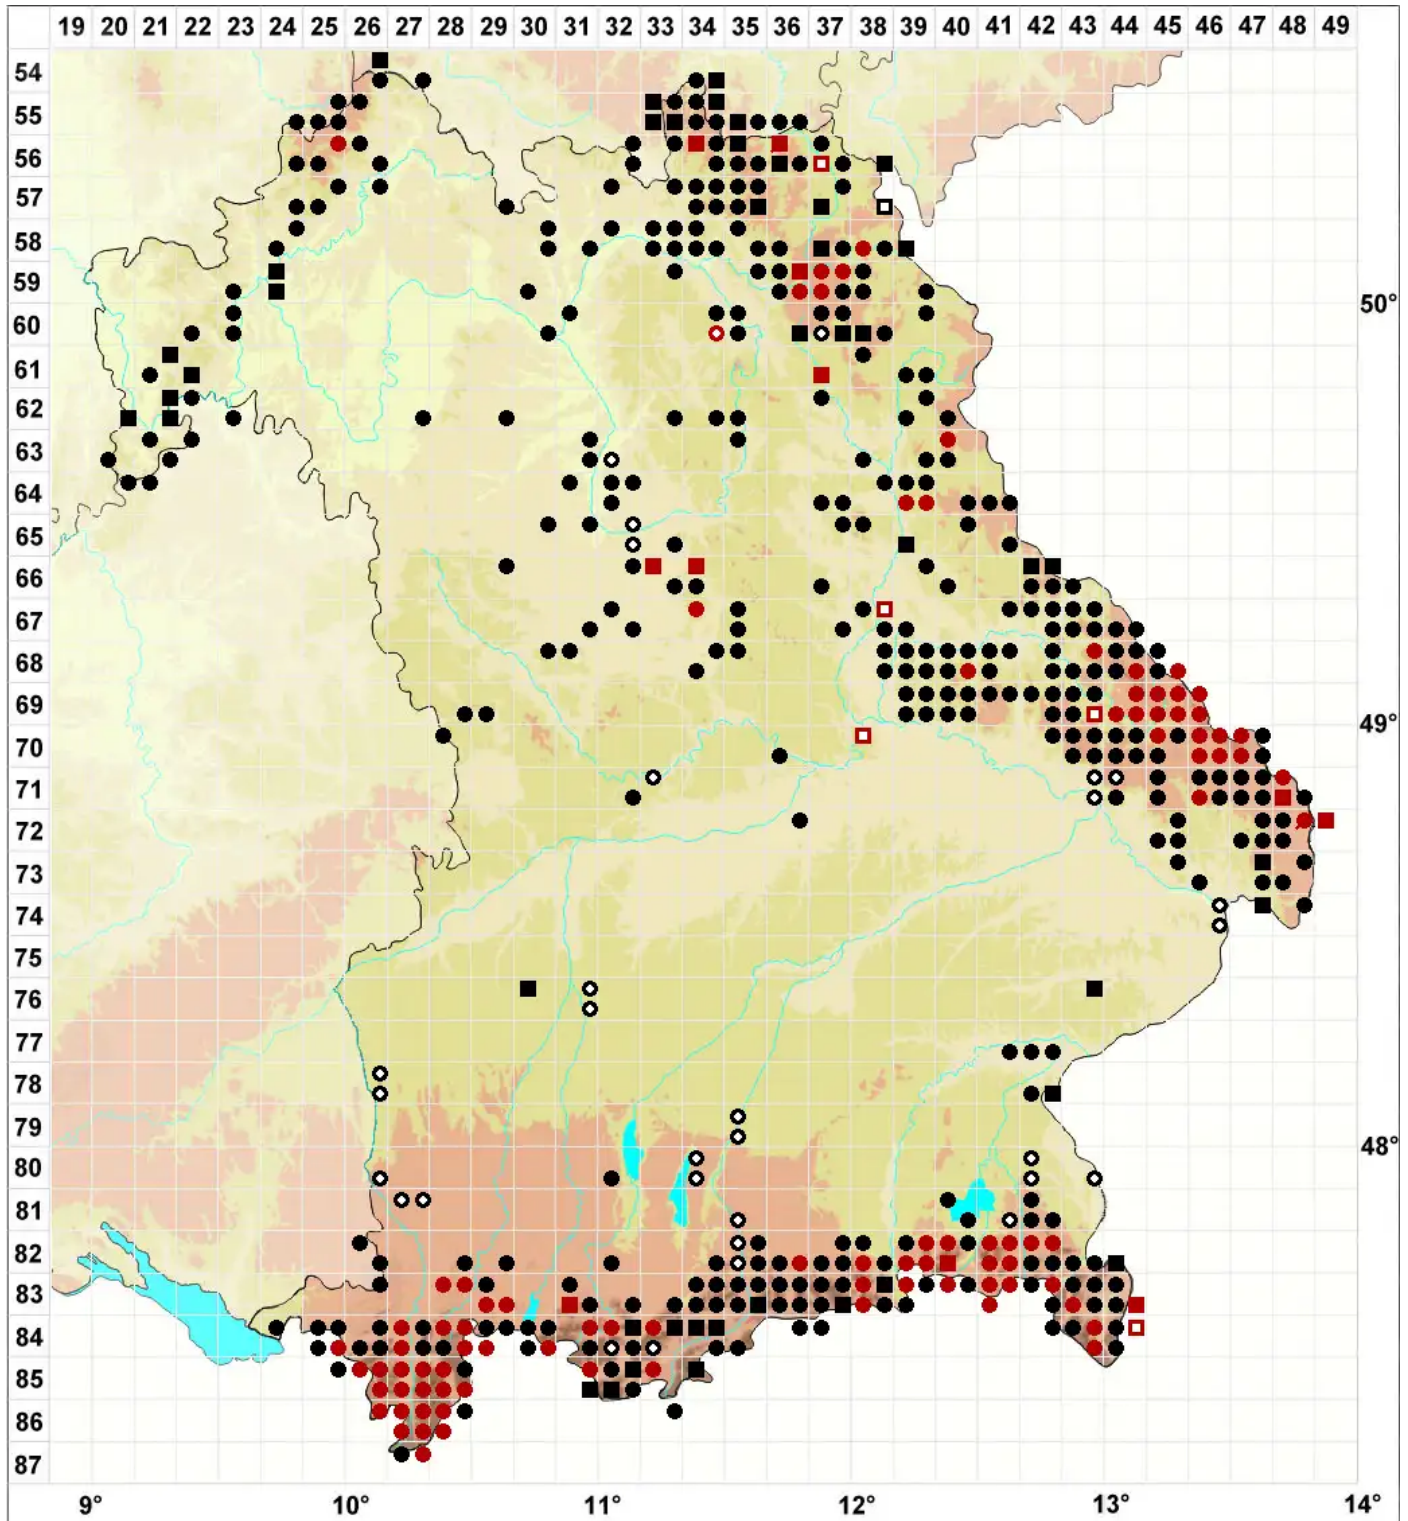

Lophozia ventricosa (Dicks.) Dumort.

Gewöhnliches Spitzmoos

Legende:

- Symbole:**
- Ausgefülltes Symbol:
Zeitraum von 1980 bis heute (Aktuelle Angabe)
 - Leeres Symbol:
Zeitraum vor 1980 (Altangabe)
 - Quadrat: Herbarbeleg