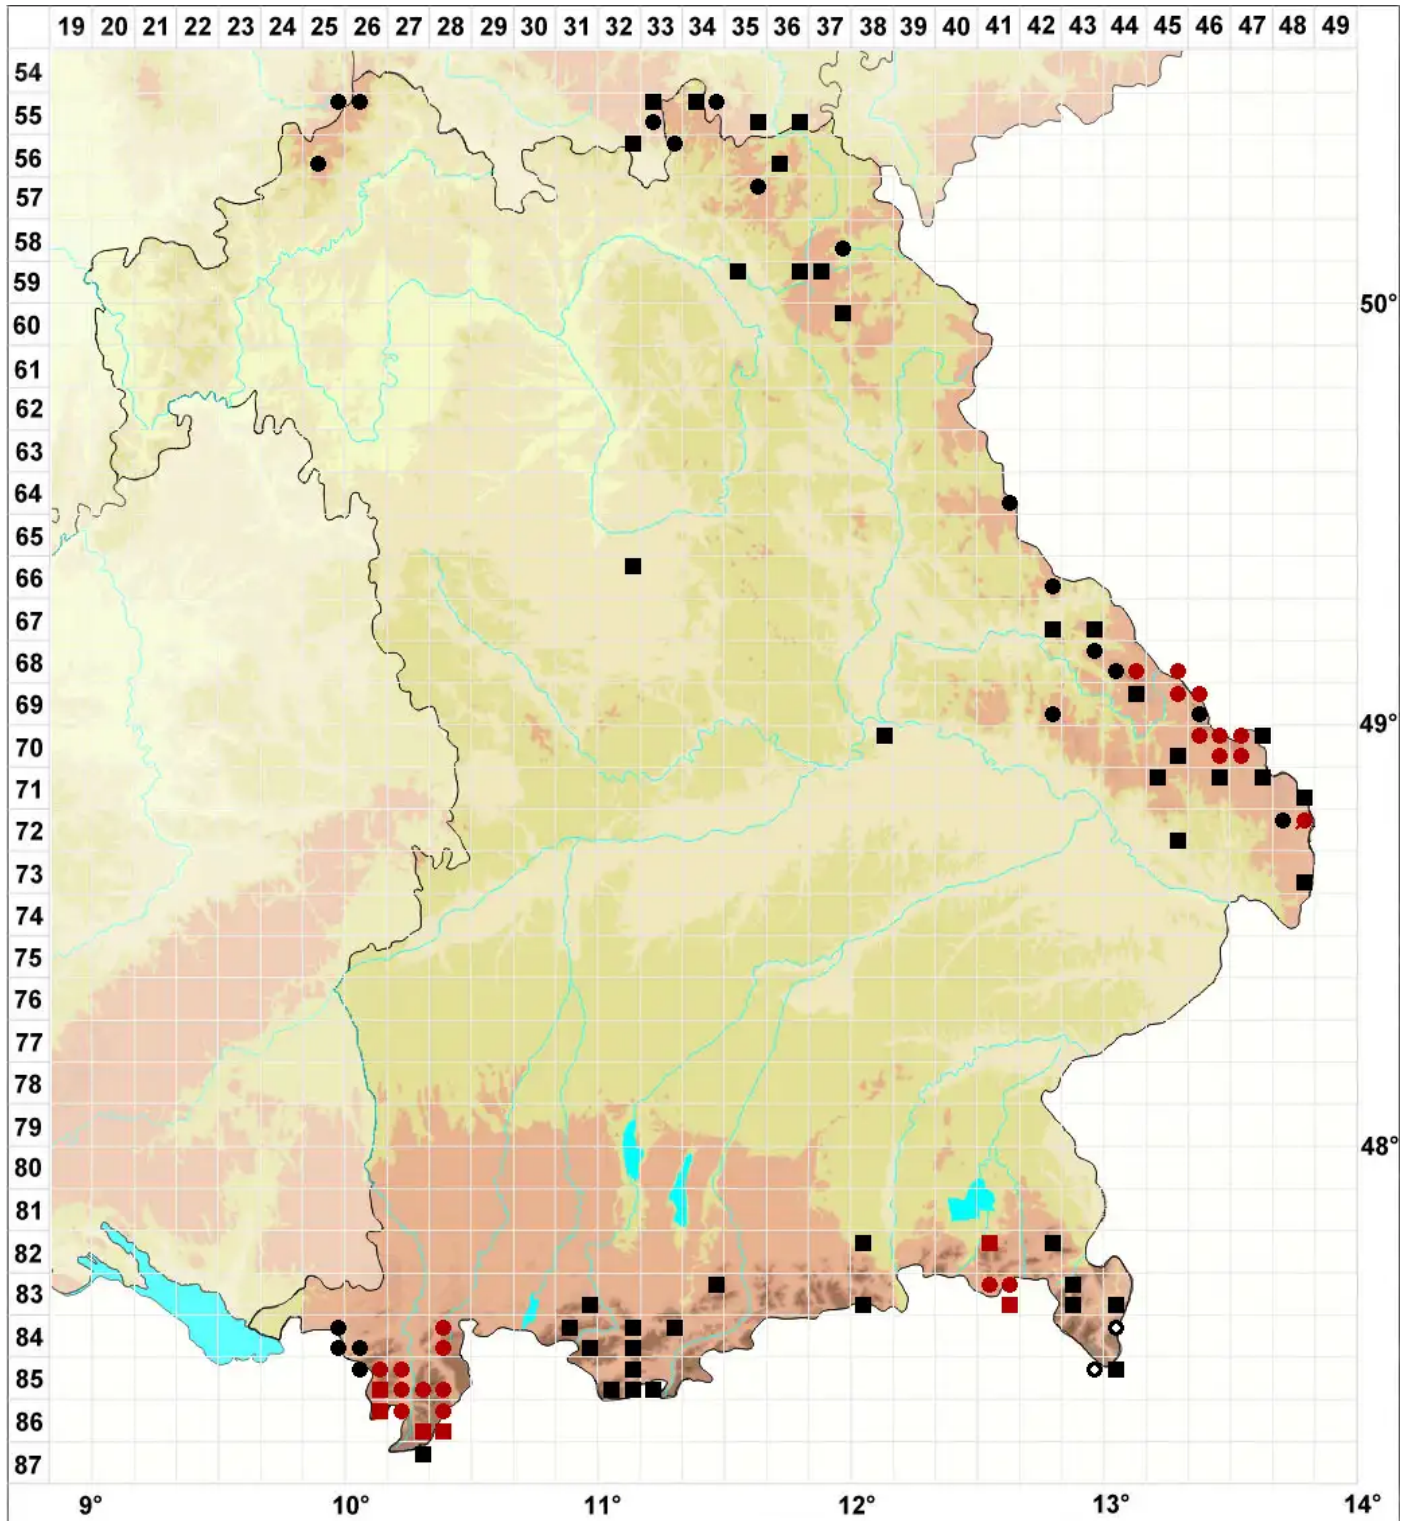

Lophozia wenzelii (Nees) Steph.

Wenzels Spitzmoos

Legende:

Symbole:

Ausgefülltes Symbol:
Zeitraum von 1980 bis heute (Aktuelle Angabe)

Leeres Symbol:
Zeitraum vor 1980 (Altangabe)

Quadrat: Herbarbeleg