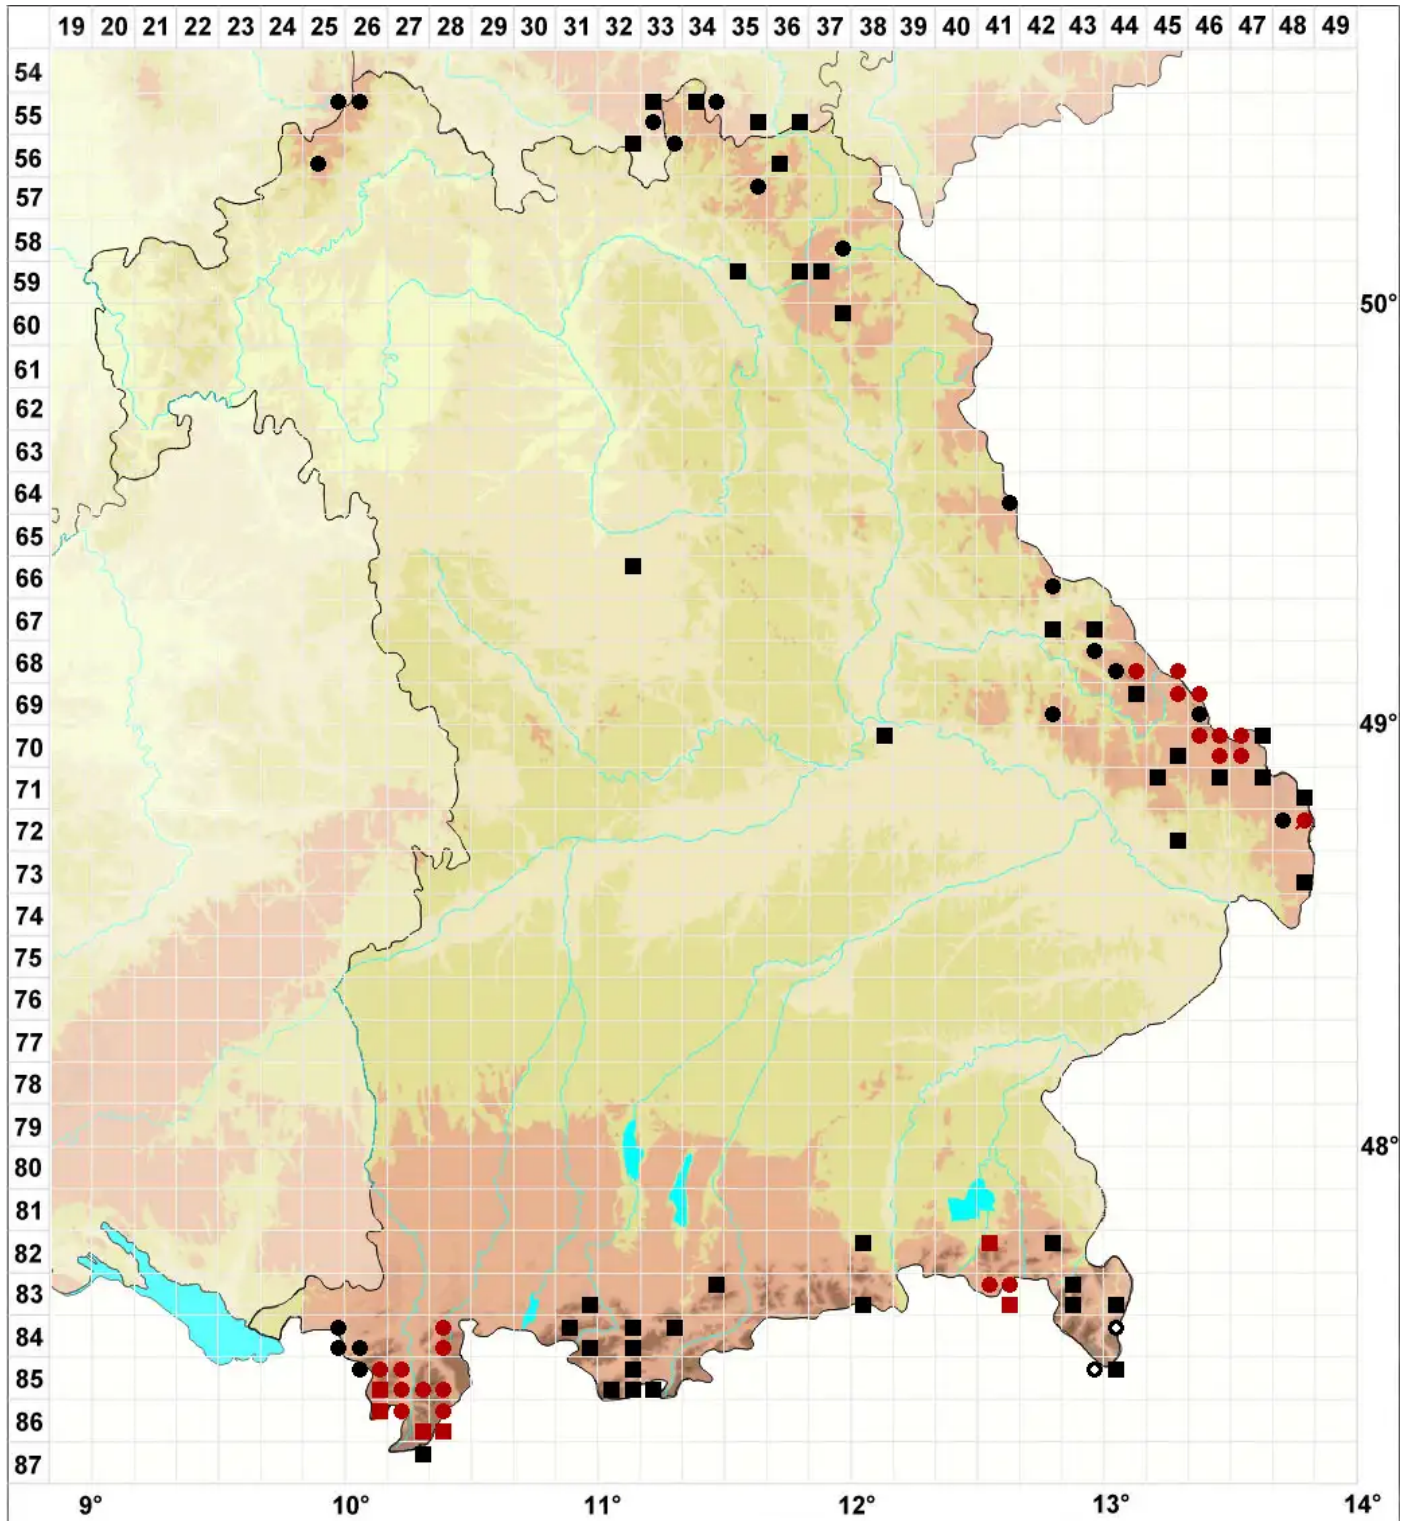

# Lophozia wenzelii (Nees) Steph.

## Wenzels Spitzmoos

Legende:

**Symbole:**

Ausgefülltes Symbol:  
Zeitraum von 1980 bis heute (Aktuelle Angabe)

Leeres Symbol:  
Zeitraum vor 1980 (Altangabe)

Quadrat: Herbarbeleg