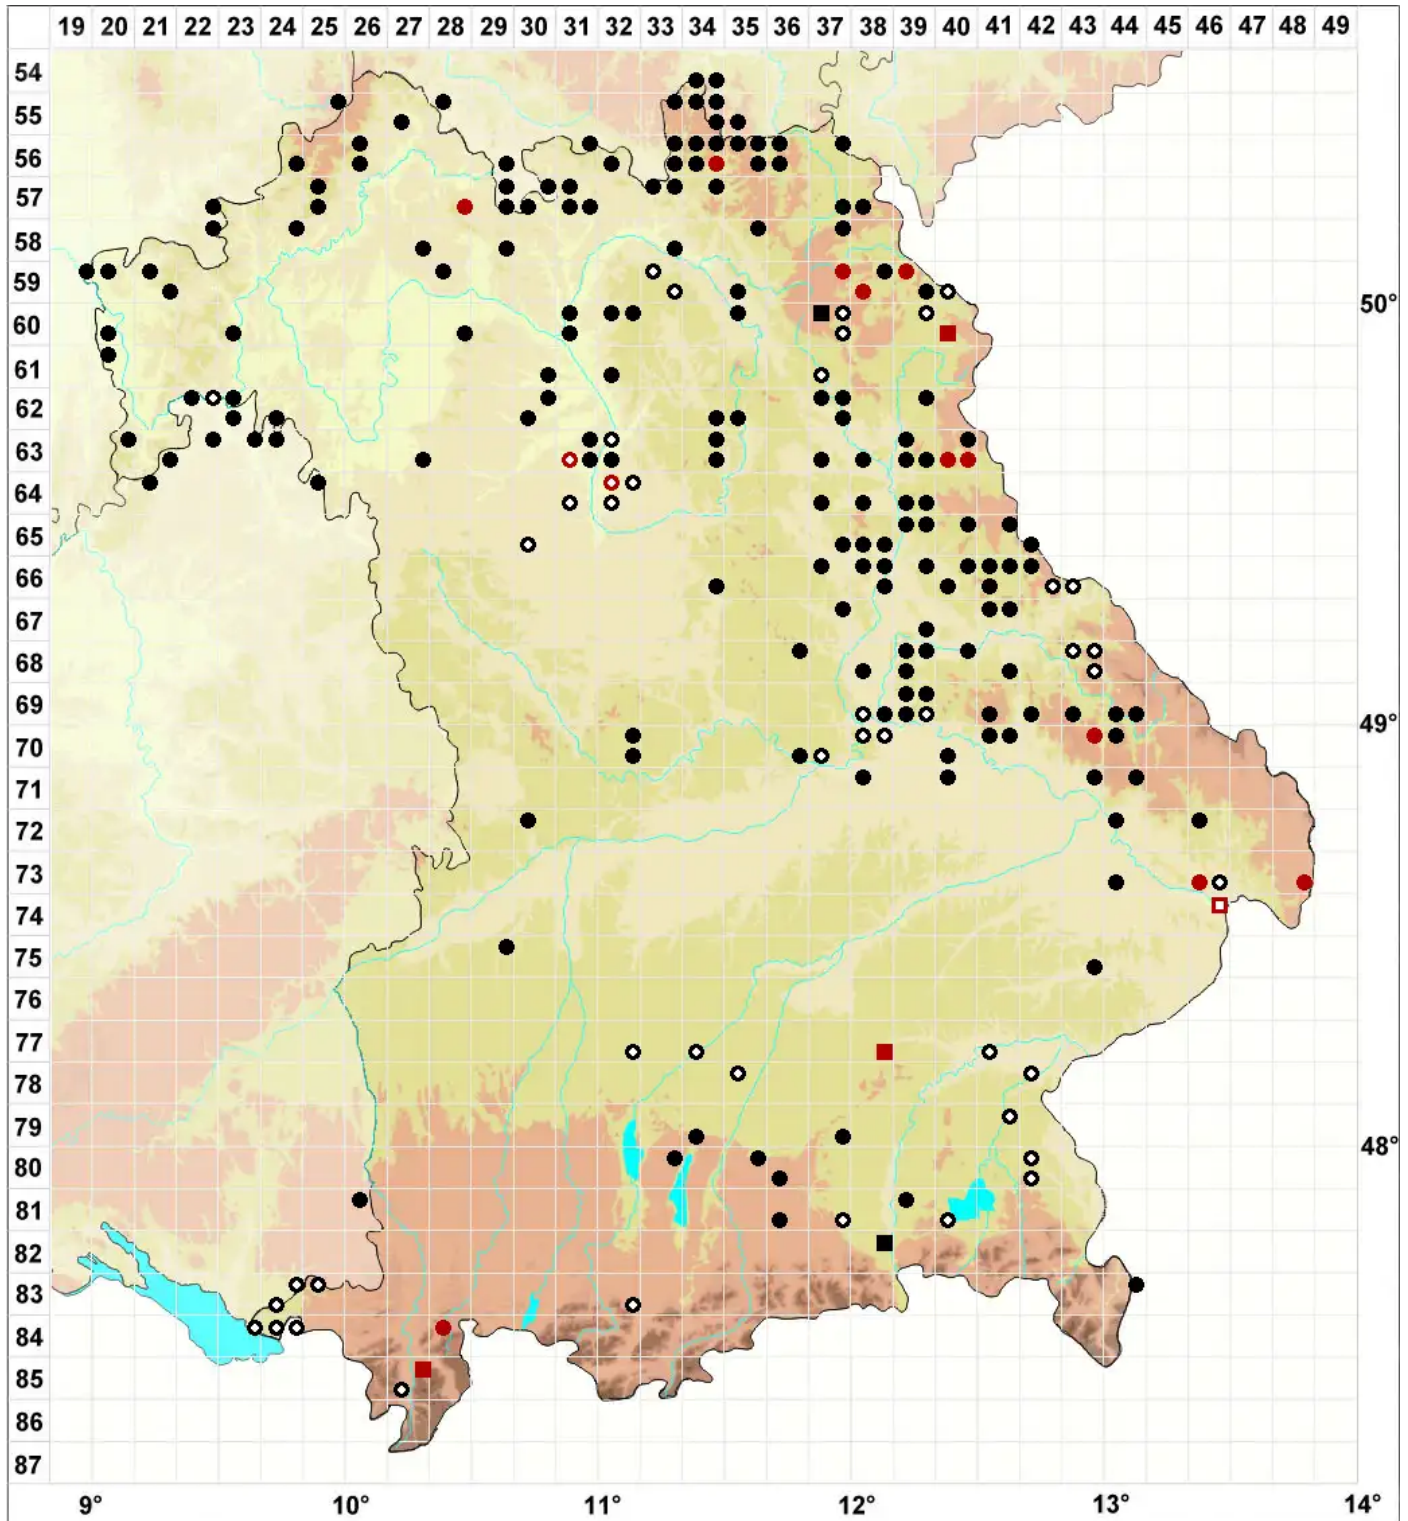

Fossombronia wondraczekii (Corda) Dumort. ex Lindb.

Wondraczeks Zipfelmoos

Legende:

- Symbole:**
Ausgefülltes Symbol:
Zeitraum von 1980 bis heute (Aktuelle Angabe)
Leeres Symbol:
Zeitraum vor 1980 (Altangabe)
Quadrat: Herbarbeleg