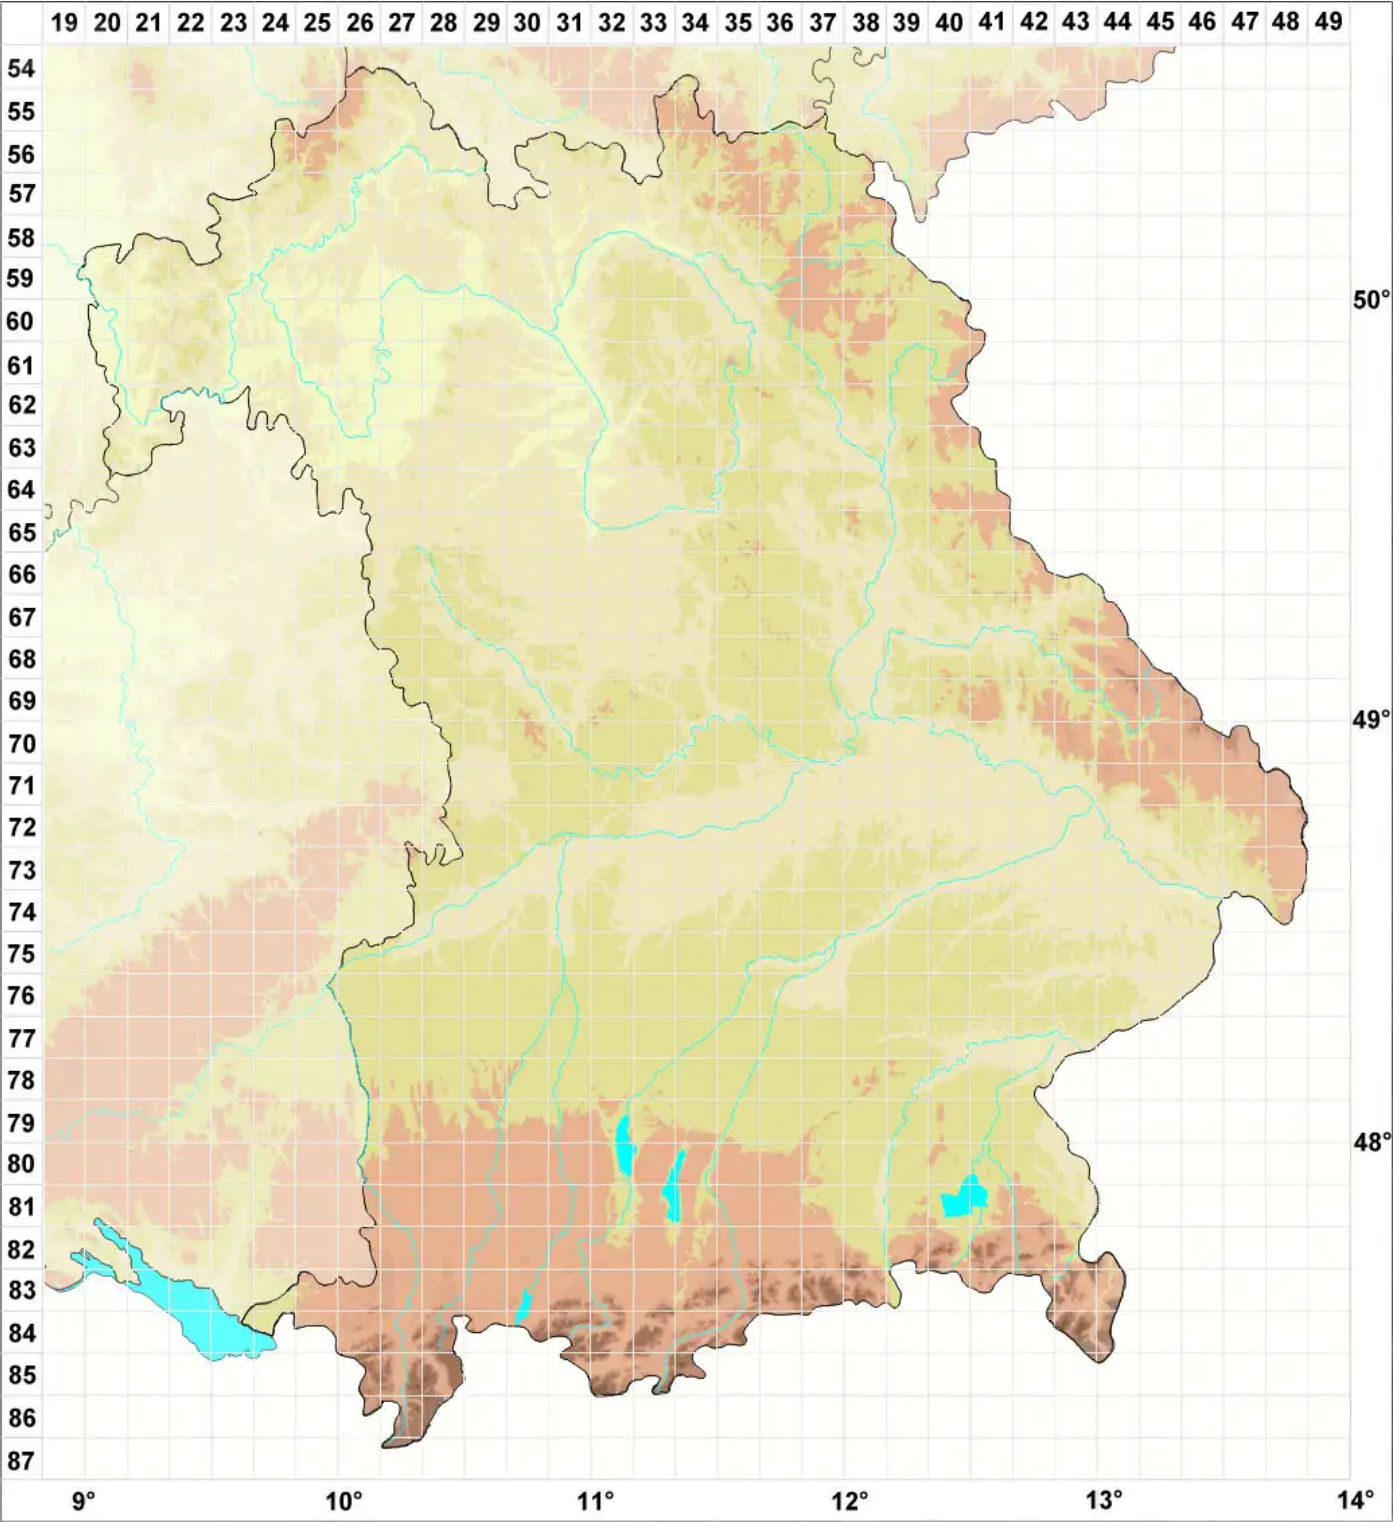

# Jungermanniales H.Klinggr.

Legende:

- Symbole:**
- Ausgefülltes Symbol:  
Zeitraum von 1980 bis heute (Aktuelle Angabe)
  - Leeres Symbol:  
Zeitraum vor 1980 (Altangabe)
  - Quadrat: Herbarbeleg