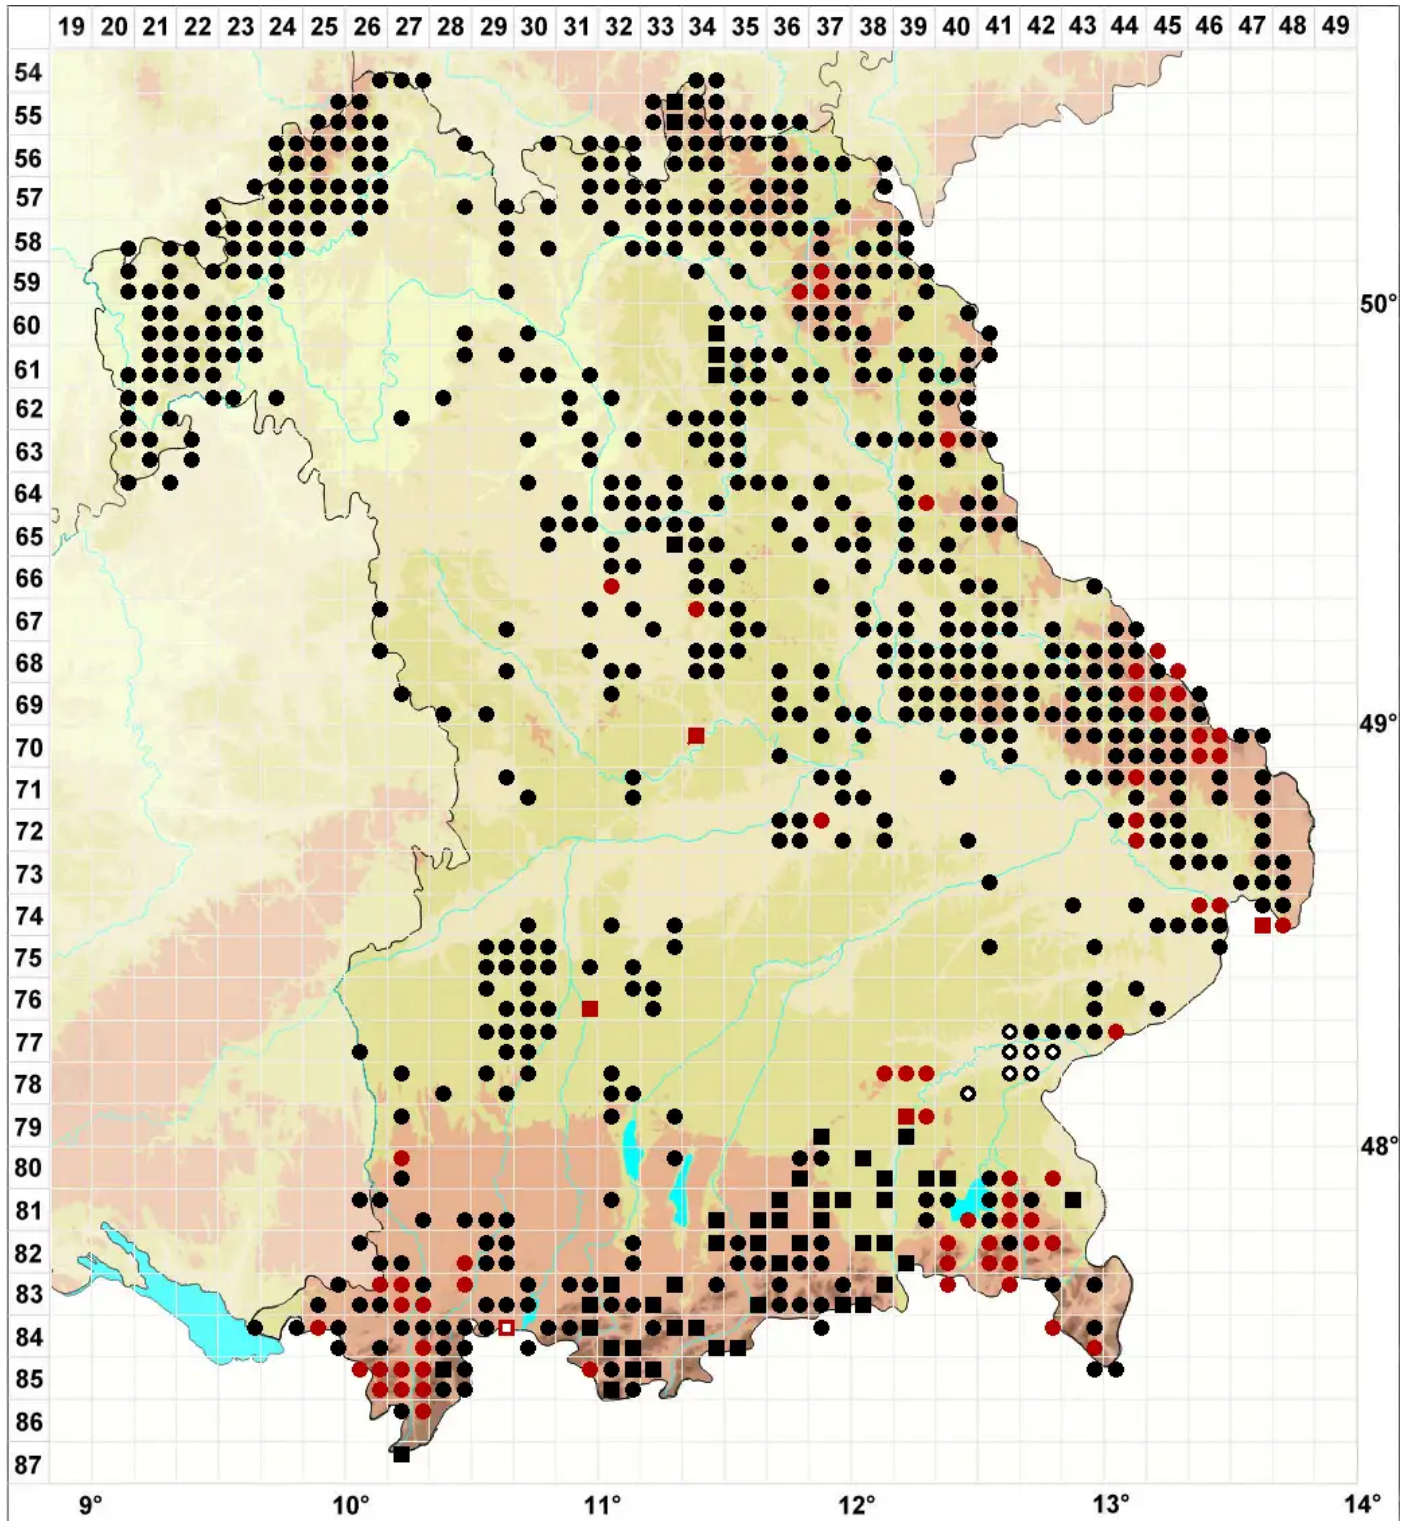

Calypogeia muelleriana (Schiffn.) Mu■ll.Frib.

Müllers Bartkelchmoos

Legende:

- Symbole:**
- Ausgefülltes Symbol:
Zeitraum von 1980 bis heute (Aktuelle Angabe)
 - Leeres Symbol:
Zeitraum vor 1980 (Altangabe)
 - Quadrat: Herbarbeleg