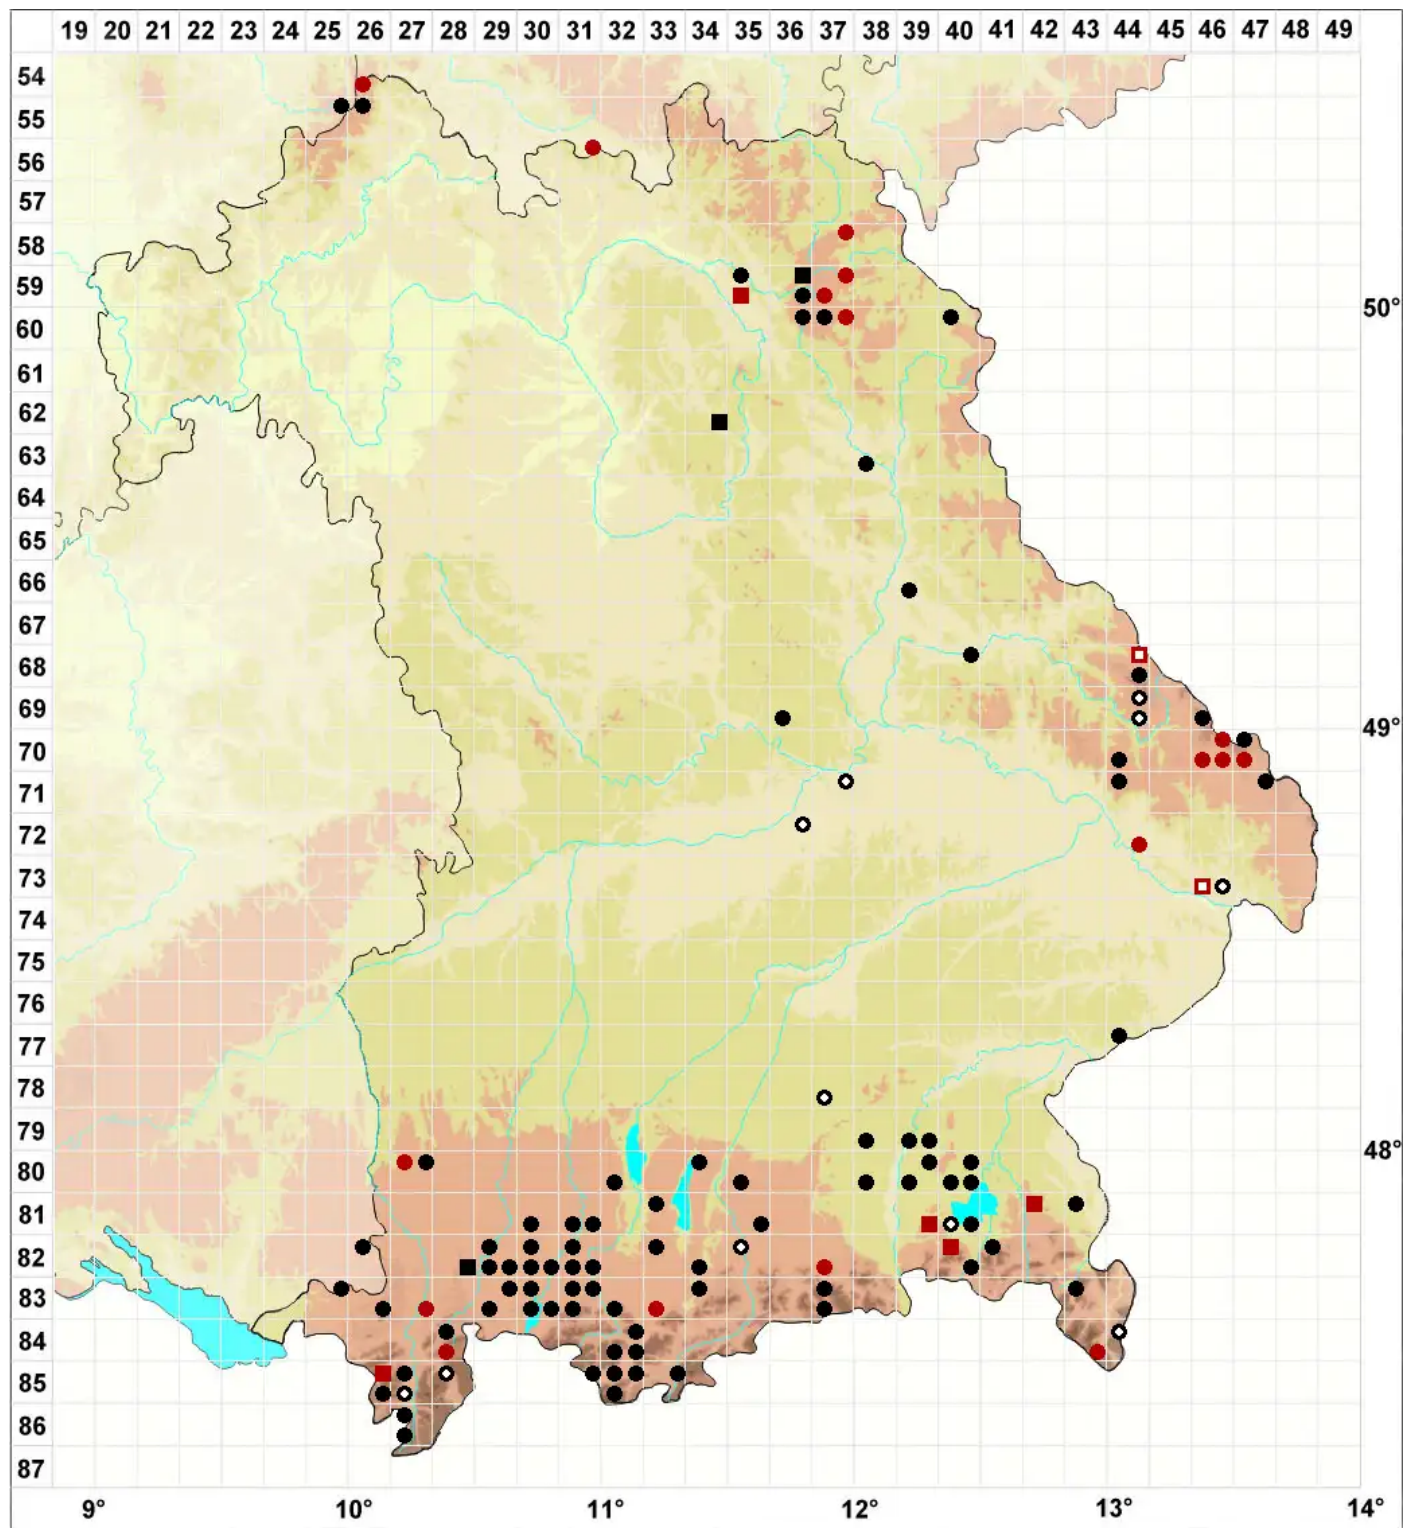

# Calypogeia sphagnicola (Arnell & J.Perss.) Warnst. & Loeske

Sumpf-Bartkelchmoos

Legende:

- Symbole:**
- Ausgefülltes Symbol:  
Zeitraum von 1980 bis heute (Aktuelle Angabe)
  - Leeres Symbol:  
Zeitraum vor 1980 (Altangabe)
  - Quadrat: Herbarbeleg