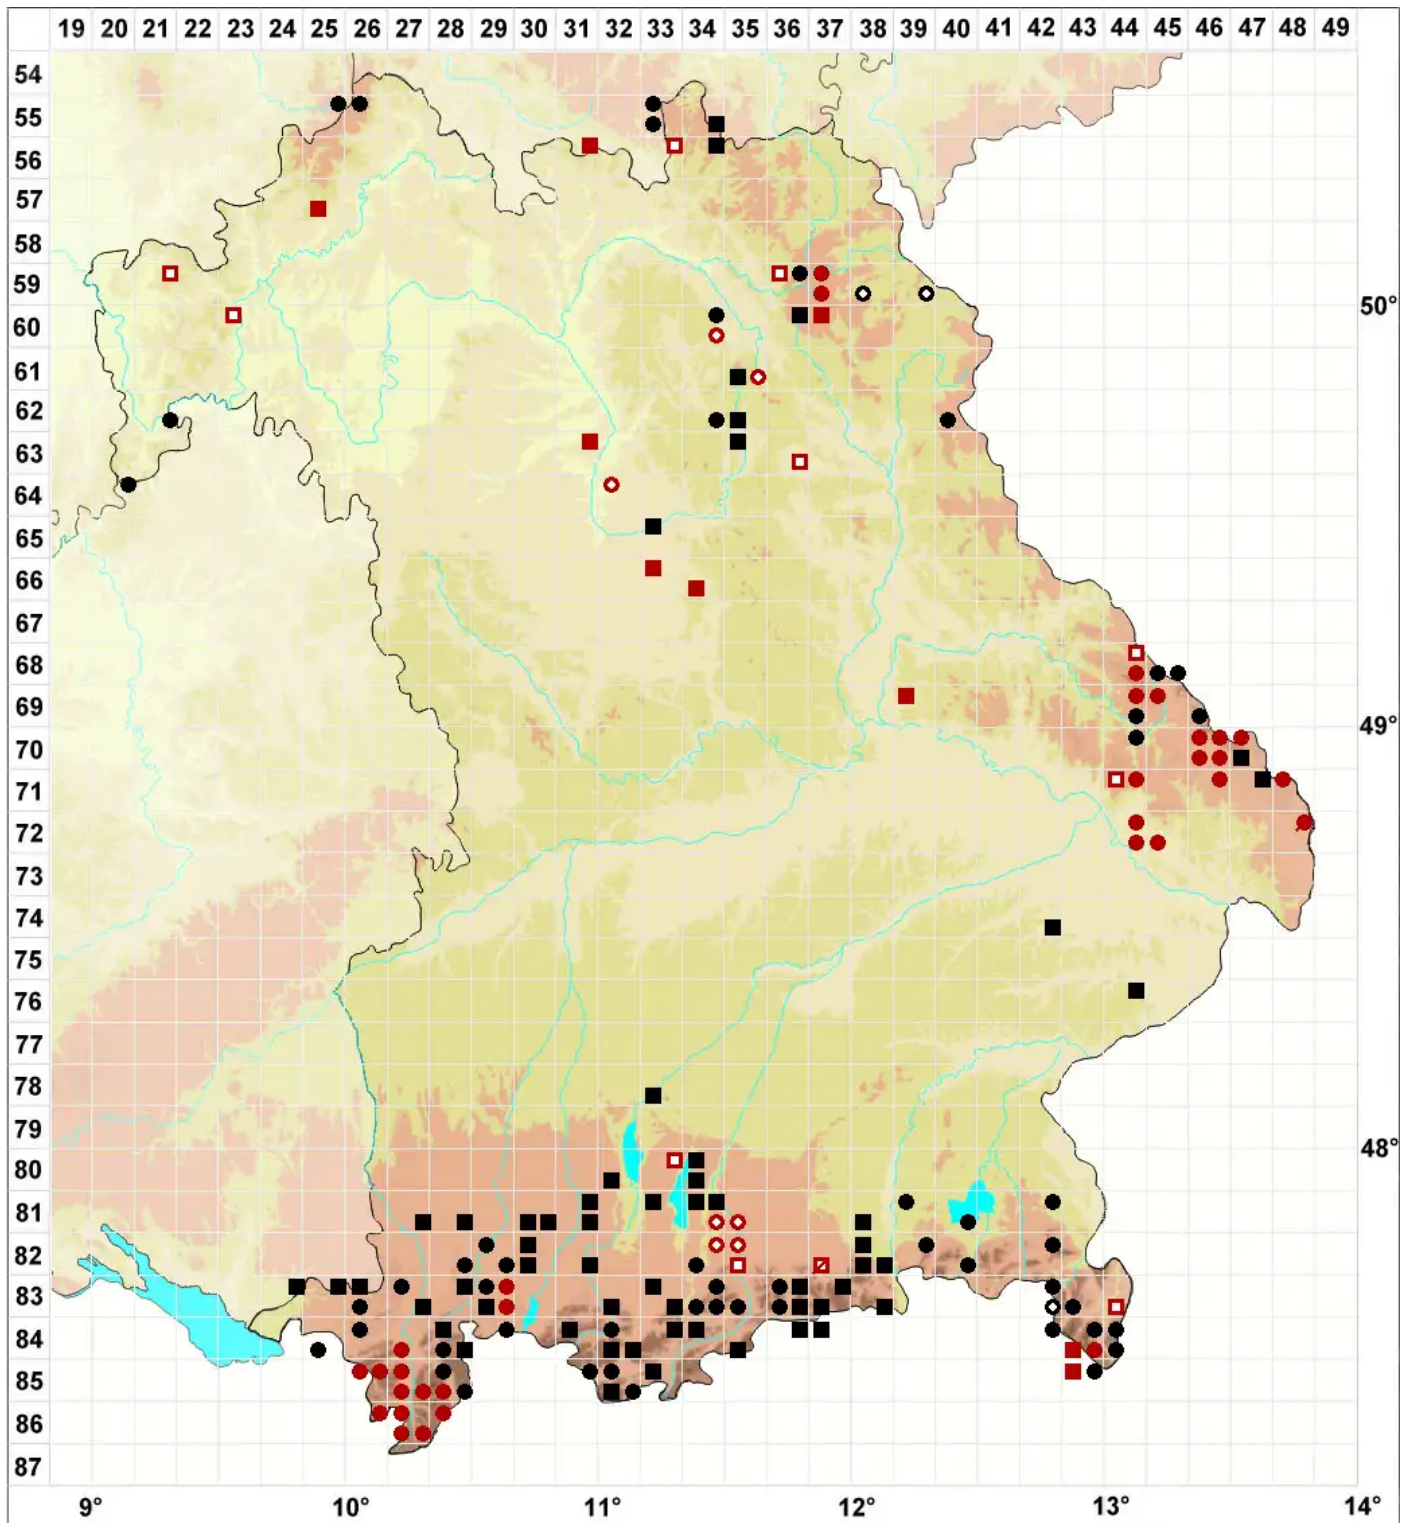

Calypogeia neesiana (C.Massal. & Carestia) Muell.Frib.

Nees von Esenbecks Bartkelchmoos

Legende:

- Symbole:**
Ausgefülltes Symbol:
Zeitraum von 1980 bis heute (Aktuelle Angabe)
Leeres Symbol:
Zeitraum vor 1980 (Altangabe)
Quadrat: Herbarbeleg