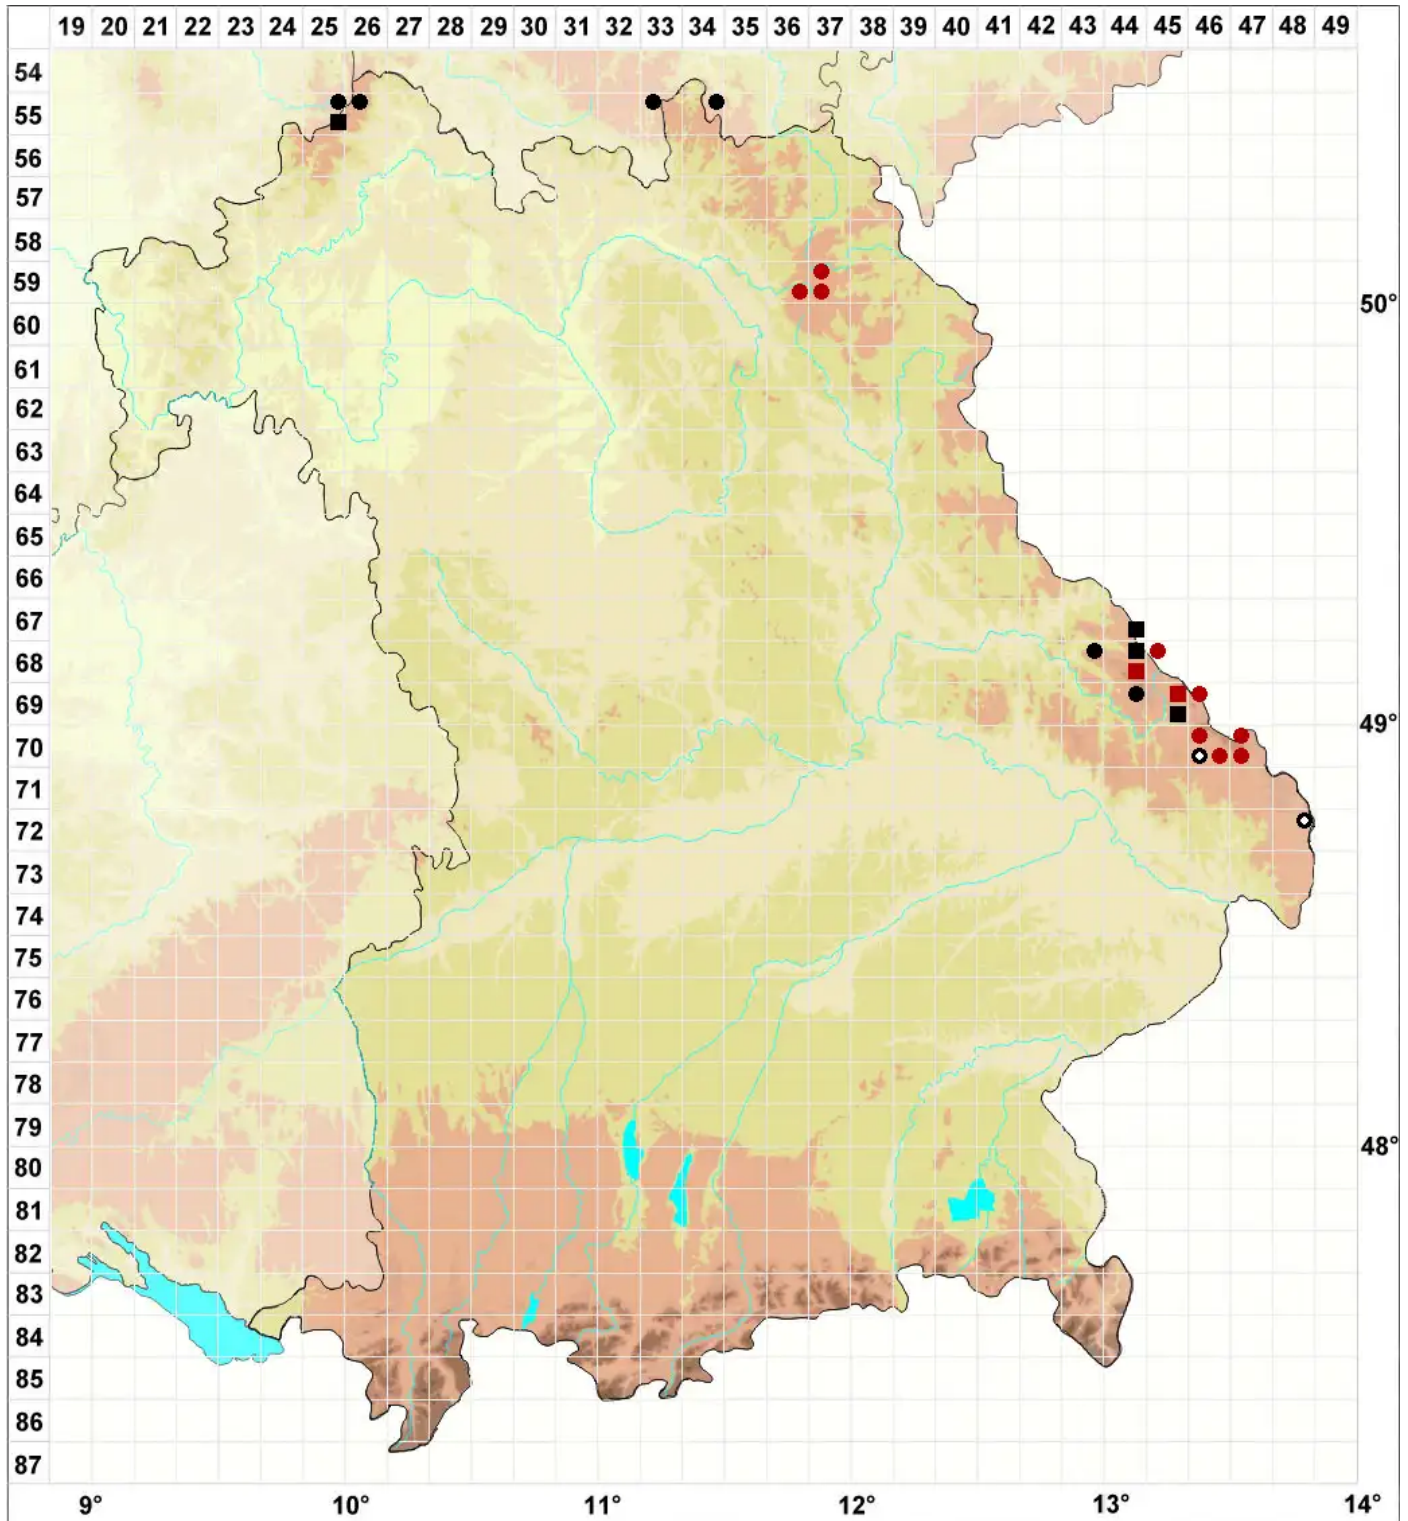

Kiaeria blyttii (Bruch & Schimp.) Broth.

Blytts Kropfgabelzahnmoos

Legende:

Symbole:
Ausgefülltes Symbol:
Zeitraum von 1980 bis heute (Aktuelle Angabe)
Leeres Symbol:
Zeitraum vor 1980 (Altangabe)
Quadrat: Herbarbeleg