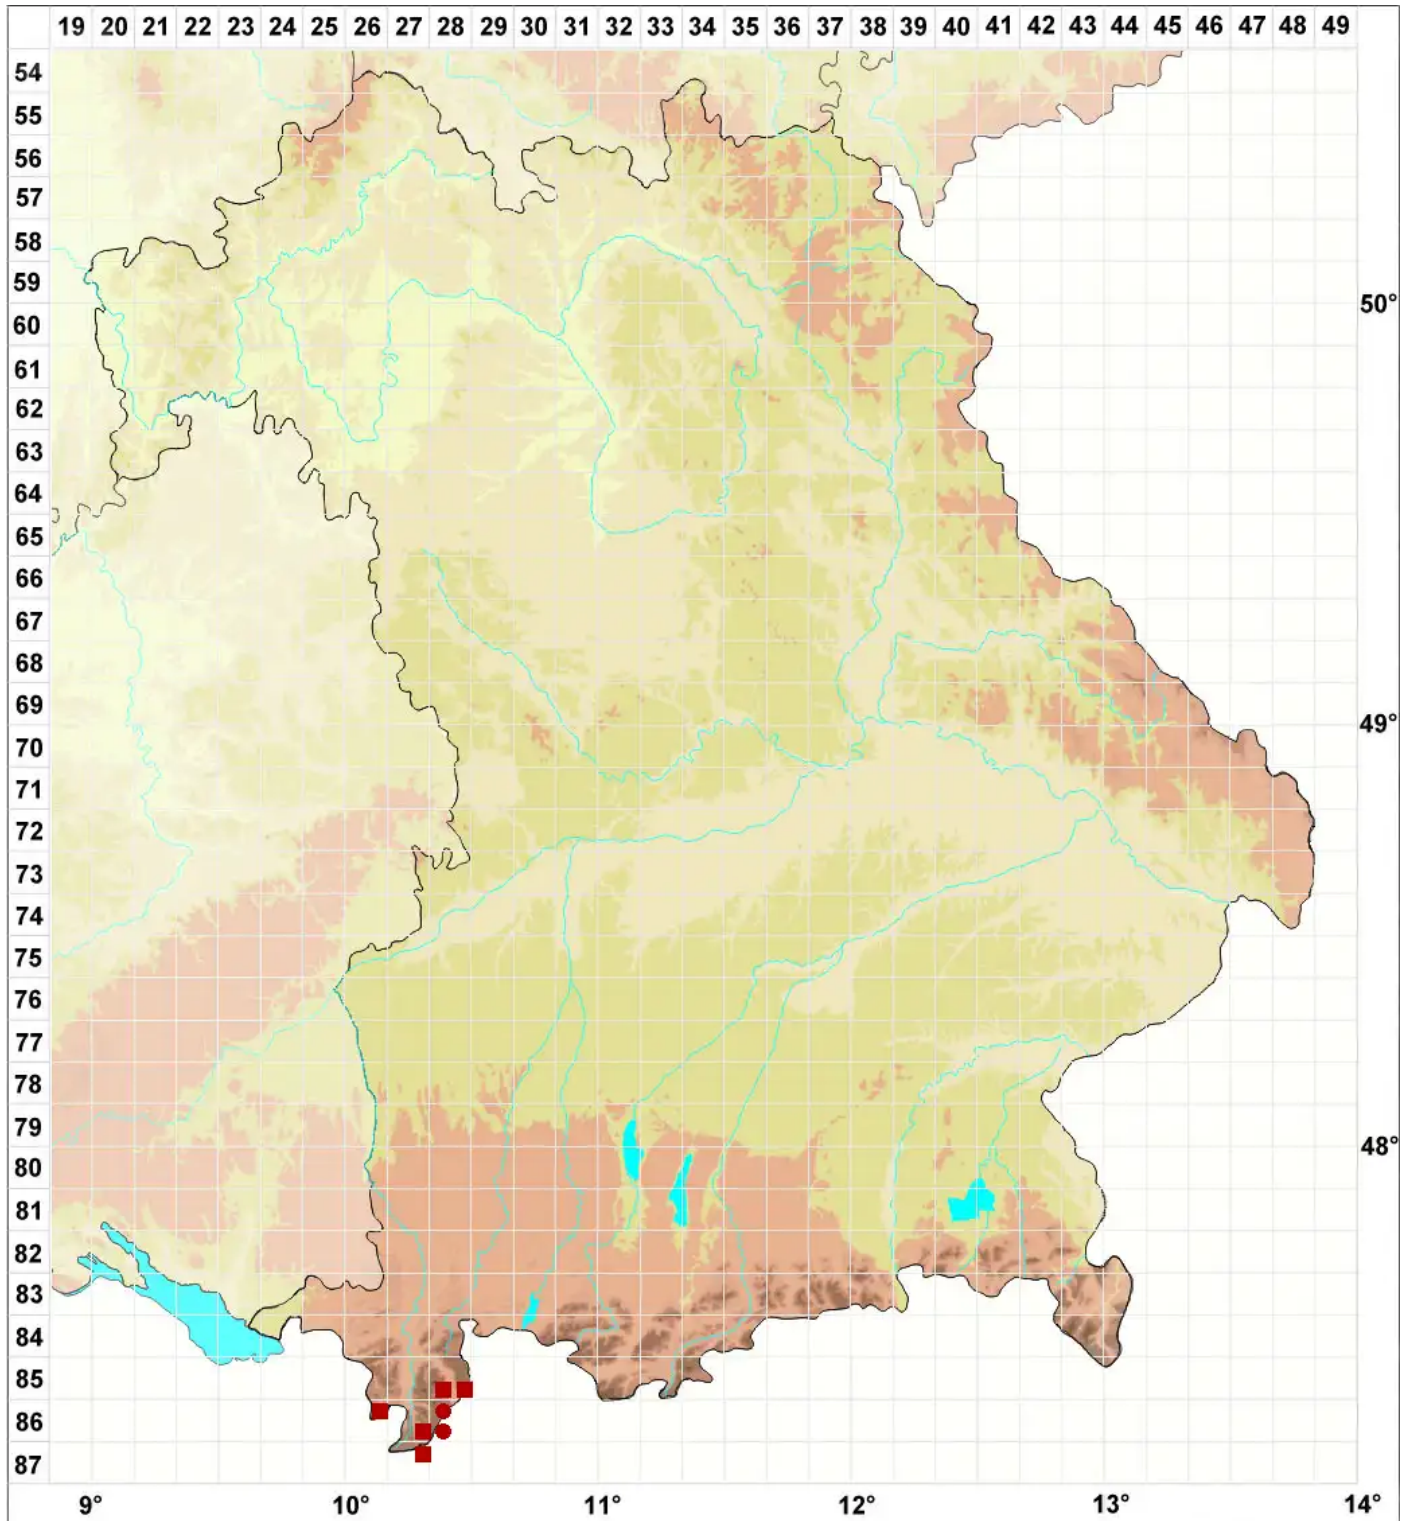

Kiaeria falcata (Hedw.) I.Hagen

Sichelblättriges Kropfgabelzahnmoos, Sichelförmiges Kropfgabelzahnmoos

Legende:

- Symbole:**
- Ausgefülltes Symbol:
Zeitraum von 1980 bis heute (Aktuelle Angabe)
 - Leeres Symbol:
Zeitraum vor 1980 (Altangabe)
 - Quadrat: Herbarbeleg