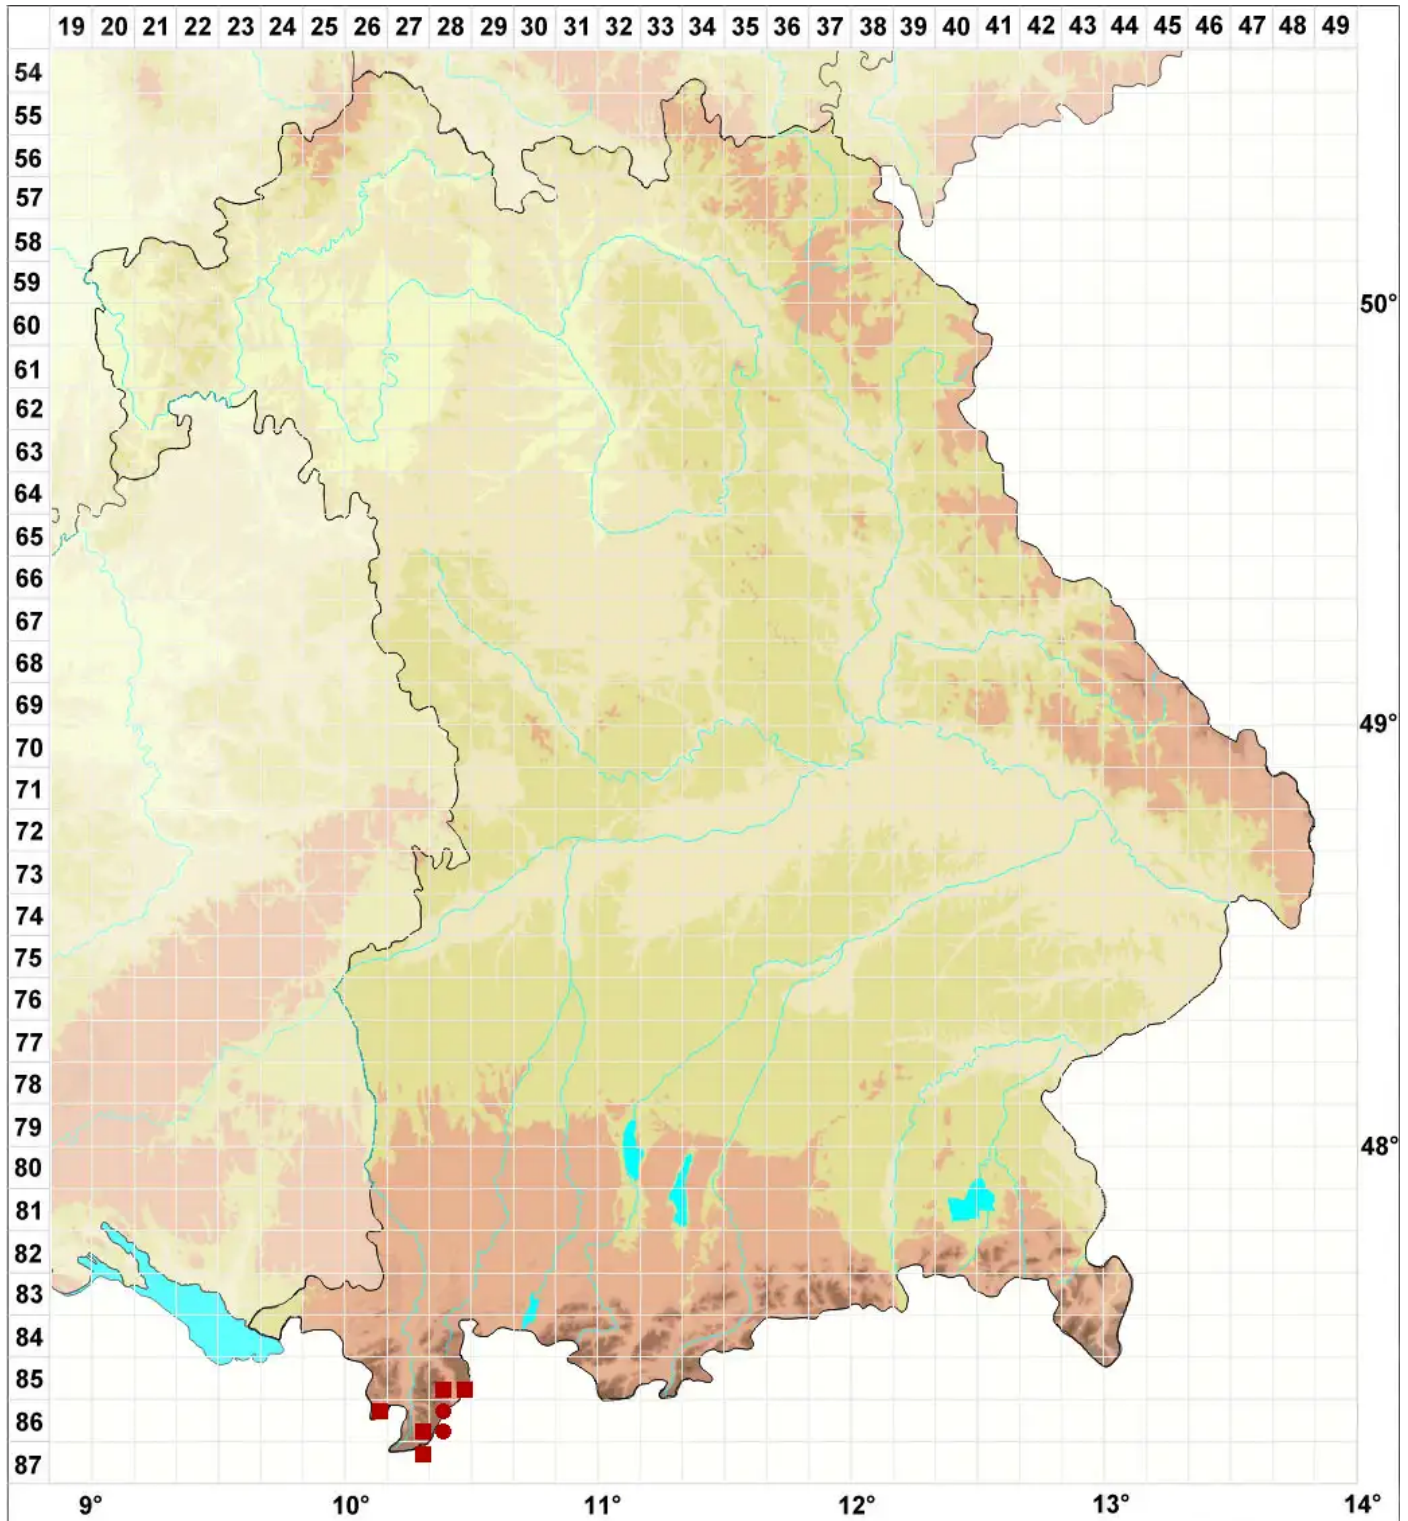

Kiaeria falcata (Hedw.) I.Hagen

Sichelblättriges Kropfgabelzahnmoos, Sichelblättriges Kropfgabelzahnmoos

Legende:

Symbole:

Ausgefülltes Symbol:
Zeitraum von 1980 bis heute (Aktuelle Angabe)

Leeres Symbol:
Zeitraum vor 1980 (Altangabe)

Quadrat: Herbarbeleg