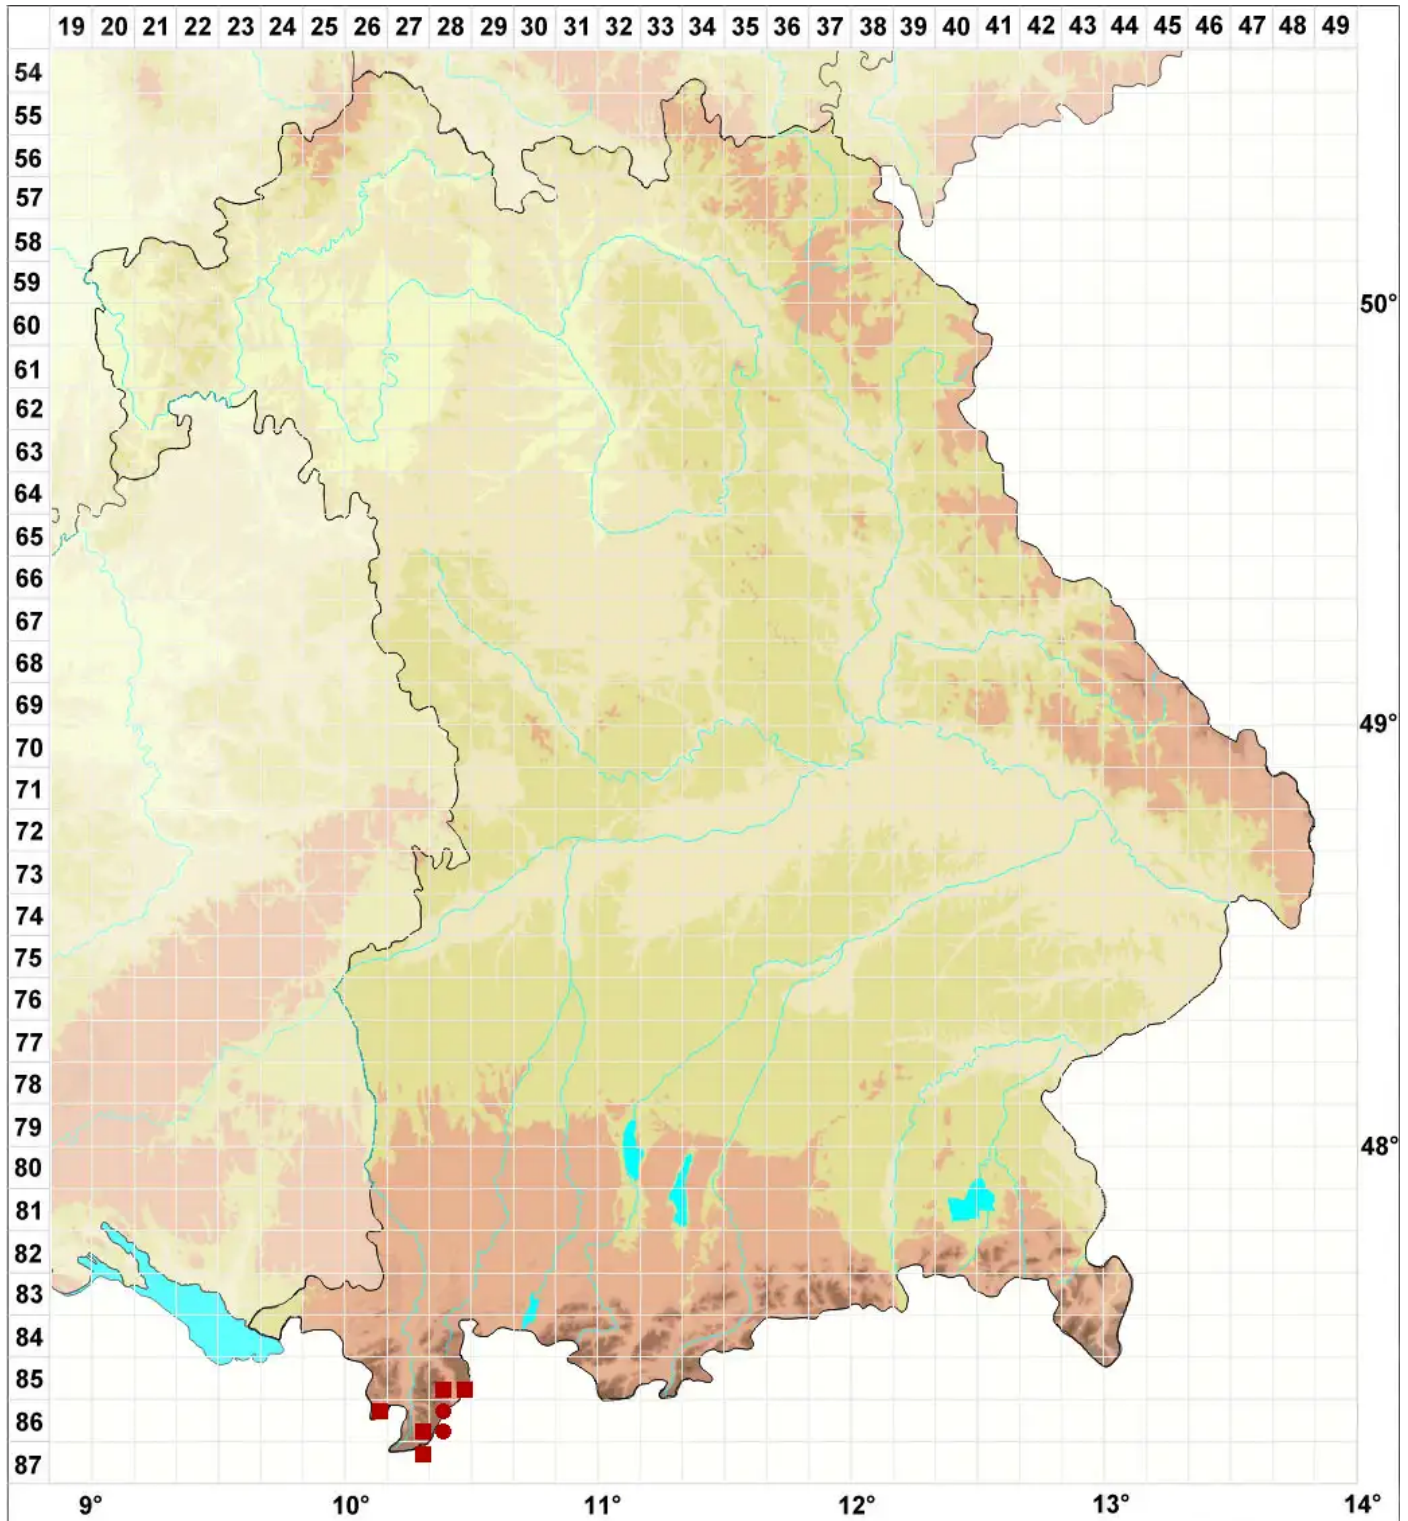

Kiaeria falcata (Hedw.) I.Hagen

Sichelblättriges Kropfgabelzahnmoos, Sichel förmiges Kropfgabelzahnmoos

Legende:

Symbole:

Ausgefülltes Symbol:
Zeitraum von 1980 bis heute (Aktuelle Angabe)

Leeres Symbol:
Zeitraum vor 1980 (Altangabe)

Quadrat: Herbarbeleg