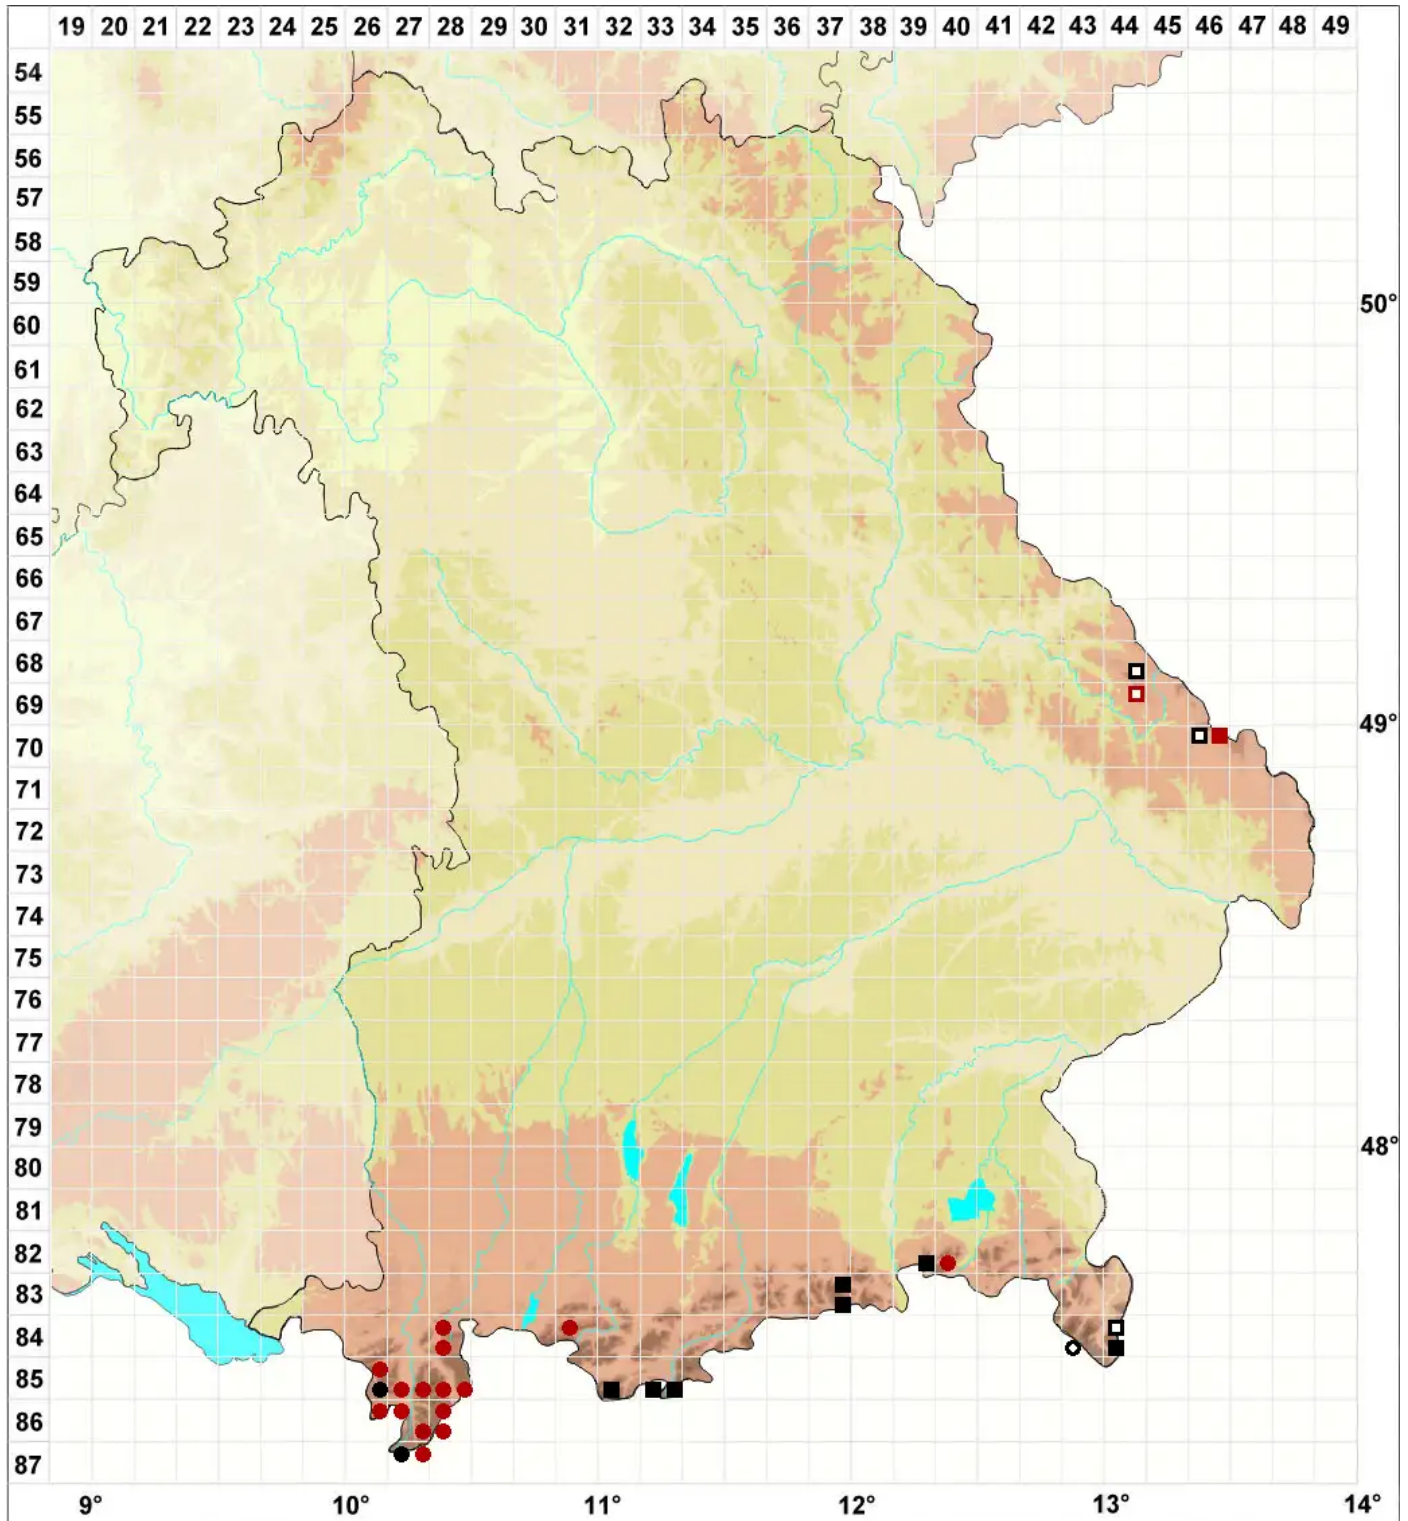

# Kiaeria starkei (F.Weber & D.Mohr) I.Hagen

Starkes Kropfgabelzahnmoos

Legende:

- Symbole:**  
Ausgefülltes Symbol:  
Zeitraum von 1980 bis heute (Aktuelle Angabe)  
Leeres Symbol:  
Zeitraum vor 1980 (Altangabe)  
Quadrat: Herbarbeleg