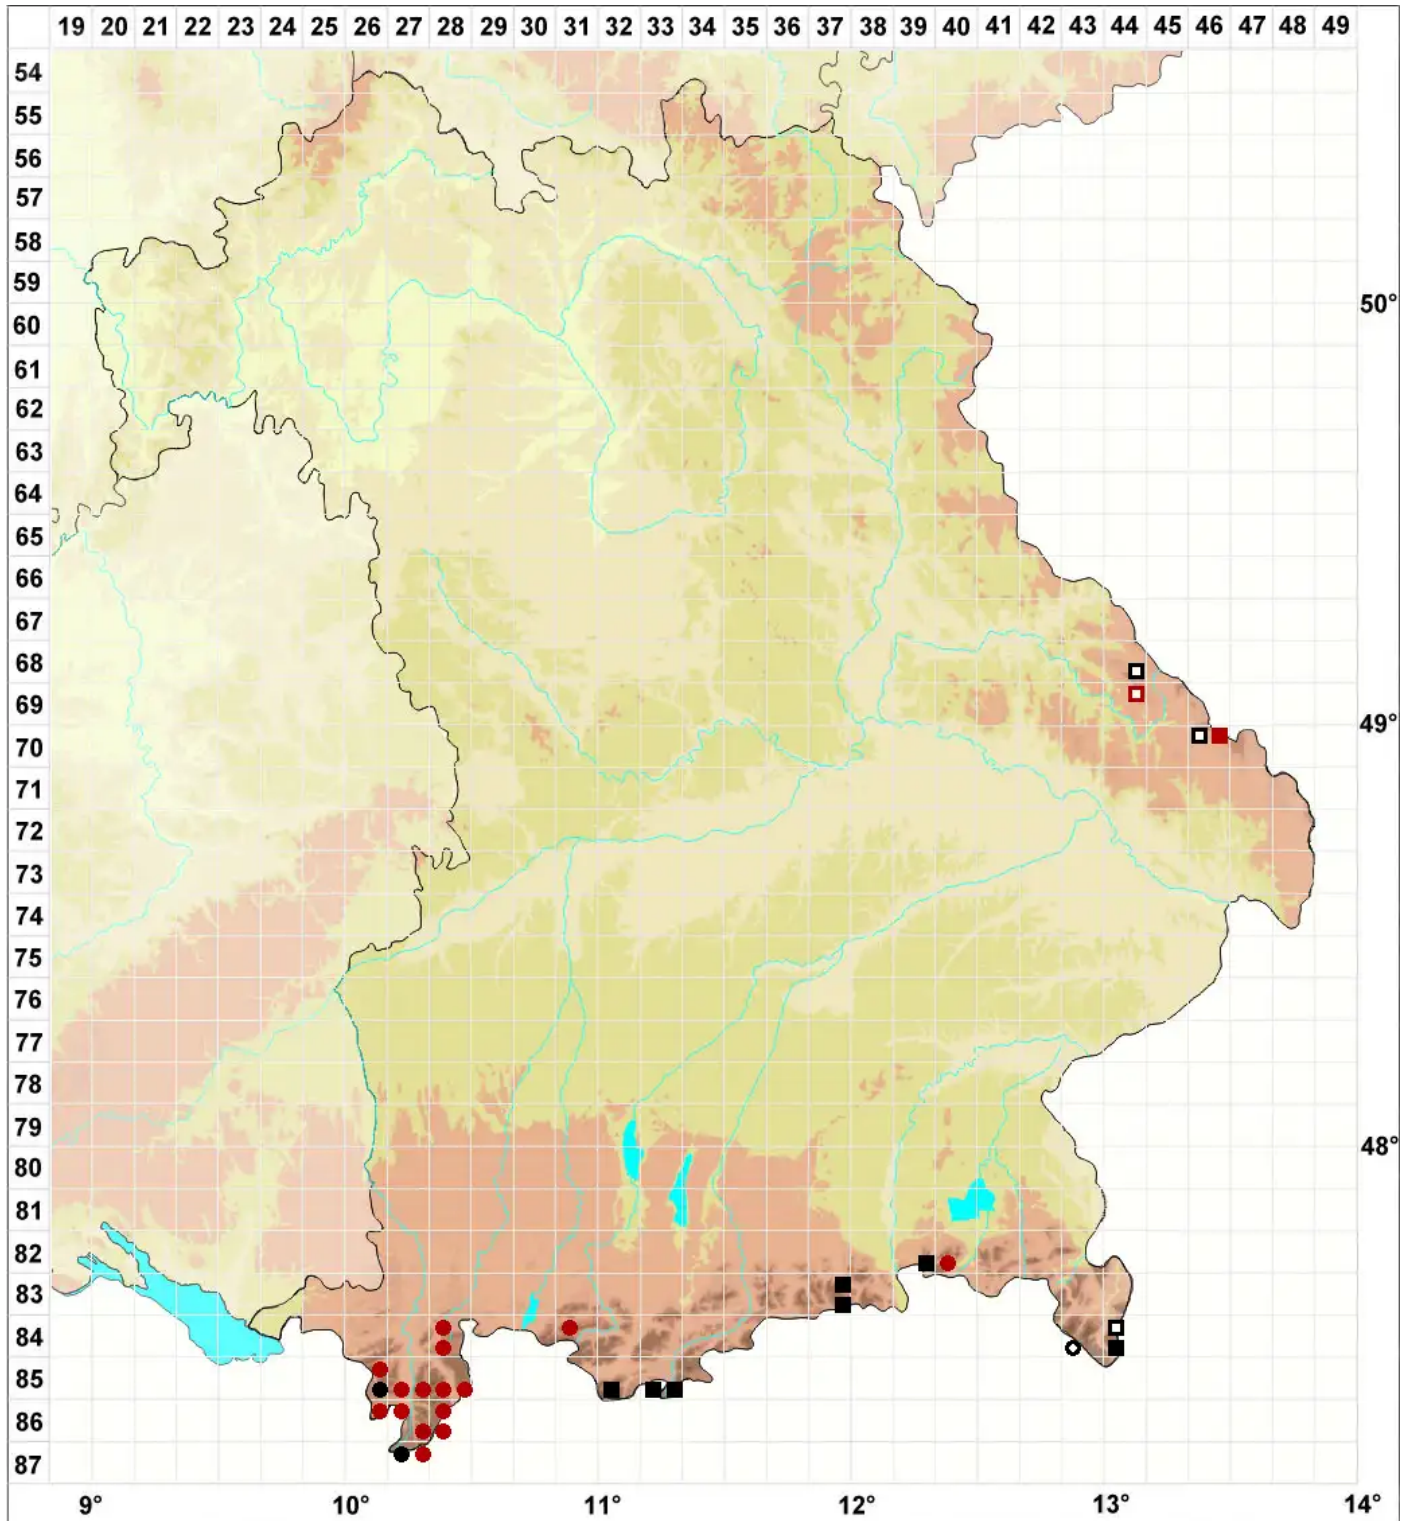

Kiaeria starkei (F.Weber & D.Mohr) I.Hagen

Starkes Kropfgabelzahnmoos

Legende:

Symbole:

Ausgefülltes Symbol:
Zeitraum von 1980 bis heute (Aktuelle Angabe)

Leeres Symbol:
Zeitraum vor 1980 (Altangabe)

Quadrat: Herbarbeleg