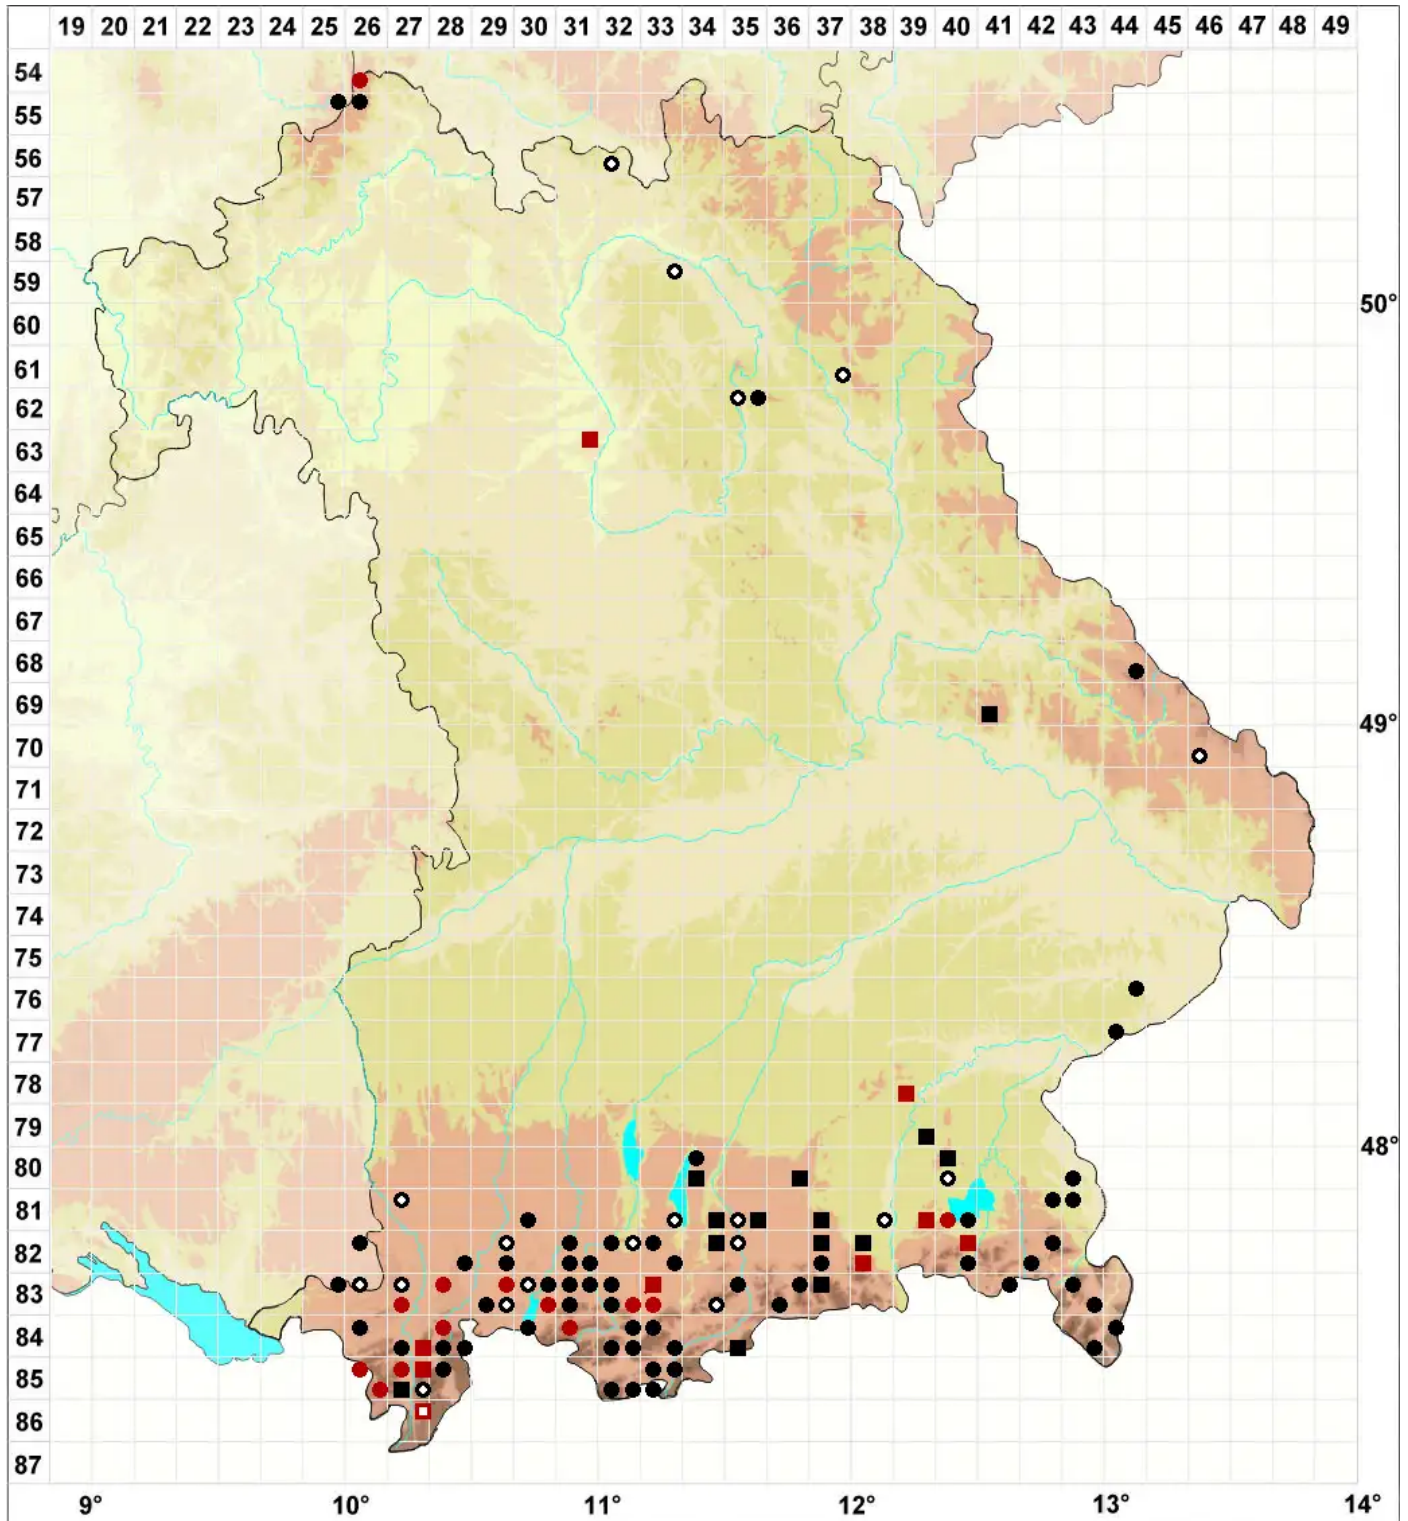

Kurzia pauciflora (Dicks.) Grolle

Wenigblütiges Kleinschuppenzweigmoos

Legende:

- Symbole:**
Ausgefülltes Symbol:
Zeitraum von 1980 bis heute (Aktuelle Angabe)
Leeres Symbol:
Zeitraum vor 1980 (Altangabe)
Quadrat: Herbarbeleg