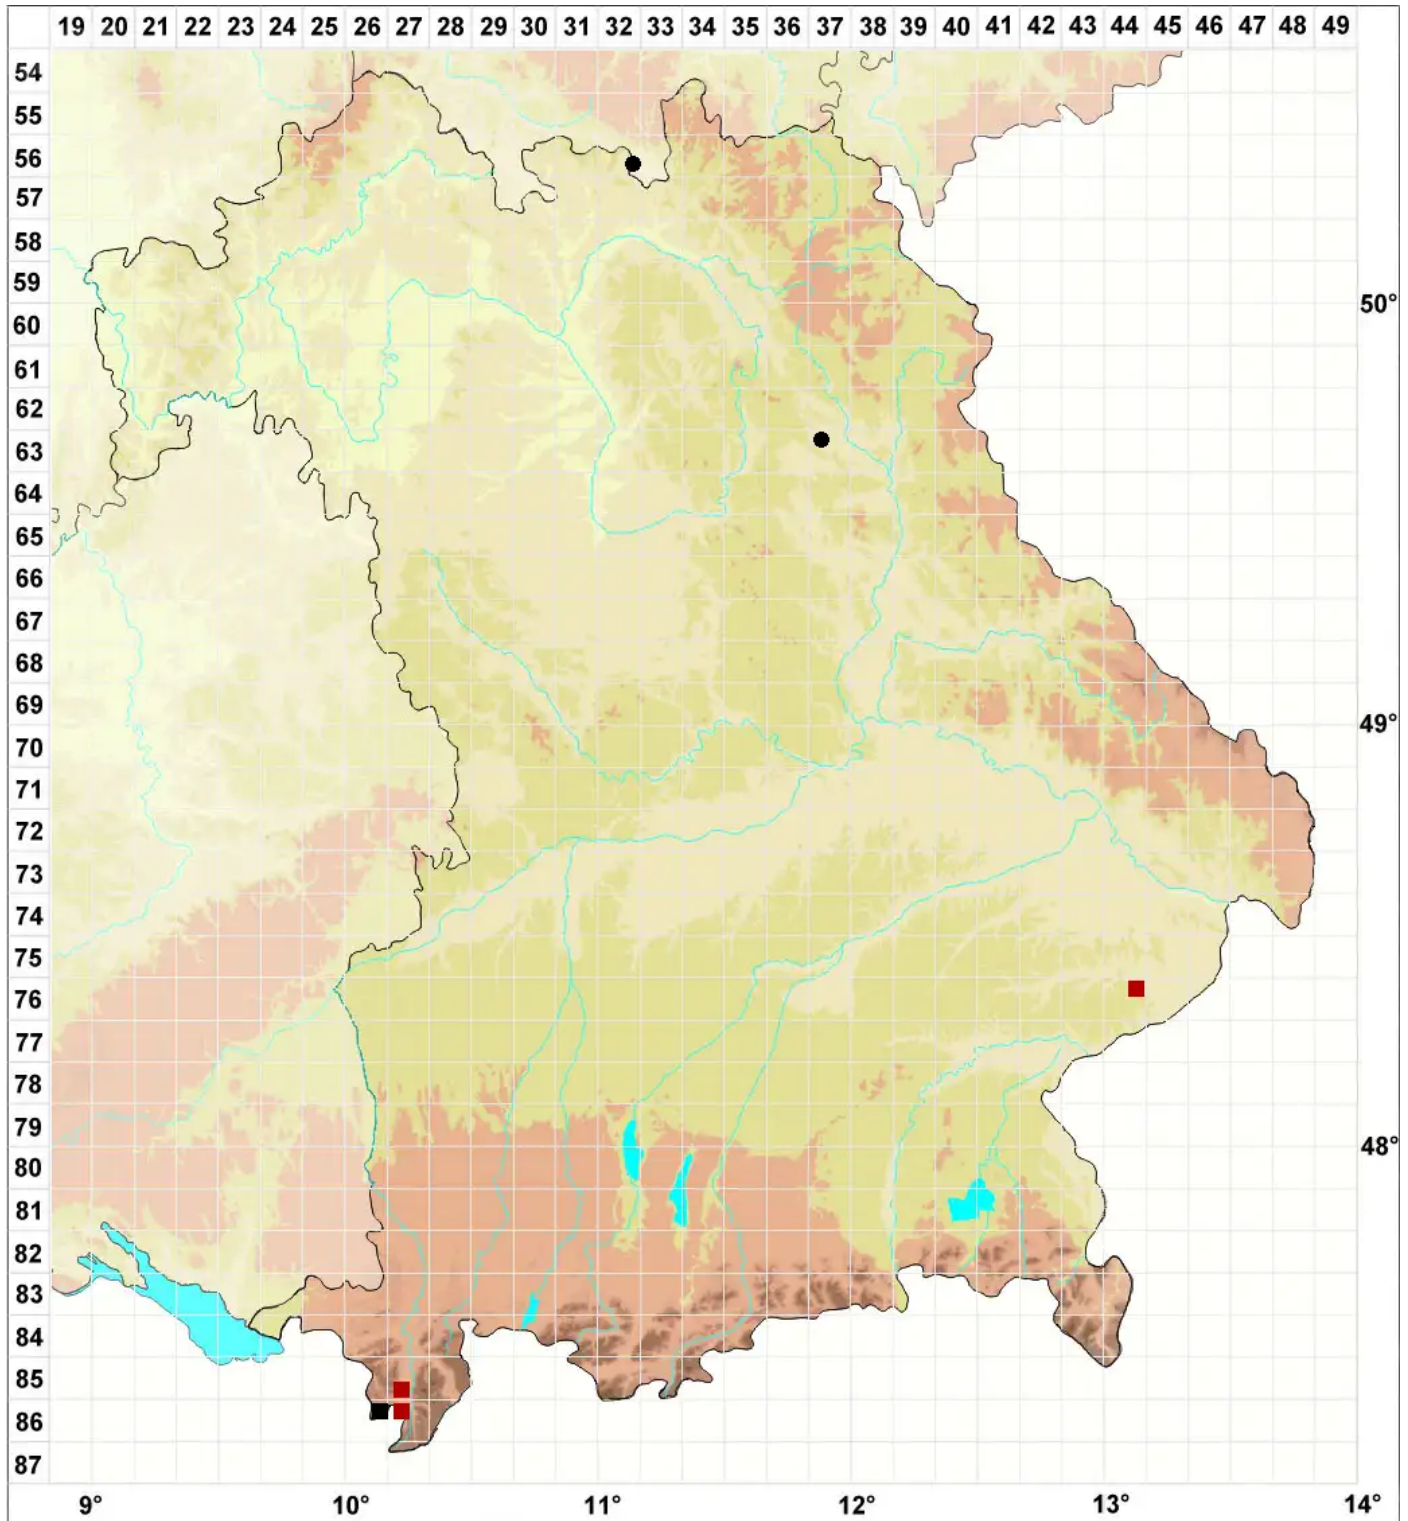

Kurzia sylvatica (A.Evans) Grolle

Wald-Kleinschuppenzweigmoos

Legende:

Symbole:

Ausgefülltes Symbol:
Zeitraum von 1980 bis heute (Aktuelle Angabe)

Leeres Symbol:
Zeitraum vor 1980 (Altangabe)

Quadrat: Herbarbeleg