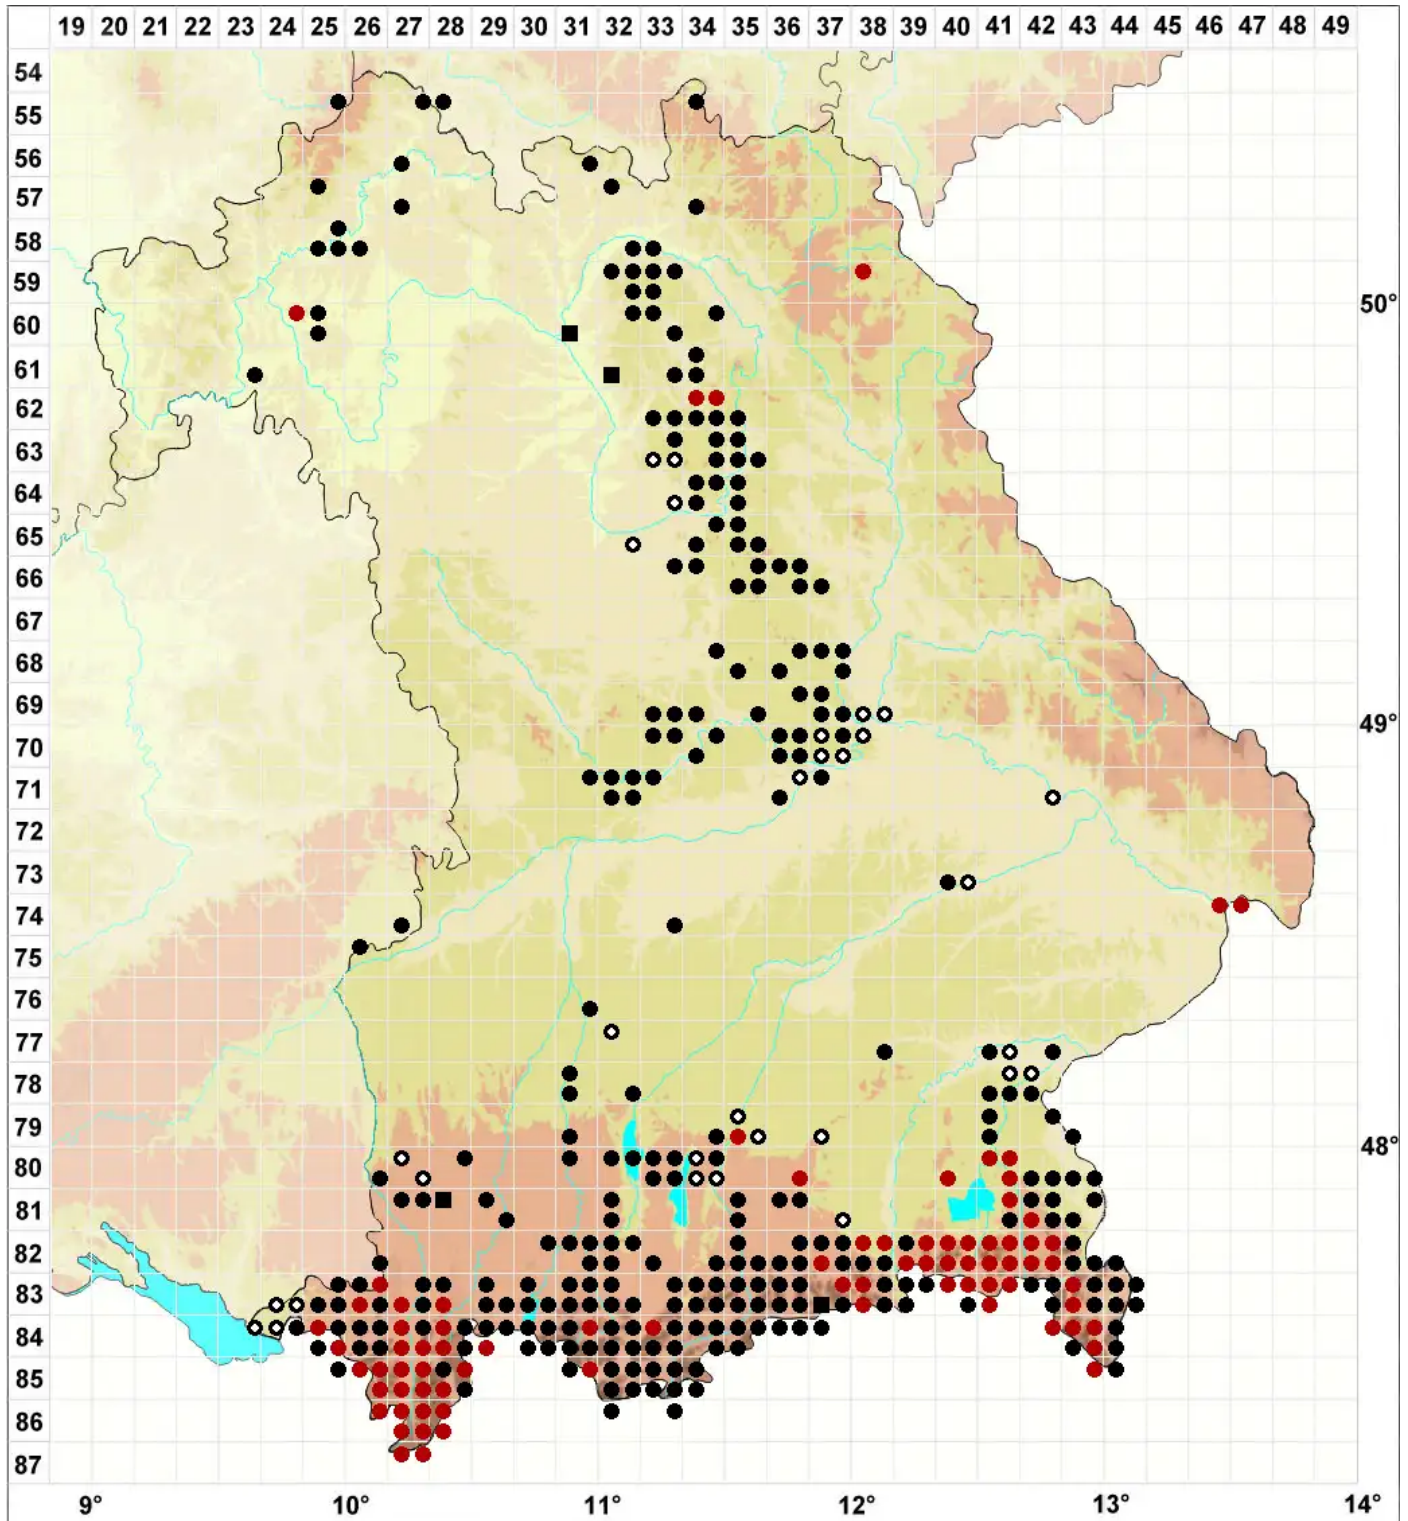

Mesoptychia collaris (Nees) L.Söderstr. & Vainio

Alpen-Glattkelchmoos

Legende:

- Symbole:**
- Ausgefülltes Symbol:
Zeitraum von 1980 bis heute (Aktuelle Angabe)
 - Leeres Symbol:
Zeitraum vor 1980 (Altangabe)
 - Quadrat: Herbarbeleg