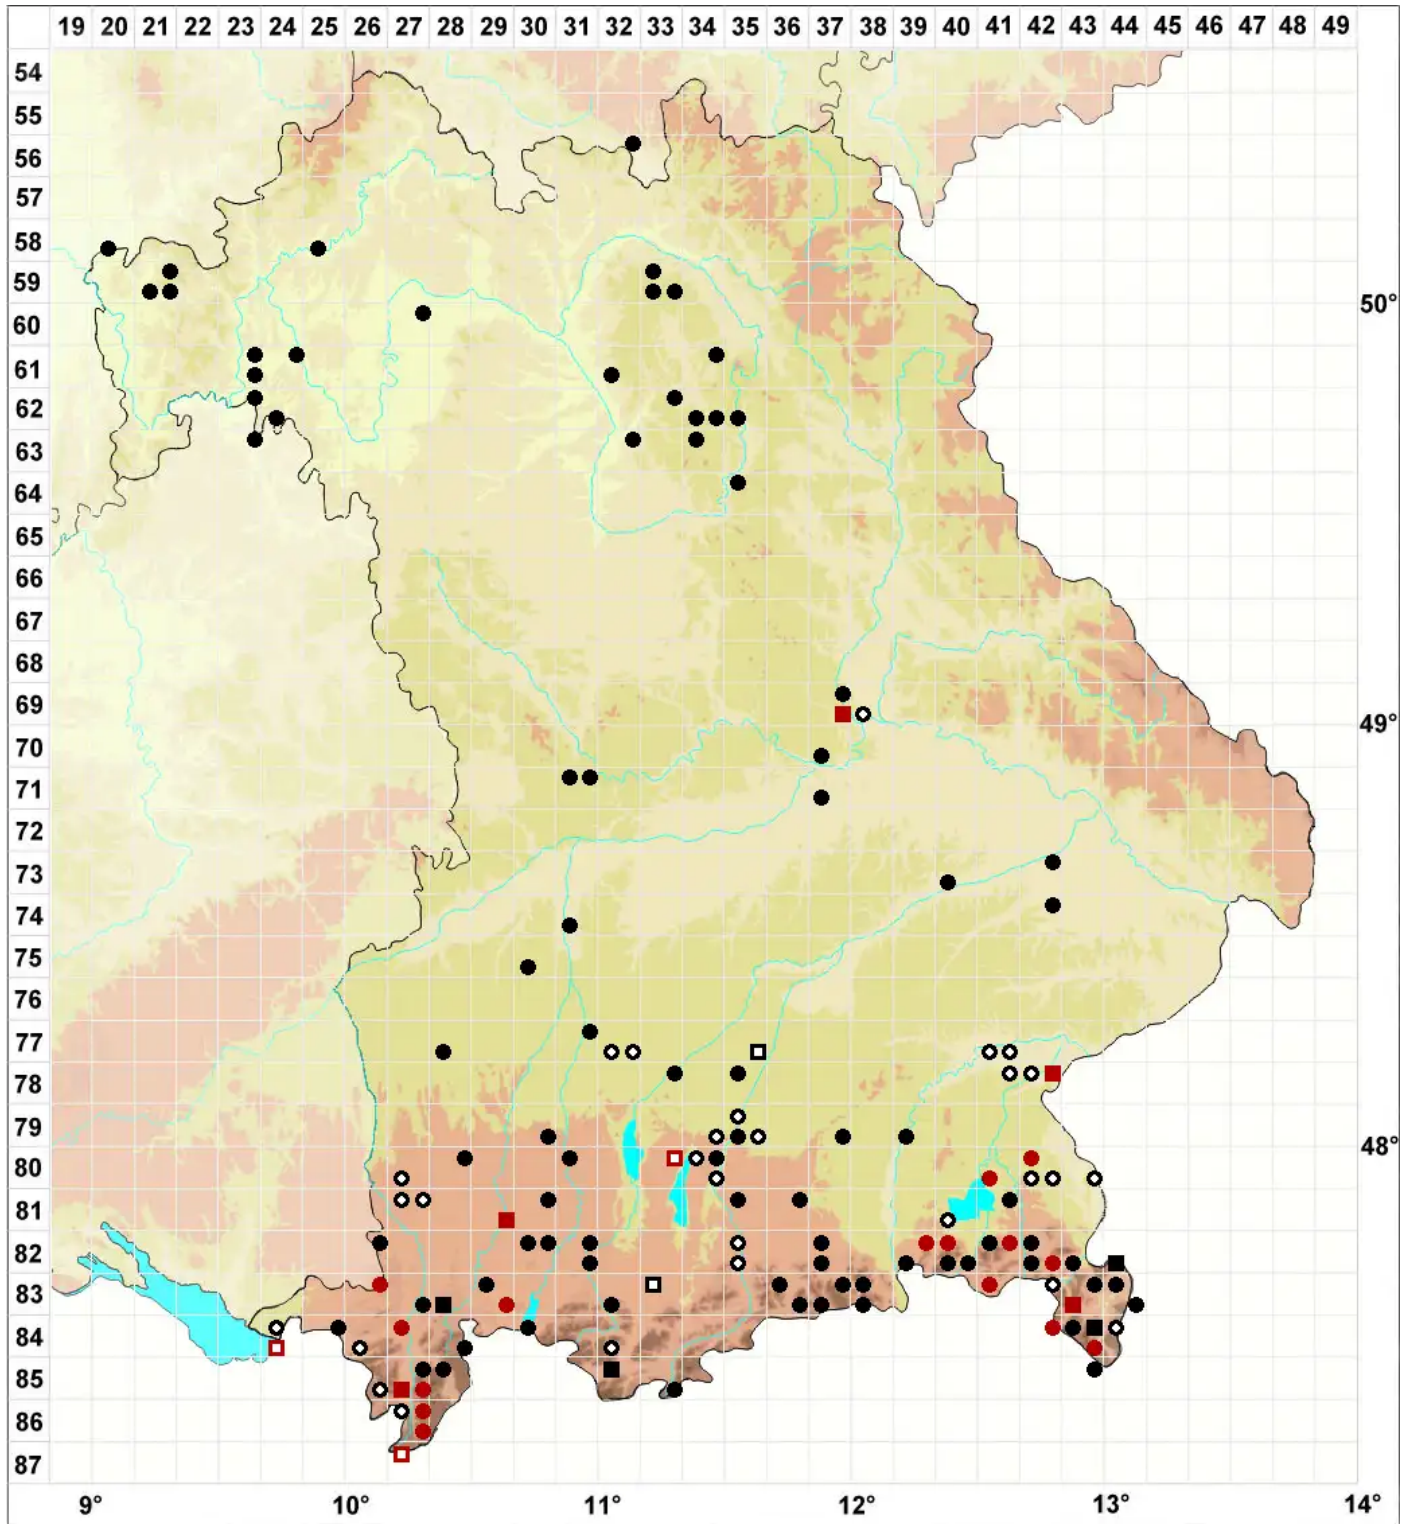

Mesoptychia badensis (Gottsche ex Rabenh.) L.Söderstr. & V

Badisches Glattkelchmoos

Legende:

- Symbole:**
- Ausgefülltes Symbol:
Zeitraum von 1980 bis heute (Aktuelle Angabe)
 - Leeres Symbol:
Zeitraum vor 1980 (Altangabe)
 - Quadrat: Herbarbeleg