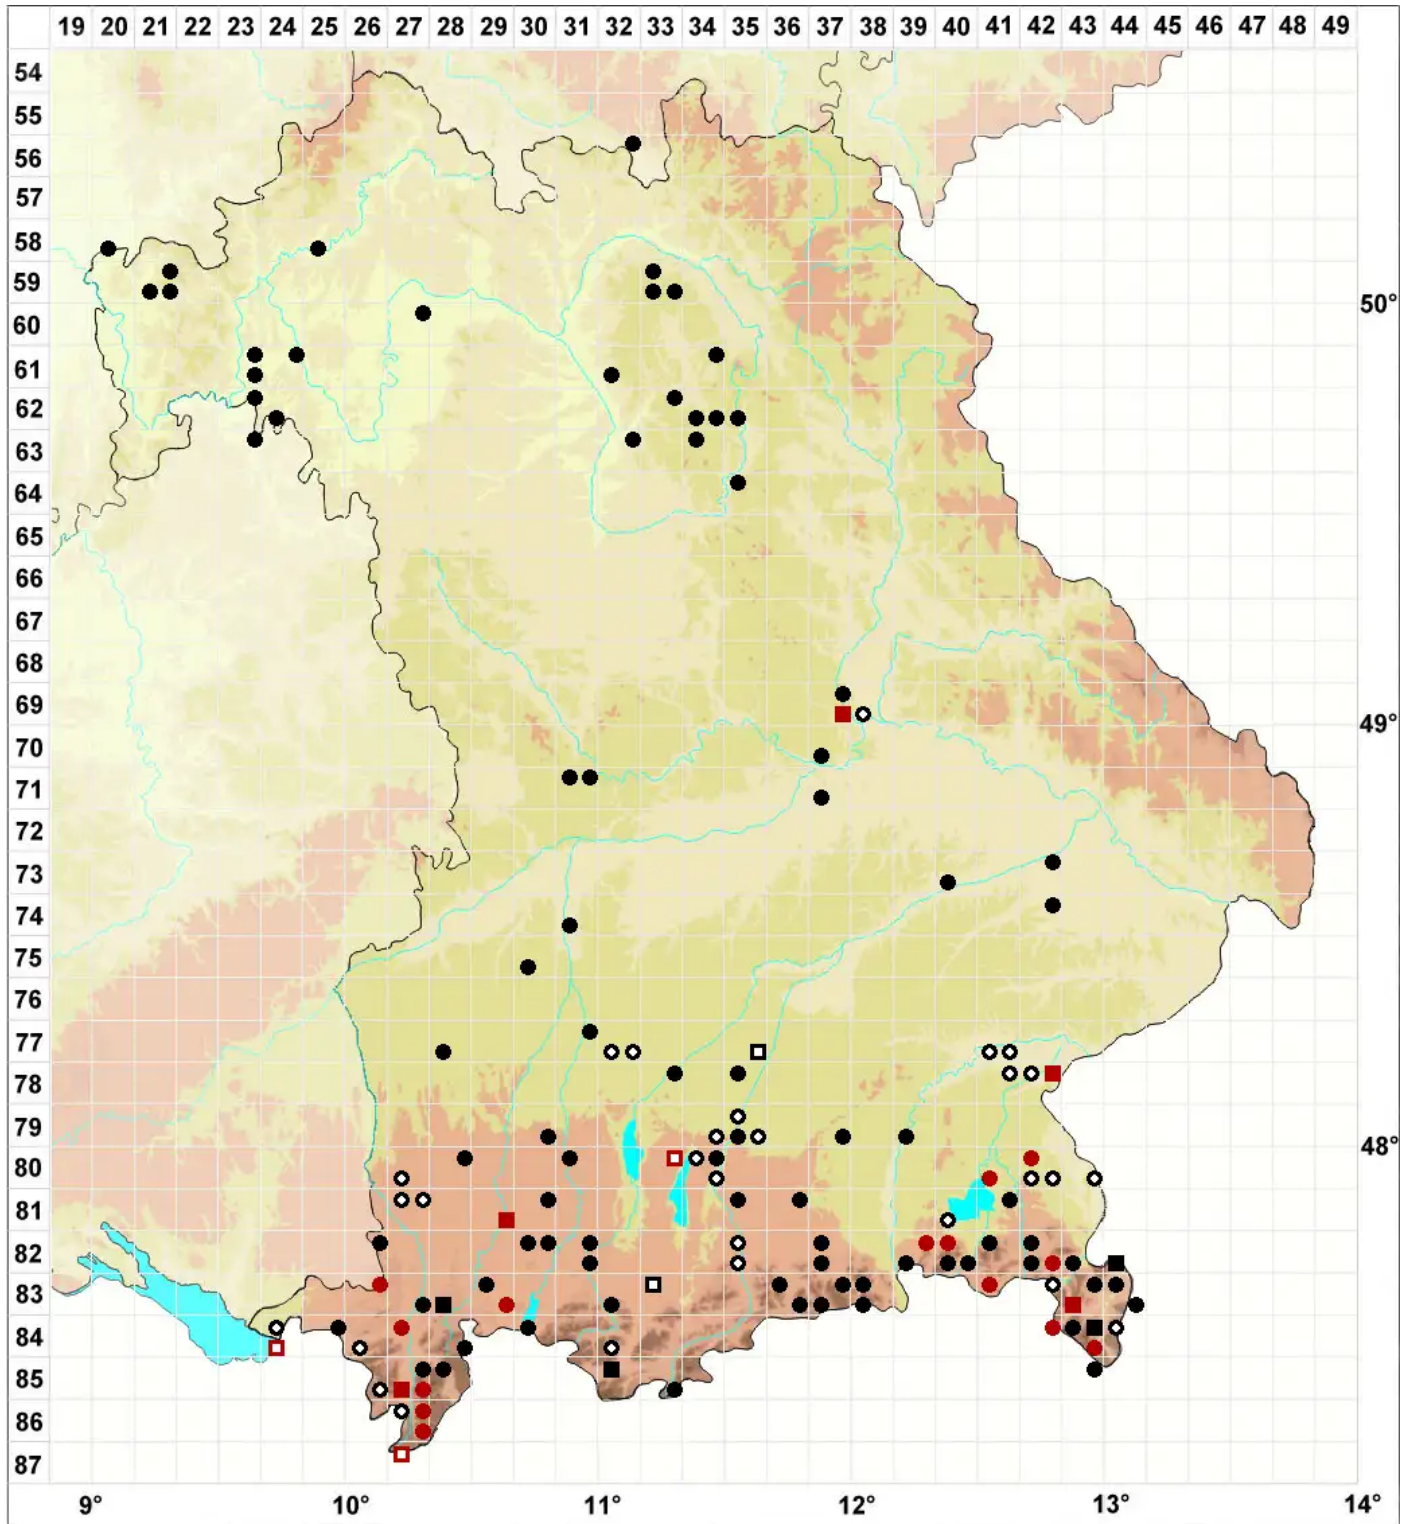

# Mesoptychia badensis (Gottsche ex Rabenh.) L.Söderstr. & V

## Badisches Glattkelchmoos

Legende:

- Symbole:**
- Ausgefülltes Symbol:  
Zeitraum von 1980 bis heute (Aktuelle Angabe)
  - Leeres Symbol:  
Zeitraum vor 1980 (Altangabe)
  - Quadrat: Herbarbeleg