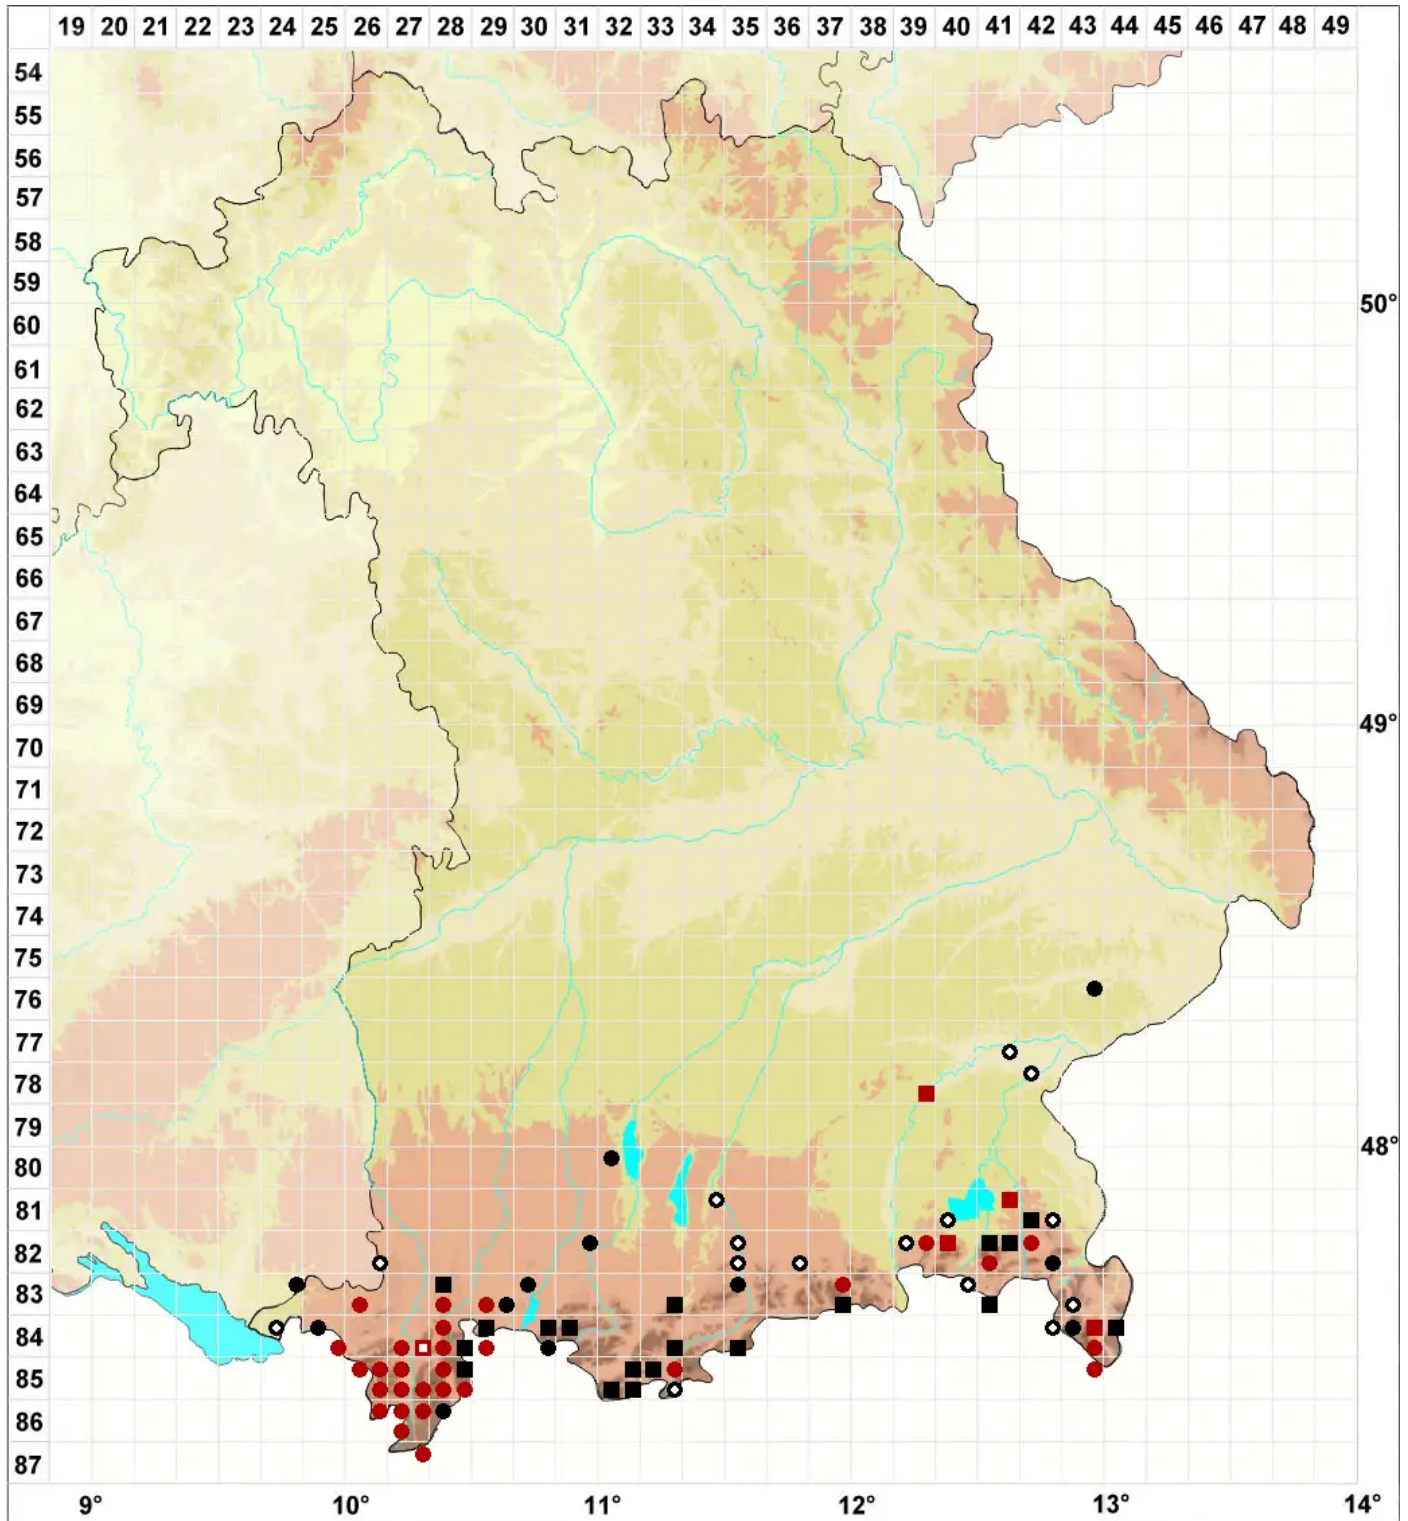

# Mesoptychia bantriensis (Hook.) L.Söderstr. & Vallan

## Großes Glattkelchmoos

Legende:

- Symbole:**  
Ausgefülltes Symbol:  
Zeitraum von 1980 bis heute (Aktuelle Angabe)  
Leeres Symbol:  
Zeitraum vor 1980 (Altangabe)  
Quadrat: Herbarbeleg