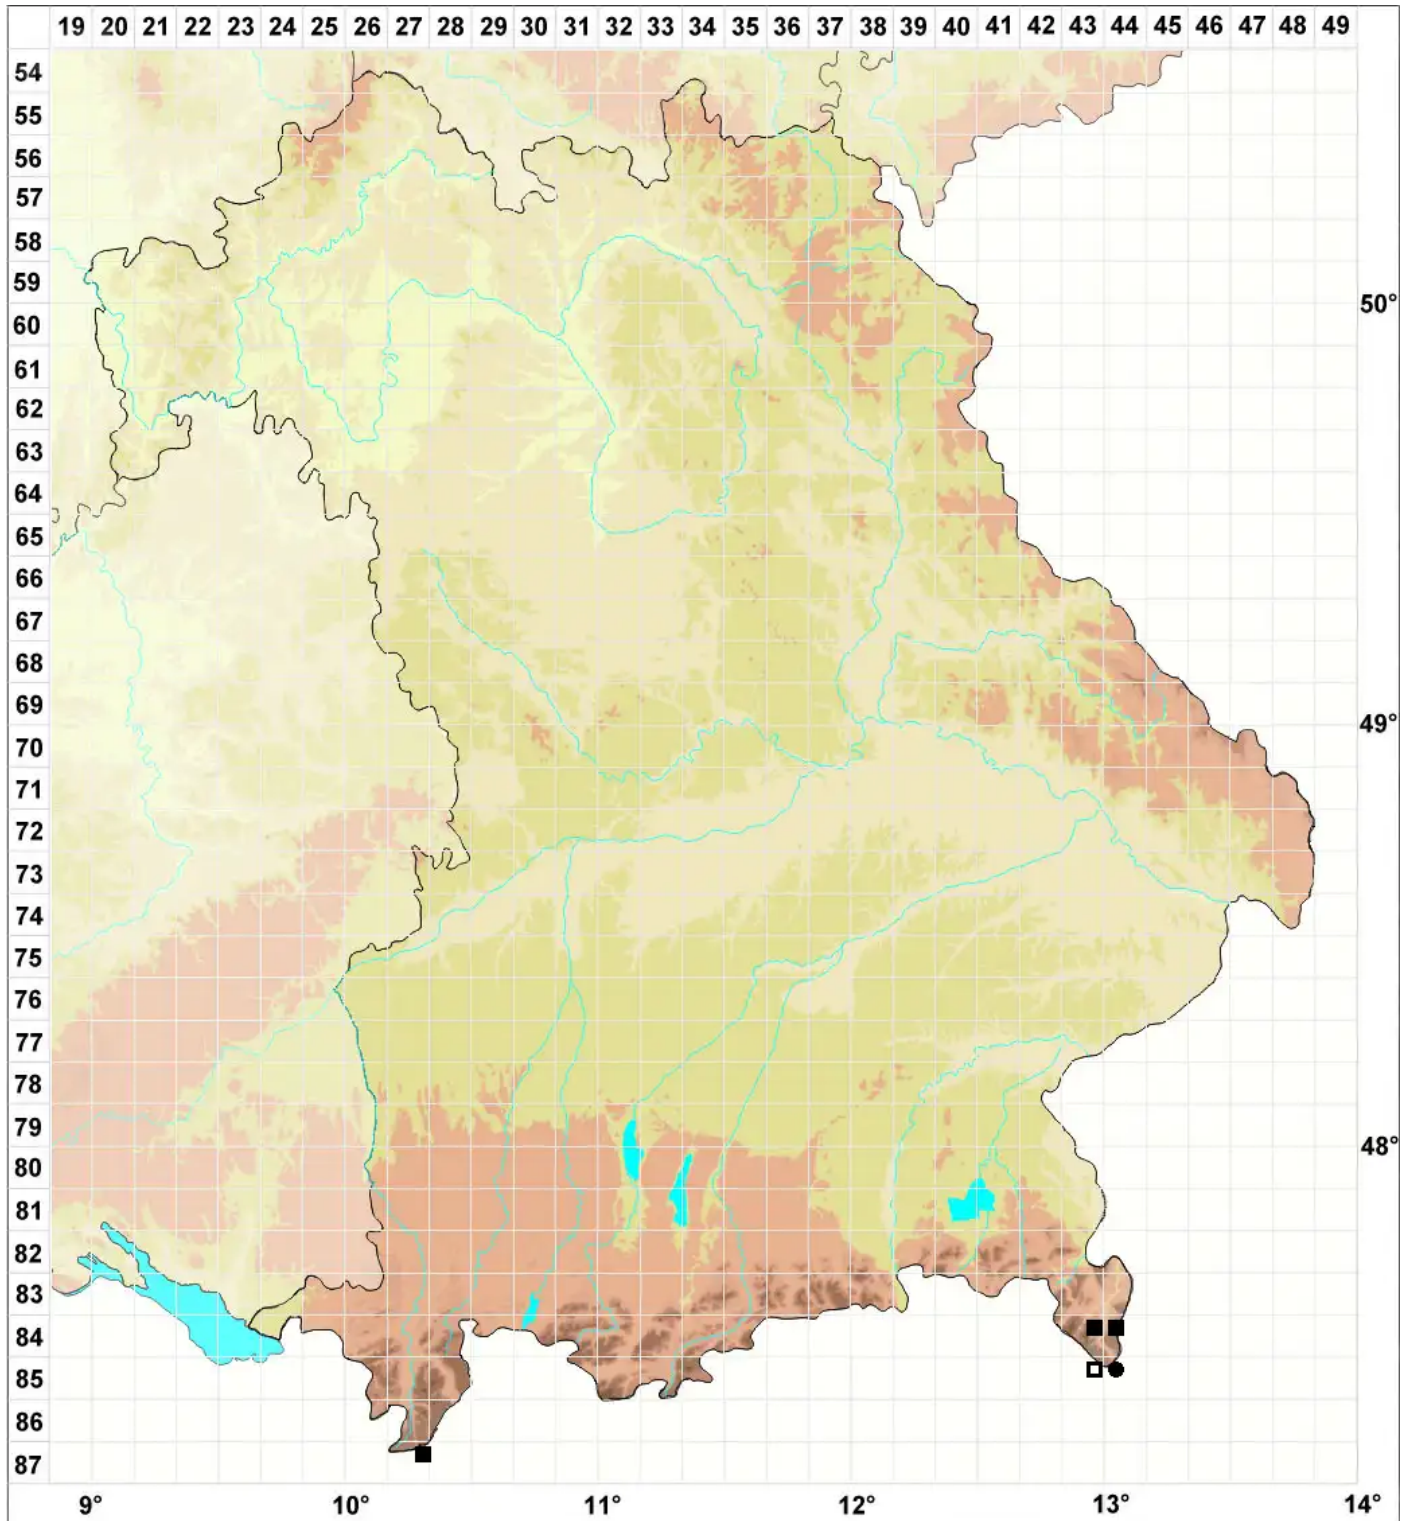

Mesoptychia gillmanii (Austin) L.Söderstr. & Vannia

Gillmanns Glattkelchmoos

Legende:

Symbole:

Ausgefülltes Symbol:
Zeitraum von 1980 bis heute (Aktuelle Angabe)

Leeres Symbol:
Zeitraum vor 1980 (Altangabe)

Quadrat: Herbarbeleg