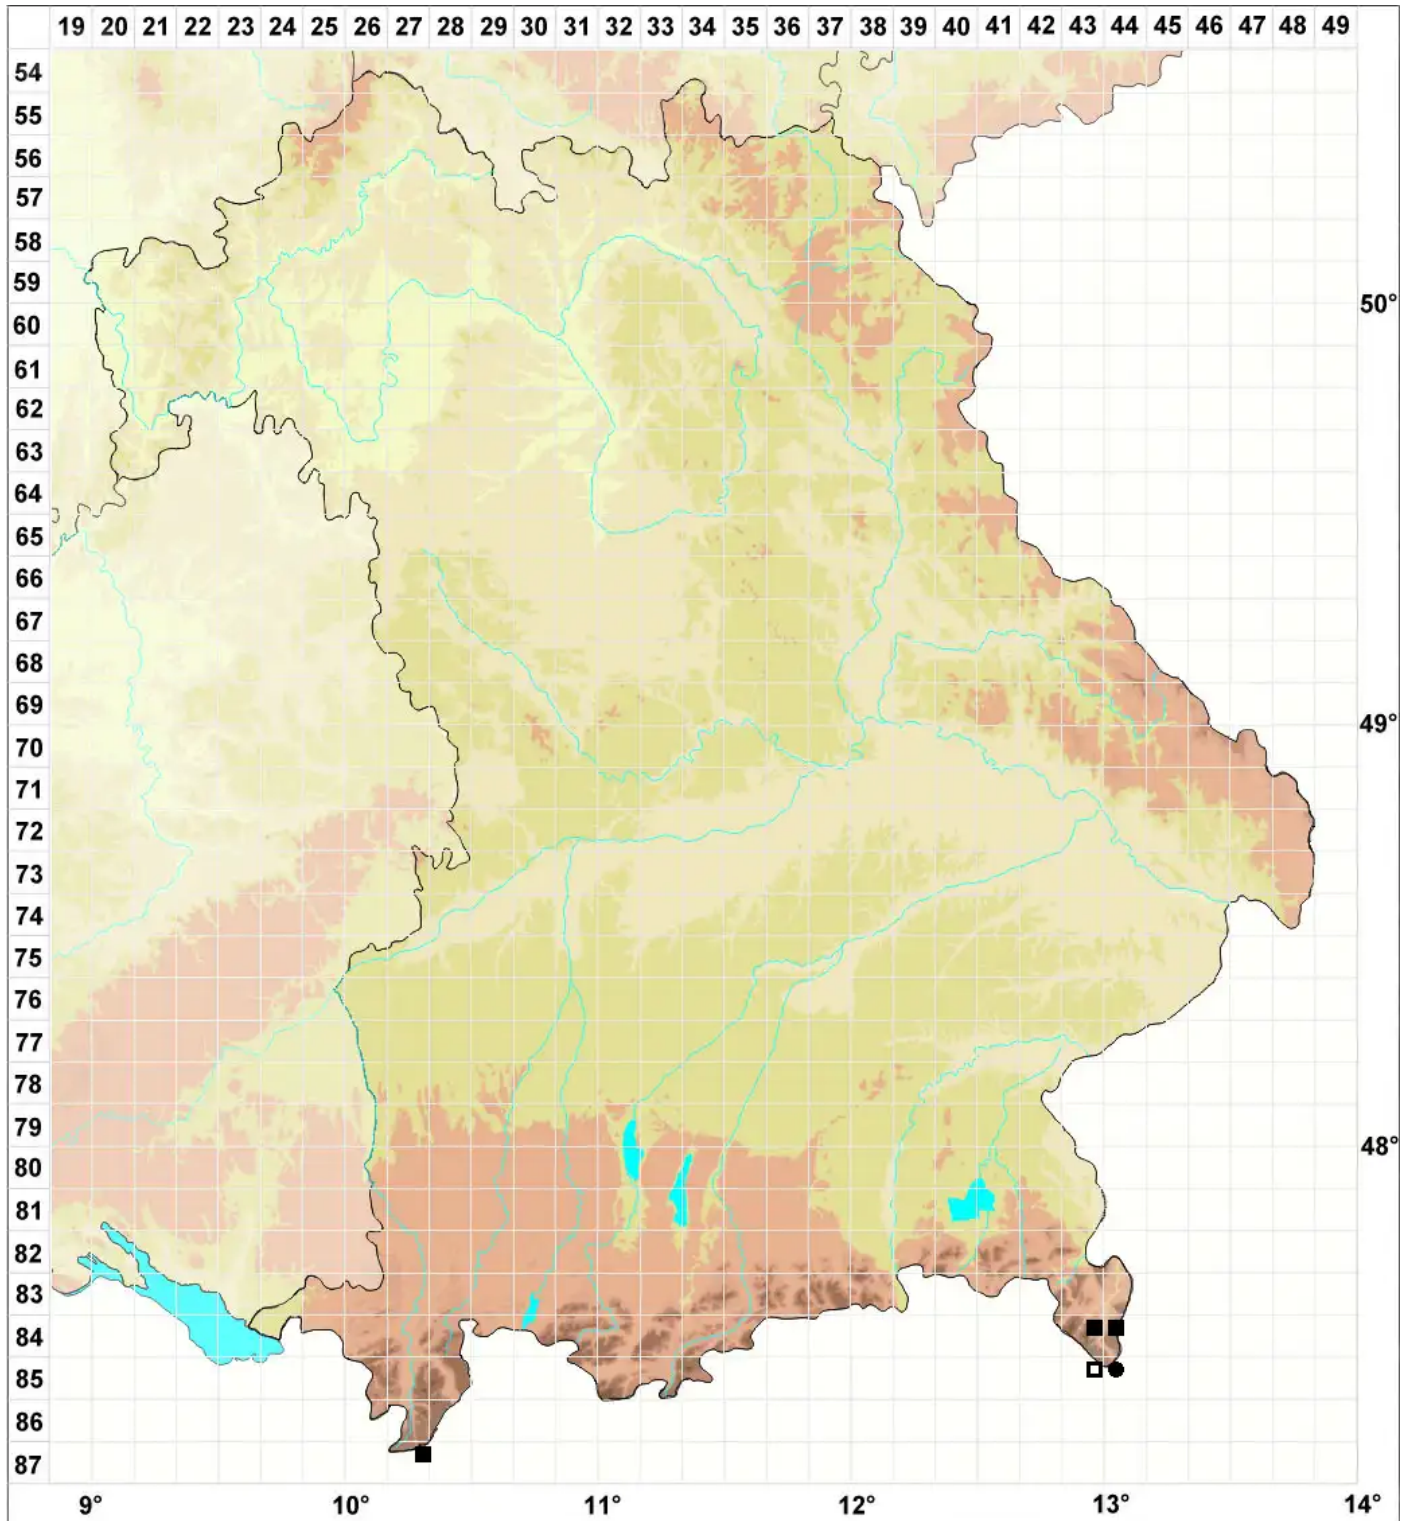

Mesoptychia gillmanii (Austin) L.Söderstr. & Vánna

Gillmanns Glattkelchmoos

Legende:

Symbole:

Ausgefülltes Symbol:
Zeitraum von 1980 bis heute (Aktuelle Angabe)

Leeres Symbol:
Zeitraum vor 1980 (Altangabe)

Quadrat: Herbarbeleg