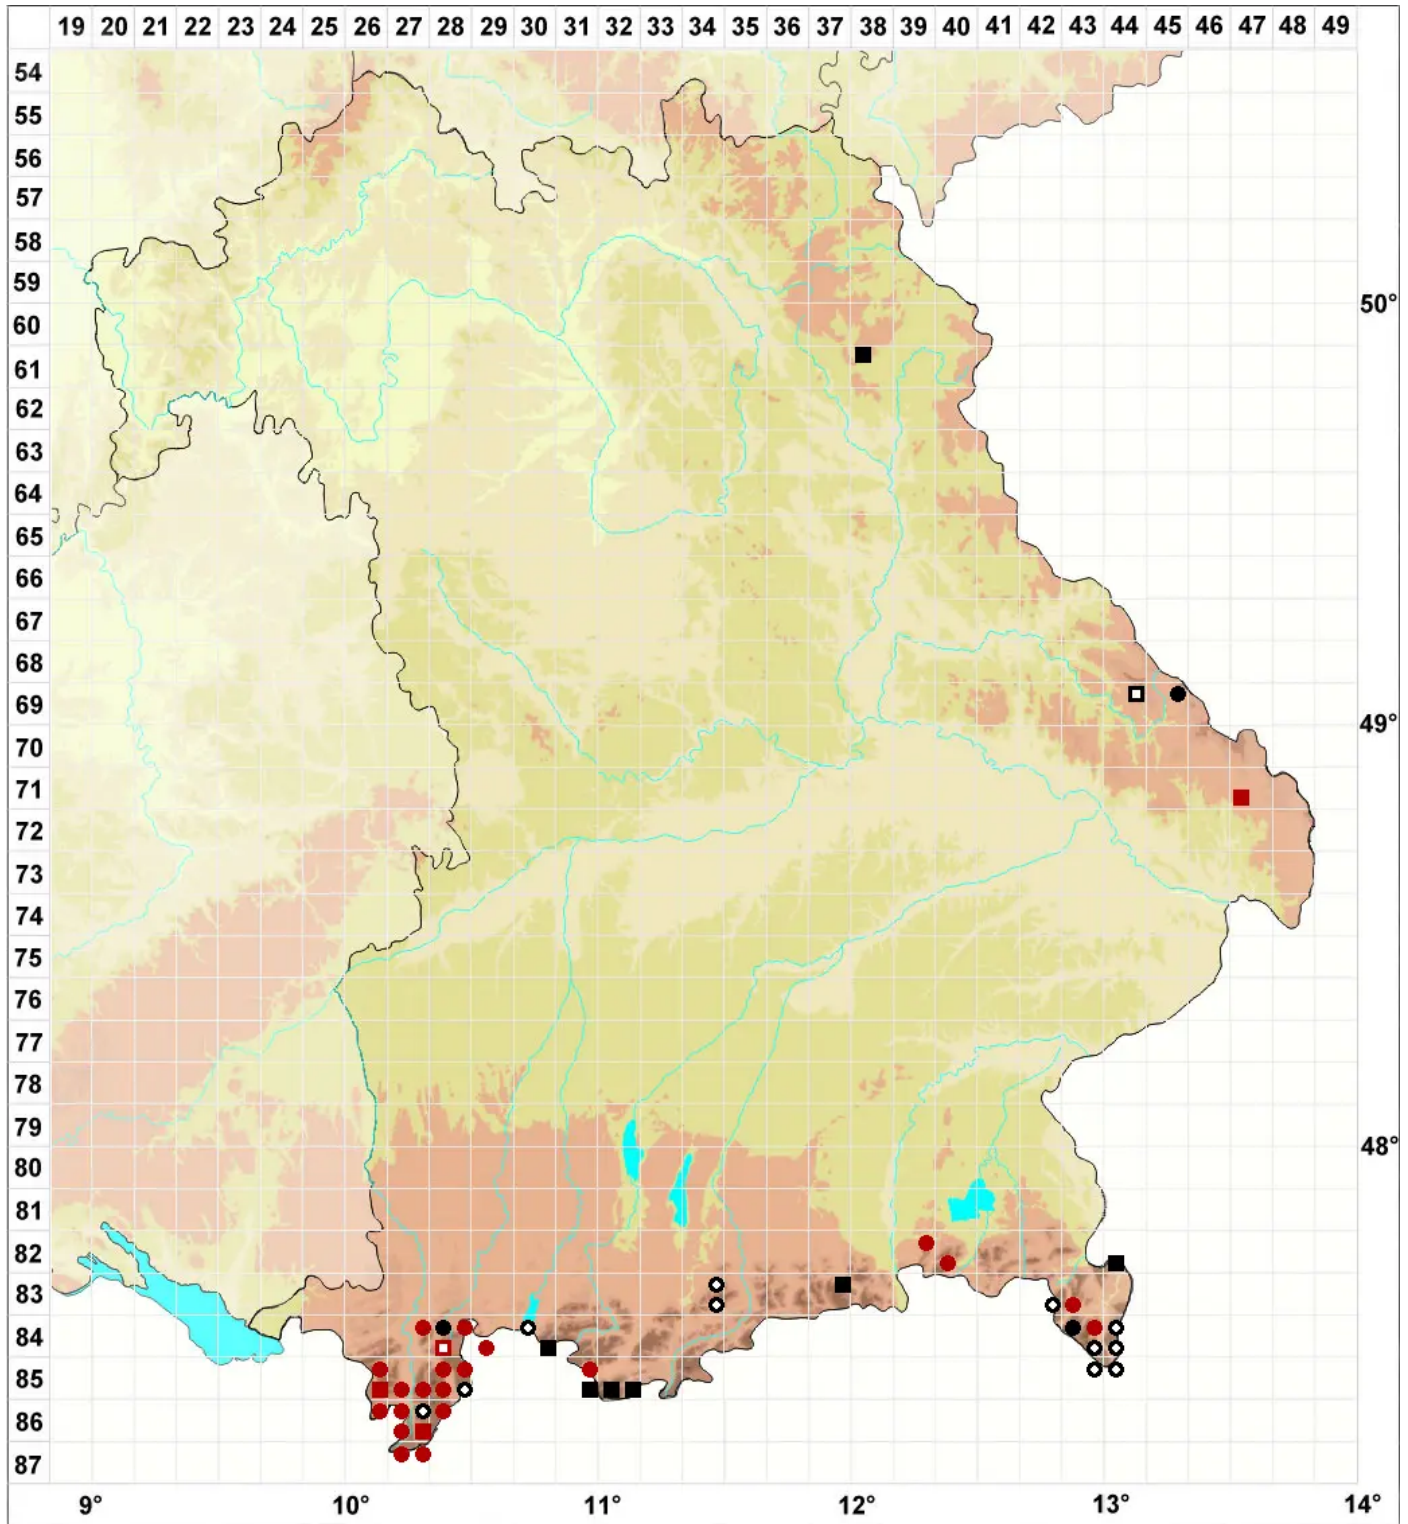

# Mesoptychia heterocolpos (Thed. ex Hartm.) L.Söderstr. & V

Brutkörpertragendes Glattkelchmoos

Legende:

**Symbole:**

Ausgefülltes Symbol:  
Zeitraum von 1980 bis heute (Aktuelle Angabe)

Leeres Symbol:  
Zeitraum vor 1980 (Altangabe)

Quadrat: Herbarbeleg