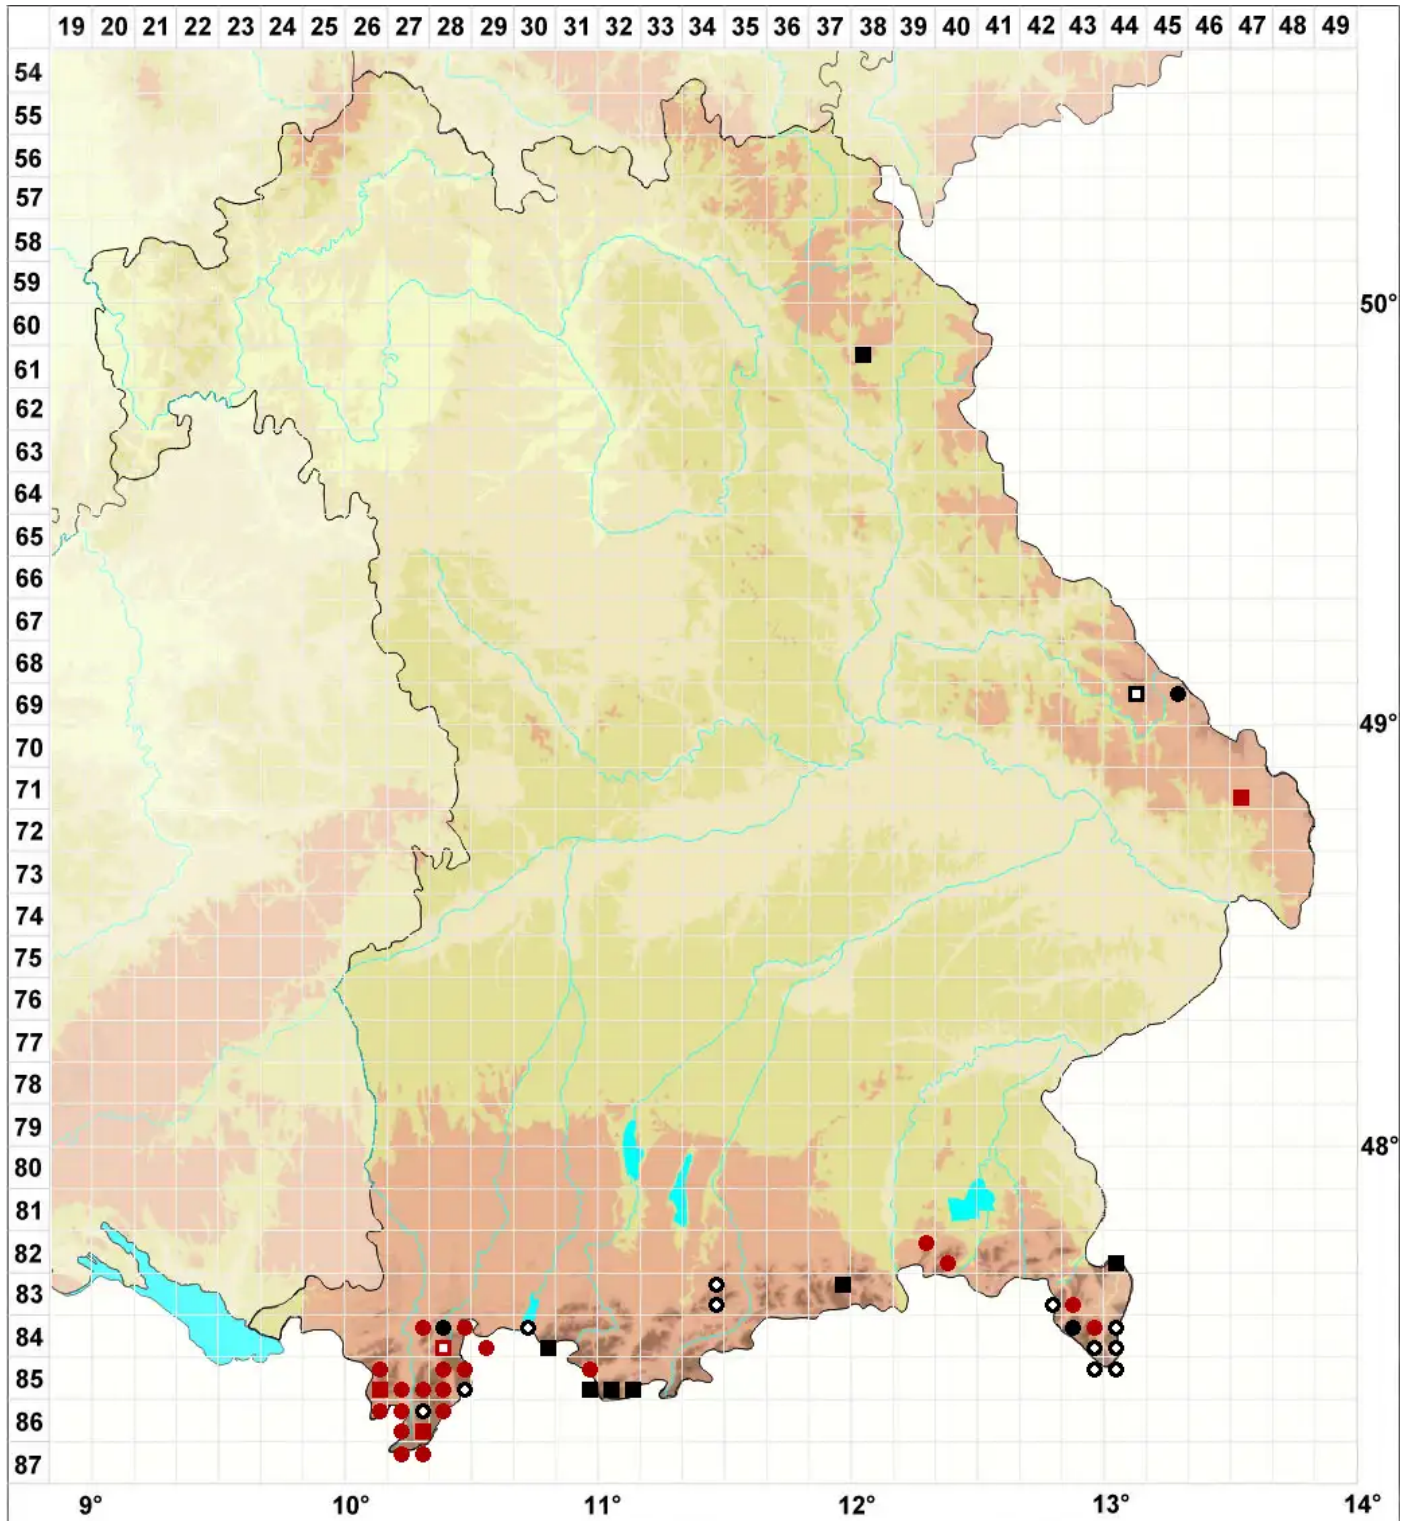

Mesoptychia heterocolpos (Thed. ex Hartm.) L.Söderstr. & V

Brutkörpertragendes Glattkelchmoos

Legende:

- Symbole:**
Ausgefülltes Symbol:
Zeitraum von 1980 bis heute (Aktuelle Angabe)
Leeres Symbol:
Zeitraum vor 1980 (Altangabe)
Quadrat: Herbarbeleg