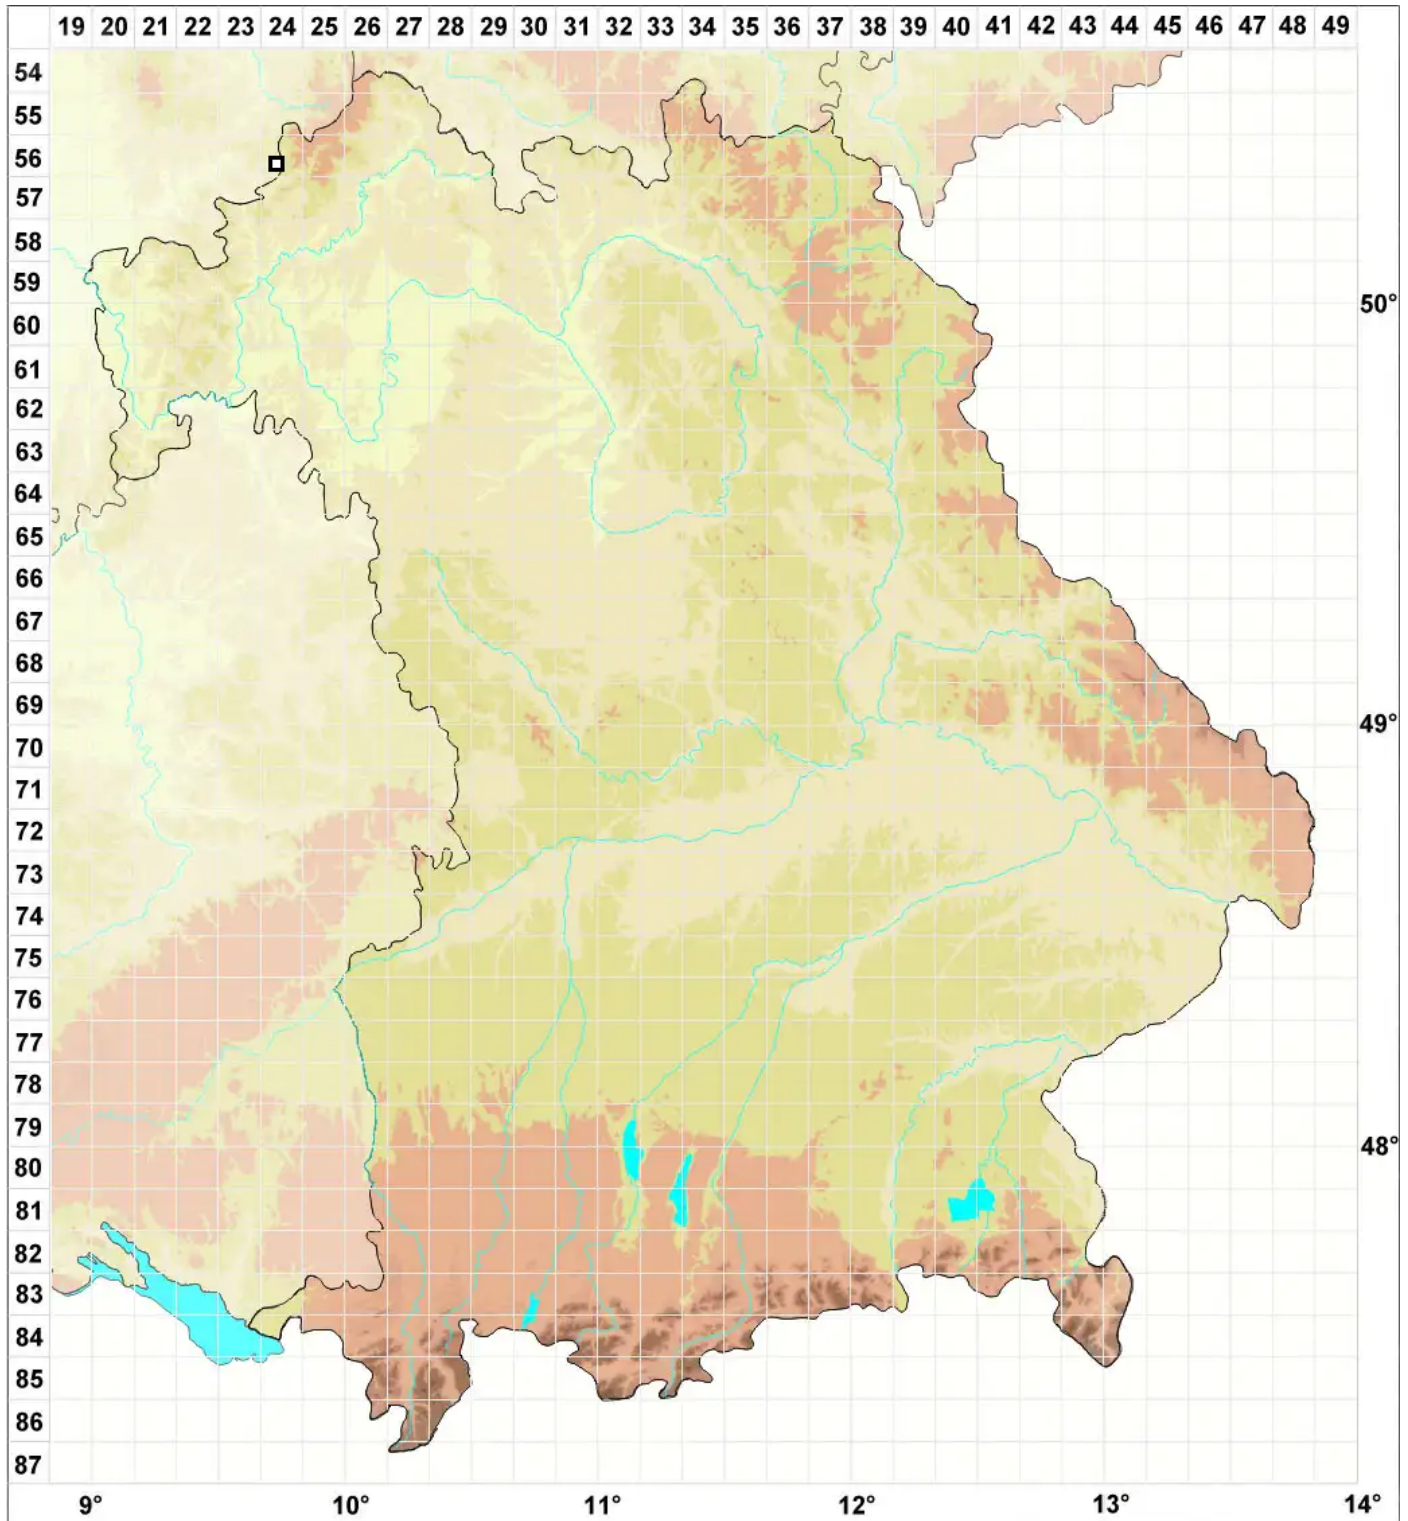

Mesoptychia turbinata (Raddi) L.Söderstr. & Valença

Mediterranes Glattkelchmoos

Legende:

Symbole:

Ausgefülltes Symbol:
Zeitraum von 1980 bis heute (Aktuelle Angabe)

Leeres Symbol:
Zeitraum vor 1980 (Altangabe)

Quadrat: Herbarbeleg