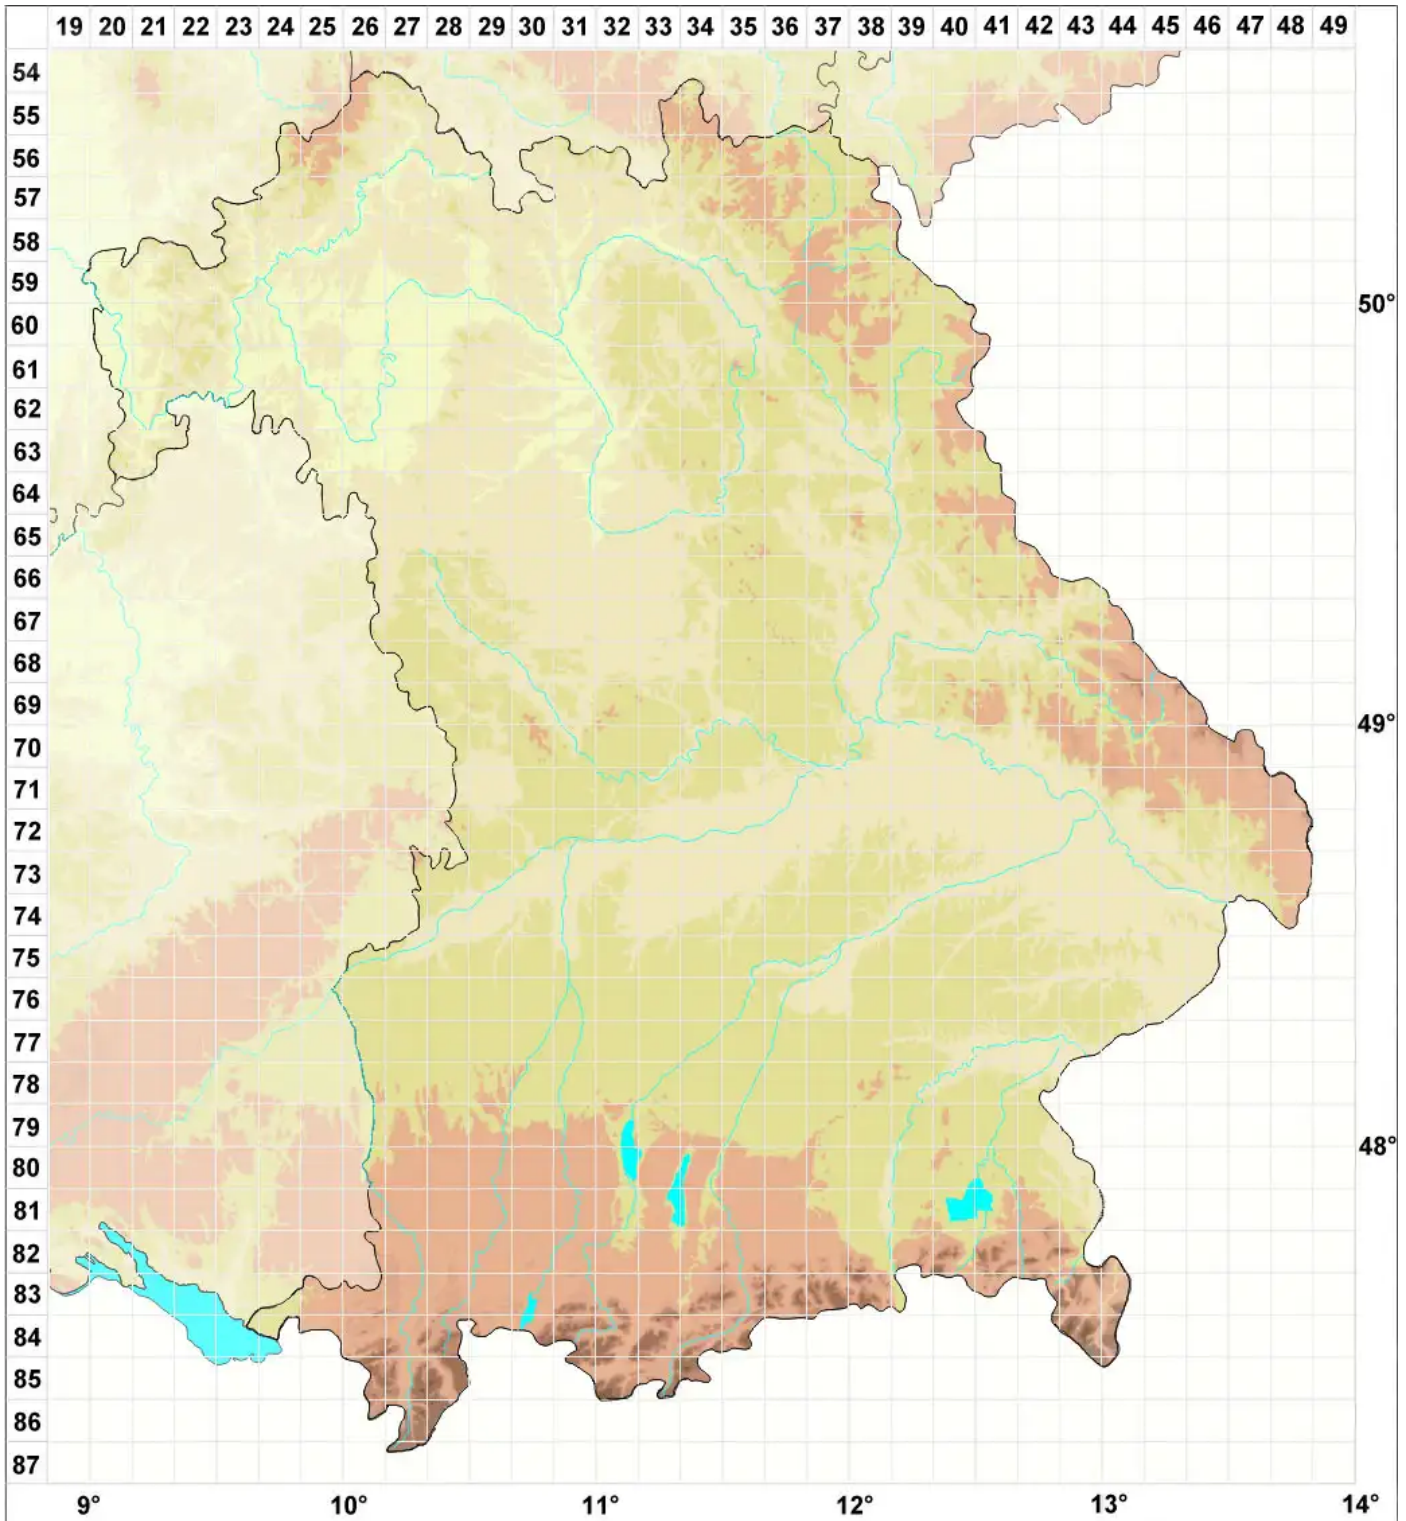

Lejeunea lamacerina (Steph.) Schiffn.

Flachblättriges Lappenmoos

Legende:

Symbole:

Ausgefülltes Symbol:
Zeitraum von 1980 bis heute (Aktuelle Angabe)

Leeres Symbol:
Zeitraum vor 1980 (Altangabe)

Quadrat: Herbarbeleg