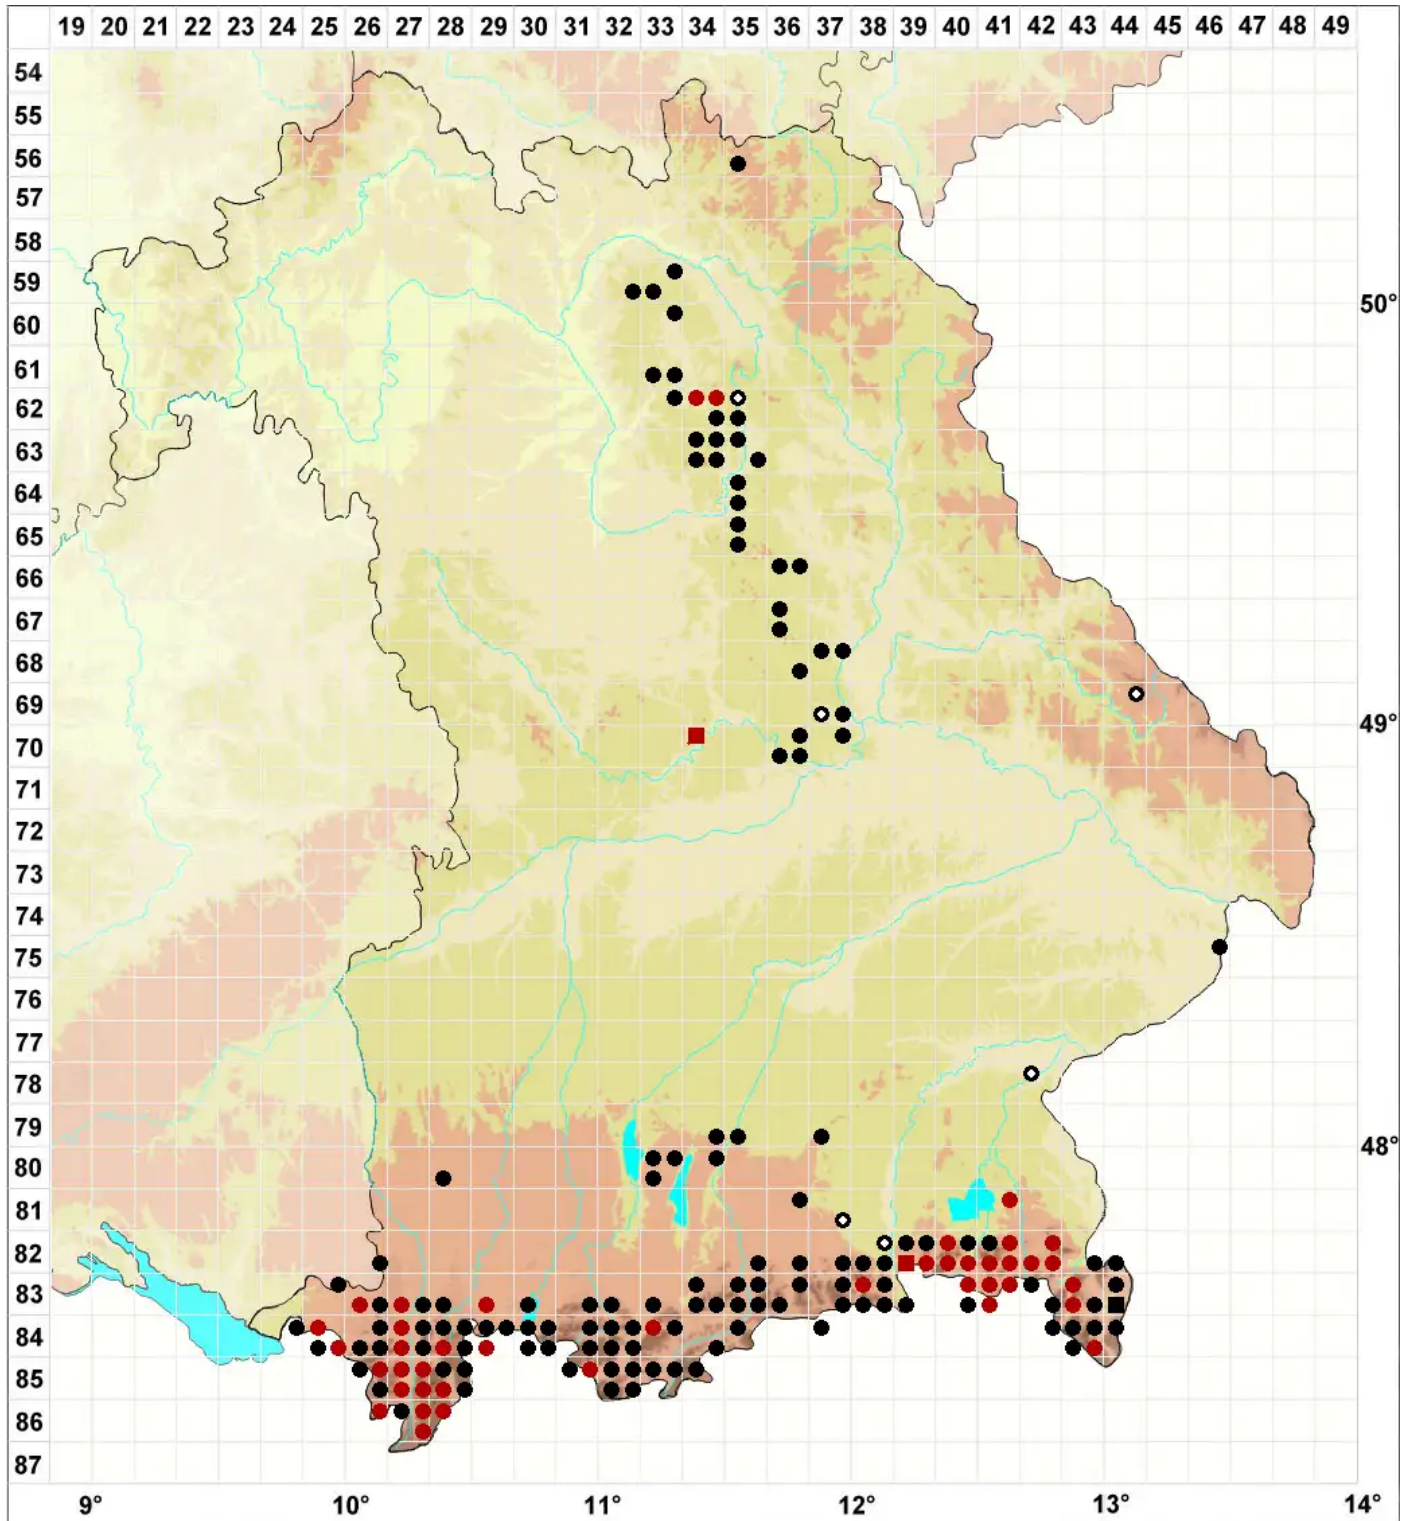

Cololejeunea calcarea (Lib.) Steph.

Echtes Kalkklappenmoos

Legende:

Symbole:
Ausgefülltes Symbol:
Zeitraum von 1980 bis heute (Aktuelle Angabe)
Leeres Symbol:
Zeitraum vor 1980 (Altangabe)
Quadrat: Herbarbeleg