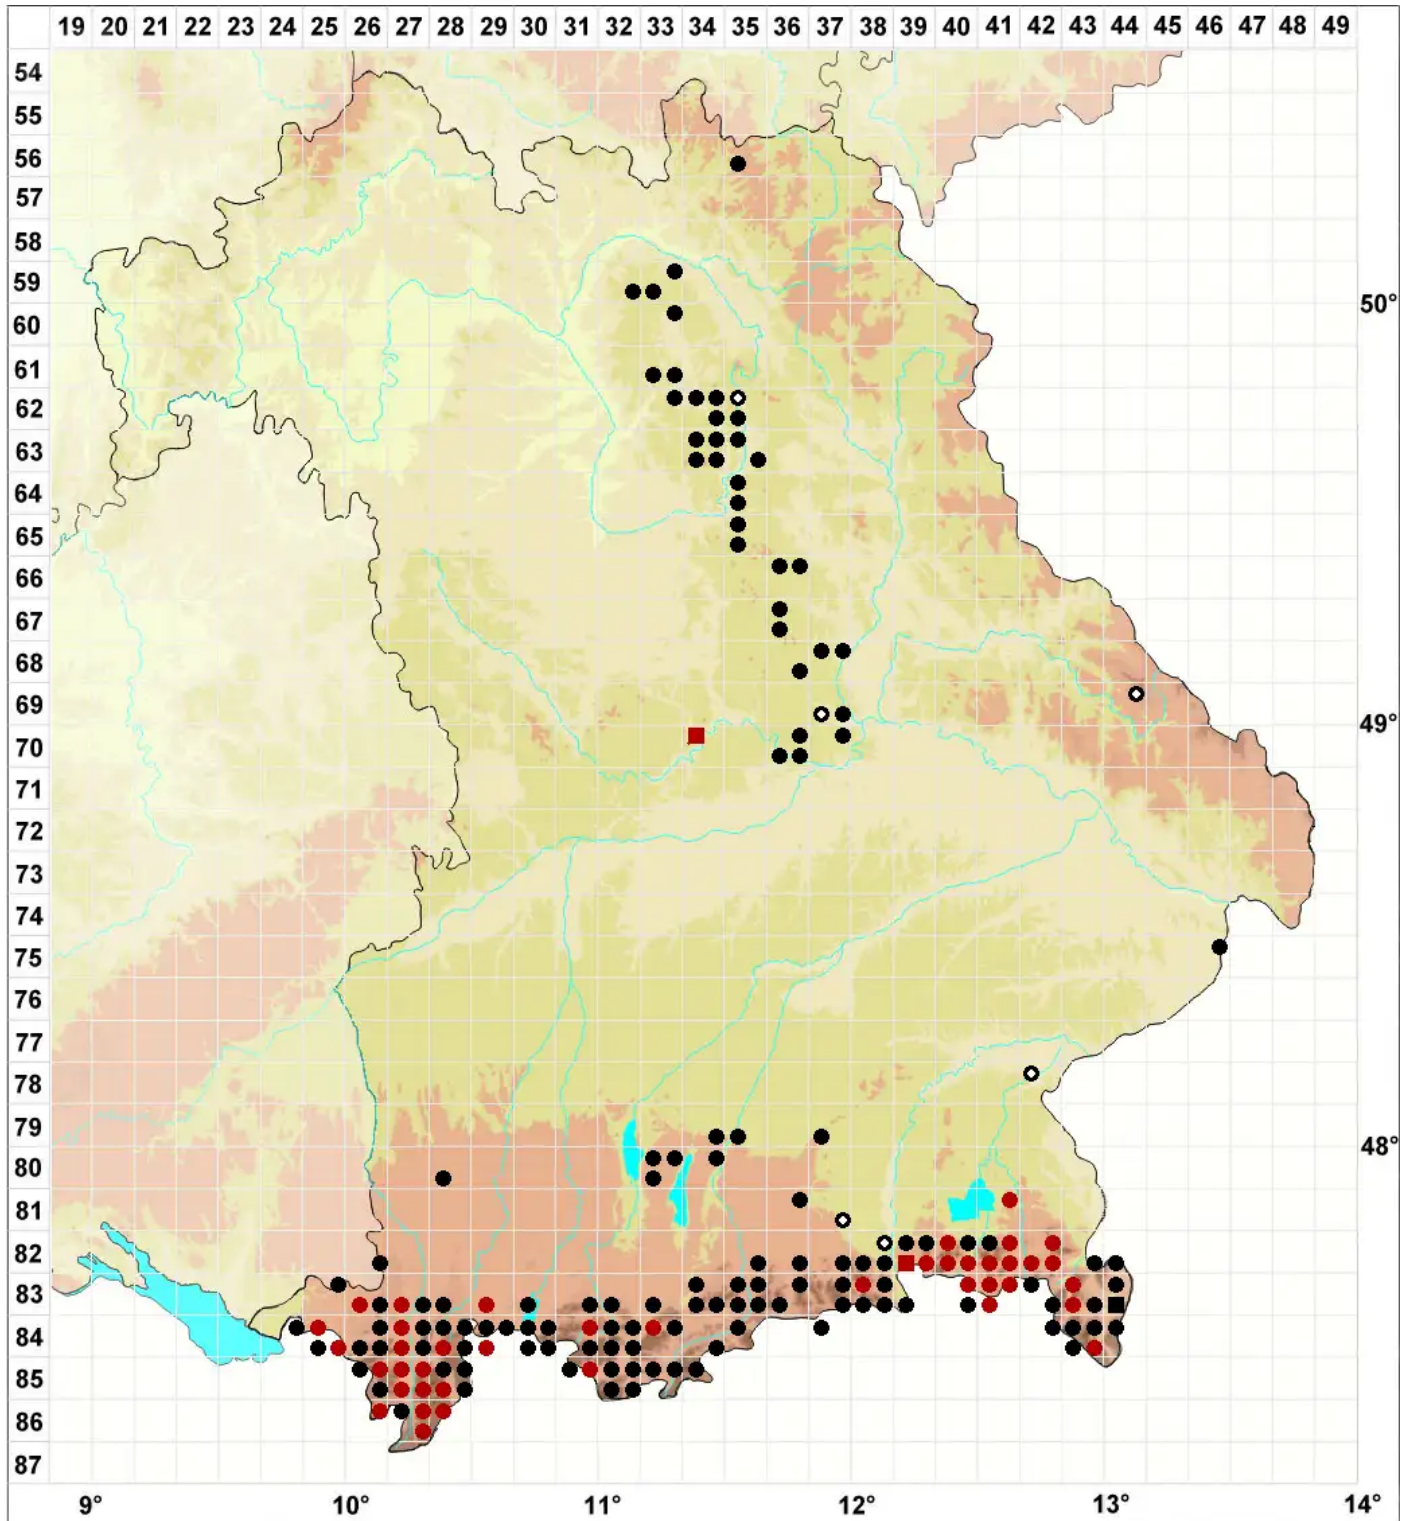

# Cololejeunea calcarea (Lib.) Steph.

Echtes Kalklappenmoos

Legende:

- Symbole:**
- Ausgefülltes Symbol:  
Zeitraum von 1980 bis heute (Aktuelle Angabe)
  - Leeres Symbol:  
Zeitraum vor 1980 (Altangabe)
  - Quadrat: Herbarbeleg