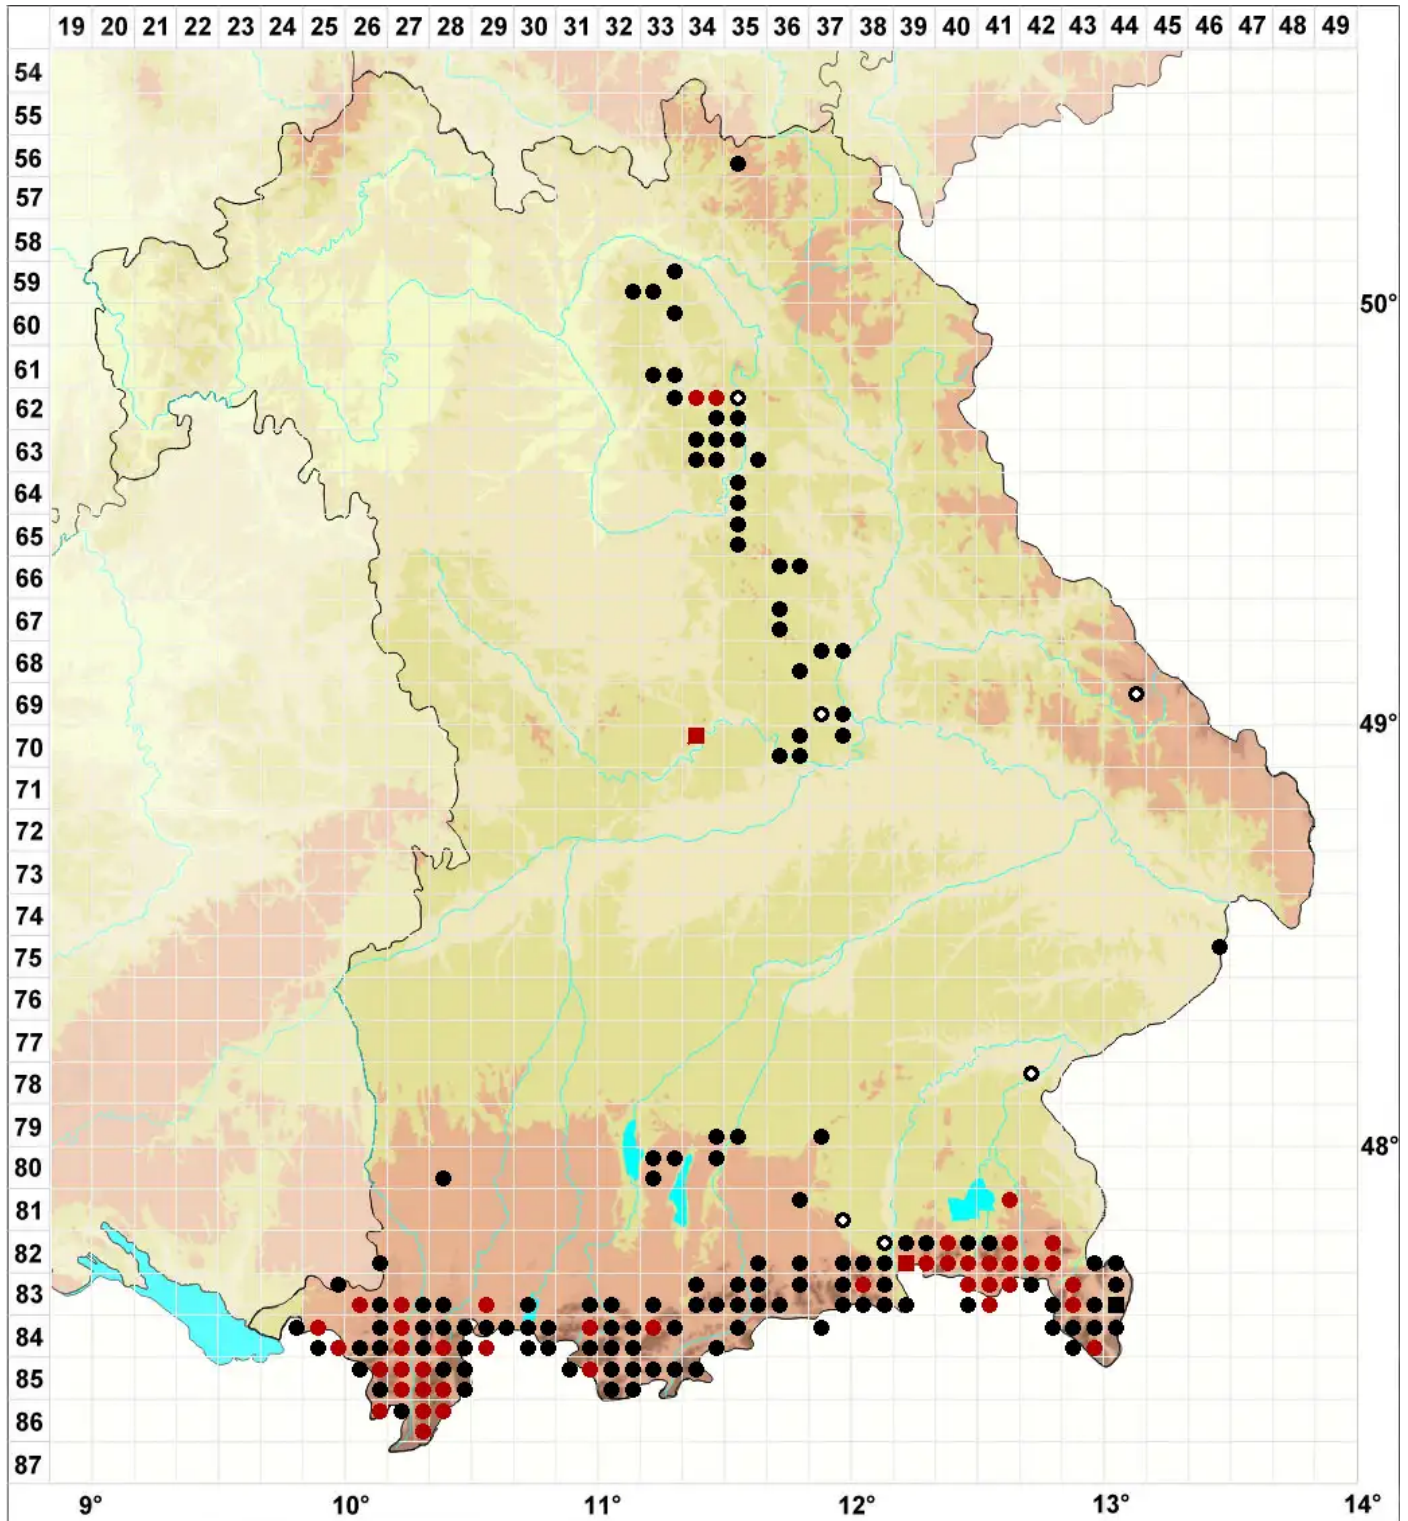

Cololejeunea calcarea (Lib.) Steph.

Echtes Kalkklappenmoos

Legende:

Symbole:
Ausgefülltes Symbol:
Zeitraum von 1980 bis heute (Aktuelle Angabe)
Leeres Symbol:
Zeitraum vor 1980 (Altangabe)
Quadrat: Herbarbeleg