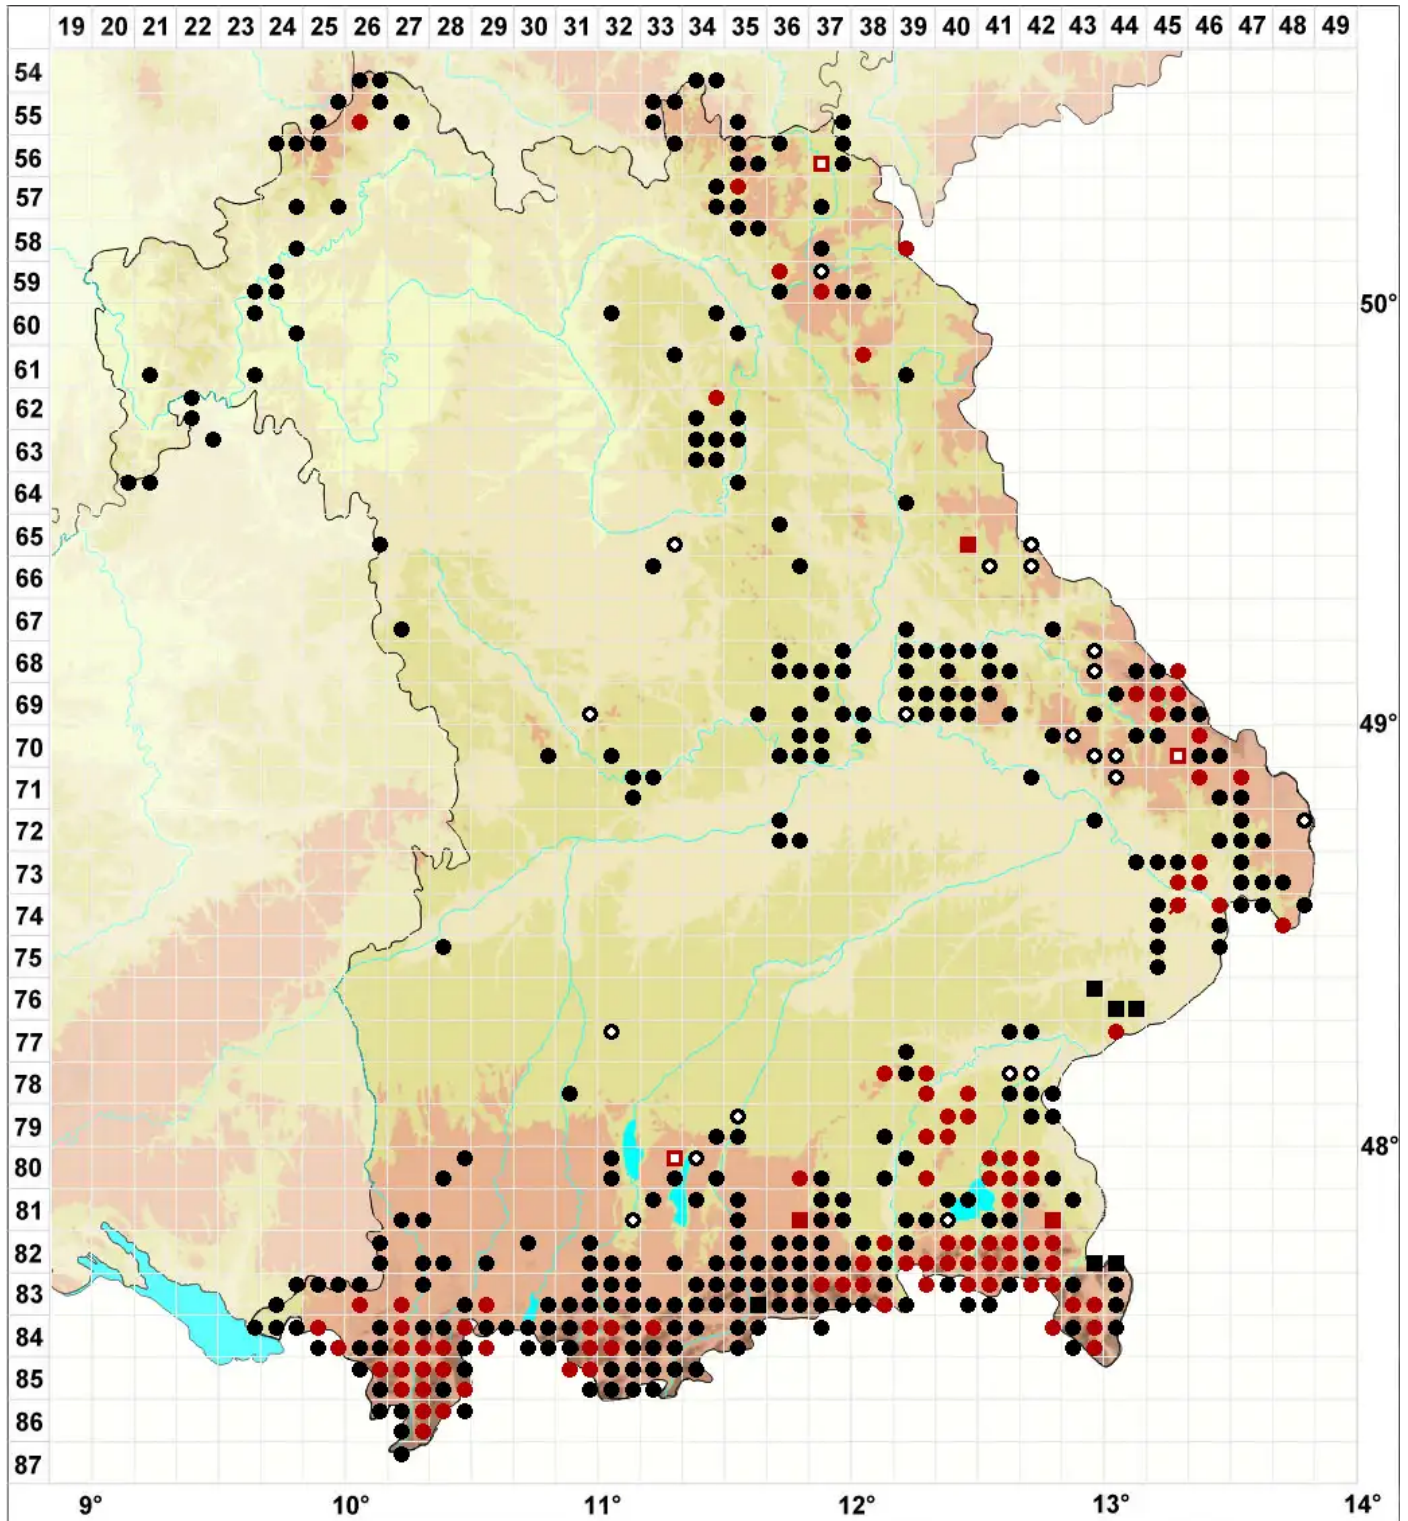

Lejeunea cavifolia (Ehrh.) Lindb.

Hohlblättriges Lappenmoos

Legende:

- Symbole:**
- Ausgefülltes Symbol:
Zeitraum von 1980 bis heute (Aktuelle Angabe)
 - Leeres Symbol:
Zeitraum vor 1980 (Altangabe)
 - Quadrat: Herbarbeleg