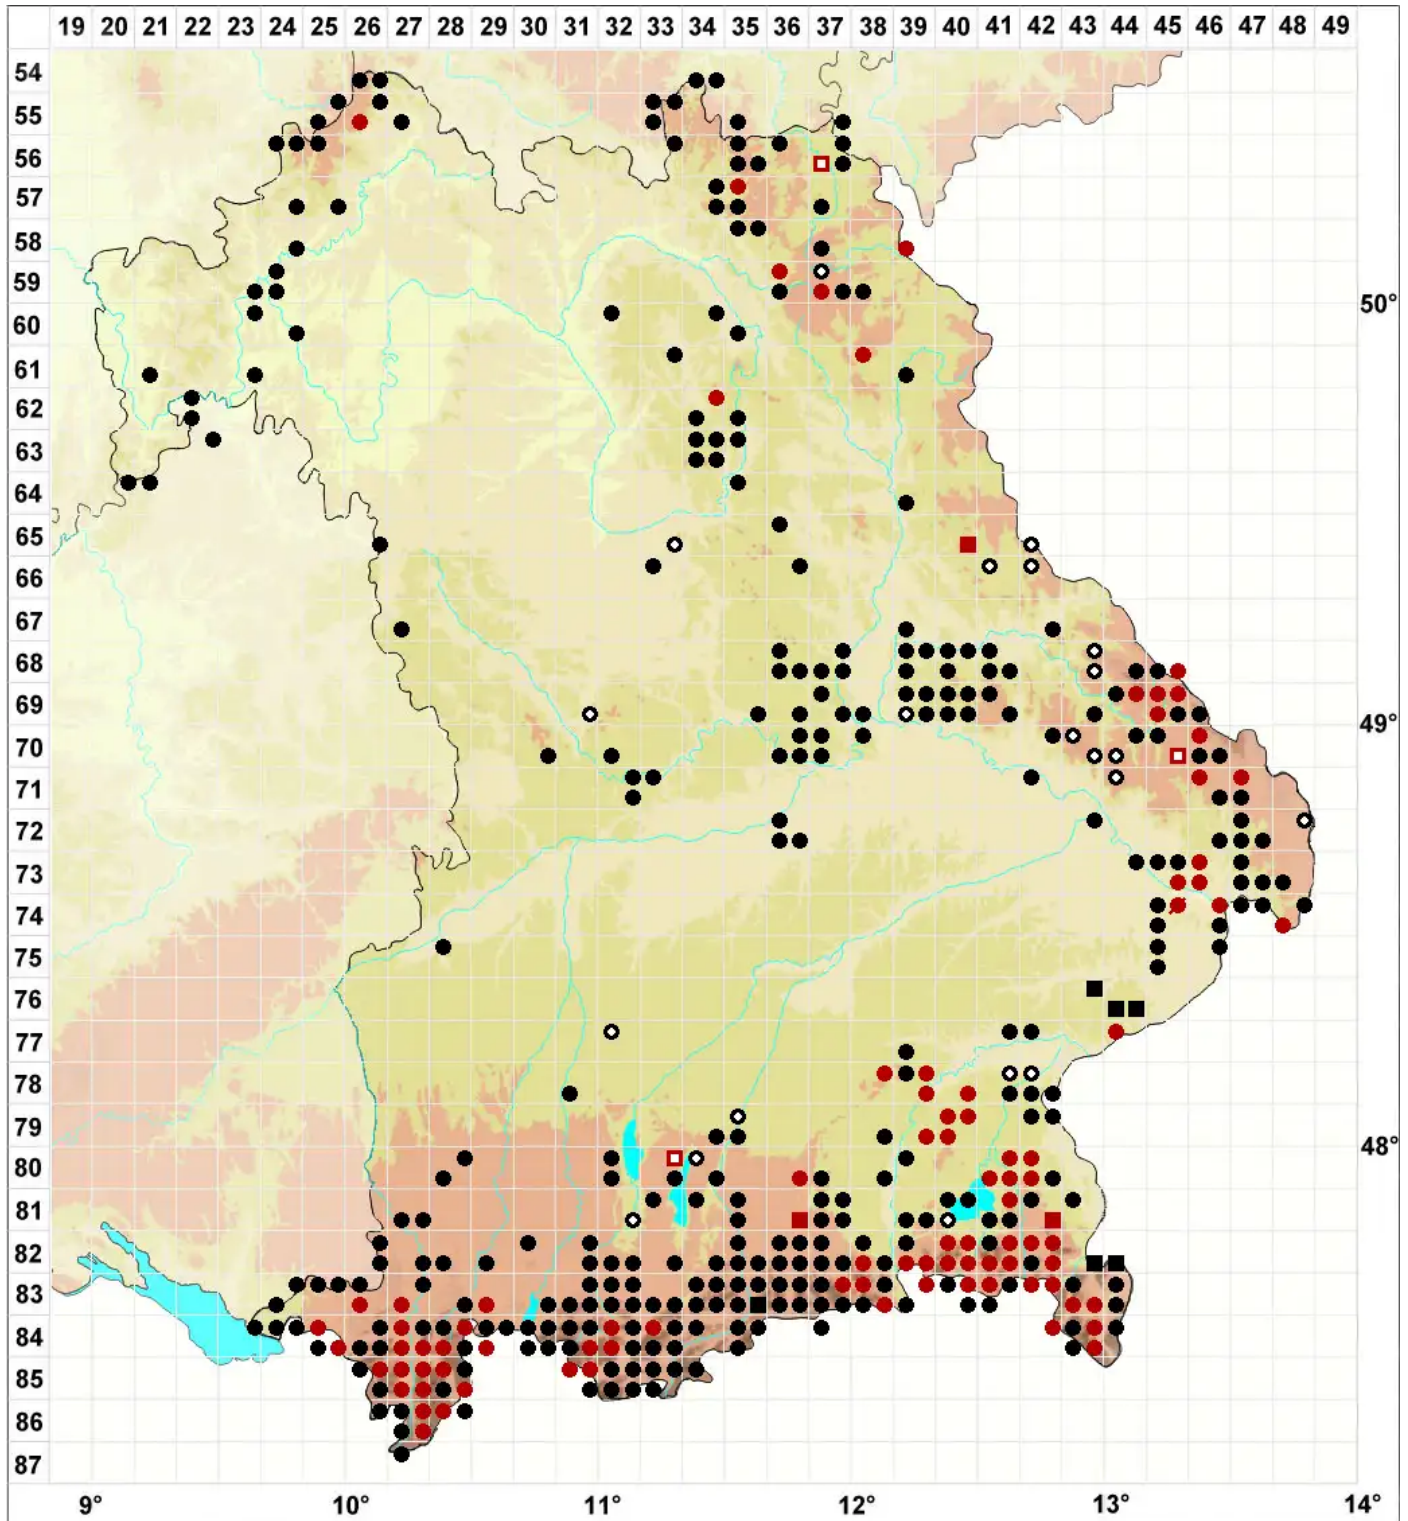

Lejeunea cavifolia (Ehrh.) Lindb.

Hohlblättriges Lappenmoos

Legende:

- Symbole:**
- Ausgefülltes Symbol:
Zeitraum von 1980 bis heute (Aktuelle Angabe)
 - Leeres Symbol:
Zeitraum vor 1980 (Altangabe)
 - Quadrat: Herbarbeleg