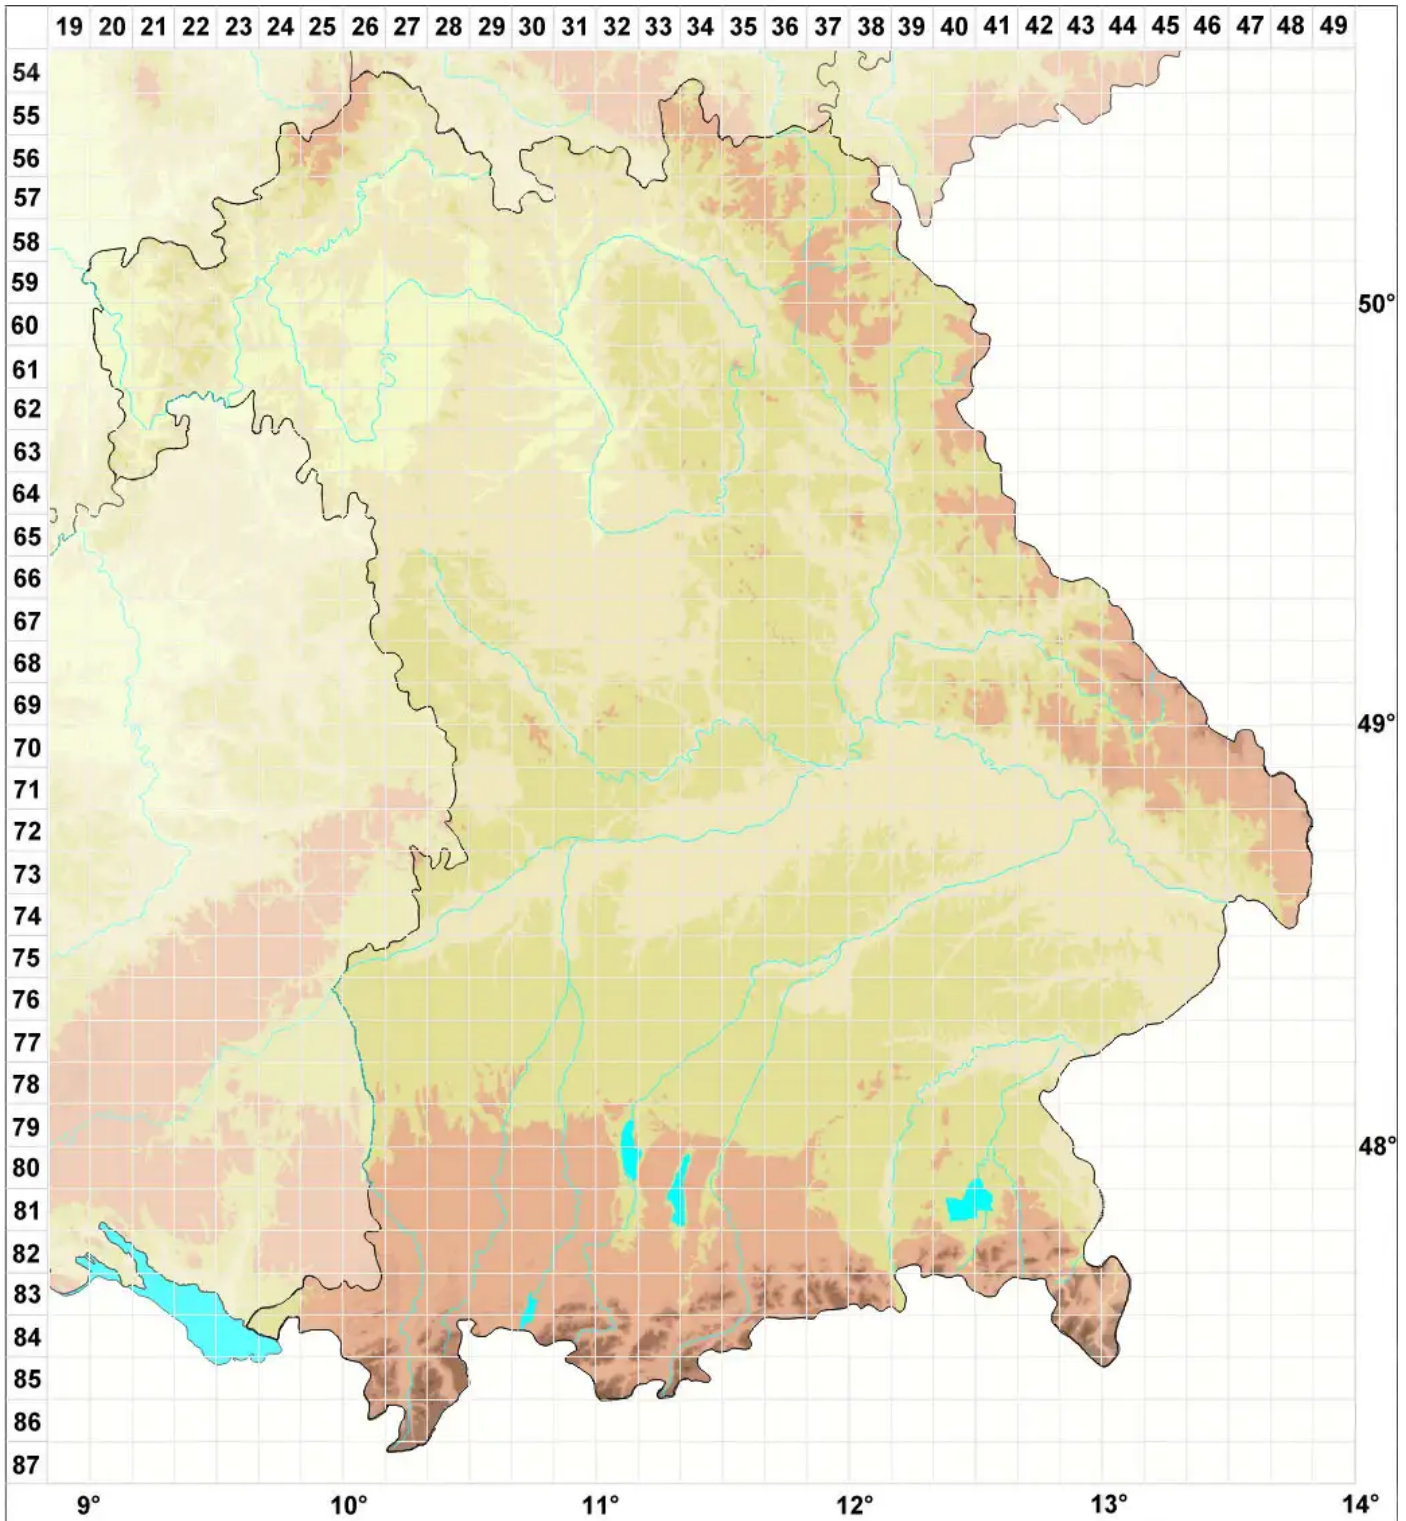

Lejeunea lamacerina (Steph.) Schiffn.

Flachblättriges Lappemoos

Legende:

- Symbole:**
- Ausgefülltes Symbol:
Zeitraum von 1980 bis heute (Aktuelle Angabe)
 - Leeres Symbol:
Zeitraum vor 1980 (Altangabe)
 - Quadrat: Herbarbeleg