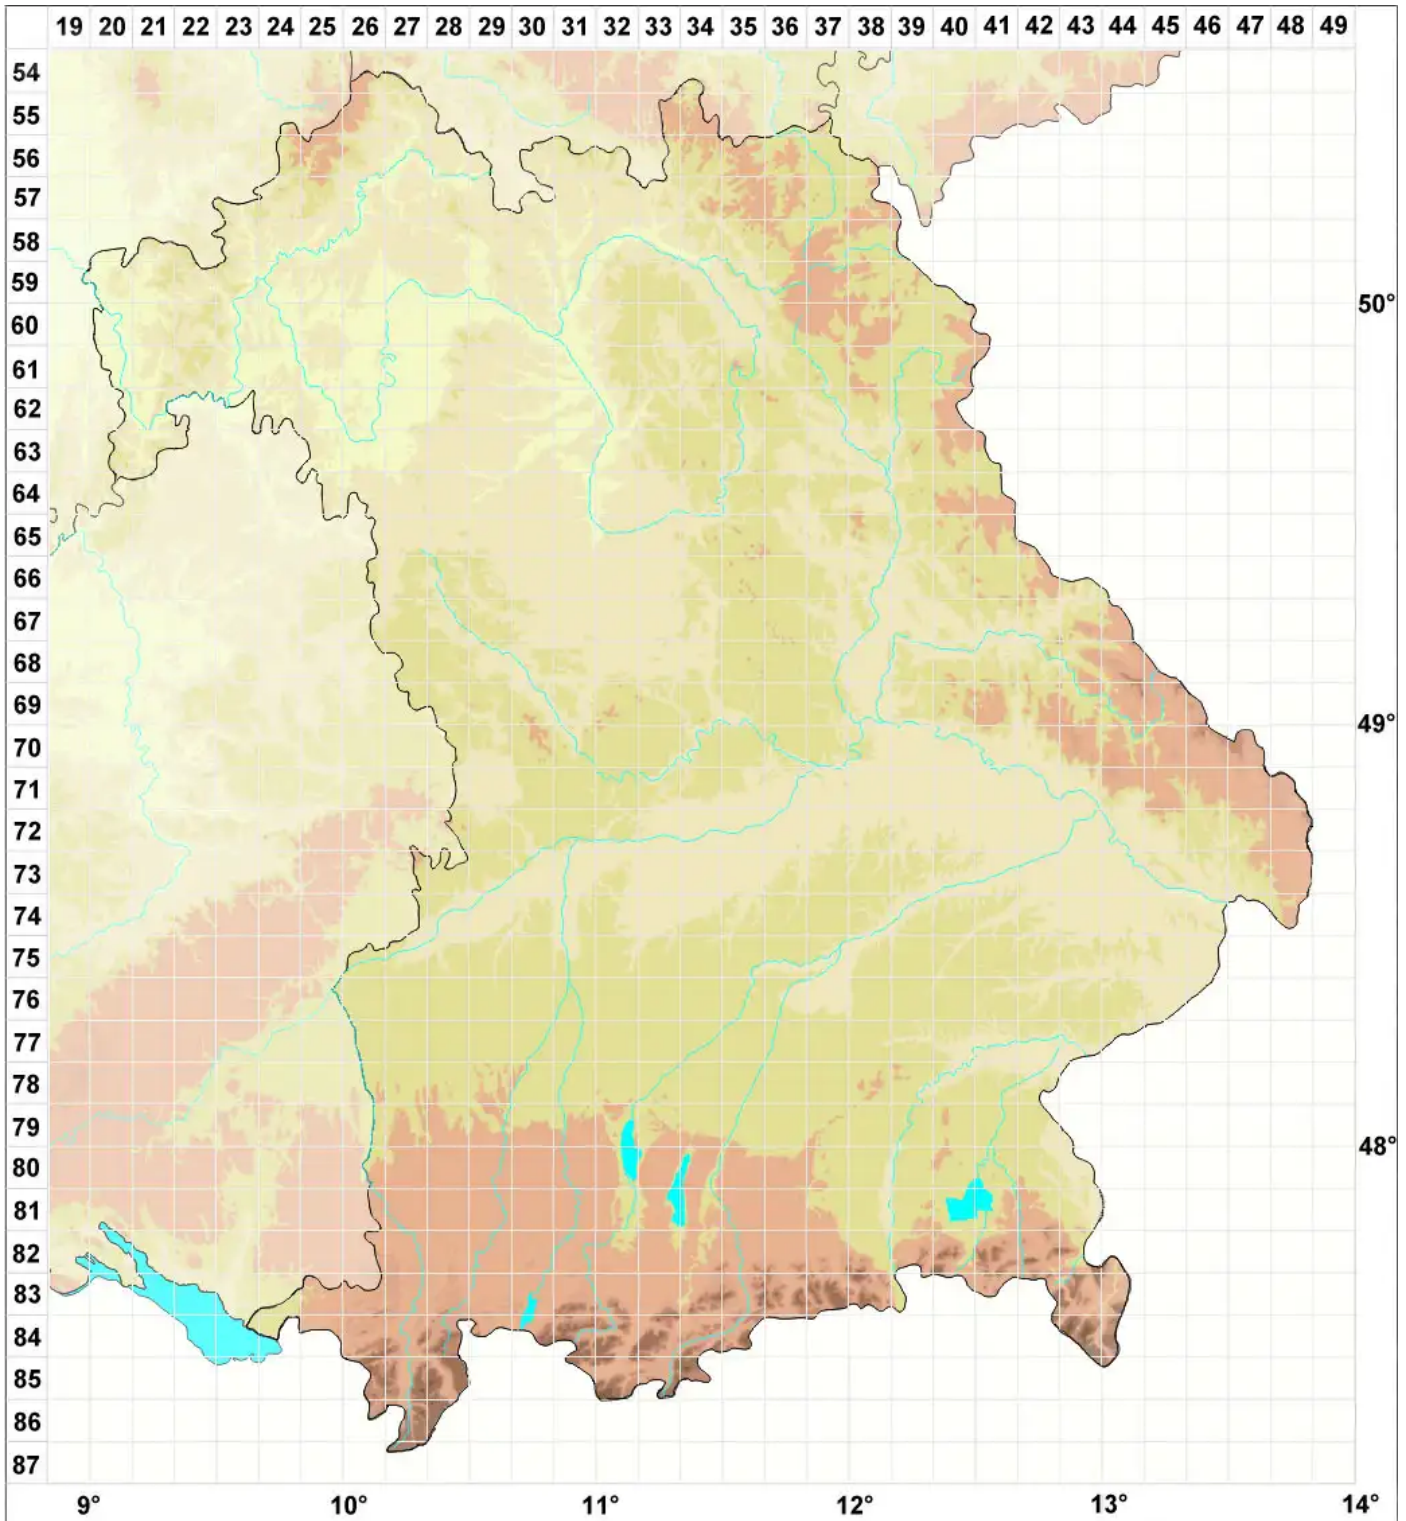

Lejeunea lamacerina (Steph.) Schiffn.

Flachblättriges Lappemoos

Legende:

Symbole:

Ausgefülltes Symbol:
Zeitraum von 1980 bis heute (Aktuelle Angabe)

Leeres Symbol:
Zeitraum vor 1980 (Altangabe)

Quadrat: Herbarbeleg