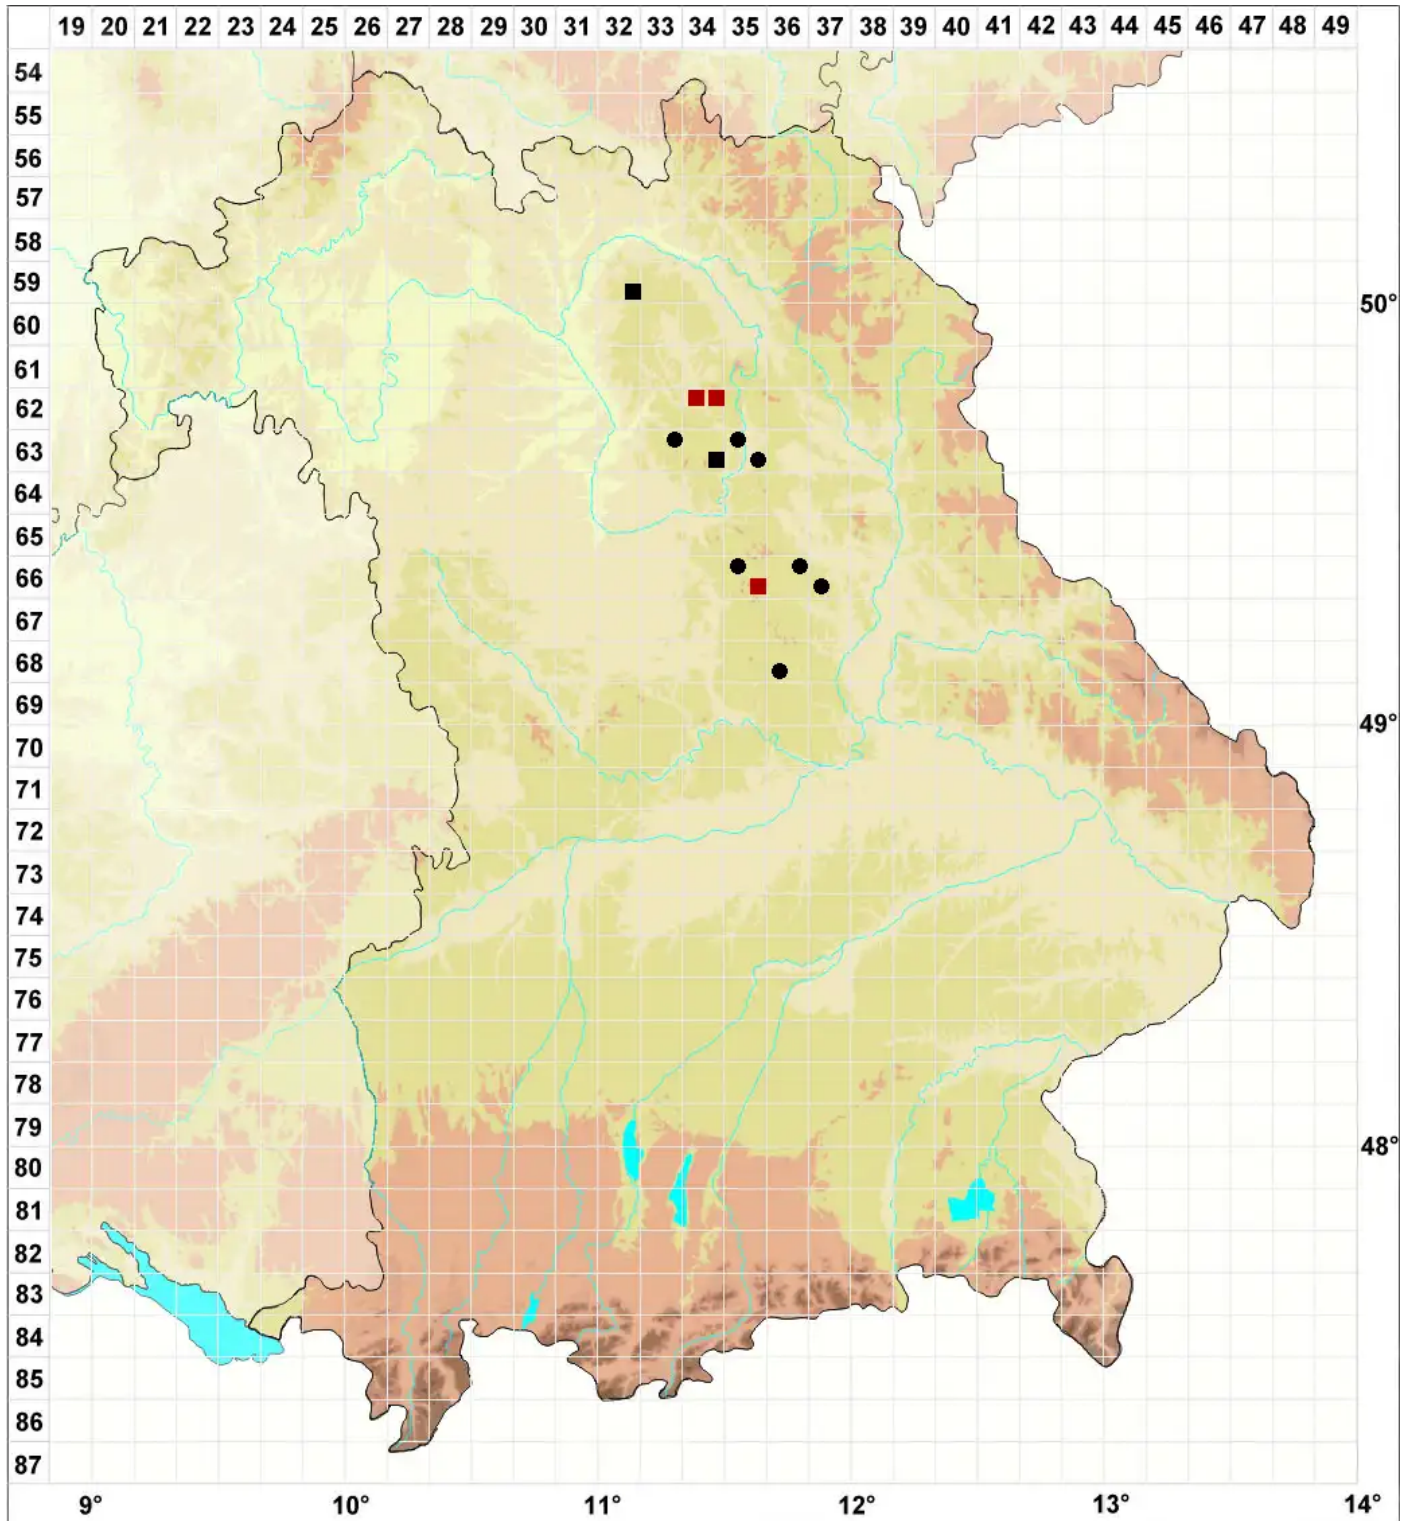

Cololejeunea rossettiana (C.Massal.) Schiffn.

Rossetti's Kalkklappenmoos

Legende:

Symbole:

Ausgefülltes Symbol:
Zeitraum von 1980 bis heute (Aktuelle Angabe)

Leeres Symbol:
Zeitraum vor 1980 (Altangabe)

Quadrat: Herbarbeleg