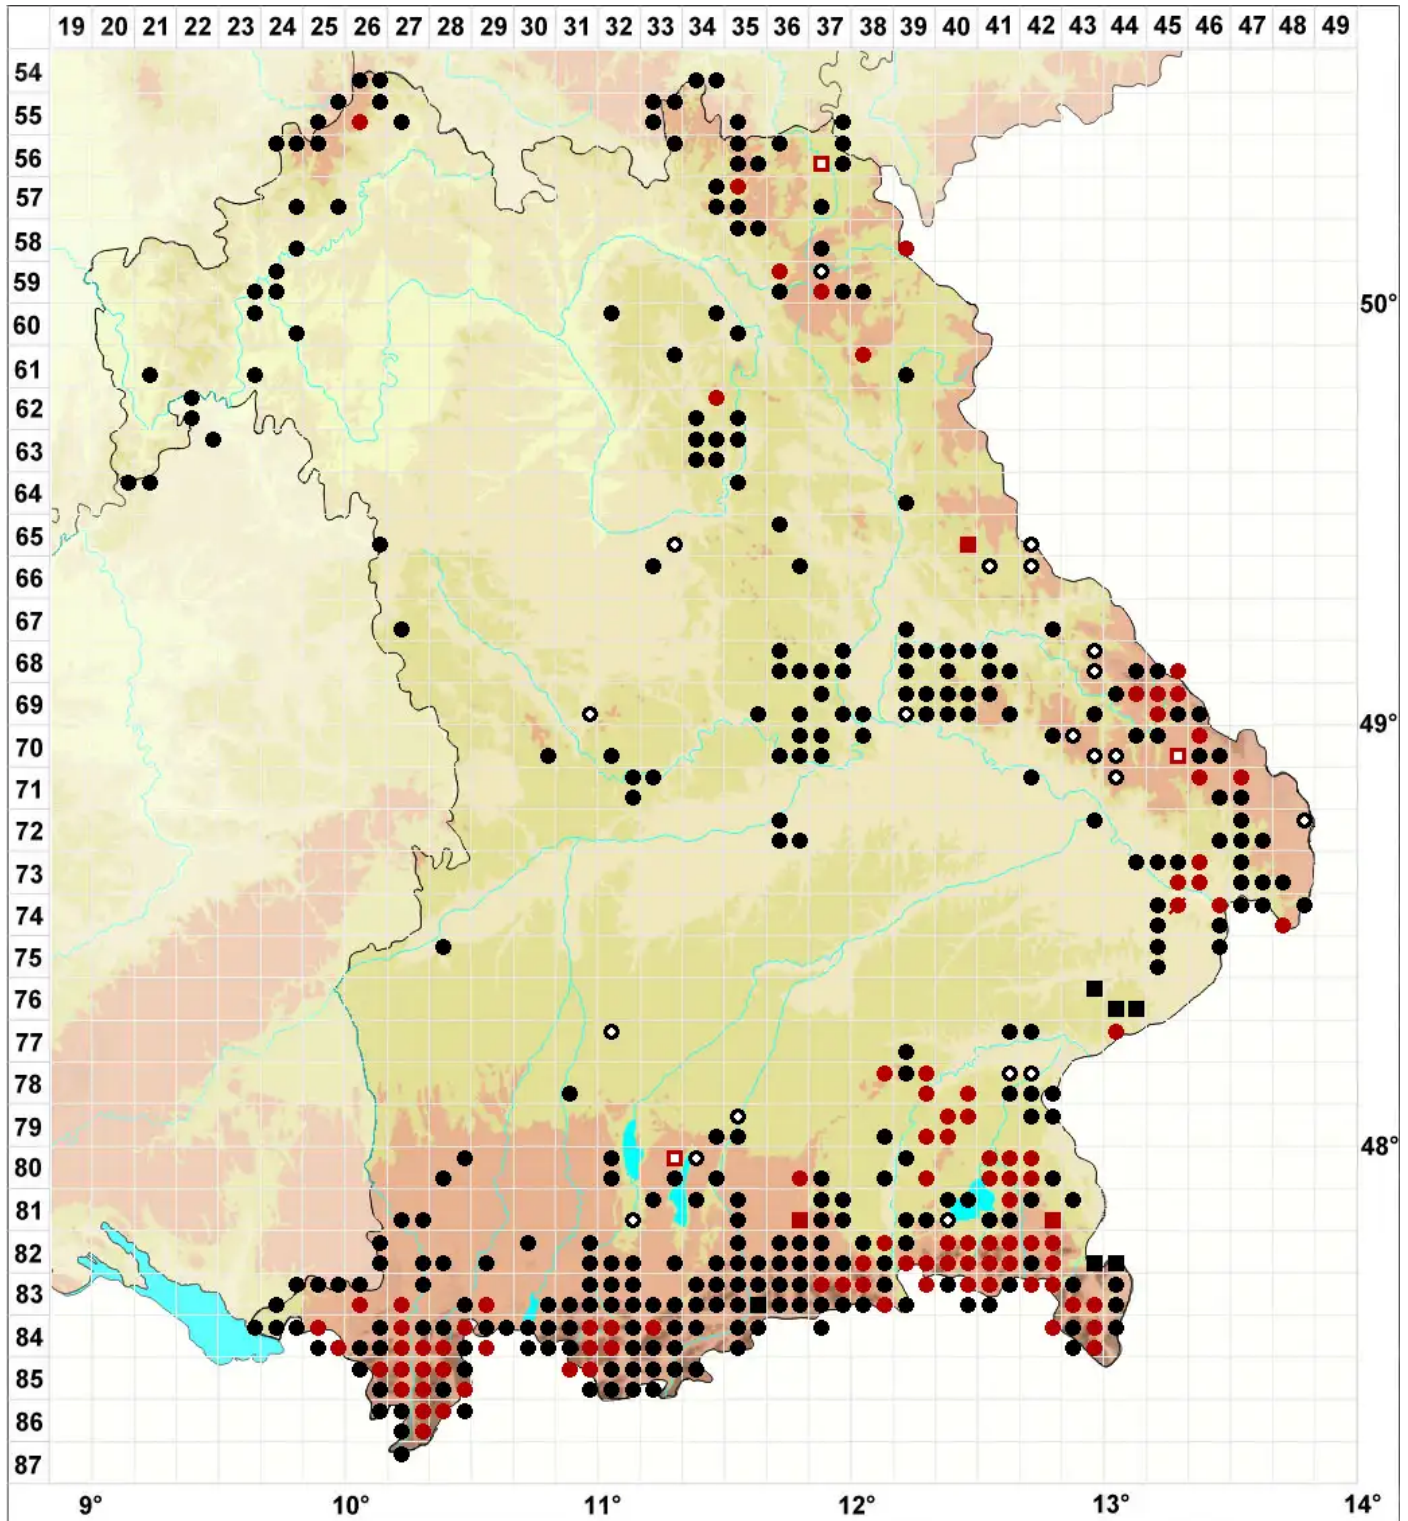

Lejeunea cavifolia (Ehrh.) Lindb.

Hohlblättriges Lappenmoos

Legende:

- Symbole:**
Ausgefülltes Symbol:
Zeitraum von 1980 bis heute (Aktuelle Angabe)
Leeres Symbol:
Zeitraum vor 1980 (Altangabe)
Quadrat: Herbarbeleg