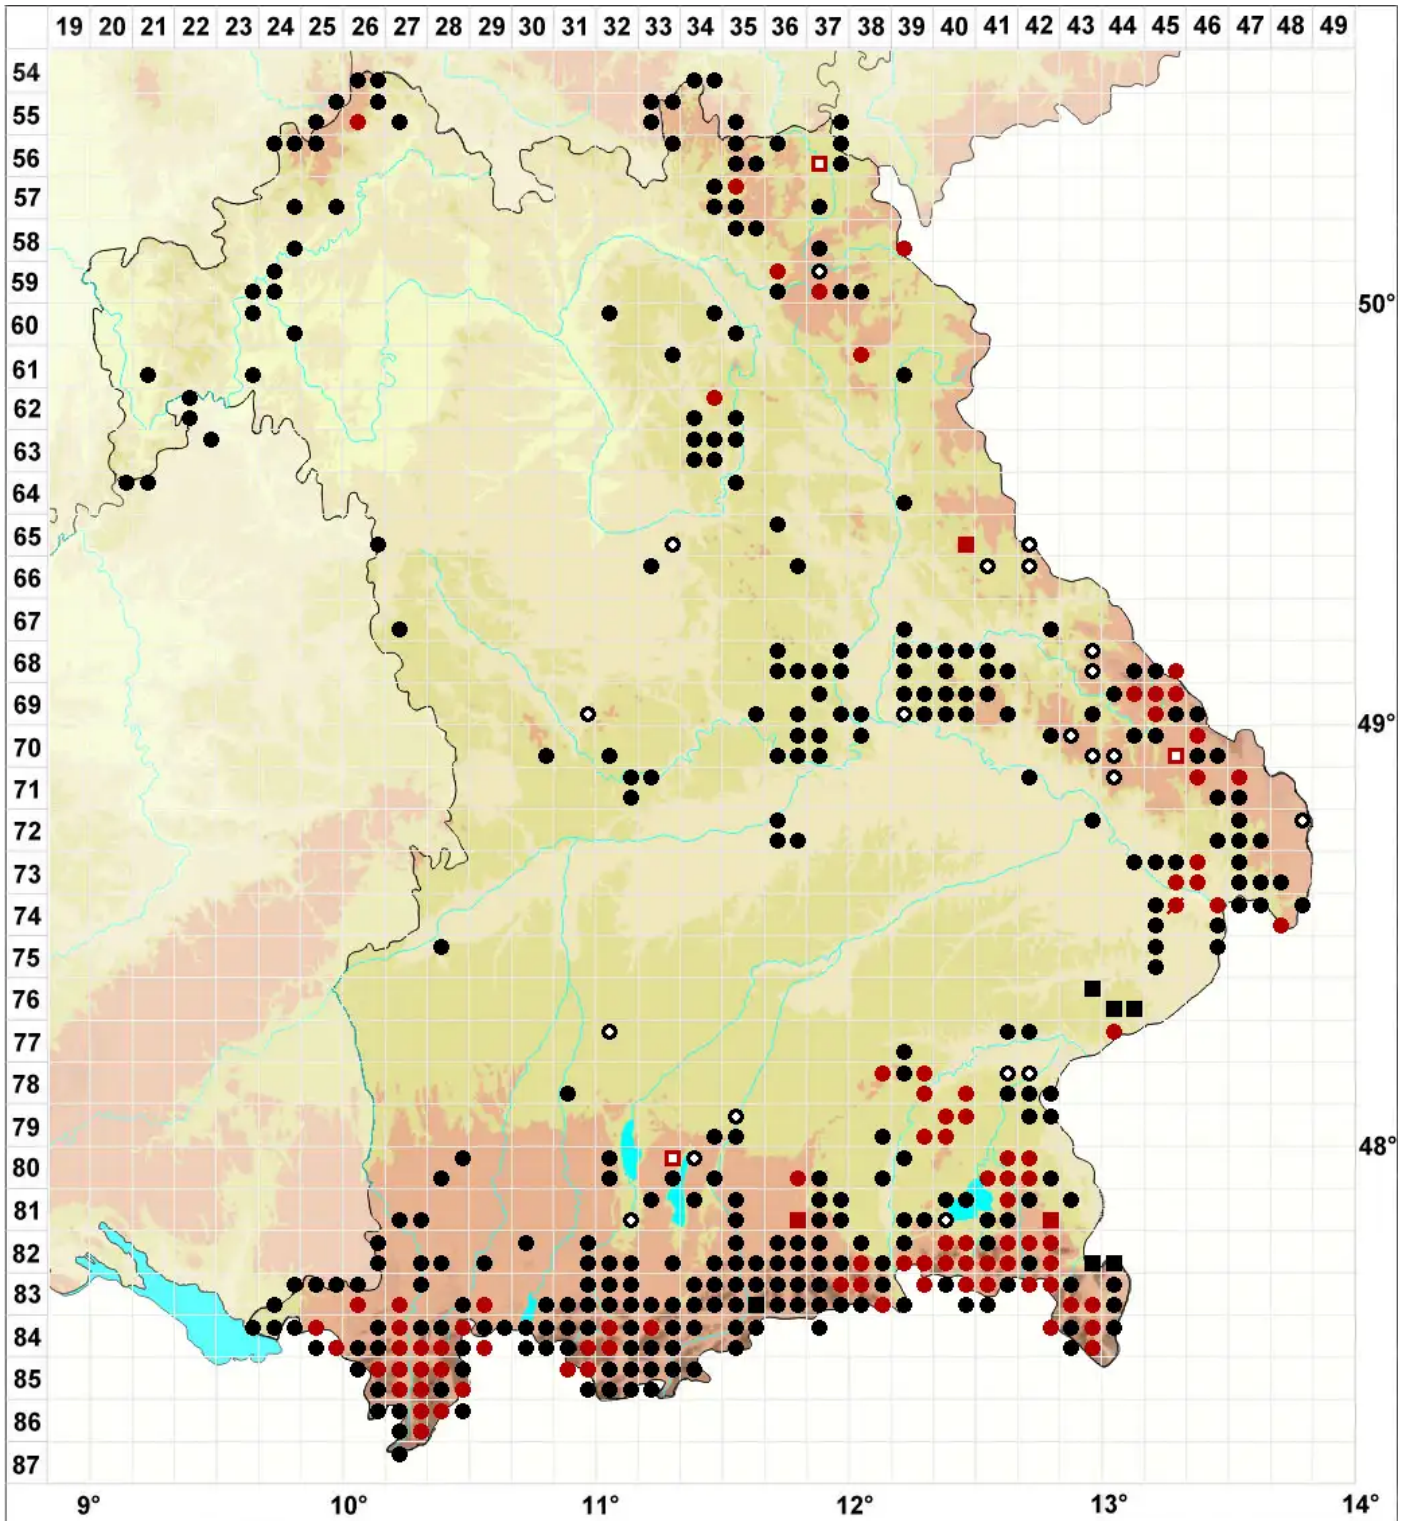

# Lejeunea cavifolia (Ehrh.) Lindb.

Hohlblättriges Lappenmoos

Legende:

- Symbole:**
- Ausgefülltes Symbol:  
Zeitraum von 1980 bis heute (Aktuelle Angabe)
  - Leeres Symbol:  
Zeitraum vor 1980 (Altangabe)
  - Quadrat: Herbarbeleg