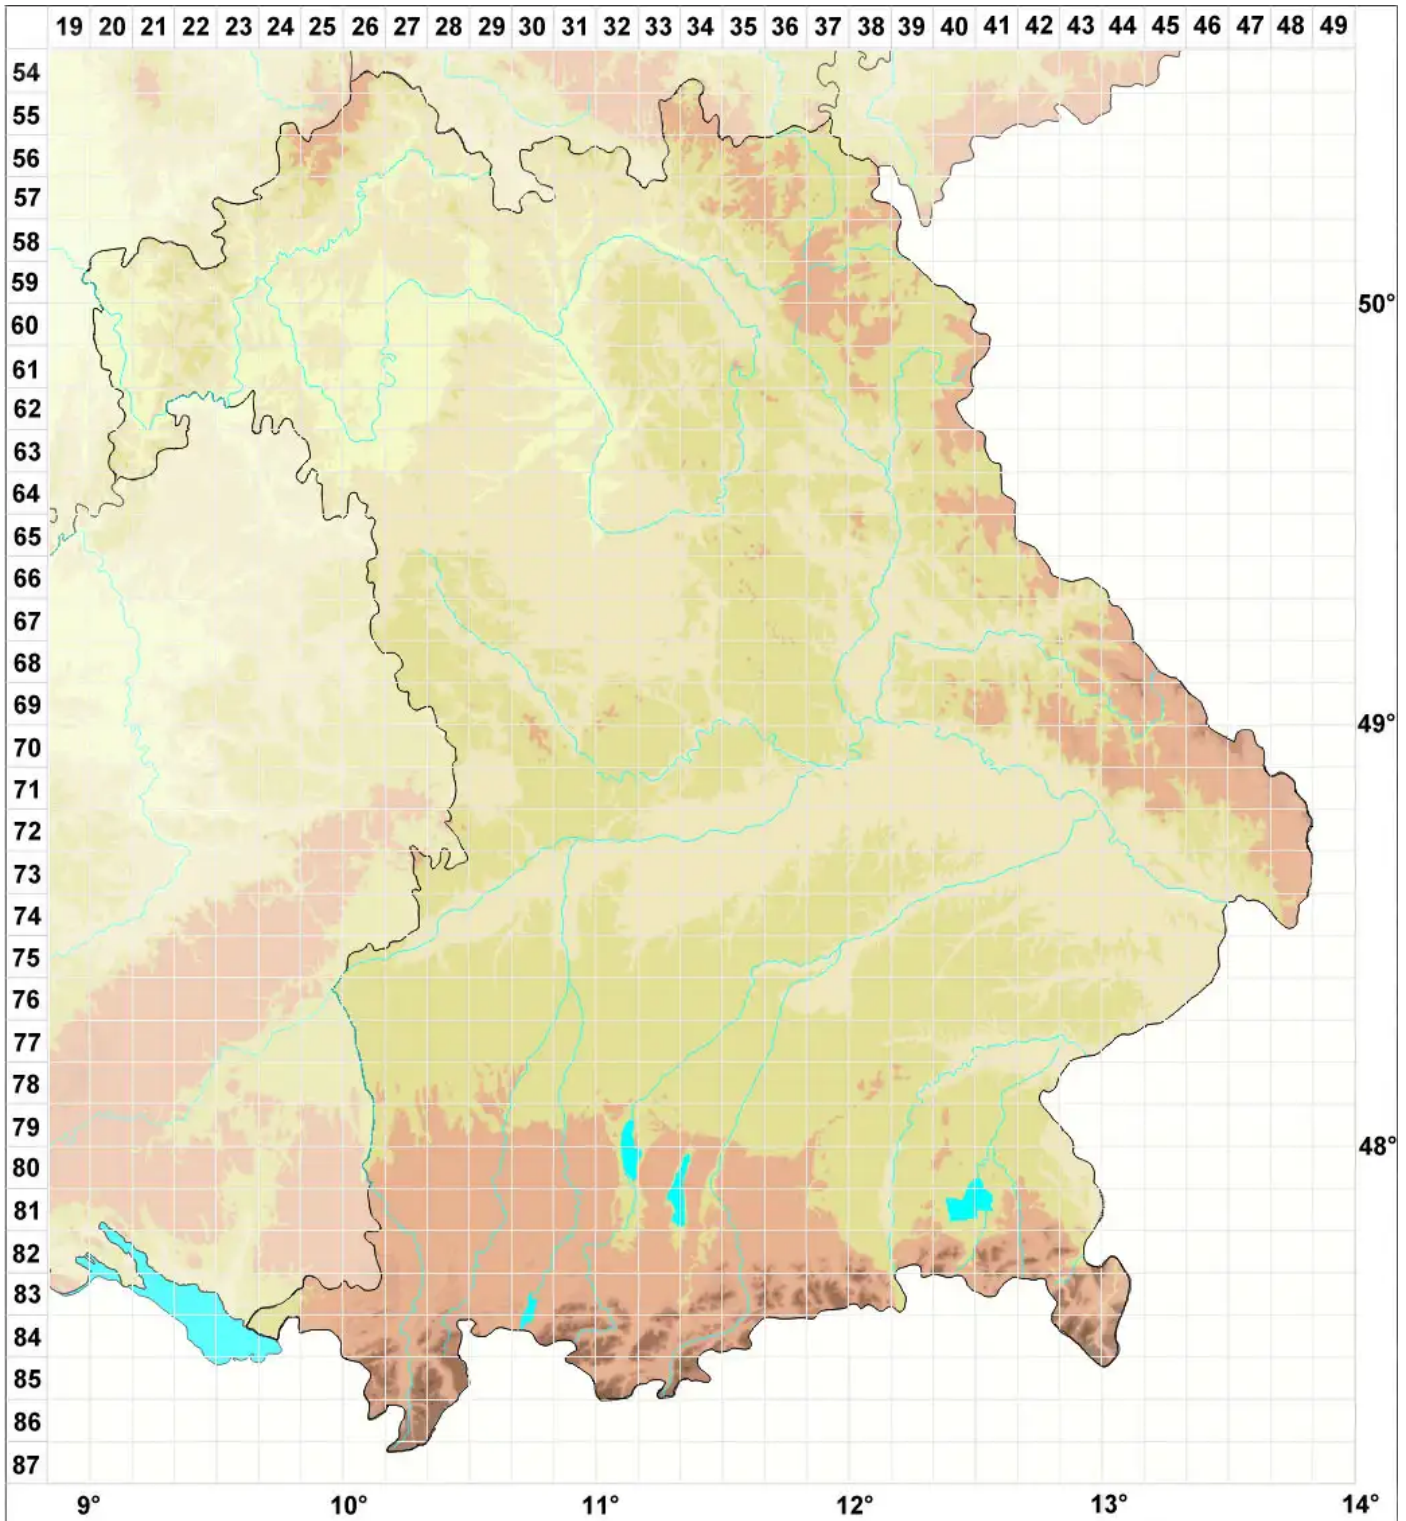

# Lepidozia cupressina (Sw.) Lindenb.

Zypressen-Schuppenzweigmoos, Großes Schuppenzweigmoos

Legende:

**Symbole:**

Ausgefülltes Symbol:  
Zeitraum von 1980 bis heute (Aktuelle Angabe)

Leeres Symbol:  
Zeitraum vor 1980 (Altangabe)

Quadrat: Herbarbeleg